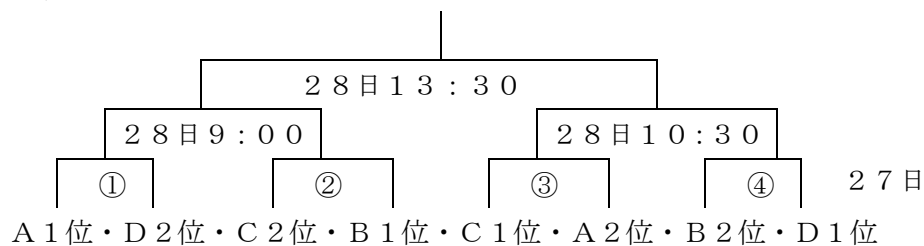

競技方法

- (1) 予選リーグは、試合時間を50分とし延長はしない。勝ち点は、勝ちを3、引き分けを1、負けを0とする。同一リーグ内で、勝ち点が多いチームから2チームが決勝トーナメントに進出する。勝ち点と同点で順位が決定しないときは得失点差で決める。さらに決しない場合は総得点の多い方を上位とする。それでも決まらない場合は該当チームでのPK戦(全予選終了後)を行う。
- (2) 決勝トーナメントの試合時間は60分とし、勝敗が決しない場合は5分ハーフの延長戦を1回、決勝戦は延長戦を2回まで行い、さらに勝敗が決しない時は、PK方式による。なお、気象条件によって給水タイムを設ける。

10 組み合わせ

予選リーグA～Dブロックの上位2チームが決勝トーナメントを行う。

Aブロック 1. 伊三中 2. 境西中 3. 伊二中

Bブロック 1. 宮郷中 2. 四ツ葉 3. 境北中 4. 伊一中

Cブロック 1. 伊四中 2. 玉村中 3. 境南中 4. 殖蓮中

Dブロック 1. あずま中 2. 玉村南中 3. 赤堀中

試合日程

予選リーグ試合開始時間

① 8:00 ② 9:00 ③ 10:00 ④ 11:00 ⑤ 12:00
⑥ 13:00 ⑦ 14:00 ⑧ 15:00 ⑨ 16:00

20日(土) ①B1-B4 ②B2-B3 ③A1-A2 ④B1-B3 ⑤B2-B4
⑥C1-C4 ⑦C2-C3 ⑧D1-D2 ⑨C1-C3

21日(日) ①C2-C4 ②A1-A3 ③D1-D3 ④C3-C4 ⑤A2-A3
⑥D2-D3 ⑦C1-C2 ⑧B1-B2 ⑨B3-B4

27日(土) 準々決勝 ①9:00 ②10:30 ③12:00 ④13:30

28日(日) 準決勝 ①9:00 ②10:30 決勝 13:30

決勝トーナメント

決勝トーナメントの審判については、予選リーグの結果により決定する。

1.1 表彰

1位から3位までのチーム及び登録選手全員に賞状を授与する。1位と2位のチームには、カップを授与する。(持ち回り)

1.2 その他

- (1) 参加チームは2色のユニフォームを用意する。
- (2) ベンチはトーナメント表の左チームを本部の左側とする。
- (3) 中学生らしい頭髪、服装、態度であること。
- (4) 保護者等の応援はスタンドとする。