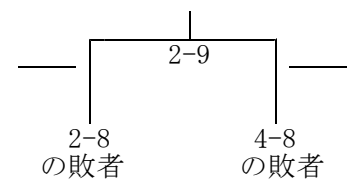

平成25年度伊勢崎市佐波郡春季剣道大会
於：玉村町社会体育館

団体 女子

《 予 選 リ ー グ 》

＜ 第 2 試 合 場 ＞

Aブロック

赤堀中	境南中

	赤堀中	境南中	勝数	順位
赤堀中	—	—		
境南中	—	—		

Bブロック

四ツ葉中等	一中	二中

	四ツ葉中等	一中	二中	勝数	順位
四ツ葉中等	—	—	—		
一中	—	—	—		
二中	—	—	—		

＜ 試合順 ＞

- ② 赤堀中×境南中

- ① 四ツ葉中等×一中
  ③ 一中×二中
  ④ 二中×四ツ葉中等
  ⑤ 宮郷中×玉村南中（第4試合場⑥から）

＜ 第 4 試 合 場 ＞

Cブロック

玉村南中	四中	あずま中

	玉村南中	四中	あずま中	勝数	順位
玉村南中	—	—	—		
四中	—	—	—		
あずま中	—	—	—		

Dブロック

玉村中	三中	宮郷中

	玉村中	三中	宮郷中	勝数	順位
玉村中	—	—	—		
三中	—	—	—		
宮郷中	—	—	—		

＜ 試合順 ＞

- ① 玉村南中×四中
  ③ 四中×あずま中
  ⑤ あずま中×玉村南中

- ② 玉村中×三中
  ④ 三中×宮郷中
  ⑥ 宮郷中×玉村中（第2試合場⑤へ）

《 決勝トーナメント 》

《 3位決定戦 》