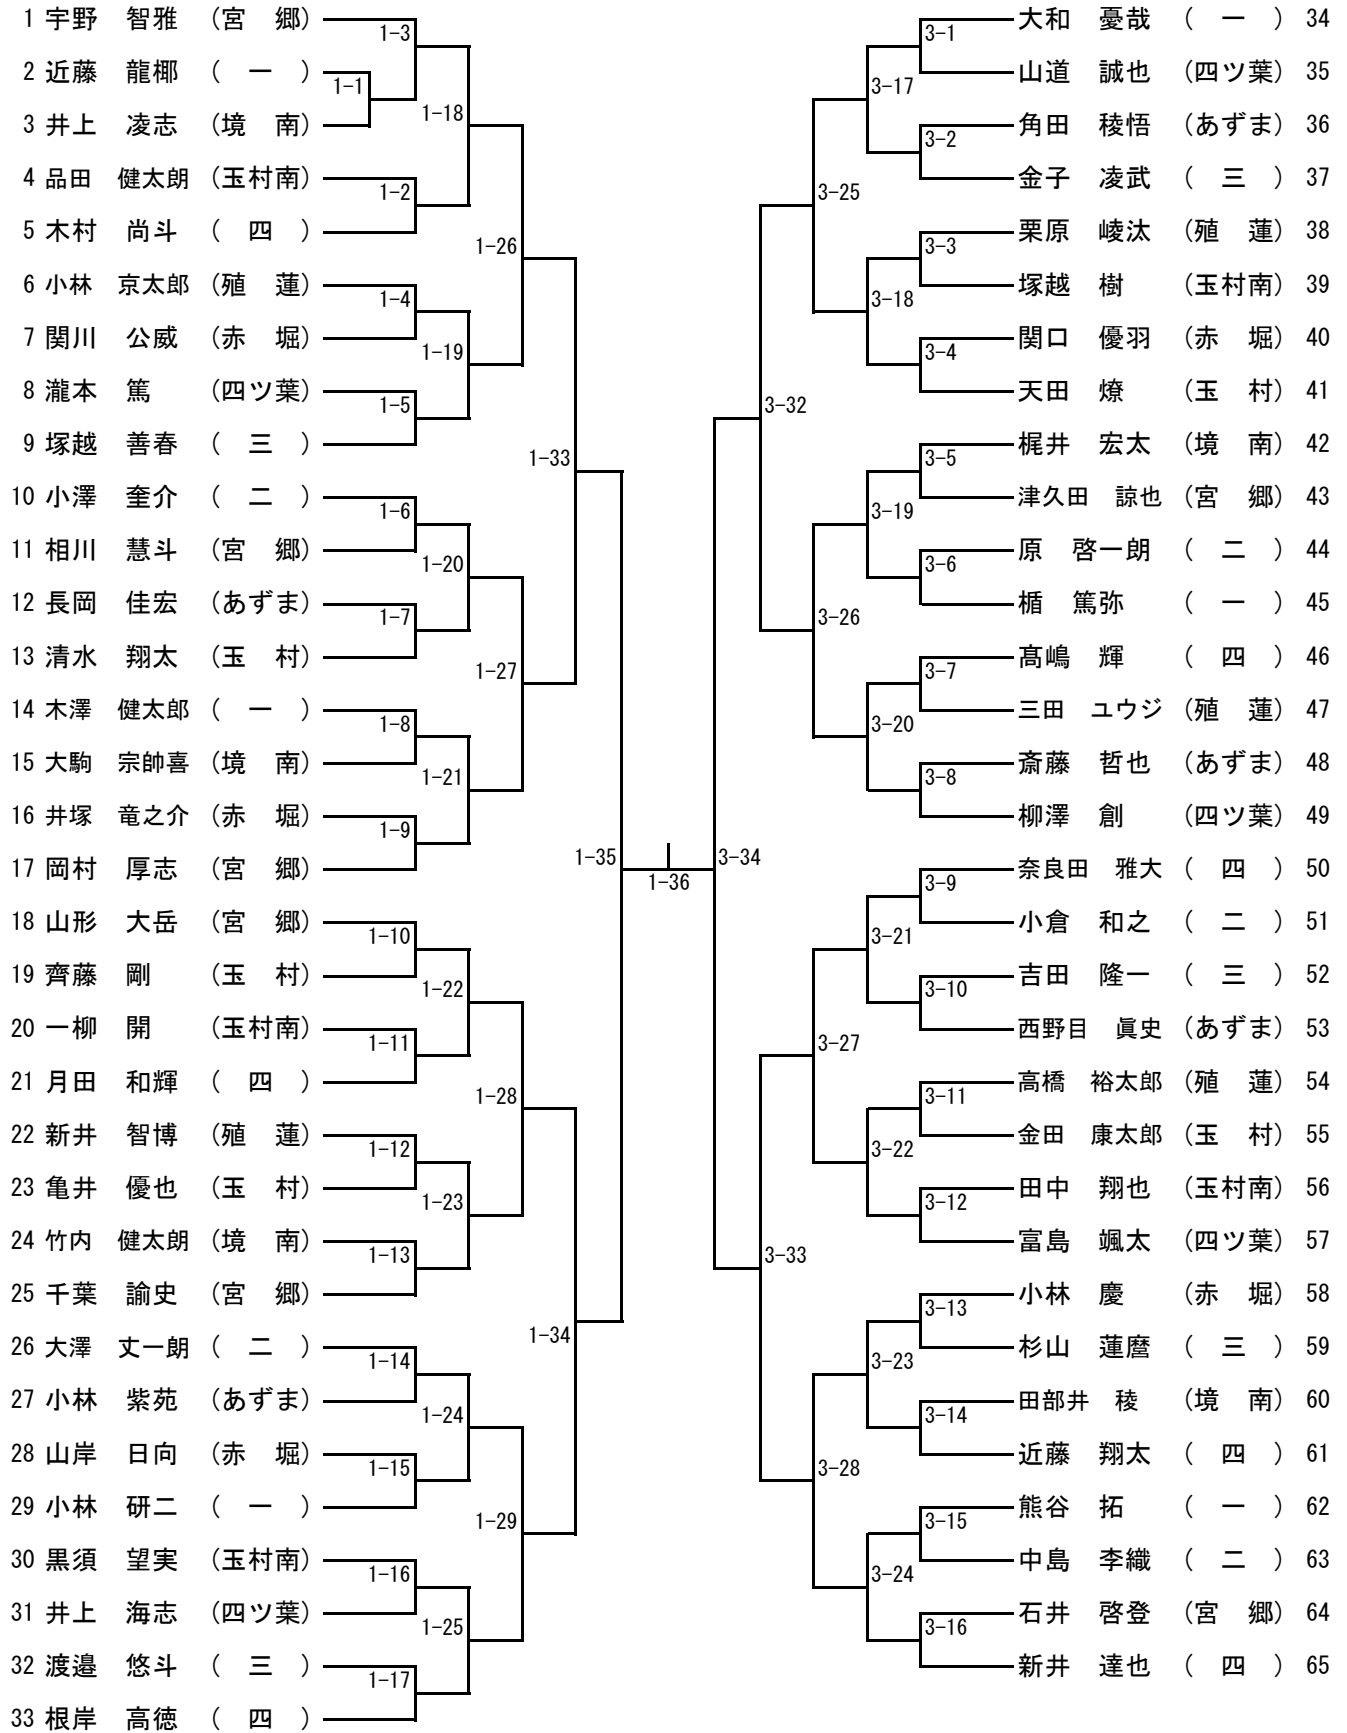

平成25年度 伊勢崎市佐波郡中学校春季剣道大会
平成25年4月28日
玉村町社会体育館

剣道男子個人