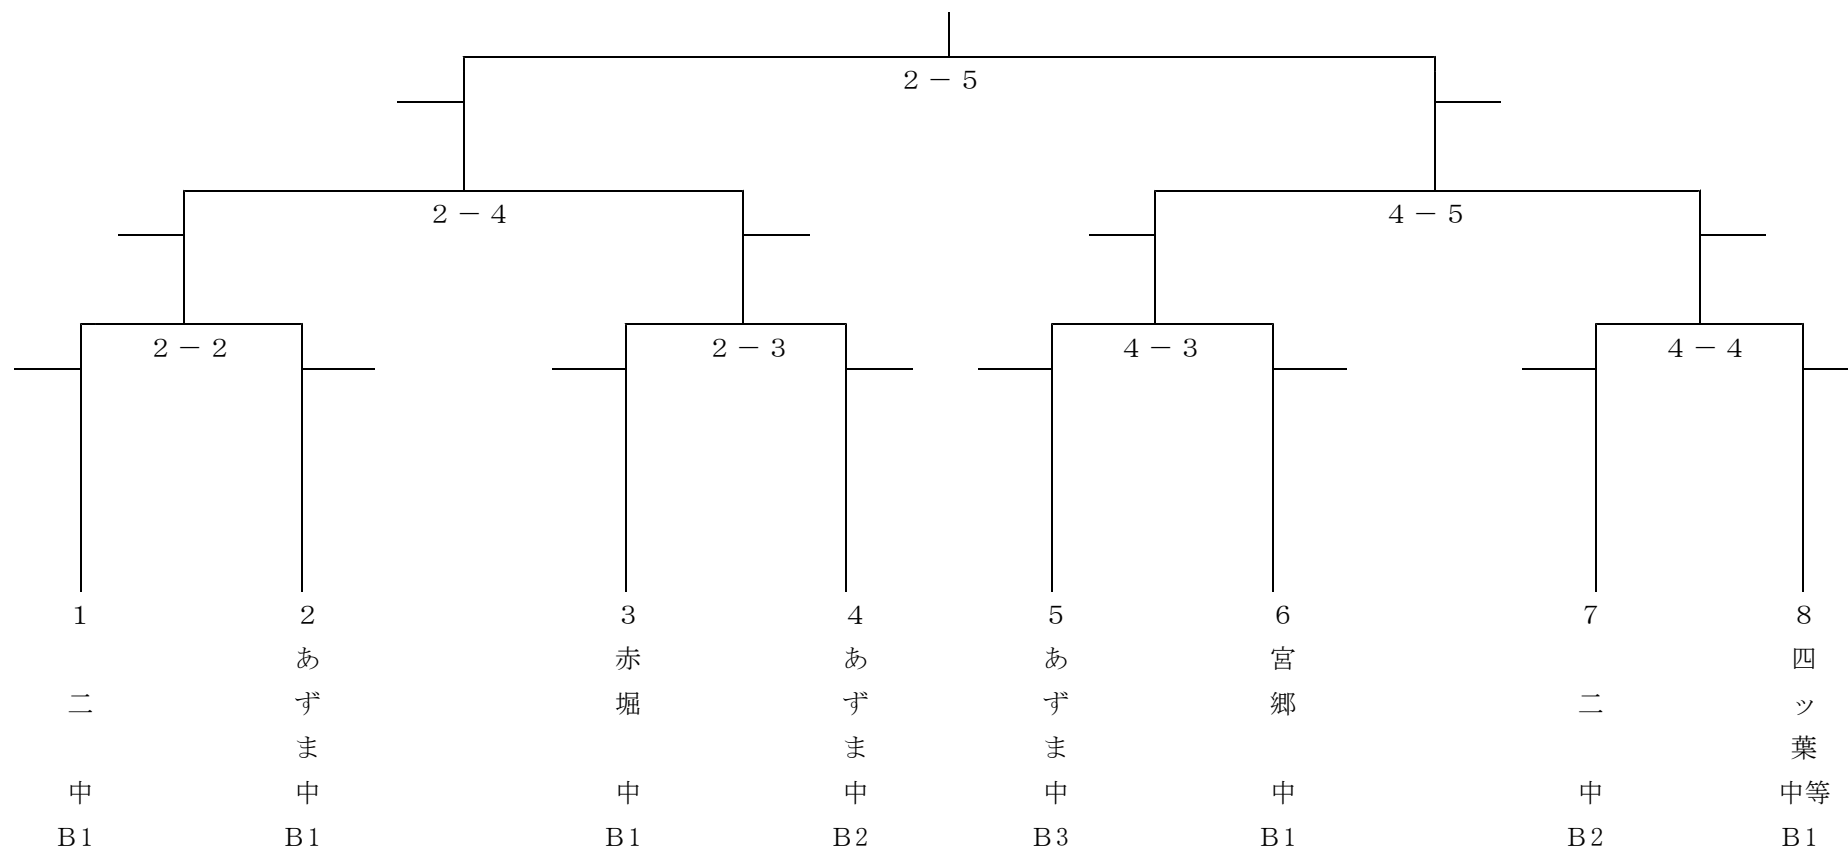

平成 2 5 年度伊勢崎市佐波郡春季剣道大会

玉村町社会体育館

B チーム大会 女子