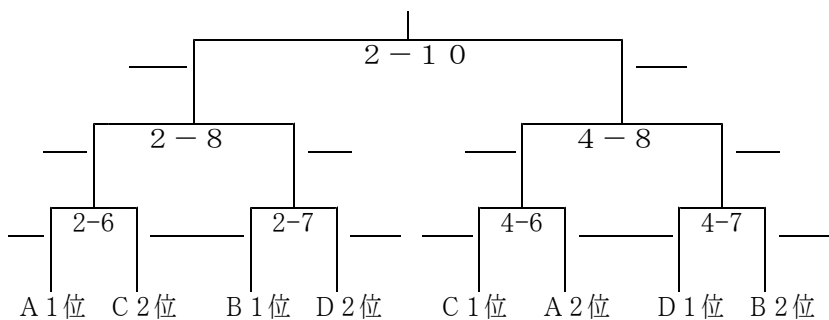

平成25年度伊勢崎市佐波郡春季剣道大会
於：玉村町社会体育館

団体 女子

《 予 選 リ ー グ 》

＜ 第 2 試 合 場 ＞

Aブロック

赤堀中	境南中

	赤堀中	境南中	勝数	順位
赤堀中	—	—		
境南中	—	—		

Bブロック

四ツ葉中等	一中	二中

	四ツ葉中等	一中	二中	勝数	順位
四ツ葉中等	—	—	—		
一中	—	—	—		
二中	—	—	—		

＜ 試合順 ＞

- ② 赤堀中×境南中

- ① 四ツ葉中等×一中
  ③ 一中×二中
  ④ 二中×四ツ葉中等
  ⑤ 宮郷中×玉村南中（第4試合場⑥から）

＜ 第 4 試 合 場 ＞

Cブロック

玉村南中	四中	あずま中

	玉村南中	四中	あずま中	勝数	順位
玉村南中	—	—	—		
四中	—	—	—		
あずま中	—	—	—		

Dブロック

玉村中	三中	宮郷中

	玉村中	三中	宮郷中	勝数	順位
玉村中	—	—	—		
三中	—	—	—		
宮郷中	—	—	—		

＜ 試合順 ＞

- ① 玉村南中×四中
  ③ 四中×あずま中
  ⑤ あずま中×玉村南中

- ② 玉村中×三中
  ④ 三中×宮郷中
  ⑥ 宮郷中×玉村中（第2試合場⑤へ）

《 決勝トーナメント 》

《 3位決定戦 》