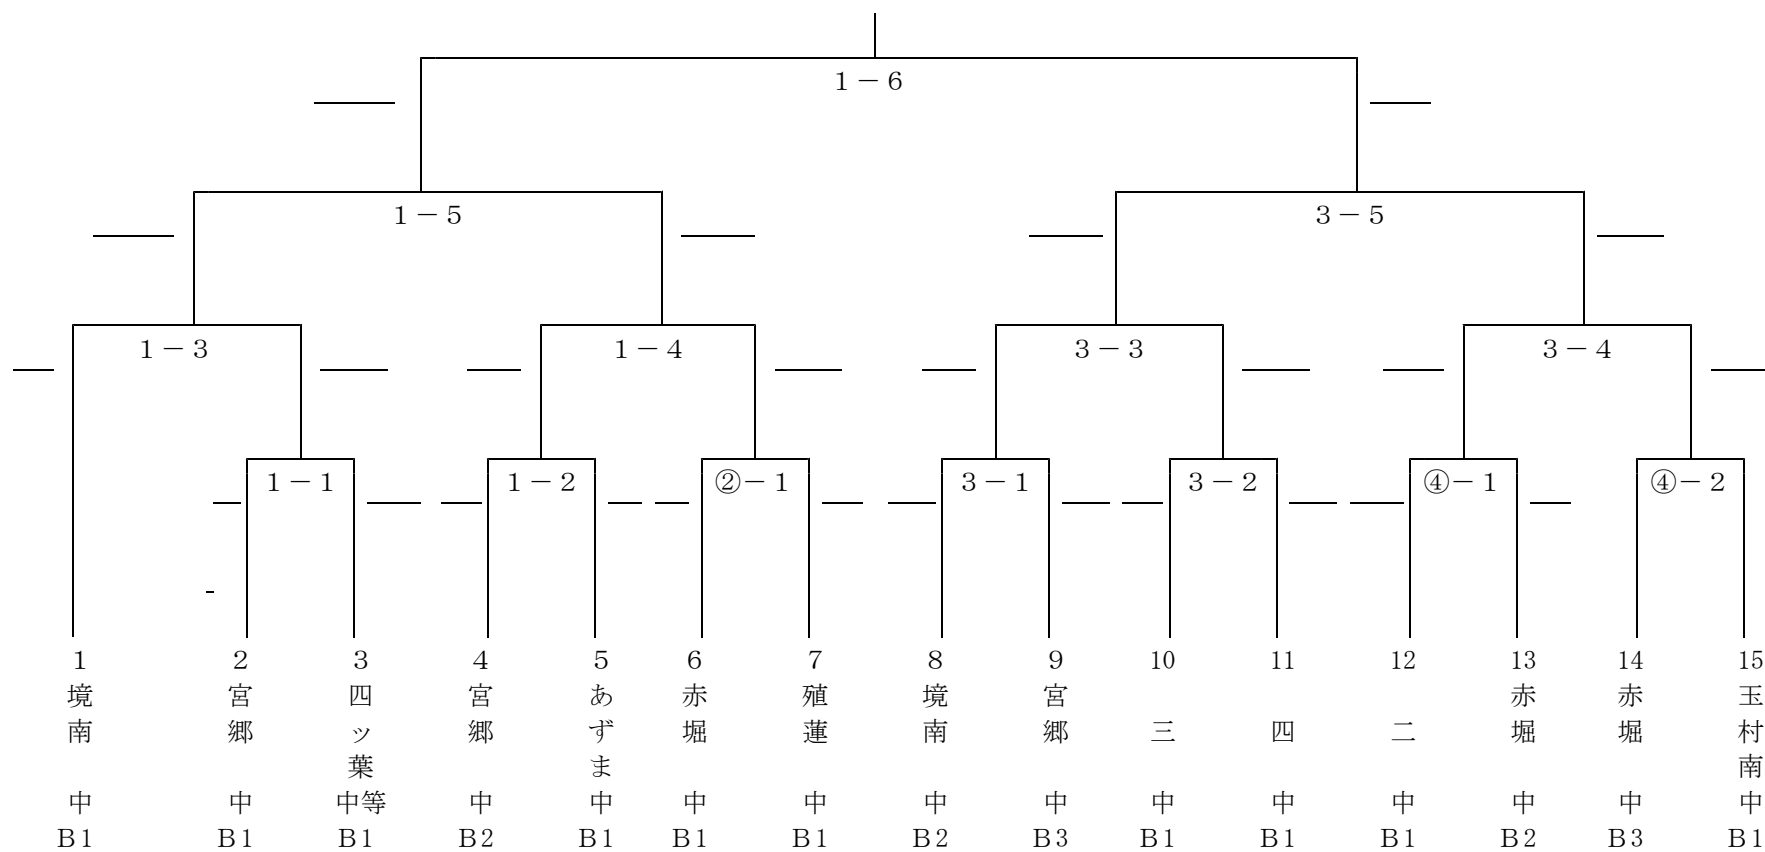

- ② 玉村中×三中
 ④ 三中×宮郷中
 ⑥ 宮郷中×玉村中（第2試合場⑤へ）

《 決勝トーナメント 》

《 3位決定戦 》

平成 2 5 年度伊勢崎市佐波郡春季剣道大会

H. 2 5 . 4 . 2 7

B チーム大会 男子

平成 2 5 年度伊勢崎市佐波郡春季剣道大会

玉村町社会体育館