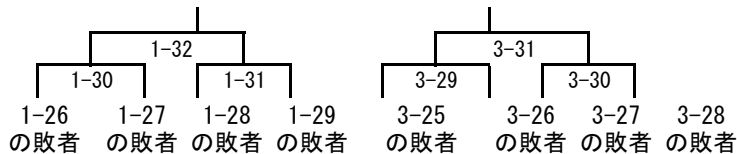

- ② 玉村中×三中
 ④ 三中×宮郷中
 ⑥ 宮郷中×玉村中（第2試合場⑤へ）

《 決勝トーナメント 》

《 3位決定戦 》

平成 2 5 年度伊勢崎市佐波郡春季剣道大会

H. 2 5 . 4 . 2 7

B チーム大会 男子

平成 2 5 年度伊勢崎市佐波郡春季剣道大会

玉村町社会体育館

B チーム大会 女子

平成25年度 伊勢崎市佐波郡中学校春季剣道大会
平成25年4月28日
玉村町社会体育館

剣道男子個人

《県大会出場者決定戦》

平成25年度 伊勢崎市佐波郡中学校春季剣道大会
平成25年4月28日
玉村町社会体育館

剣道女子個人

《県大会出場者決定戦》