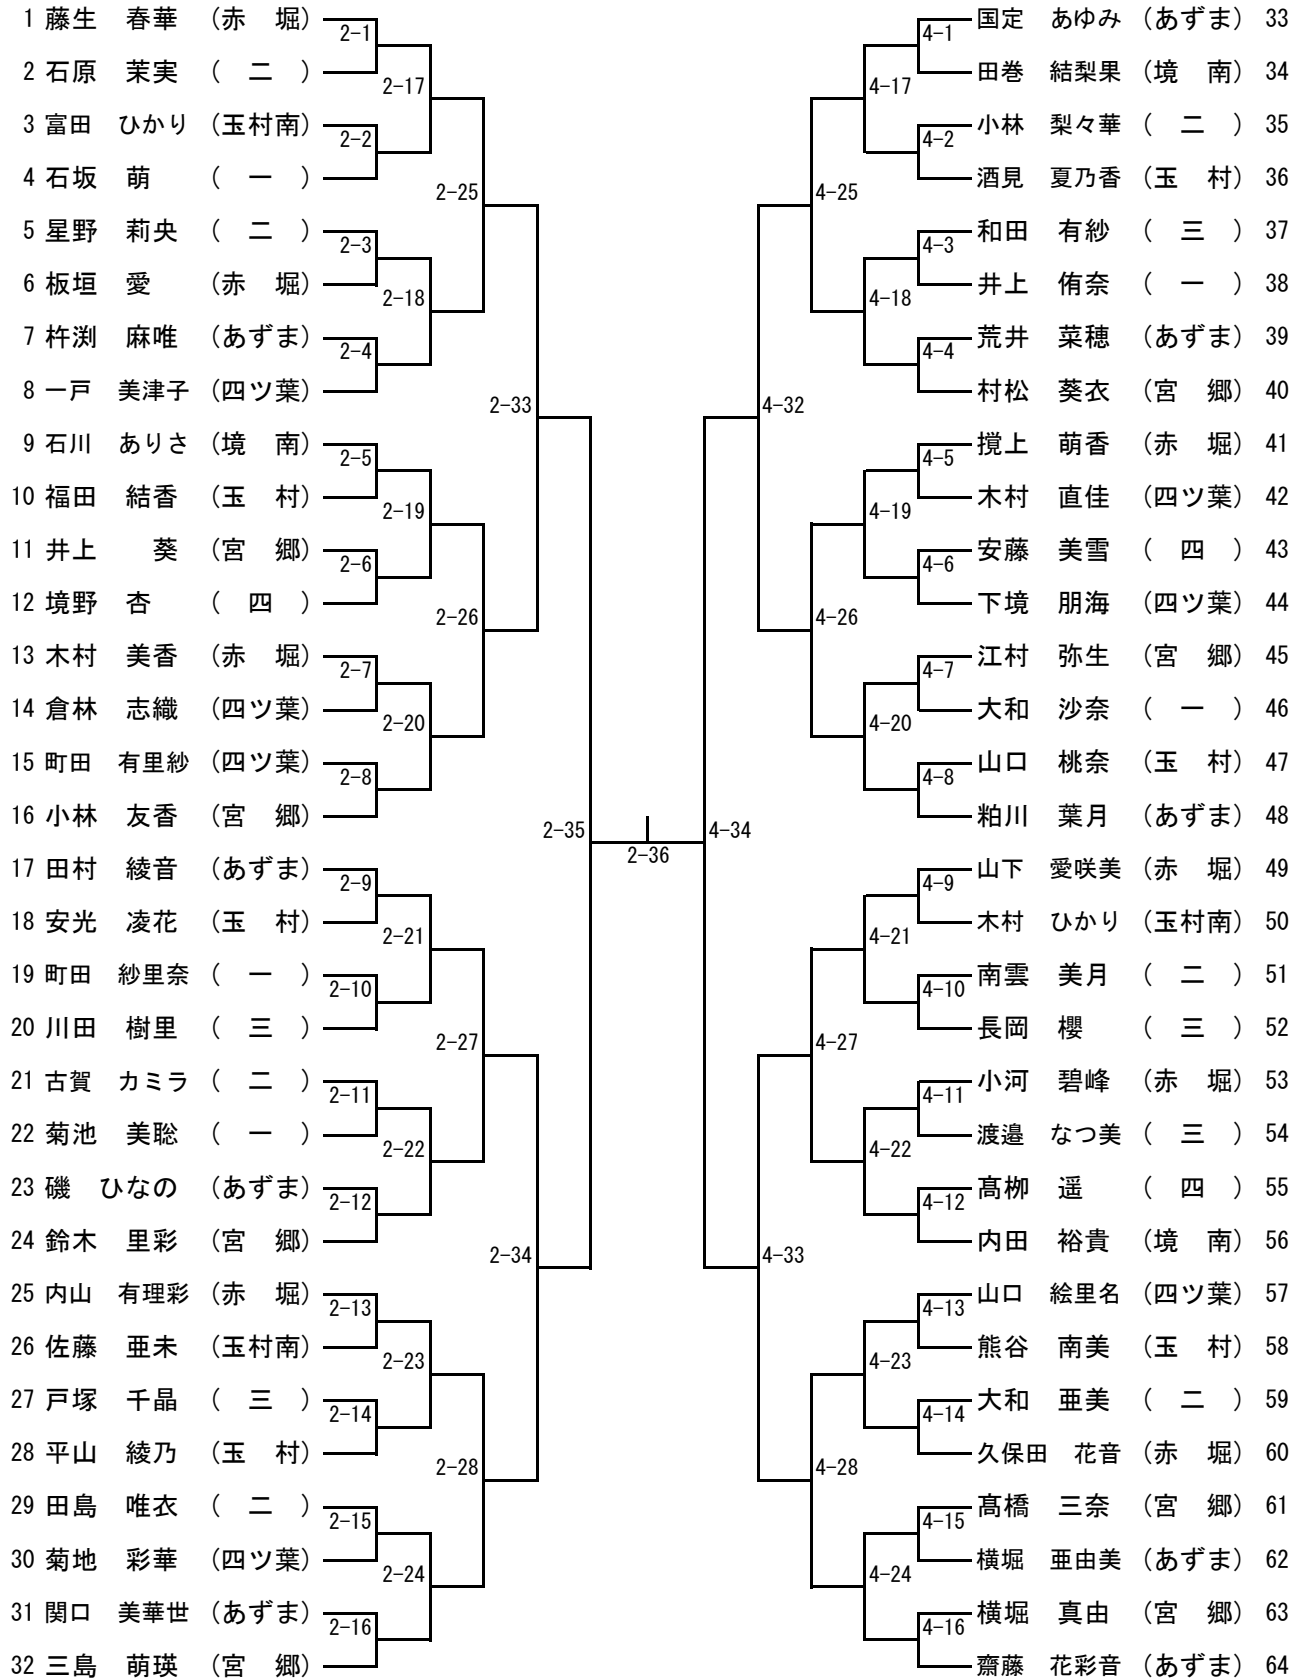

	玉村南中	あずま中	二中	勝数	順位
玉村南中	—	—	—		
あずま中	—	—	—		
二中	—	—	—		

	境南中	四中	玉村中	勝数	順位
境南中	—	—	—		
四中	—	—	—		
玉村中	—	—	—		

＜ 試合順 ＞

- ① 玉 村 南 中 × あ ず ま 中
- ③ あ ず ま 中 × 二 中
- ⑤ 二 中 × 玉 村 南 中

- ② 境 南 中 × 四 中
- ④ 四 中 × 玉 村 中
- ⑥ 玉 村 中 × 境 南 中

Cブロック

玉村南中	四中	あずま中
------	----	------

	玉村南中	四中	あずま中	勝数	順位
玉村南中	—	—	—		
四中	—	—	—		
あずま中	—	—	—		

Dブロック

玉村中	三中	宮郷中
-----	----	-----

	玉村中	三中	宮郷中	勝数	順位
玉村中	—	—	—		
三中	—	—	—		
宮郷中	—	—	—		

＜ 試合順 ＞

- ① 玉村南中×四中
 ③ 四中×あずま中
 ⑤ あずま中×玉村南中

- ② 玉村中×三中
 ④ 三中×宮郷中
 ⑥ 宮郷中×玉村中（第2試合場⑤へ）

《 決勝トーナメント 》

《 3位決定戦 》

平成 2 5 年度伊勢崎市佐波郡春季剣道大会

H. 2 5 . 4 . 2 7

B チーム大会 男子

平成 2 5 年度伊勢崎市佐波郡春季剣道大会

玉村町社会体育館

B チーム大会 女子

平成25年度 伊勢崎市佐波郡中学校春季剣道大会
平成25年4月28日
玉村町社会体育館

剣道男子個人

《県大会出場者決定戦》

平成25年度 伊勢崎市佐波郡中学校春季剣道大会
平成25年4月28日
玉村町社会体育館

剣道女子個人

《県大会出場者決定戦》