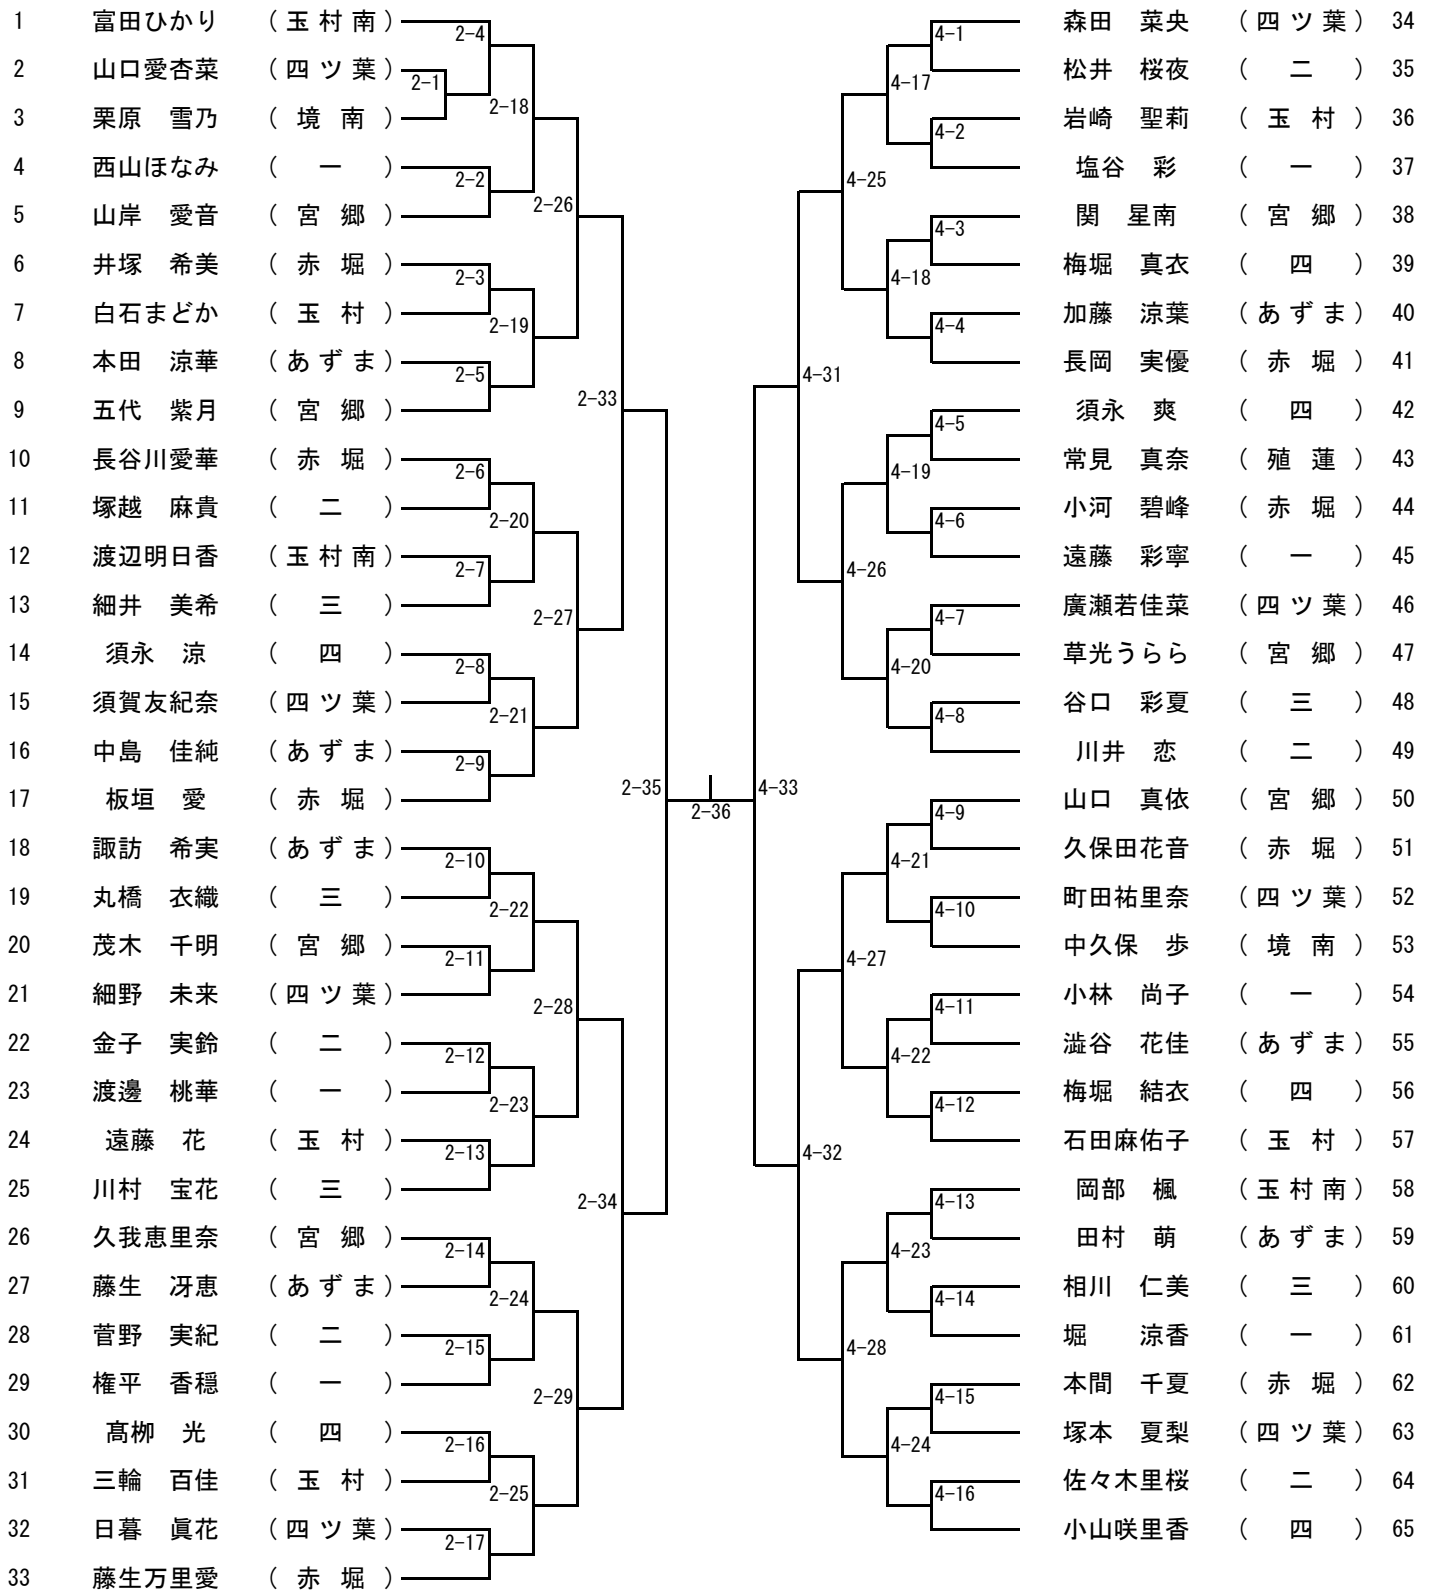

団体 男子
 << 予選リーグ >>
 < 第1試合場 >

Aブロック

殖蓮中	赤堀中	境南中
-----	-----	-----

Bブロック

一中	四ツ葉	四中
----	-----	----

	殖蓮中	赤堀中	境南中	勝数	順位
殖蓮中	—	—	—		
赤堀中	—	—	—		
境南中	—	—	—		

	一中	四ツ葉	四中	勝数	順位
一中	—	—	—		
四ツ葉	—	—	—		
四中	—	—	—		

< 試合順 >

Dブロック

三中	あずま中	二中
----	------	----

	宮郷中	玉村南中	玉村中	勝数	順位
宮郷中	—	—	—		
玉村南中	—	—	—		
玉村中	—	—	—		

	三中	あずま中	二中	勝数	順位
三中	—	—	—		
あずま中	—	—	—		
二中	—	—	—		

< 試合順 >

- | | | | | | | | |
|---|------|---|------|---|------|---|------|
| ① | 宮郷中 | × | 玉村南中 | ② | 三中 | × | あずま中 |
| ③ | 玉村南中 | × | 玉村中 | ④ | あずま中 | × | 二中 |
| ⑤ | 宮郷中 | × | 玉村中 | ⑥ | 三中 | × | 二中 |

<< 決勝トーナメント >>

団体 女子
 ≪ 予選リーグ ≫
 < 第2試合場 >
 Aブロック

	玉村中	赤堀中	一中	三中	二中	勝数	勝者数	総本数	順位
玉村中	—	—	—	—	—				
赤堀中	—	—	—	—	—				
一中	—	—	—	—	—				
三中	—	—	—	—	—				
二中	—	—	—	—	—				

< 試合順 >

- | | | | | | | | |
|---|-----|---|-----|---|-----|---|-----|
| ① | 玉村中 | × | 赤堀中 | ② | 一中 | × | 三中 |
| ③ | 二中 | × | 玉村中 | ④ | 赤堀中 | × | 一中 |
| ⑤ | 三中 | × | 二中 | ⑥ | 玉村中 | × | 一中 |
| ⑦ | 赤堀中 | × | 三中 | ⑧ | 一中 | × | 二中 |
| ⑨ | 三中 | × | 玉村中 | ⑩ | 二中 | × | 赤堀中 |

≪ 決勝トーナメント ≫

剣道男子個人

< 県大会出場者決定戦 >

女子個人

< 県大会出場者決定戦 >

平成27年度 伊勢崎佐波郡中学校春季剣道大会

H27.4.25 (土)
玉村町社会体育館

Bチーム大会 男子