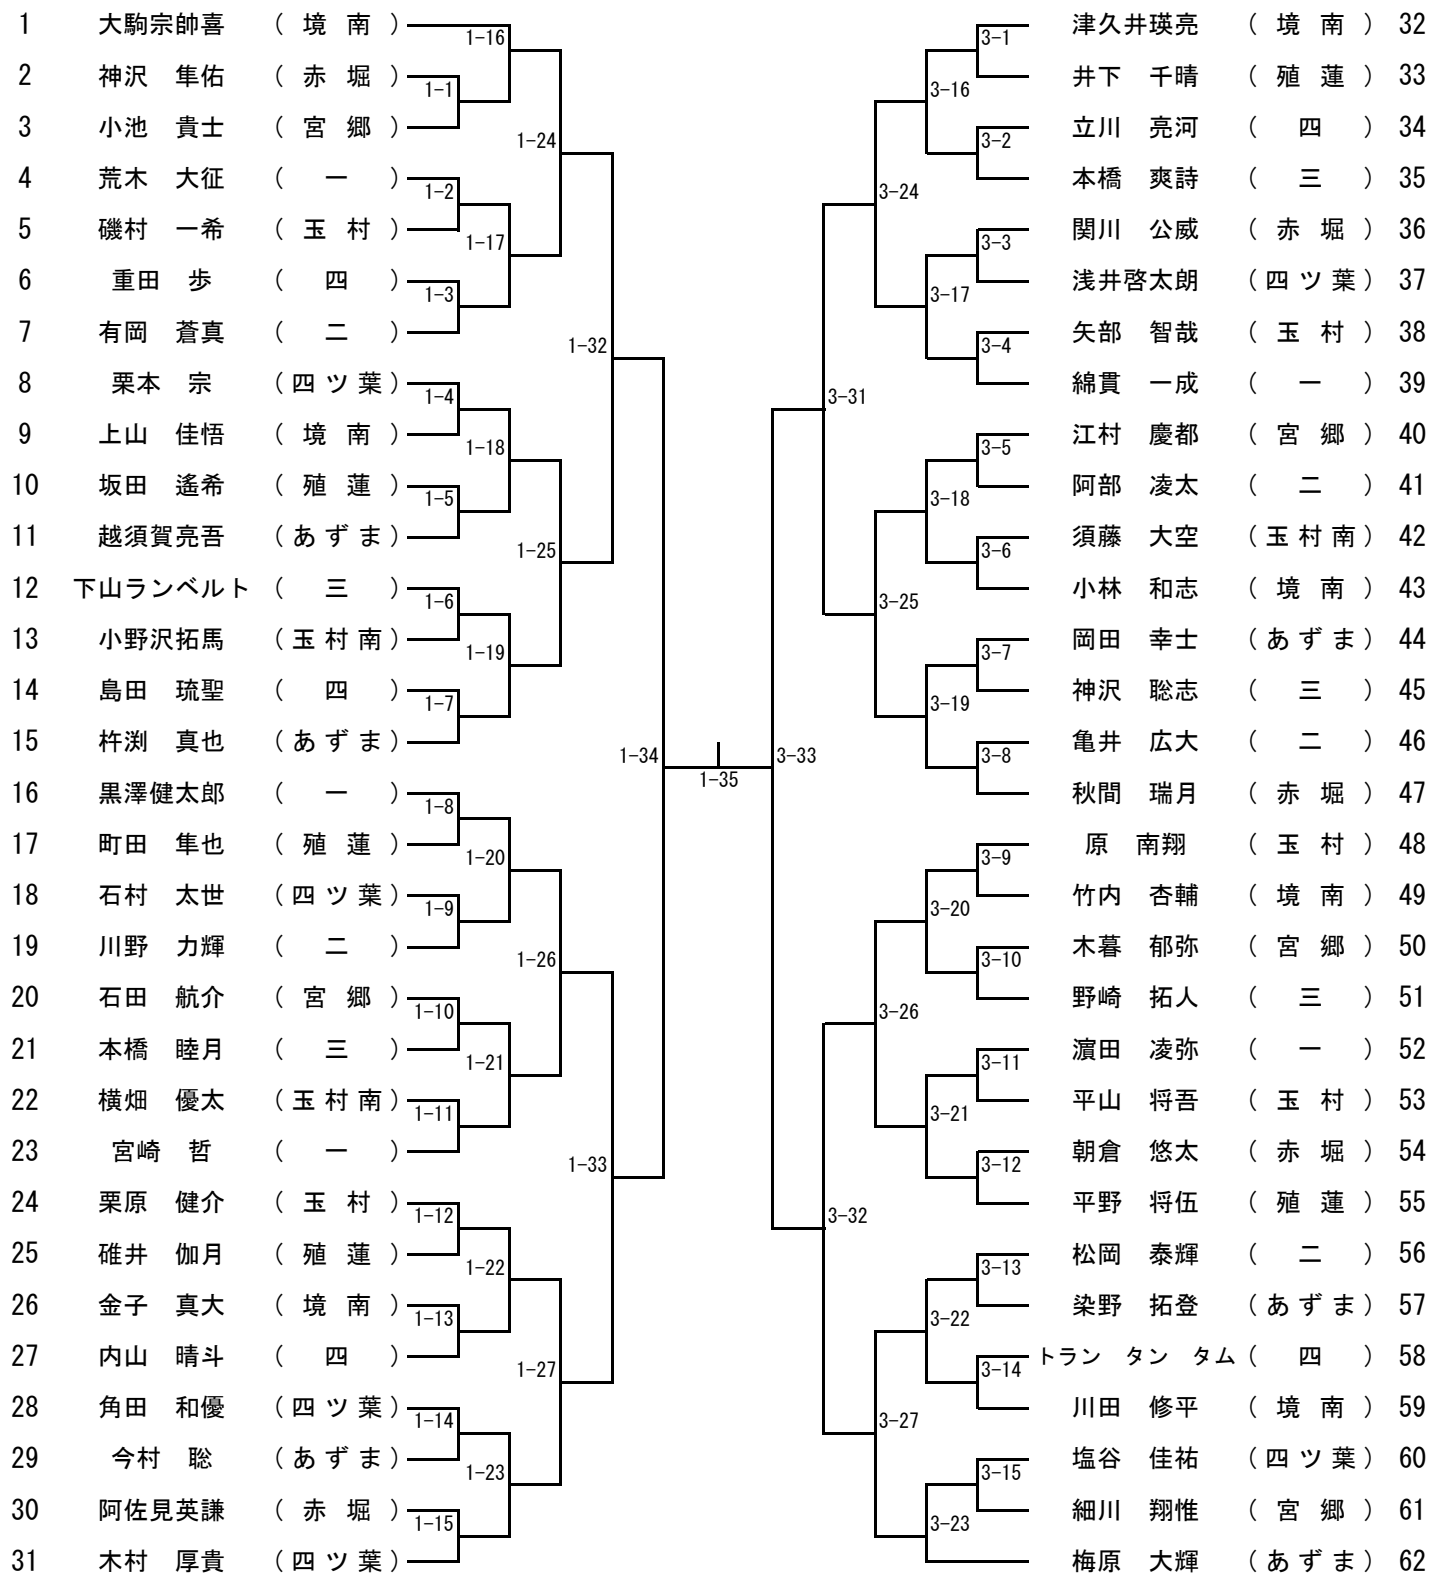

剣道男子個人

< 県大会出場者決定戦 >