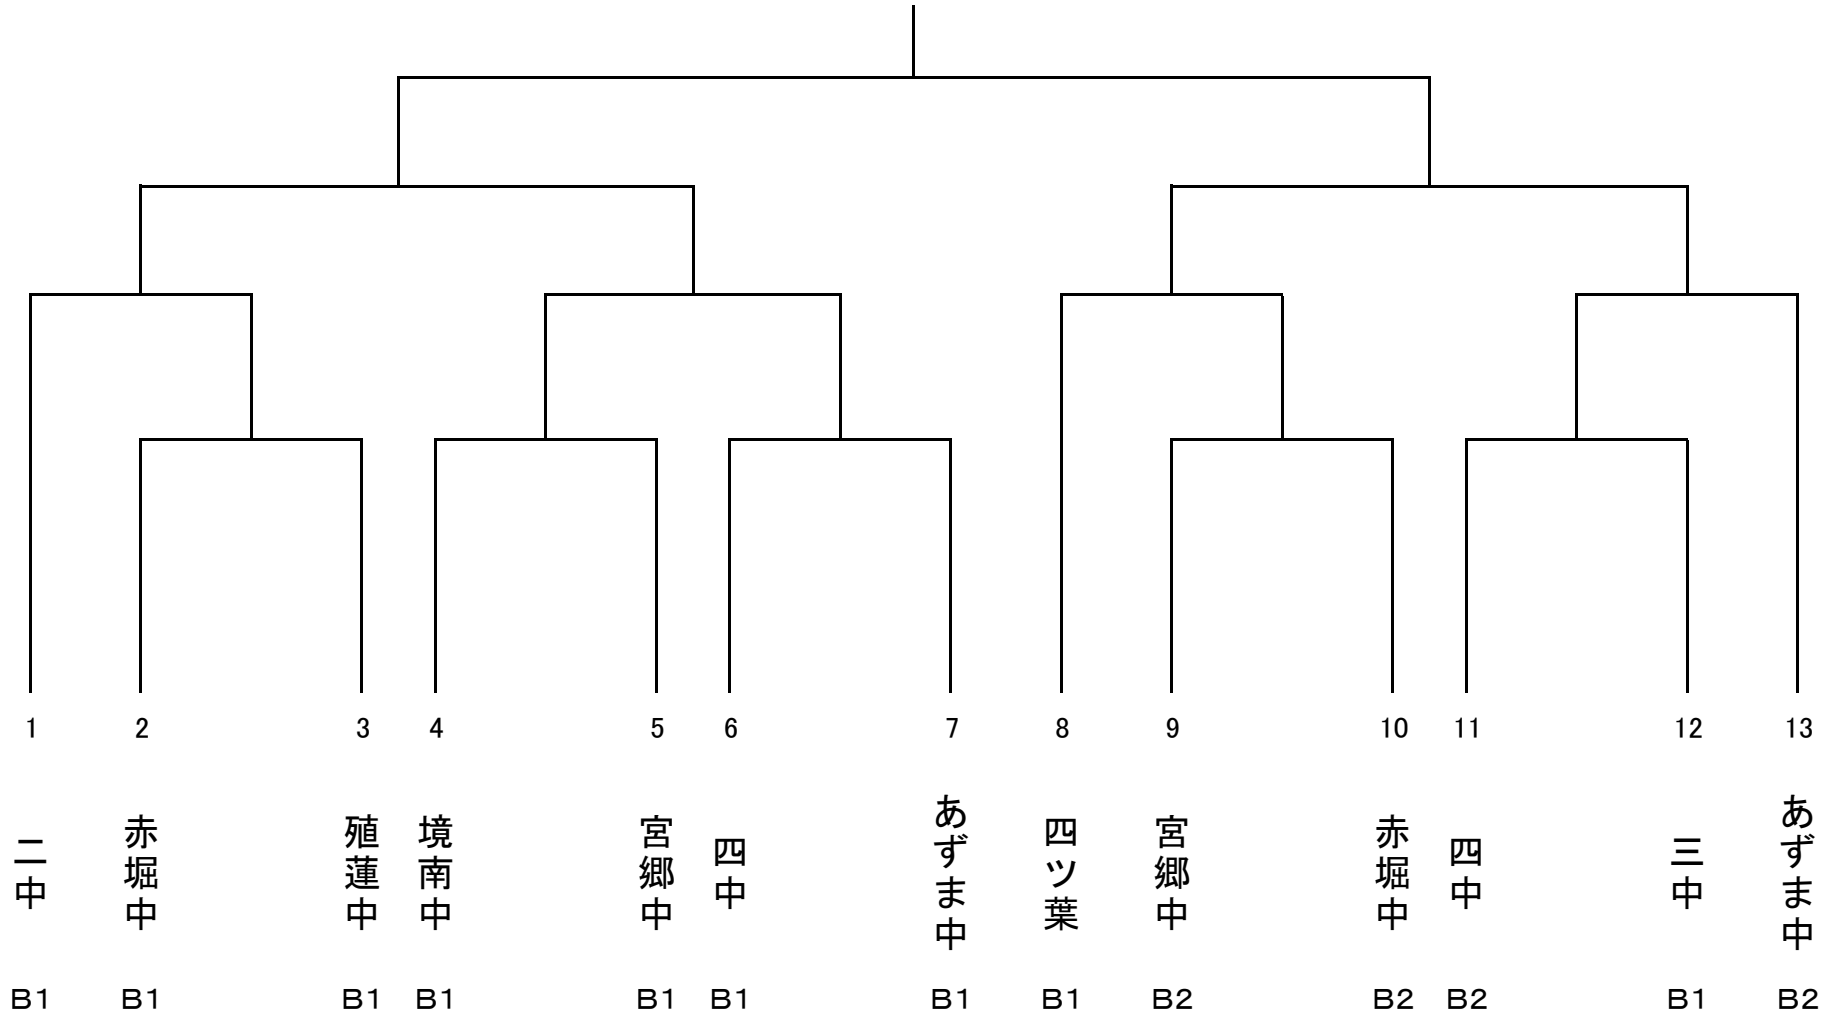

団体 男子
 << 予選リーグ >>
 < 第1試合場 >

Aブロック

殖蓮中	赤堀中	境南中
-----	-----	-----

Bブロック

一中	四ツ葉	四中
----	-----	----

	殖蓮中	赤堀中	境南中	勝数	順位
殖蓮中	—	—	—		
赤堀中	—	—	—		
境南中	—	—	—		

	一中	四ツ葉	四中	勝数	順位
一中	—	—	—		
四ツ葉	—	—	—		
四中	—	—	—		

< 試合順 >

<< 決勝トーナメント >>

団体 女子
 ≪ 予選リーグ ≫
 < 第2試合場 >
 Aブロック

	玉村中	赤堀中	一中	三中	二中	勝数	勝者数	総本数	順位
玉村中	—	—	—	—	—				
赤堀中	—	—	—	—	—				
一中	—	—	—	—	—				
三中	—	—	—	—	—				
二中	—	—	—	—	—				

< 試合順 >

- | | | | | | | | |
|---|-----|---|-----|---|-----|---|-----|
| ① | 玉村中 | × | 赤堀中 | ② | 一中 | × | 三中 |
| ③ | 二中 | × | 玉村中 | ④ | 赤堀中 | × | 一中 |
| ⑤ | 三中 | × | 二中 | ⑥ | 玉村中 | × | 一中 |
| ⑦ | 赤堀中 | × | 三中 | ⑧ | 一中 | × | 二中 |
| ⑨ | 三中 | × | 玉村中 | ⑩ | 二中 | × | 赤堀中 |

< 第4試合場 >
 Bブロック

	玉村南中	四中	四ツ葉	あずま中	宮郷中	勝数	勝者数	総本数	順位
玉村南中	—	—	—	—	—				
四中	—	—	—	—	—				
四ツ葉	—	—	—	—	—				
あずま中	—	—	—	—	—				
宮郷中	—	—	—	—	—				

< 試合順 >

- | | | | | | | | |
|---|------|---|------|---|------|---|------|
| ① | 玉村南中 | × | 四中 | ② | 四ツ葉 | × | あずま中 |
| ③ | 宮郷中 | × | 玉村南中 | ④ | 四中 | × | 四ツ葉 |
| ⑤ | あずま中 | × | 宮郷中 | ⑥ | 玉村南中 | × | 四ツ葉 |
| ⑦ | 四中 | × | あずま中 | ⑧ | 四ツ葉 | × | 宮郷中 |
| ⑨ | あずま中 | × | 玉村南中 | ⑩ | 宮郷中 | × | 四中 |

≪ 決勝トーナメント ≫

剣道男子個人

< 県大会出場者決定戦 >

女子個人

< 県大会出場者決定戦 >

平成27年度 伊勢崎佐波郡中学校春季剣道大会

H27.4.25 (土)
玉村町社会体育館

Bチーム大会 男子