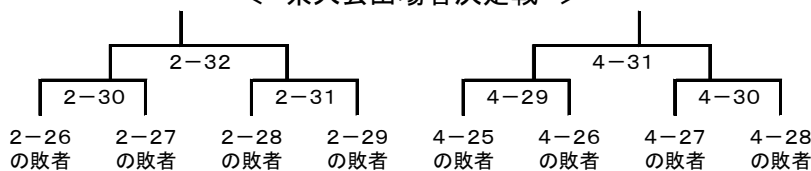

<< 決勝トーナメント >>

団体 女子
 ≪ 予選リーグ ≫
 < 第2試合場 >
 Aブロック

	玉村中	赤堀中	一中	三中	二中	勝数	勝者数	総本数	順位
玉村中	—	—	—	—	—				
赤堀中	—	—	—	—	—				
一中	—	—	—	—	—				
三中	—	—	—	—	—				
二中	—	—	—	—	—				

< 試合順 >

- | | | | | | | | |
|---|-----|---|-----|---|-----|---|-----|
| ① | 玉村中 | × | 赤堀中 | ② | 一中 | × | 三中 |
| ③ | 二中 | × | 玉村中 | ④ | 赤堀中 | × | 一中 |
| ⑤ | 三中 | × | 二中 | ⑥ | 玉村中 | × | 一中 |
| ⑦ | 赤堀中 | × | 三中 | ⑧ | 一中 | × | 二中 |
| ⑨ | 三中 | × | 玉村中 | ⑩ | 二中 | × | 赤堀中 |

< 第4試合場 >
 Bブロック

	玉村南中	四中	四ツ葉	あずま中	宮郷中	勝数	勝者数	総本数	順位
玉村南中	—	—	—	—	—				
四中	—	—	—	—	—				
四ツ葉	—	—	—	—	—				
あずま中	—	—	—	—	—				
宮郷中	—	—	—	—	—				

< 試合順 >

- | | | | | | | | |
|---|------|---|------|---|------|---|------|
| ① | 玉村南中 | × | 四中 | ② | 四ツ葉 | × | あずま中 |
| ③ | 宮郷中 | × | 玉村南中 | ④ | 四中 | × | 四ツ葉 |
| ⑤ | あずま中 | × | 宮郷中 | ⑥ | 玉村南中 | × | 四ツ葉 |
| ⑦ | 四中 | × | あずま中 | ⑧ | 四ツ葉 | × | 宮郷中 |
| ⑨ | あずま中 | × | 玉村南中 | ⑩ | 宮郷中 | × | 四中 |

≪ 決勝トーナメント ≫

剣道男子個人

< 県大会出場者決定戦 >

女子個人

< 県大会出場者決定戦 >

平成27年度 伊勢崎佐波郡中学校春季剣道大会

H27.4.25 (土)
玉村町社会体育館

Bチーム大会 男子

平成27年度 伊勢崎佐波郡中学校春季剣道大会

H27.4.25 (土)
玉村町社会体育館

B予一ム大会 女子