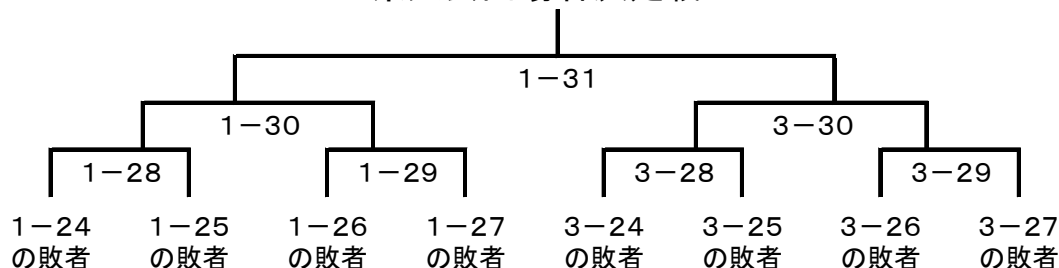

<< 決勝トーナメント >>

団体 女子
 ≪ 予選リーグ ≫
 < 第2試合場 >
 Aブロック

	玉村中	赤堀中	一中	三中	二中	勝数	勝者数	総本数	順位
玉村中	—	—	—	—	—				
赤堀中	—	—	—	—	—				
一中	—	—	—	—	—				
三中	—	—	—	—	—				
二中	—	—	—	—	—				

< 試合順 >

- | | | | | | | | |
|---|-----|---|-----|---|-----|---|-----|
| ① | 玉村中 | × | 赤堀中 | ② | 一中 | × | 三中 |
| ③ | 二中 | × | 玉村中 | ④ | 赤堀中 | × | 一中 |
| ⑤ | 三中 | × | 二中 | ⑥ | 玉村中 | × | 一中 |
| ⑦ | 赤堀中 | × | 三中 | ⑧ | 一中 | × | 二中 |
| ⑨ | 三中 | × | 玉村中 | ⑩ | 二中 | × | 赤堀中 |

< 第4試合場 >
 Bブロック

	玉村南中	四中	四ツ葉	あずま中	宮郷中	勝数	勝者数	総本数	順位
玉村南中	—	—	—	—	—				
四中	—	—	—	—	—				
四ツ葉	—	—	—	—	—				
あずま中	—	—	—	—	—				
宮郷中	—	—	—	—	—				

< 試合順 >

- | | | | | | | | |
|---|------|---|------|---|------|---|------|
| ① | 玉村南中 | × | 四中 | ② | 四ツ葉 | × | あずま中 |
| ③ | 宮郷中 | × | 玉村南中 | ④ | 四中 | × | 四ツ葉 |
| ⑤ | あずま中 | × | 宮郷中 | ⑥ | 玉村南中 | × | 四ツ葉 |
| ⑦ | 四中 | × | あずま中 | ⑧ | 四ツ葉 | × | 宮郷中 |
| ⑨ | あずま中 | × | 玉村南中 | ⑩ | 宮郷中 | × | 四中 |

≪ 決勝トーナメント ≫

剣道男子個人

< 県大会出場者決定戦 >

女子個人

< 県大会出場者決定戦 >

平成27年度 伊勢崎佐波郡中学校春季剣道大会

H27.4.25 (土)
玉村町社会体育館

Bチーム大会 男子