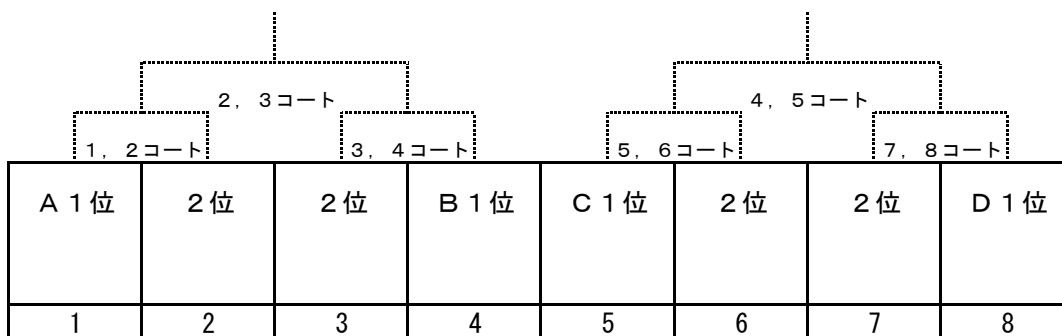

平成28年度伊勢崎市佐波郡中体連春季ソフトテニス大会

<女子団体戦>

平成28年4月17日(日)

伊勢崎市宮庭球場

○予選リーグ(5ゲーム)

	A	1	2	3	勝敗	順位
1	あずま	/				
2	宮郷		/			
3	第三			/		

	C	1	2	3	勝敗	順位
1	殖蓮	/				
2	四ツ葉		/			
3	玉村南			/		

	B	1	2	3	4	勝敗	順位
1	玉村	/					
2	第二		/				
3	第四			/			
4	境南				/		

	D	1	2	3	勝敗	順位
1	第一	/				
2	境北		/			
3	境西			/		

○予選リーグ進行表

1コート	2コート	3コート	4コート	5コート	6コート	7コート	8コート	9コート	10コート
A1-A2	A1-A2	B1-B2	B1-B2	B3-B4	B3-B4	C1-C2	C1-C2	D1-D2	D1-D2
A1-A2		B1-B2		B3-B4		C1-C2		D1-D2	
A2-A3	A2-A3	B1-B3	B1-B3	B2-B4	B2-B4	C2-C3	C2-C3	D2-D3	D2-D3
A2-A3		B1-B3		B2-B4		C2-C3		D2-D3	
A1-A3	A1-A3	B1-B4	B1-B4	B2-B3	B2-B3	C1-C3	C1-C3	D1-D3	D1-D3
A1-A3		B1-B4		B2-B3		C1-C3		D1-D3	

○決勝トーナメント(7ゲーム)

※ 審判について

- ・決勝トーナメント1回戦は、各予選リーグ3位の4校にお願いします。
- ・決勝トーナメント2回戦は、1回戦で敗退した4校にお願いします。

○順位決定リーグ(7ゲーム)

		1	2	3	勝敗	順位
1	赤堀	/				
2			/			
3				/		

試合順

- ① 1-2
- ② 2-3
- ③ 1-3

※ 審判について

- ・順位決定リーグの初戦と第2戦は、決勝トーナメント2回戦で敗退した2校にお願いします。
- ・順位決定リーグ・第3戦は、順位決定リーグの番号2の学校にお願いします。