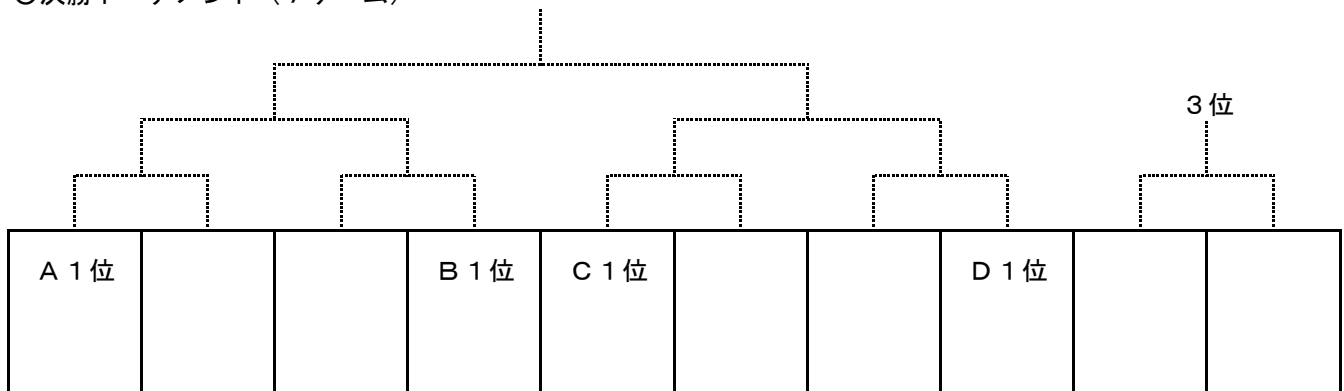

平成28年度伊勢崎市佐波郡中体連春季ソフトテニス大会

<男子団体戦>

平成28年4月17日(日)

あかぼり運動公園テニス場

○予選リーグ(5ゲーム)

	A	1	2	3	勝	順位
1	赤堀	/				
2	玉村		/			
3	殖蓮			/		

	C	1	2	3	4	勝	順位
1	あずま	/					
2	玉村南		/				
3	境南			/			
4	第四				/		

	B	1	2	3	4	勝	順位
1	第三	/					
2	第一		/				
3	四ツ葉			/			
4	第二				/		

	D	1	2	3	勝	順位
1	境北	/				
2	境西		/			
3	宮郷			/		

○予選リーグ進行表

1コート	2コート	3コート	4コート	5コート	6コート	7コート	8コート	
A1-A2	B1-B2	B1-B2	B3-B4	C1-C2	C1-C2	C3-C4	D1-D2	
A1-A2	B1-B2	B3-B4	B3-B4	C1-C2	C3-C4	C3-C4	D1-D2	
A1-A2	B1-B3	B1-B3	B2-B4	C1-C3	C1-C3	C2-C4	D1-D2	
A2-A3	B1-B3	B2-B4	B2-B4	C1-C3	C2-C4	C2-C4	D2-D3	
A2-A3	B1-B4	B1-B4	B2-B3	C1-C4	C1-C4	C2-C3	D2-D3	
A2-A3	B1-B4	B2-B3	B2-B3	C1-C4	C2-C3	C2-C3	D2-D3	
A1-A3							D1-D3	
A1-A3	→						←	D1-D3
A1-A3	→						←	D1-D3

○決勝トーナメント(7ゲーム)