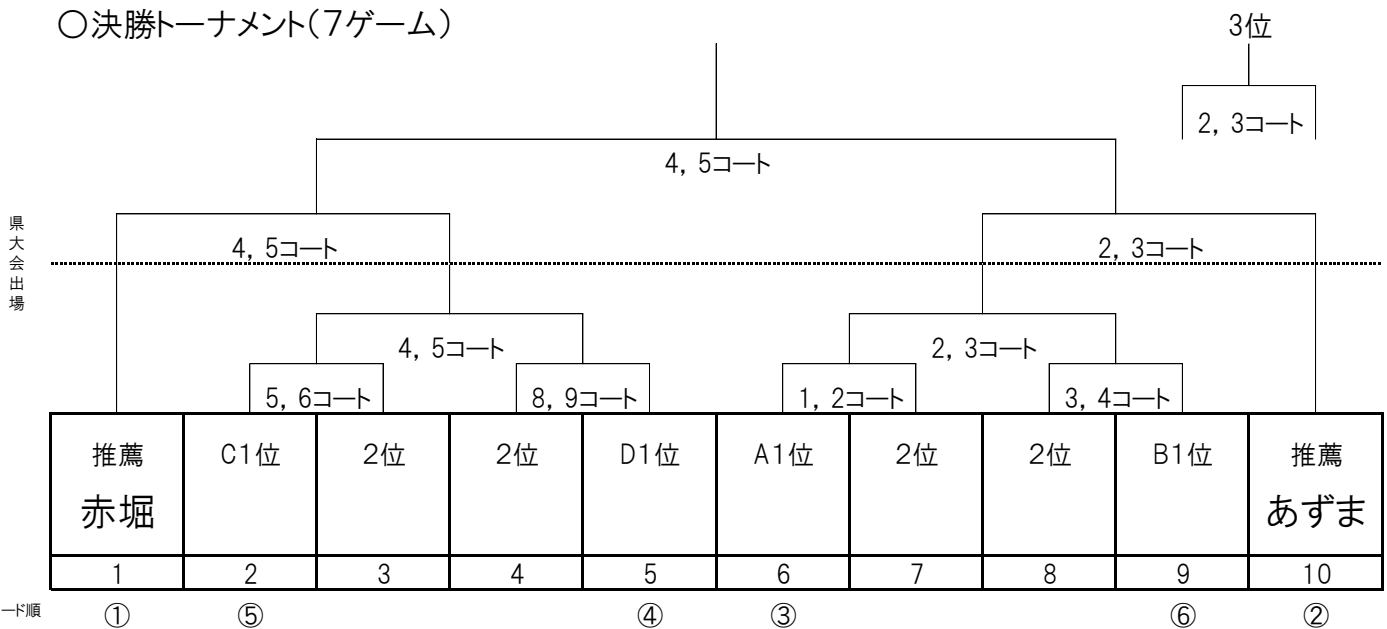

平成28年度伊勢崎市佐波郡中体連総合体育大会ソフトテニス大会

<女子団体戦>

平成28年7月10日(日)

伊勢崎市営庭球場

○予選リーグ(5ゲーム) ※相互審判

	A	1	2	3	勝敗	順位
1	境西	/				
2	第四		/			
3	玉村南			/		

	C	1	2	3	勝敗	順位
1	玉村	/				
2	第二		/			
3	境南			/		

	B	1	2	3	勝敗	順位
1	殖蓮	/				
2	第三		/			
3	第一			/		

	D	1	2	3	勝敗	順位
1	宮郷	/				
2	境北		/			
3	四ツ葉			/		

○予選リーグ進行表

1コート	2コート	3コート	4コート	5コート	6コート	8コート	9コート
A1-A2		B1-B2		C1-C2		D1-D2	
A2-A3		B2-B3		C2-C3		D2-D3	
A1-A3		B1-B3		C1-C3		D1-D3	

○決勝トーナメント(7ゲーム)

※ 審判について

- ・決勝トーナメント1回戦は、予選リーグ3位の4校にお願いします。
- ・2回戦2試合と準決勝2試合は、1回戦で敗退した4校にお願いします。
- ・決勝と3位決定戦は、2回戦で敗退した2校にお願いします。