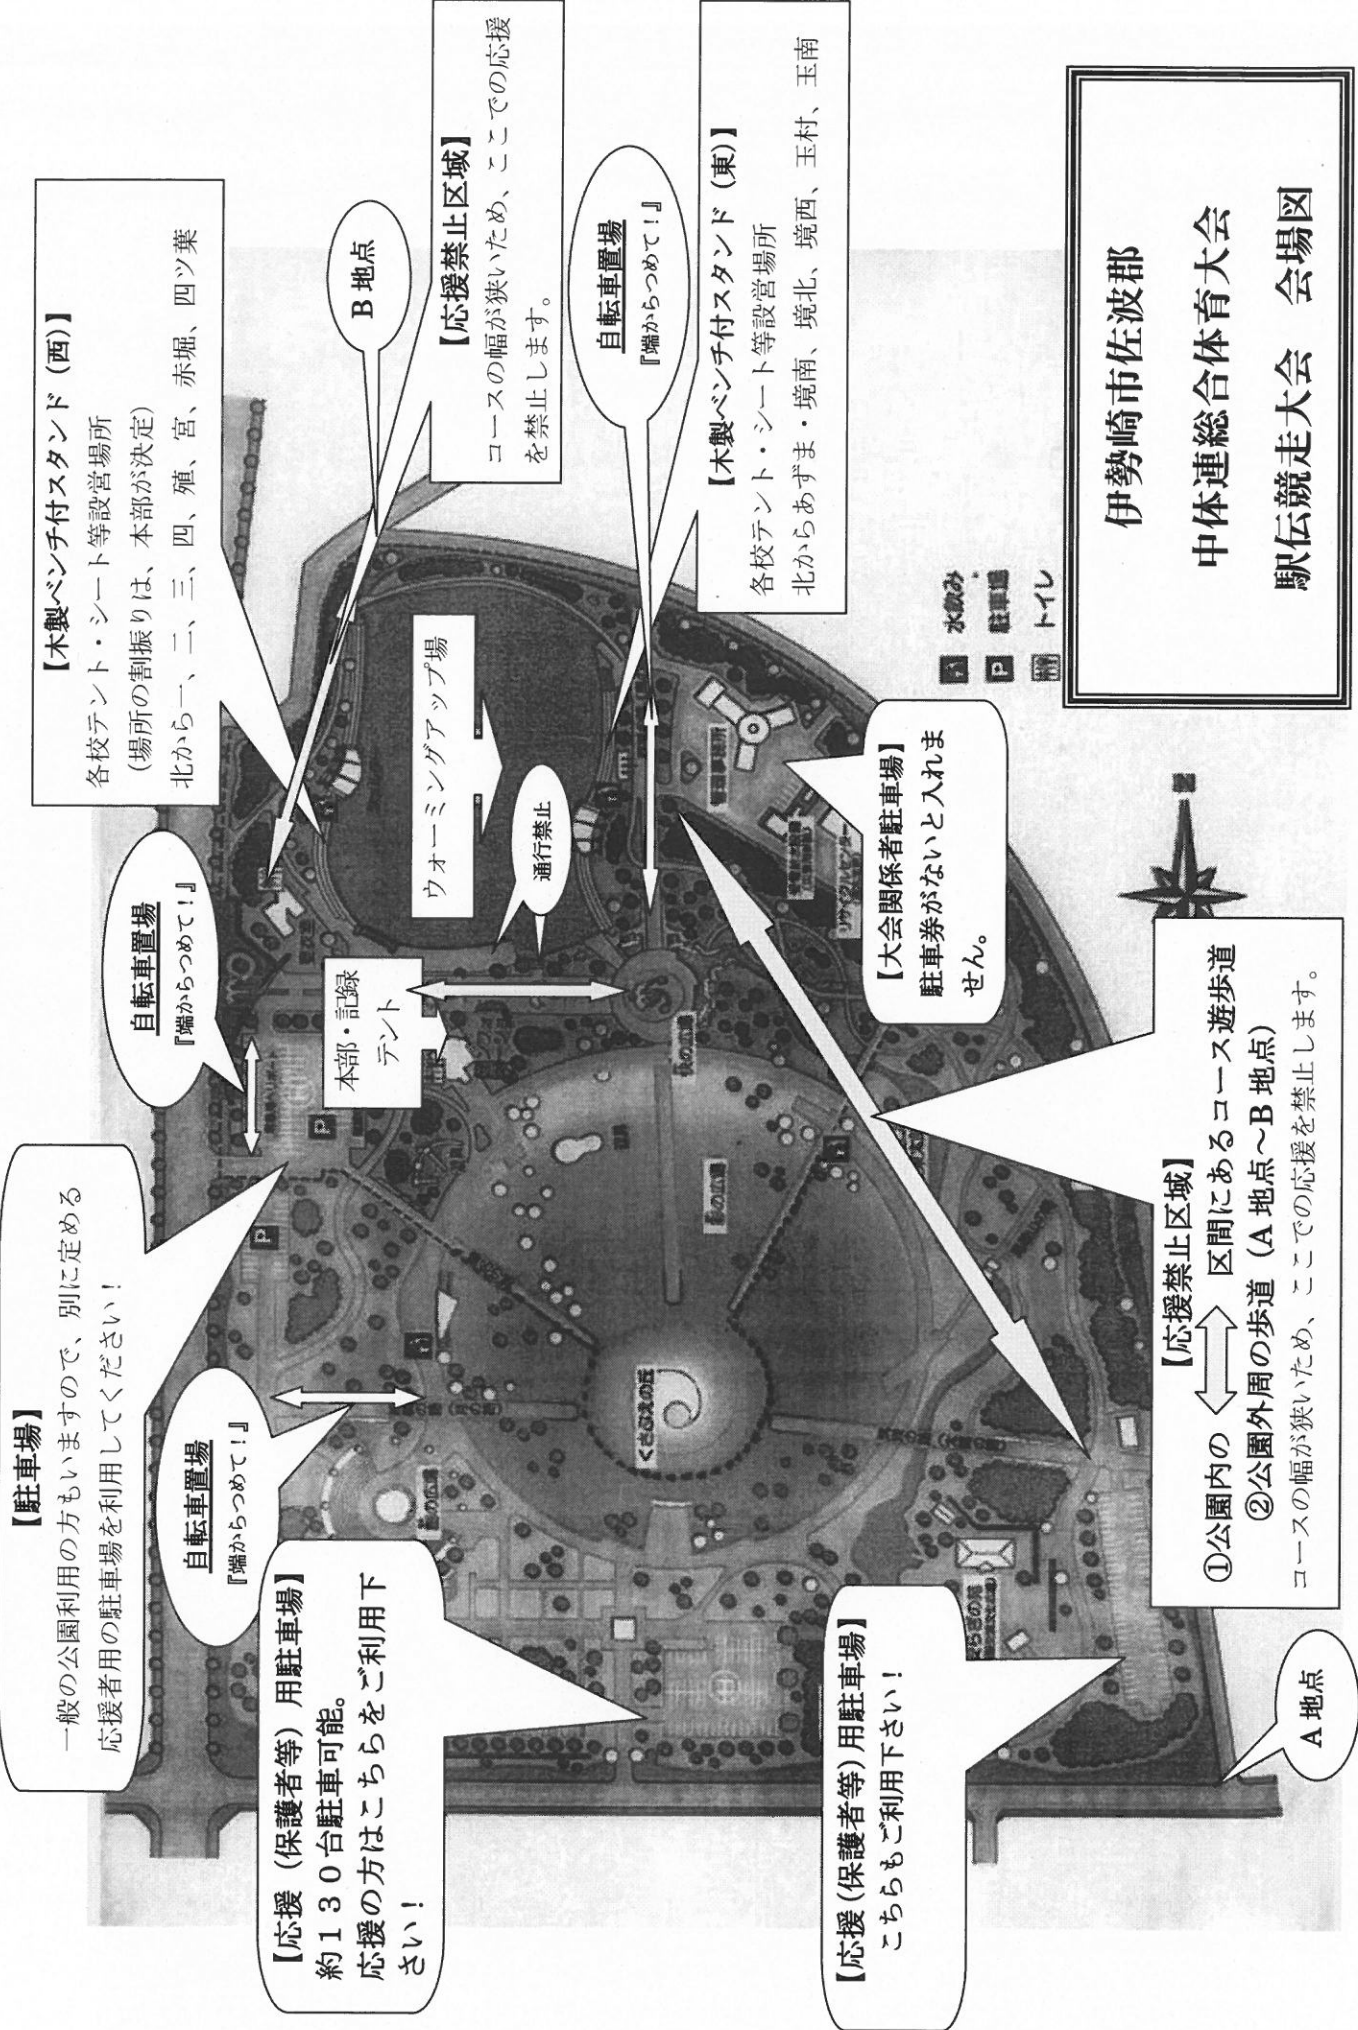

伊勢崎市佐波郡中体連総合体育大会
駅伝競走大会

男子 (1~6区) 女子 (1・5区)

コース図 約 2,980m

伊勢崎市佐波郡中体連総合体育大会
駅伝競走大会

女子 (2~4区)

コース図 約 2,320m

伊勢崎市佐波郡
 中体連総合体育大会
 駅伝競走大会 会場図

【駐車場】
 一般の公園利用の方もいますので、別に定める
 応援者用の駐車場をご利用してください！

自転車置き場
 『端からつめて！』

【応援（保護者等）用駐車場】
 約130台駐車可能。
 応援の方はこちらをご利用下
 さい！

【応援（保護者等）用駐車場】
 こちらもご利用下さい！

【木製ベンチ付スタンド（西）】
 各校テント・シート等設営場所
 (場所の割振りは、本部が決定)
 北から一、二、三、四、殖、宮、赤堀、四ツ葉

自転車置き場
 『端からつめて！』

本部・記録
 テント

ウォーミングアップ場

通行禁止

B地点

【応援禁止区域】
 コースの幅が狭いため、ここでの応援
 を禁止します。

自転車置き場
 『端からつめて！』

【木製ベンチ付スタンド（東）】
 各校テント・シート等設営場所
 北からあずま・境南、境北、境西、玉村、玉南

【大会関係者駐車場】
 駐車券がないと入れま
 せん。

【応援禁止区域】
 ①公園内の 区間にあるコース遊歩道
 ②公園外周の歩道 (A地点～B地点)
 コースの幅が狭いため、ここでの応援を禁止します。

A地点

水飲み
 P 駐輪場
 トイレ