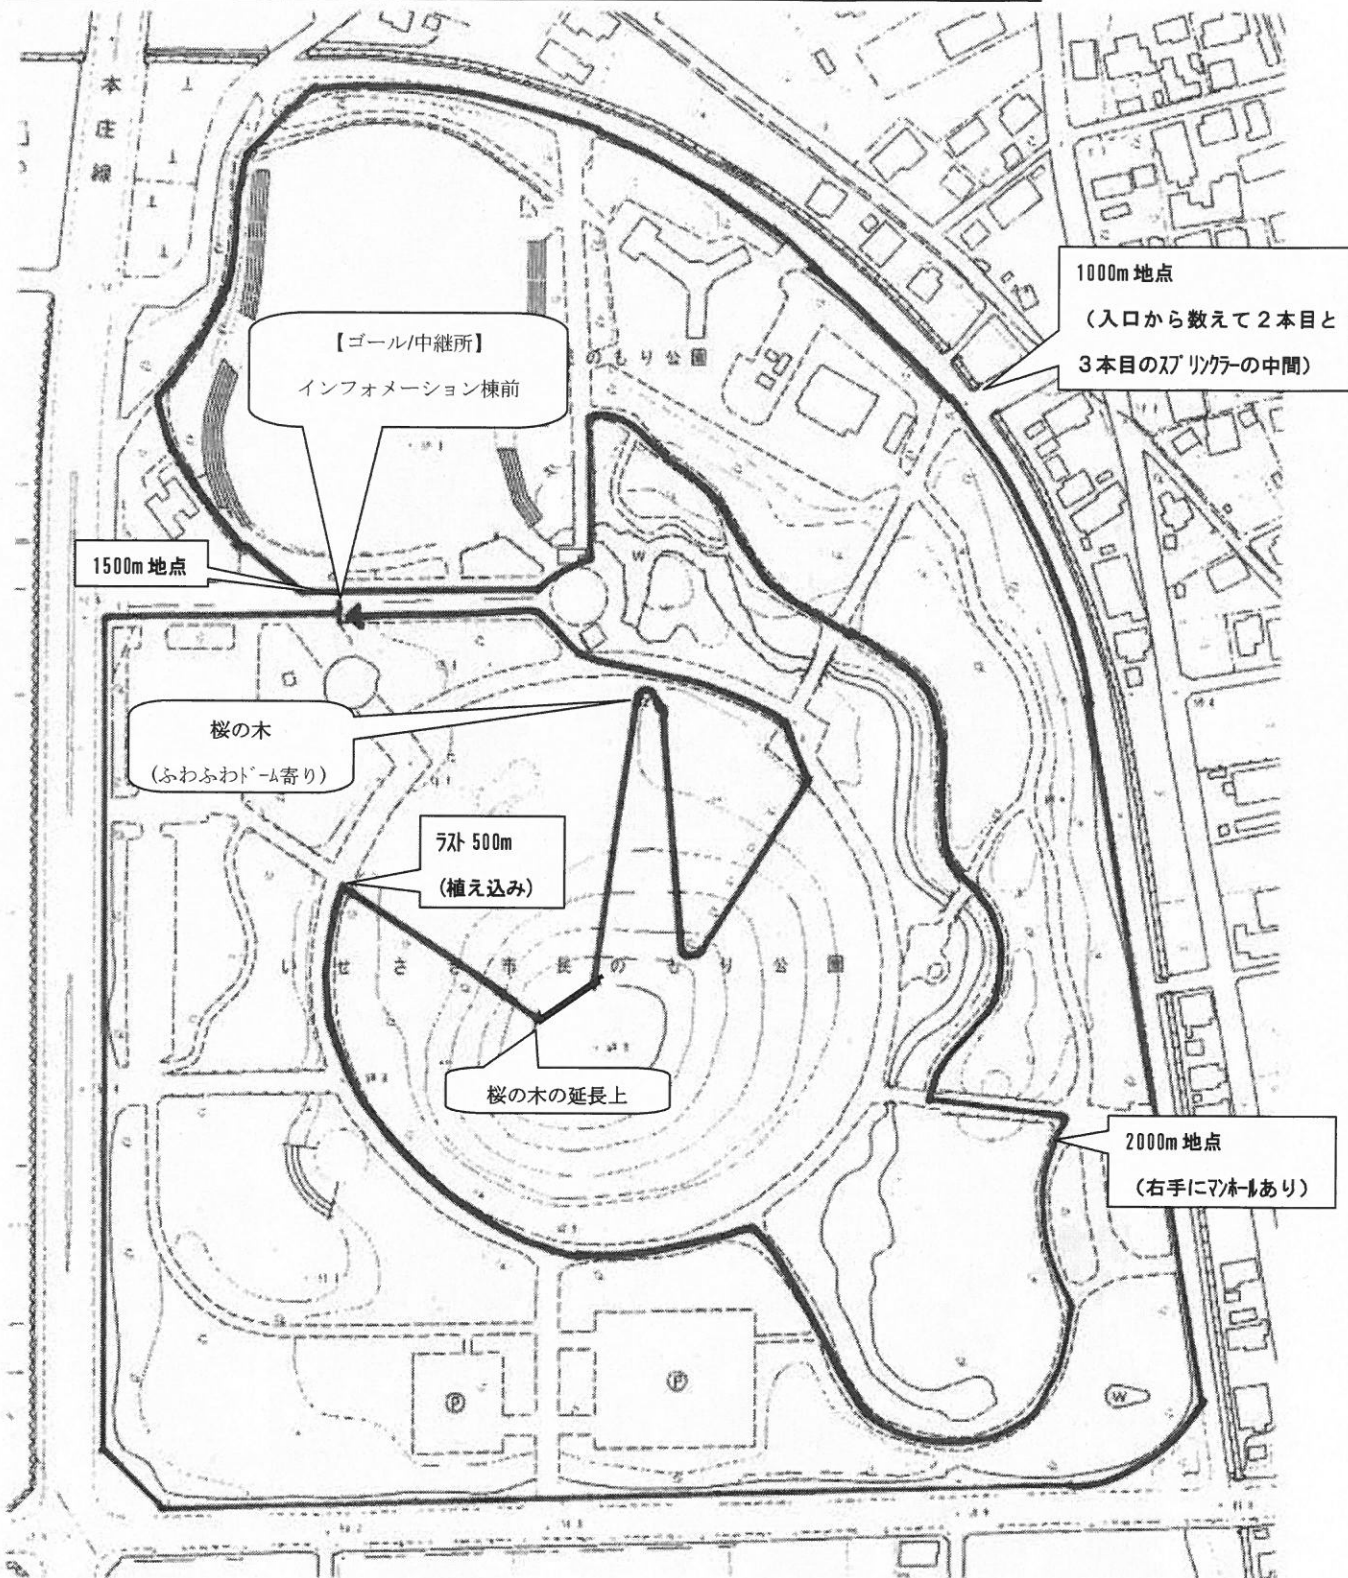

伊勢崎市佐波郡中体連総合体育大会
駅伝競走大会

男子 (1~6区) 女子 (1・5区)

コース図 約 2,980m

伊勢崎市佐波郡中体連総合体育大会
駅伝競走大会

女子 (2~4区)

コース図 約 2,320m

伊勢崎市佐波郡
 中体連総合体育大会
 駅伝競走大会 会場図

【駐車場】
 一般の公園利用の方もいますので、別に定める
 応援者用の駐車場をご利用してください！

自転車置き場
 『端からつめて！』

【応援（保護者等）用駐車場】
 約130台駐車可能。
 応援の方はこちらをご利用下
 さい！

【応援（保護者等）用駐車場】
 こちらもご利用下さい！

【木製ベンチ付スタンド（西）】
 各校テント・シート等設営場所
 (場所の割振りは、本部が決定)
 北から一、二、三、四、殖、宮、赤堀、四ツ葉

自転車置き場
 『端からつめて！』

本部・記録
 テント

ウォーミングアップ場

通行禁止

B地点

【応援禁止区域】
 コースの幅が狭いため、ここでの応援
 を禁止します。

自転車置き場
 『端からつめて！』

【木製ベンチ付スタンド（東）】
 各校テント・シート等設営場所
 北からあずま・境南、境北、境西、玉村、玉南

【大会関係者駐車場】
 駐車券がないと入れま
 せん。

【応援禁止区域】
 ①公園内の 区間にあるコース遊歩道
 ②公園外周の歩道 (A地点～B地点)
 コースの幅が狭いため、ここでの応援を禁止します。

A地点

水飲み
 P 駐輪場
 トイレ