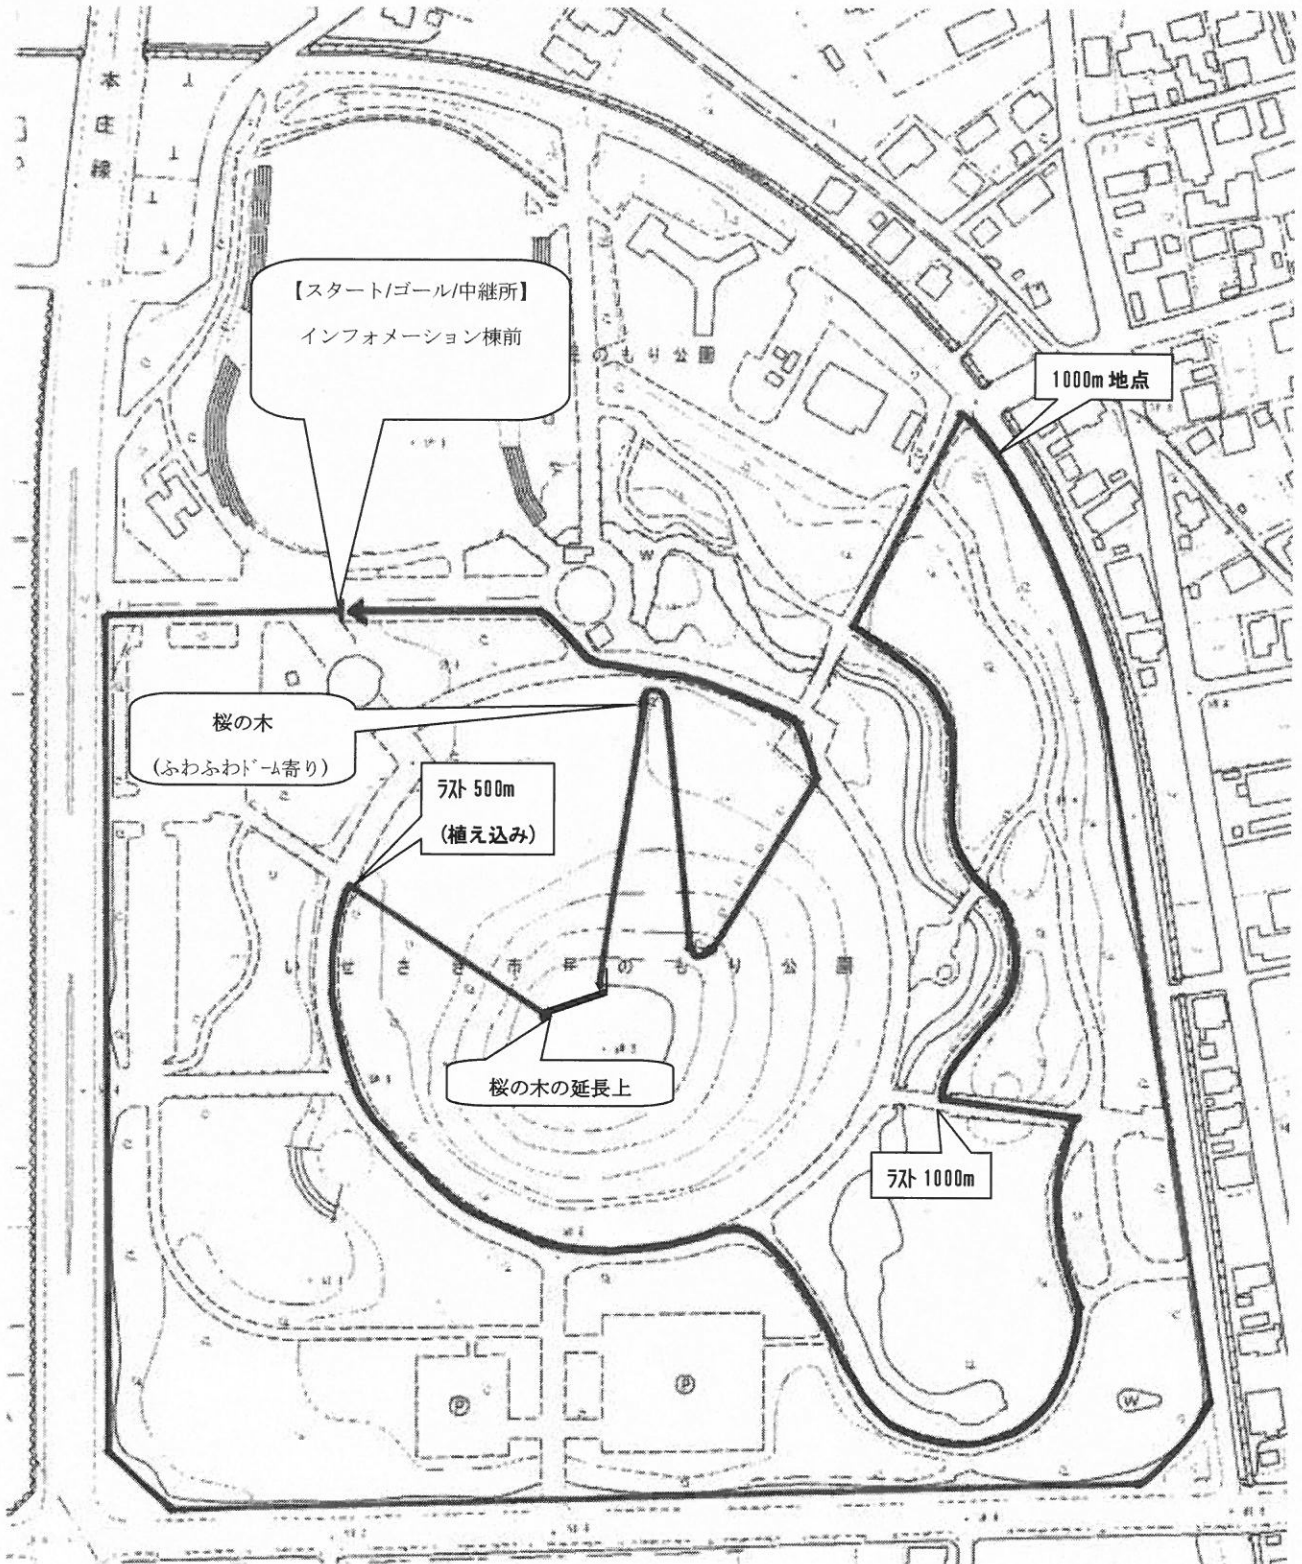

伊勢崎市佐波郡中体連総合体育大会
駅伝競走大会

男子 (1~6区) 女子 (1・5区)

コース図 約 2,980m

伊勢崎市佐波郡中体連総合体育大会
駅伝競走大会

女子 (2~4区)

コース図 約 2,320m

伊勢崎市佐波郡
 中体連総合体育大会
 駅伝競走大会 会場図

【駐車場】
 一般の公園利用の方もいますので、別に定める
 応援者用の駐車場をご利用してください！

自転車置き場
 『端からつめて！』

【応援（保護者等）用駐車場】
 約130台駐車可能。
 応援の方はこちらをご利用下
 さい！

【応援（保護者等）用駐車場】
 こちらもご利用下さい！

【木製ベンチ付スタンド（西）】
 各校テント・シート等設営場所
 (場所の割振りは、本部が決定)
 北から一、二、三、四、殖、宮、赤堀、四ツ葉

自転車置き場
 『端からつめて！』

本部・記録
 テント

ウォーミングアップ場

通行禁止

B地点

【応援禁止区域】
 コースの幅が狭いため、ここでの応援
 を禁止します。

自転車置き場
 『端からつめて！』

【木製ベンチ付スタンド（東）】
 各校テント・シート等設営場所
 北からあずま・境南、境北、境西、玉村、玉南

【大会関係者駐車場】
 駐車券がないと入れま
 せん。

【応援禁止区域】
 ①公園内の 区間にあるコース遊歩道
 ②公園外周の歩道 (A地点～B地点)
 コースの幅が狭いため、ここでの応援を禁止します。

A地点

水飲み
 P 駐輪場
 トイレ