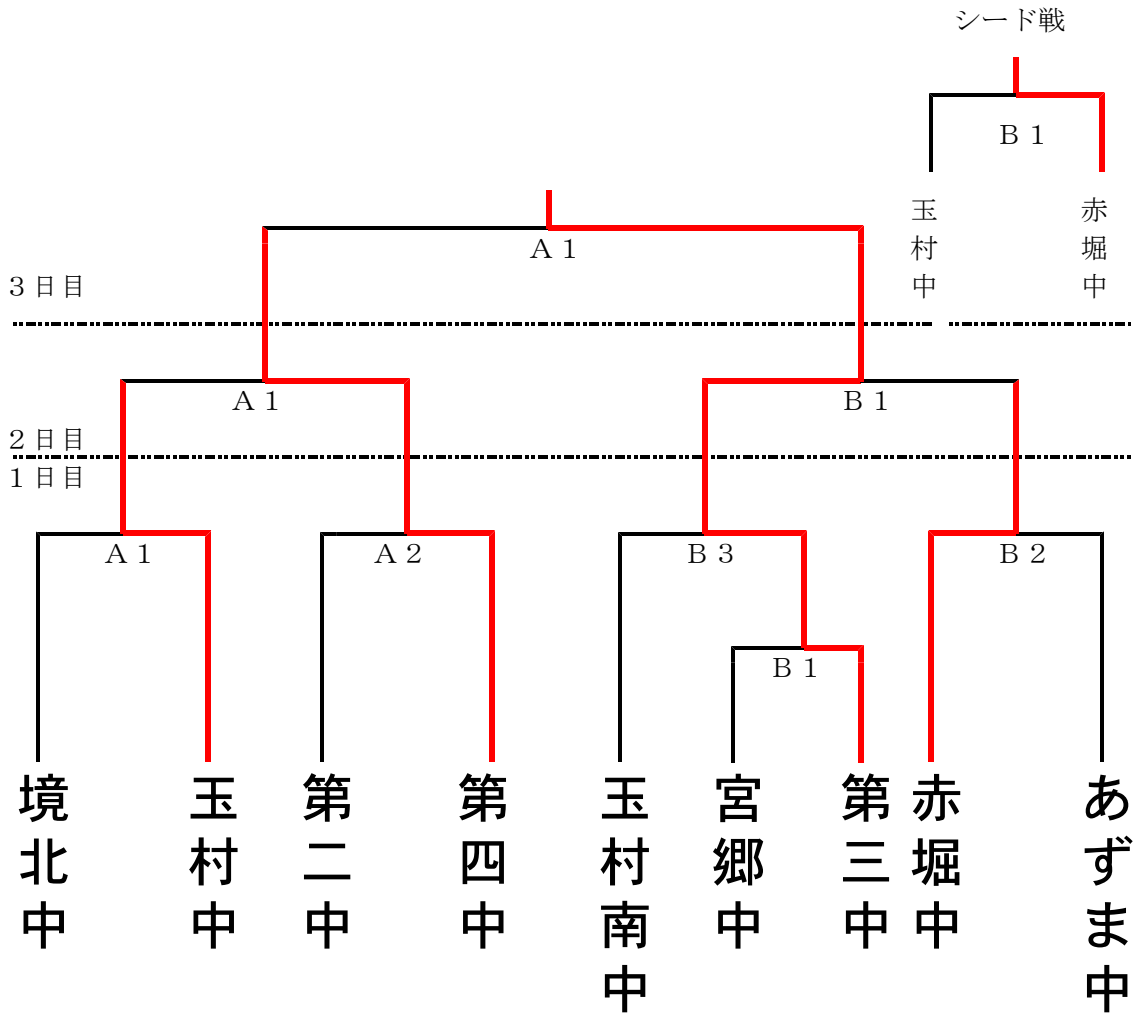

平成28年度伊勢崎市佐波郡中学校体育連盟 新人ソフトボール大会組合せ

- ◎ 1 日 目 9 月 1 7 日 (土)
- ◎ 2 日 目 9 月 1 8 日 (日)
- ◎ 3 日 目 9 月 2 4 日 (土)