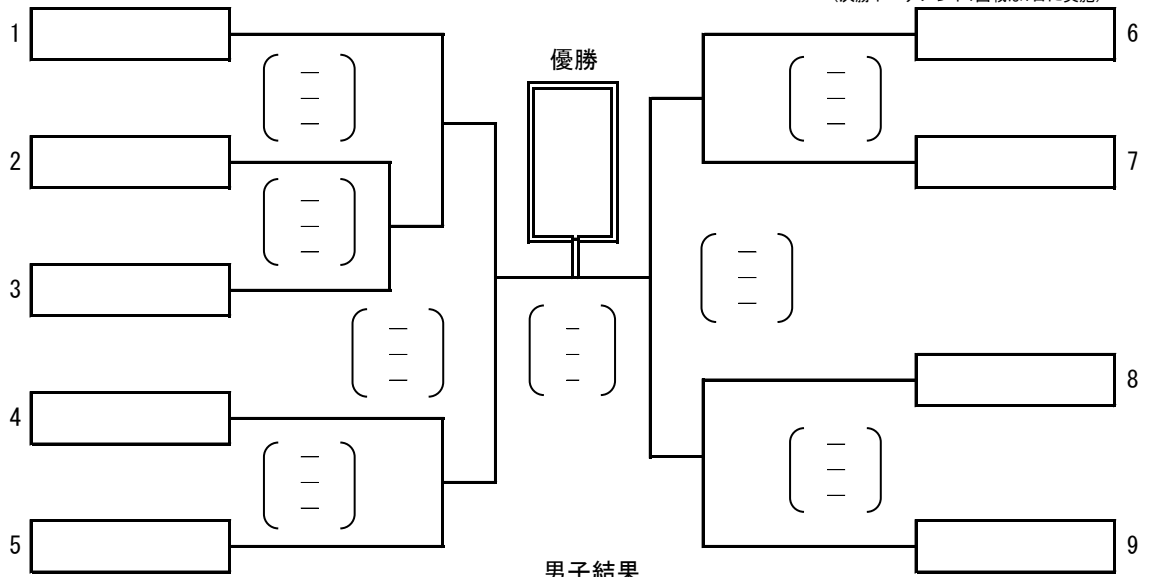

1位	
2位	
3位	
4位	

C グループ (境北中 ・ 二中 ・ 境西中)

	境北中	二中	境西中	勝数	負数	勝セット	負セット	セット率	得点	失点	ポイント率	順位
境北中		()	()									
二中	()		()									
境西中	()	()										

1位	
2位	
3位	

D グループ (境南中 ・ 宮郷中 ・ 四ツ葉)

	境南中	宮郷中	四ツ葉	勝数	負数	勝セット	負セット	セット率	得点	失点	ポイント率	順位
境南中		()	()									
宮郷中	()		()									
四ツ葉	()	()										

1位	
2位	
3位	

平成28年度 伊勢崎市佐波郡中学校新人大会バレーボール大会

結果

男子

10月2日(日) 伊勢崎赤堀体育館 試合開始9:00

(決勝トーナメント1回戦は1日に実施)

男子結果

1位		県大会出場
2位		県大会出場
3位		県大会出場
5位		県大会出場

女子

10月2日(日) あずま体育館 試合開始9:00

(決勝トーナメント1回戦は1日に実施)

1位		県大会出場
2位		県大会出場
3位		県大会出場