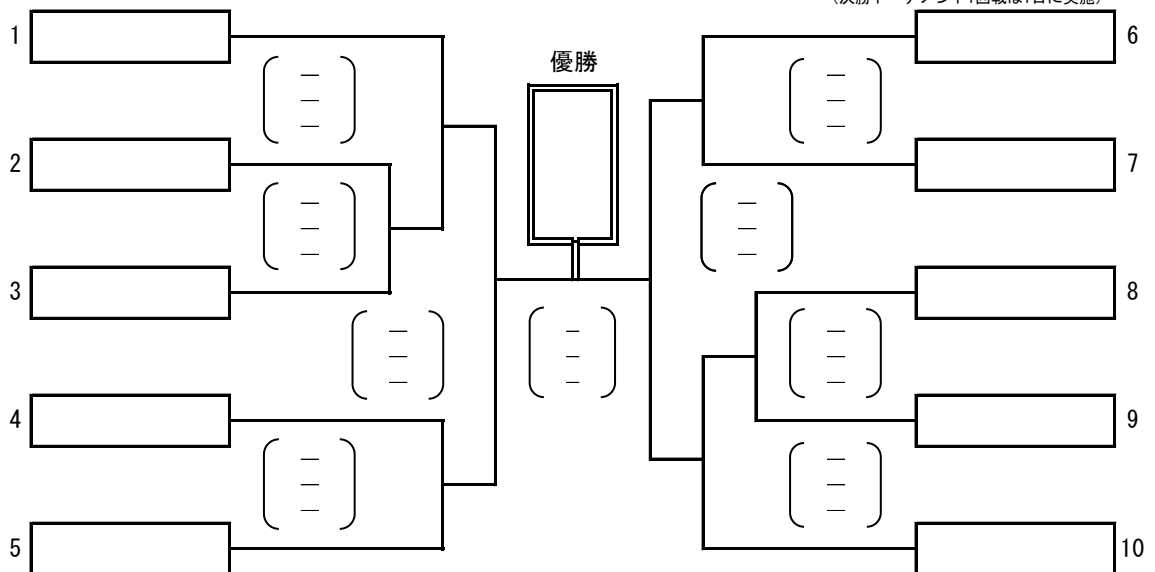

1位	
2位	
3位	
4位	

C グループ (境北中 ・ 二中 ・ 境西中)

	境北中	二中	境西中	勝数	負数	勝セット	負セット	セット率	得点	失点	ポイント率	順位
境北中		()	()									
二中	()		()									
境西中	()	()										

1位	
2位	
3位	

D グループ (境南中 ・ 宮郷中 ・ 四ツ葉)

	境南中	宮郷中	四ツ葉	勝数	負数	勝セット	負セット	セット率	得点	失点	ポイント率	順位
境南中		()	()									
宮郷中	()		()									
四ツ葉	()	()										

1位	
2位	
3位	

平成28年度 伊勢崎市佐波郡中学校新人大会バレーボール大会

結果

男子

10月2日(日) 伊勢崎赤堀体育館 試合開始9:00

(決勝トーナメント1回戦は1日に実施)

男子結果

1位		県大会出場
2位		県大会出場
3位		県大会出場
5位		県大会出場

女子

10月2日(日) あずま体育館 試合開始9:00

(決勝トーナメント1回戦は1日に実施)

1位		県大会出場
2位		県大会出場
3位		県大会出場