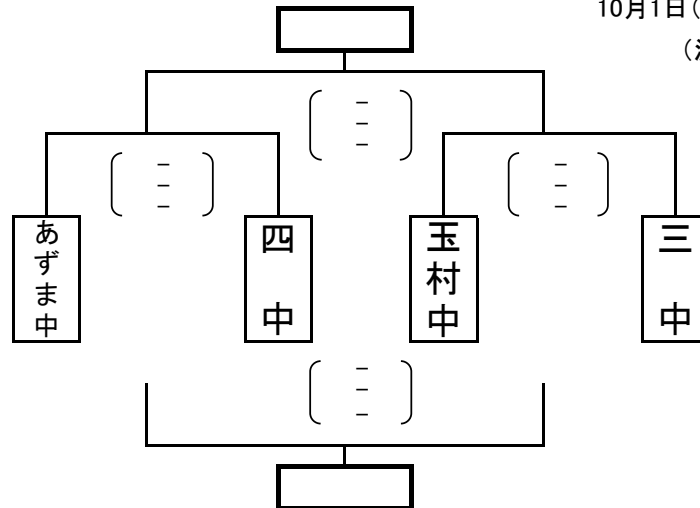

1位	
2位	
3位	

平成28年度 伊勢崎市佐波郡中学校新人大会バレーボール大会

女子予選

10月1日(土) あずま体育館 試合開始9:00

(決勝トーナメント1回戦も1日に実施)

A グループ

1位	
2位	
3位	
4位	

B グループ

1位	
2位	
3位	
4位	

C グループ (境北中 ・ 二中 ・ 境西中)

	境北中	二中	境西中	勝数	負数	勝セット	負セット	セット率	得点	失点	ポイント率	順位
境北中		()	()									
二中	()		()									
境西中	()	()										

1位	
2位	
3位	

D グループ (境南中 ・ 宮郷中 ・ 四ツ葉)

	境南中	宮郷中	四ツ葉	勝数	負数	勝セット	負セット	セット率	得点	失点	ポイント率	順位
境南中		()	()									
宮郷中	()		()									
四ツ葉	()	()										

1位	
2位	
3位	

平成28年度 伊勢崎市佐波郡中学校新人大会バレーボール大会

結果

男子

10月2日(日) 伊勢崎赤堀体育館 試合開始9:00

(決勝トーナメント1回戦は1日に実施)

男子結果

1位		県大会出場
2位		県大会出場
3位		県大会出場
5位		県大会出場