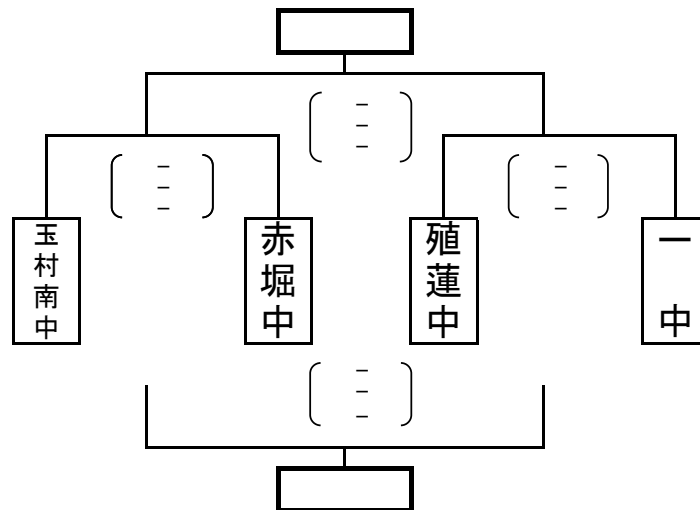

1位	
2位	
3位	

平成28年度 伊勢崎市佐波郡中学校新人大会バレーボール大会

女子予選

10月1日(土) あずま体育館 試合開始9:00

(決勝トーナメント1回戦も1日に実施)

A グループ

1位	
2位	
3位	
4位	

B グループ

1位	
2位	
3位	
4位	

C グループ (境北中 ・ 二中 ・ 境西中)

	境北中	二中	境西中	勝数	負数	勝セット	負セット	セット率	得点	失点	ポイント率	順位
境北中		()	()									
二中	()		()									
境西中	()	()										

1位	
2位	
3位	

D グループ (境南中 ・ 宮郷中 ・ 四ツ葉)

	境南中	宮郷中	四ツ葉	勝数	負数	勝セット	負セット	セット率	得点	失点	ポイント率	順位
境南中		()	()									
宮郷中	()		()									
四ツ葉	()	()										

1位	
2位	
3位	

平成28年度 伊勢崎市佐波郡中学校新人大会バレーボール大会

結果

男子

10月2日(日) 伊勢崎赤堀体育館 試合開始9:00

(決勝トーナメント1回戦は1日に実施)

男子結果

1位		県大会出場
2位		県大会出場
3位		県大会出場
5位		県大会出場