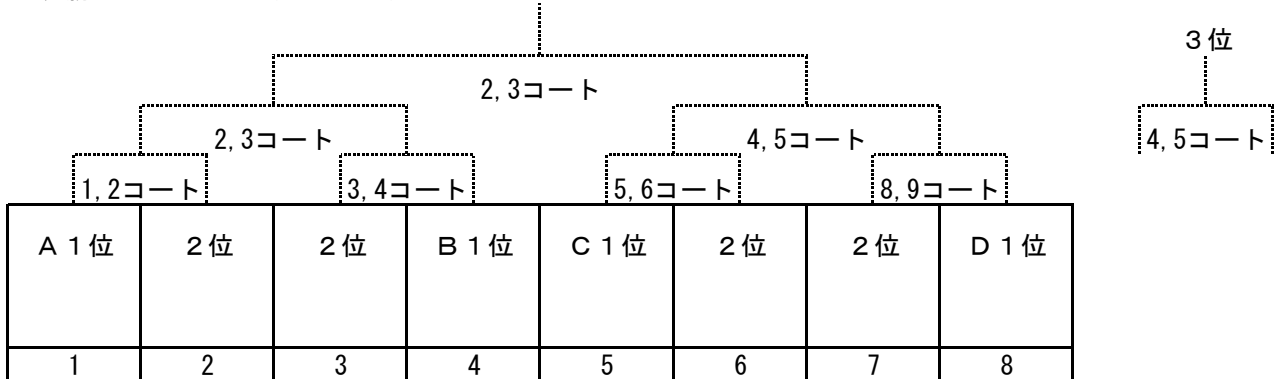

平成28年度伊勢崎市佐波郡中体連新人ソフトテニス大会

<女子団体戦>

平成28年9月11日(日)

伊勢崎市宮庭球場

○予選リーグ(5ゲーム)

	A	1	2	3	勝敗	順位
1	境西	/				
2	宮郷		/			
3	境南			/		

	C	1	2	3	勝敗	順位
1	あずま	/				
2	第四		/			
3	第一			/		

	B	1	2	3	4	勝敗	順位
1	玉村	/					
2	殖蓮		/				
3	四ツ葉			/			
4	第二				/		

	D	1	2	3	勝敗	順位
1	赤堀	/				
2	第三		/			
3	境北			/		

○予選リーグ進行表

1コート	2コート	3コート	4コート	5コート	6コート	7コート	8コート	9コート	10コート
A1-A2	A1-A2	B1-B2	B1-B2	B3-B4	B3-B4	C1-C2	C1-C2	D1-D2	D1-D2
A1-A2		B1-B2		B3-B4		C1-C2		D1-D2	
A2-A3	A2-A3	B1-B3	B1-B3	B2-B4	B2-B4	C1-C3	C1-C3	D2-D3	D2-D3
A2-A3		B1-B3		B2-B4		C1-C3		D2-D3	
A1-A3	A1-A3	B1-B4	B1-B4	B2-B3	B2-B3	C1-C4	C1-C4	D1-D3	D1-D3
A1-A3		B1-B4		B2-B3		C1-C4		D1-D3	

○決勝トーナメント(7ゲーム)

※ 審判について

- ・決勝トーナメント1回戦は、予選リーグ3位の4校にお願いします。
- ・準決勝2試合、決勝、3位決定戦は、決勝トーナメント1回戦で敗退した4校にお願いします。