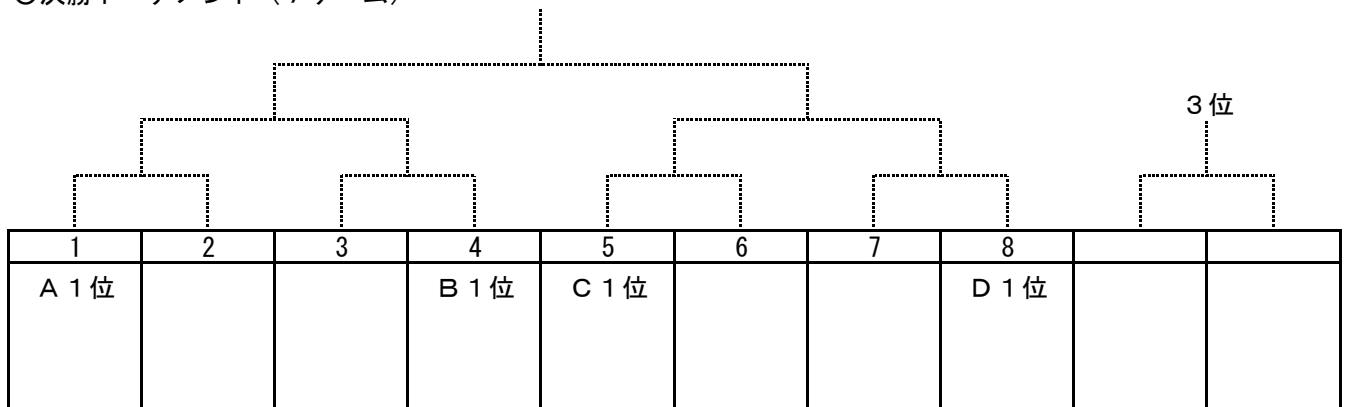

平成28年度伊勢崎市佐波郡中体連新人ソフトテニス大会

<男子団体戦>

平成28年9月10日(日)

あかぼり運動公園テニス場

○予選リーグ(5ゲーム)

	A	1	2	3	勝	順位
1	赤堀	/				
2	あずま		/			
3	境南			/		

	C	1	2	3	4	勝	順位
1	境北	/					
2	玉村		/				
3	四ツ葉			/			
4	玉村南				/		

	B	1	2	3	4	勝	順位
1	第一	/					
2	殖蓮		/				
3	第四			/			
4	第三				/		

	D	1	2	3	勝	順位
1	宮郷	/				
2	境西		/			
3	第二			/		

○予選リーグ進行表

1コート	2コート	3コート	4コート	5コート	6コート	7コート	8コート	
A1-A2	B1-B2	B1-B2	B3-B4	C1-C2	C1-C2	C3-C4	D1-D2	
A1-A2	B1-B2	B3-B4	B3-B4	C1-C2	C3-C4	C3-C4	D1-D2	
A1-A2	B1-B3	B1-B3	B2-B4	C1-C3	C1-C3	C2-C4	D1-D2	
A2-A3	B1-B3	B2-B4	B2-B4	C1-C3	C2-C4	C2-C4	D2-D3	
A2-A3	B1-B4	B1-B4	B2-B3	C1-C4	C1-C4	C2-C3	D2-D3	
A2-A3	B1-B4	B2-B3	B2-B3	C1-C4	C2-C3	C2-C3	D2-D3	
A1-A3							D1-D3	
A1-A3	→						←	D1-D3
A1-A3	→						←	D1-D3

○決勝トーナメント(7ゲーム)

平成28年度伊勢崎市佐波郡中体連新人ソフトテニス大会

<女子団体戦>

平成28年9月11日(日)

伊勢崎市宮庭球場

○予選リーグ(5ゲーム)

	A	1	2	3	勝敗	順位
1	境西	/				
2	宮郷		/			
3	境南			/		

	C	1	2	3	勝敗	順位
1	あずま	/				
2	第四		/			
3	第一			/		