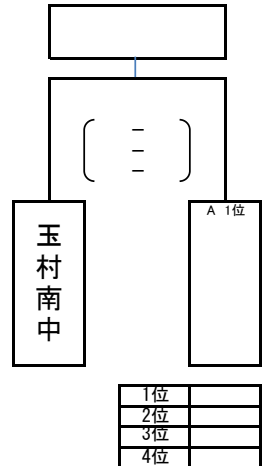

1位	
2位	
3位	

Bグループ (宮郷中・四中・赤堀中)

	宮郷中	四 中	赤堀中	勝 数	負 数	勝 セ ット	負 セ ット	セ ット 率	得 点	失 点	ポ イ ント 率	順 位
宮郷中		()	()									
四 中	()		()									
赤堀中	()	()										

1位	
2位	
3位	

Cグループ (二中・殖蓮中・一中)

	二 中	殖蓮中	一 中	勝 数	負 数	勝 セ ット	負 セ ット	セ ット 率	得 点	失 点	ポ イ ント 率	順 位
二 中		()	()									
殖蓮中	()		()									
一 中	()	()										

1位	
2位	
3位	

平成31年度 伊勢崎市佐波郡中学校春季大会バレーボール大会

女子予選

4月27日(土) 伊勢崎あずま体育館
(決勝トーナメント1回戦も27日に実施)

Aグループ (宮郷中・境西中・赤堀中)

	宮郷中	境西中	赤堀中	勝数	負数	勝セット	負セット	セット率	得点	失点	ポイント率	順位
宮郷中		()	()									
境西中	()		()									
赤堀中	()	()										

Bグループ (境北中・二中・四ツ葉)

	境北中	二中	四ツ葉	勝数	負数	勝セット	負セット	セット率	得点	失点	ポイント率	順位
境北中		()	()									
二中	()		()									
四ツ葉	()	()										

Cグループ (玉村中・三中・一中)

	玉村中	三中	一中	勝数	負数	勝セット	負セット	セット率	得点	失点	ポイント率	順位
玉村中		()	()									
三中	()		()									
一中	()	()										