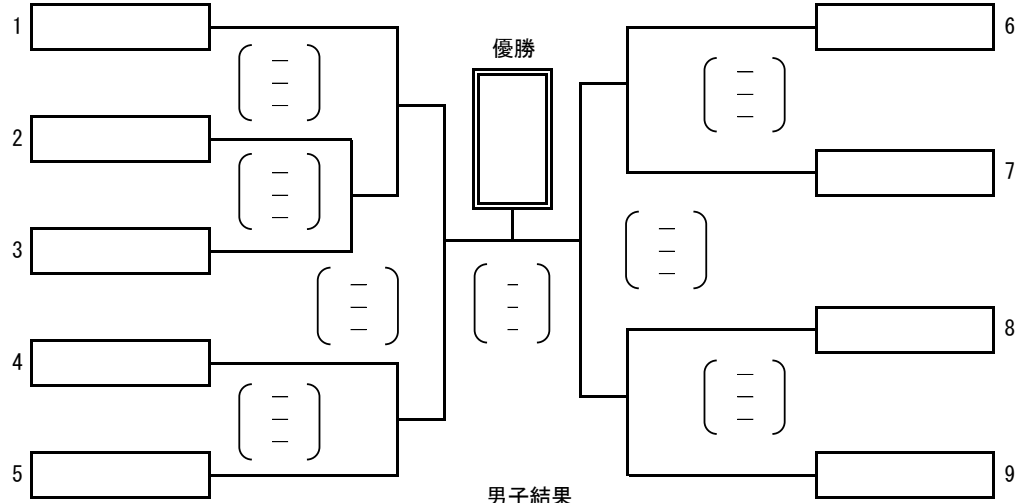

Bグループ (境北中・二中・四ツ葉)

	境北中	二中	四ツ葉	勝数	負数	勝セット	負セット	セット率	得点	失点	ポイント率	順位
境北中		()	()									
二中	()		()									
四ツ葉	()	()										

Cグループ (玉村中・三中・一中)

	玉村中	三中	一中	勝数	負数	勝セット	負セット	セット率	得点	失点	ポイント率	順位
玉村中		()	()									
三中	()		()									
一中	()	()										

1位	
2位	
3位	

Dグループ (四中・殖蓮中・境南中)

	四中	殖蓮中	境南中	勝数	負数	勝セット	負セット	セット率	得点	失点	ポイント率	順位
四中		()	()									
殖蓮中	()		()									
境南中	()	()										

1位	
2位	
3位	

平成31年度 伊勢崎市佐波郡中学校春季大会バレーボール大会 組合せ

男子

4月28日(日) 伊勢崎赤堀体育館

(決勝トーナメント1回戦は27日に実施)

男子結果

1位		県大会出場
2位		県大会出場
3位		県大会出場
		県大会出場

女子

4月28日(日) 伊勢崎あずま体育館

(決勝トーナメント1回戦は27日に実施)

1位		県大会出場
2位		県大会出場
3位		県大会出場
		県大会出場