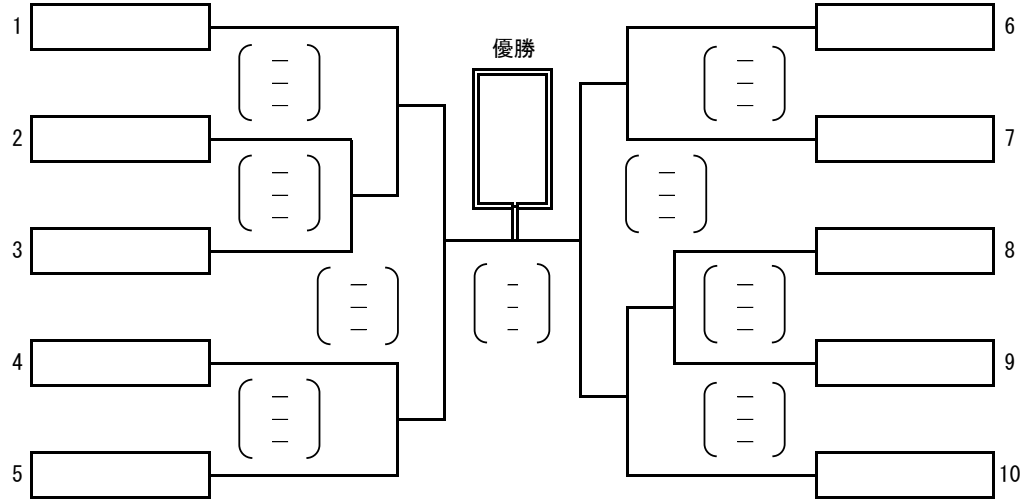

Bグループ (境北中・二中・四ツ葉)

	境北中	二中	四ツ葉	勝数	負数	勝セット	負セット	セット率	得点	失点	ポイント率	順位
境北中		()	()									
二中	()		()									
四ツ葉	()	()										

Cグループ (玉村中・三中・一中)

	玉村中	三中	一中	勝数	負数	勝セット	負セット	セット率	得点	失点	ポイント率	順位
玉村中		()	()									
三中	()		()									
一中	()	()										

1位	
2位	
3位	

Dグループ (四中・殖蓮中・境南中)

	四中	殖蓮中	境南中	勝数	負数	勝セット	負セット	セット率	得点	失点	ポイント率	順位
四中		()	()									
殖蓮中	()		()									
境南中	()	()										

1位	
2位	
3位	

平成31年度 伊勢崎市佐波郡中学校春季大会バレーボール大会 組合せ

男子

4月28日(日) 伊勢崎赤堀体育館

(決勝トーナメント1回戦は27日に実施)

男子結果

1位		県大会出場
2位		県大会出場
3位		県大会出場
		県大会出場

女子

4月28日(日) 伊勢崎あずま体育館

(決勝トーナメント1回戦は27日に実施)

1位		県大会出場
2位		県大会出場
3位		県大会出場
		県大会出場