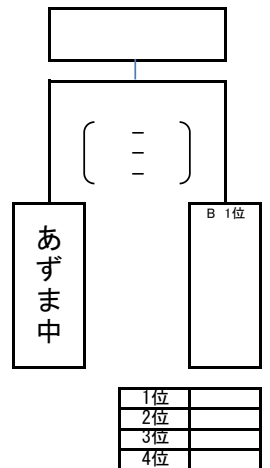

1位	
2位	
3位	

Bグループ (宮郷中・四中・赤堀中)

	宮郷中	四 中	赤堀中	勝 数	負 数	勝 セ ット	負 セ ット	セ ット 率	得 点	失 点	ポ イ ント 率	順 位
宮郷中		()	()									
四 中	()		()									
赤堀中	()	()										

1位	
2位	
3位	

Cグループ (二中・殖蓮中・一中)

	二 中	殖蓮中	一 中	勝 数	負 数	勝 セ ット	負 セ ット	セ ット 率	得 点	失 点	ポ イ ント 率	順 位
二 中		()	()									
殖蓮中	()		()									
一 中	()	()										

1位	
2位	
3位	

平成31年度 伊勢崎市佐波郡中学校春季大会バレーボール大会

女子予選

4月27日(土) 伊勢崎あずま体育館
(決勝トーナメント1回戦も27日に実施)

Aグループ (宮郷中・境西中・赤堀中)

	宮郷中	境西中	赤堀中	勝数	負数	勝セット	負セット	セット率	得点	失点	ポイント率	順位
宮郷中		()	()									
境西中	()		()									
赤堀中	()	()										

Bグループ (境北中・二中・四ツ葉)

	境北中	二中	四ツ葉	勝数	負数	勝セット	負セット	セット率	得点	失点	ポイント率	順位
境北中		()	()									
二中	()		()									
四ツ葉	()	()										

Cグループ (玉村中・三中・一中)

	玉村中	三中	一中	勝数	負数	勝セット	負セット	セット率	得点	失点	ポイント率	順位
玉村中		()	()									
三中	()		()									
一中	()	()										