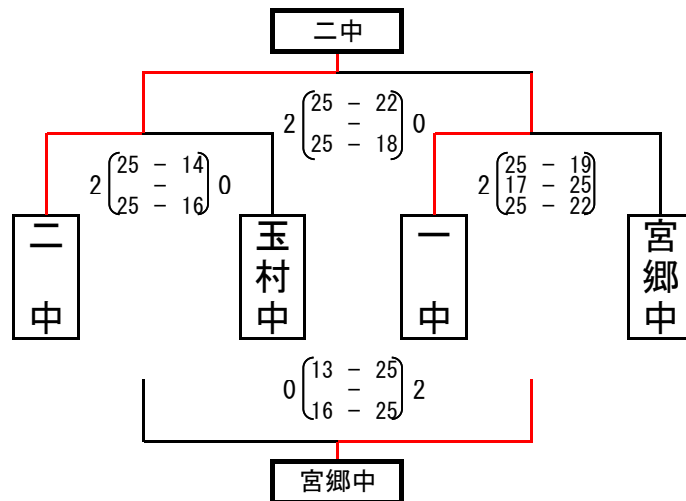

男子予選

Aグループ (赤中・あずま中・三中)

	赤中	あずま中	三中	勝数	負数	勝セット	負セット	セット率	得点	失点	ポイント率	順位
赤中		○ 2 $\begin{pmatrix} 25 & - & 19 \\ & - & \\ 25 & - & 11 \end{pmatrix}$ 0	○ 2 $\begin{pmatrix} 25 & - & 17 \\ & - & \\ 25 & - & 18 \end{pmatrix}$ 0	2	0	4	0		100	65	1.538	1
あずま中	● 0 $\begin{pmatrix} 19 & - & 25 \\ & - & \\ 11 & - & 25 \end{pmatrix}$ 2		● 0 $\begin{pmatrix} 18 & - & 25 \\ & - & \\ 24 & - & 26 \end{pmatrix}$ 2	0	2	0	4	0.000	72	101	0.713	3
三中	● 0 $\begin{pmatrix} 17 & - & 25 \\ & - & \\ 18 & - & 25 \end{pmatrix}$ 2	○ 2 $\begin{pmatrix} 25 & - & 18 \\ & - & \\ 26 & - & 24 \end{pmatrix}$ 0		1	1	2	2	1.000	86	92	0.935	2

1位	赤中
2位	三中
3位	あずま中

Bグループ (玉南中・四中・殖蓮中)

	玉南中	四中	殖蓮中	勝数	負数	勝セット	負セット	セット率	得点	失点	ポイント率	順位
玉南中		○ 2 $\begin{pmatrix} 25 & - & 19 \\ & - & \\ 25 & - & 18 \end{pmatrix}$ 0	○ 2 $\begin{pmatrix} 25 & - & 7 \\ & - & \\ 25 & - & 15 \end{pmatrix}$ 0	2	0	4	0		100	59	1.695	1
四中	● 0 $\begin{pmatrix} 19 & - & 25 \\ & - & \\ 18 & - & 25 \end{pmatrix}$ 2		○ 2 $\begin{pmatrix} 25 & - & 15 \\ & - & \\ 25 & - & 18 \end{pmatrix}$ 0	1	1	2	2	1.000	87	83	1.048	2
殖蓮中	● 0 $\begin{pmatrix} 7 & - & 25 \\ & - & \\ 15 & - & 25 \end{pmatrix}$ 2	● 0 $\begin{pmatrix} 15 & - & 25 \\ & - & \\ 18 & - & 25 \end{pmatrix}$ 2		0	2	0	4	0.000	55	100	0.550	3

1位	玉南中
2位	四中
3位	殖蓮中

Cグループ

1位	二中
2位	一中
3位	宮郷中
4位	玉村中