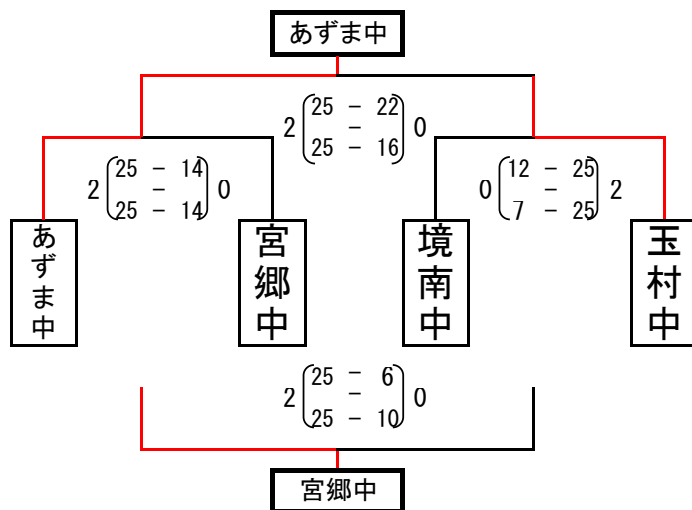

1位	玉南中
2位	四中
3位	殖蓮中

Cグループ

1位	二中
2位	一中
3位	宮郷中
4位	玉村中

平成25年度 伊勢崎市佐波郡中学校総合体育大会バレーボール大会

女子予選

Aグループ

1位	あずま中
2位	玉村中
3位	宮郷中
4位	境南中

Bグループ

1位	玉南中
2位	四 中
3位	赤堀中
4位	二 中

Cグループ (三 中・四ツ葉・一 中)

	三 中	四ツ葉	一 中	勝 数	負 数	勝 セ ット	負 セ ット	セ ット 率	得 点	失 点	ポ イント 率	順 位
三 中		○ 2 (25-13 / 25-13) 0	○ 2 (26-24 / 27-25) 0	2	0	4	0		103	75	1.373	1
四ツ葉	● 0 (13-25 / 13-25) 2		● 0 (10-25 / 6-25) 2	0	2	0	4	0.000	42	100	0.420	3
一 中	● 0 (24-26 / 25-27) 2	○ 2 (25-10 / 25-6) 0		1	1	2	2	1.000	99	69	1.435	2