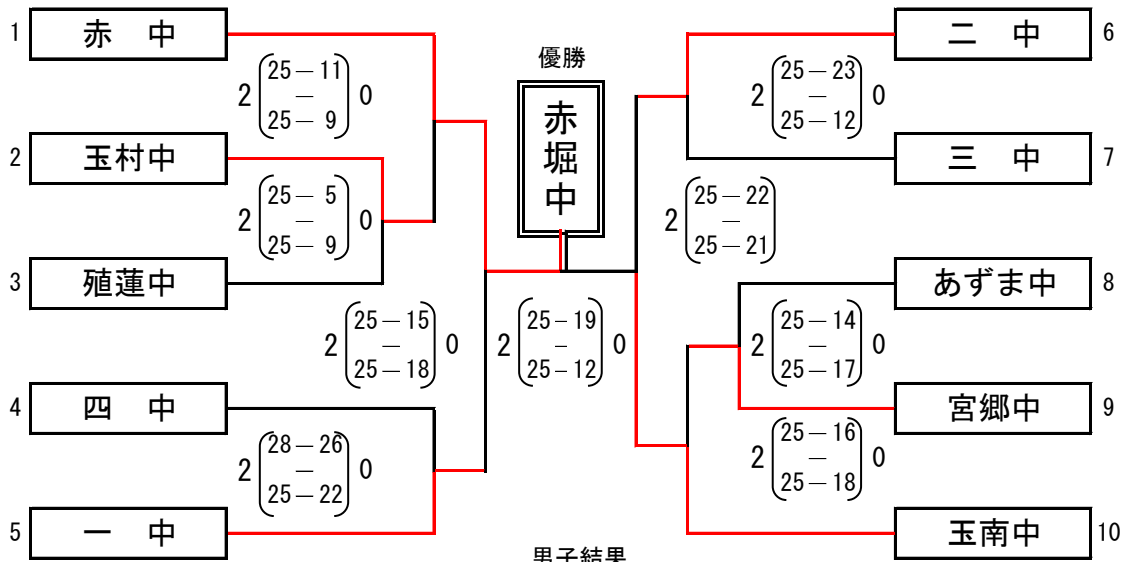

1位	玉南中
2位	四 中
3位	赤堀中
4位	二 中

Cグループ (三 中・四ツ葉・一 中)

	三 中	四ツ葉	一 中	勝 数	負 数	勝 セ ット	負 セ ット	セ ット 率	得 点	失 点	ポ イント 率	順 位
三 中		○ 2 (25-13 / 25-13) 0	○ 2 (26-24 / 27-25) 0	2	0	4	0		103	75	1.373	1
四ツ葉	● 0 (13-25 / 13-25) 2		● 0 (10-25 / 6-25) 2	0	2	0	4	0.000	42	100	0.420	3
一 中	● 0 (24-26 / 25-27) 2	○ 2 (25-10 / 25-6) 0		1	1	2	2	1.000	99	69	1.435	2

1位	三 中
2位	一 中
3位	四ツ葉

Dグループ (殖 中・境北中・境西中)

	殖 中	境北中	境西中	勝 数	負 数	勝 セ ット	負 セ ット	セ ット 率	得 点	失 点	ポ イント 率	順 位
殖 中		○ 2 (25-6 / 25-9) 0	○ 2 (25-13 / 25-10) 0	2	0	4	0		100	38	2.632	1
境北中	● 0 (6-25 / 9-25) 2		● 0 (10-25 / 22-25) 2	0	2	0	4	0.000	47	100	0.470	3
境西中	● 0 (13-25 / 10-25) 2	○ 2 (25-10 / 25-22) 0		1	1	2	2	1.000	73	82	0.890	2

1位	殖 中
2位	境西中
3位	境北中

平成25年度 伊勢崎市佐波郡中学校総合体育大会バレーボール大会 結果

男子

1位	赤堀中	県大会出場
2位	玉南中	県大会出場
3位	二中	
	三中	

女子

1位	あずま中	県大会出場
2位	玉南中	
3位	殖蓮中	
	玉村中	