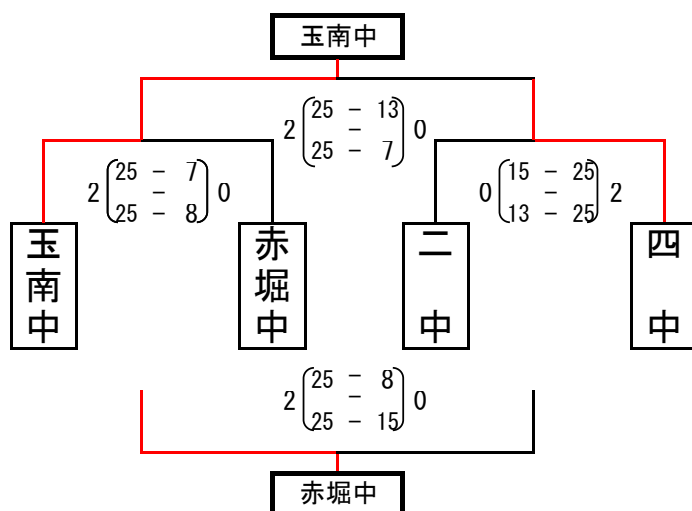

1位	玉南中
2位	四中
3位	殖蓮中

Cグループ

1位	二中
2位	一中
3位	宮郷中
4位	玉村中

平成25年度 伊勢崎市佐波郡中学校総合体育大会バレーボール大会

女子予選

Aグループ

1位	あずま中
2位	玉村中
3位	宮郷中
4位	境南中

Bグループ

1位	玉南中
2位	四 中
3位	赤堀中
4位	二 中

Cグループ (三 中・四ツ葉・一 中)

	三 中	四ツ葉	一 中	勝 数	負 数	勝 セ ット	負 セ ット	セ ット 率	得 点	失 点	ポ イント 率	順 位
三 中		○ 2 (25-13 / 25-13) 0	○ 2 (26-24 / 27-25) 0	2	0	4	0		103	75	1.373	1
四ツ葉	● 0 (13-25 / 13-25) 2		● 0 (10-25 / 6-25) 2	0	2	0	4	0.000	42	100	0.420	3
一 中	● 0 (24-26 / 25-27) 2	○ 2 (25-10 / 25-6) 0		1	1	2	2	1.000	99	69	1.435	2