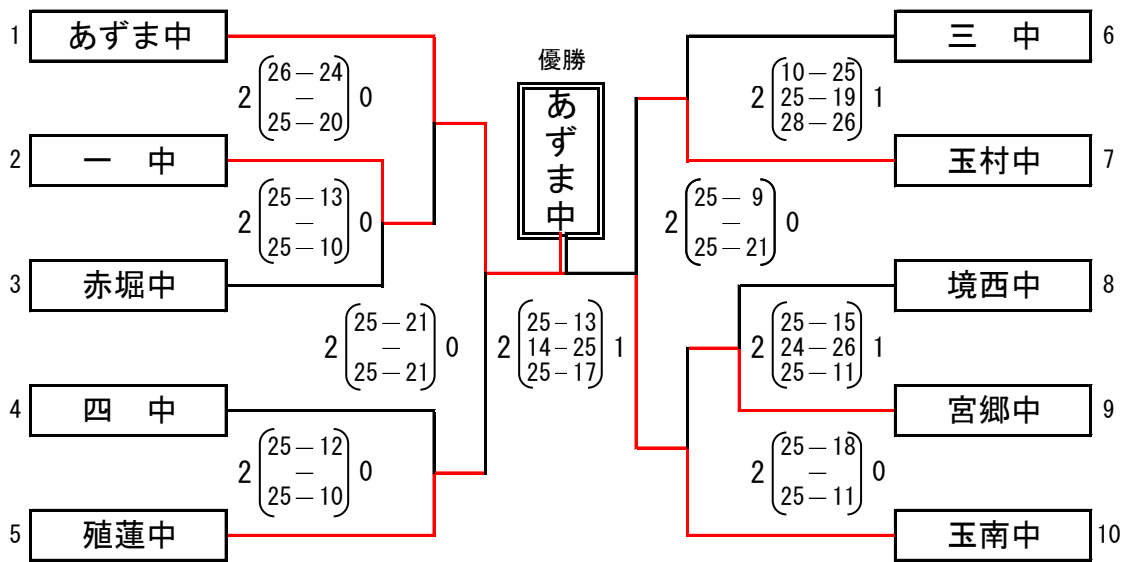

1位	三 中
2位	一 中
3位	四ツ葉

Dグループ (殖 中・境北中・境西中)

	殖 中	境北中	境西中	勝 数	負 数	勝 セ ット	負 セ ット	セ ット 率	得 点	失 点	ポ イント 率	順 位
殖 中		○ 2 (25-6 / 25-9) 0	○ 2 (25-13 / 25-10) 0	2	0	4	0		100	38	2.632	1
境北中	● 0 (6-25 / 9-25) 2		● 0 (10-25 / 22-25) 2	0	2	0	4	0.000	47	100	0.470	3
境西中	● 0 (13-25 / 10-25) 2	○ 2 (25-10 / 25-22) 0		1	1	2	2	1.000	73	82	0.890	2

1位	殖 中
2位	境西中
3位	境北中

平成25年度 伊勢崎市佐波郡中学校総合体育大会バレーボール大会 結果

男子

1位	赤堀中	県大会出場
2位	玉南中	県大会出場
3位	二中	
	三中	

女子

1位	あずま中	県大会出場
2位	玉南中	
3位	殖蓮中	
	玉村中	