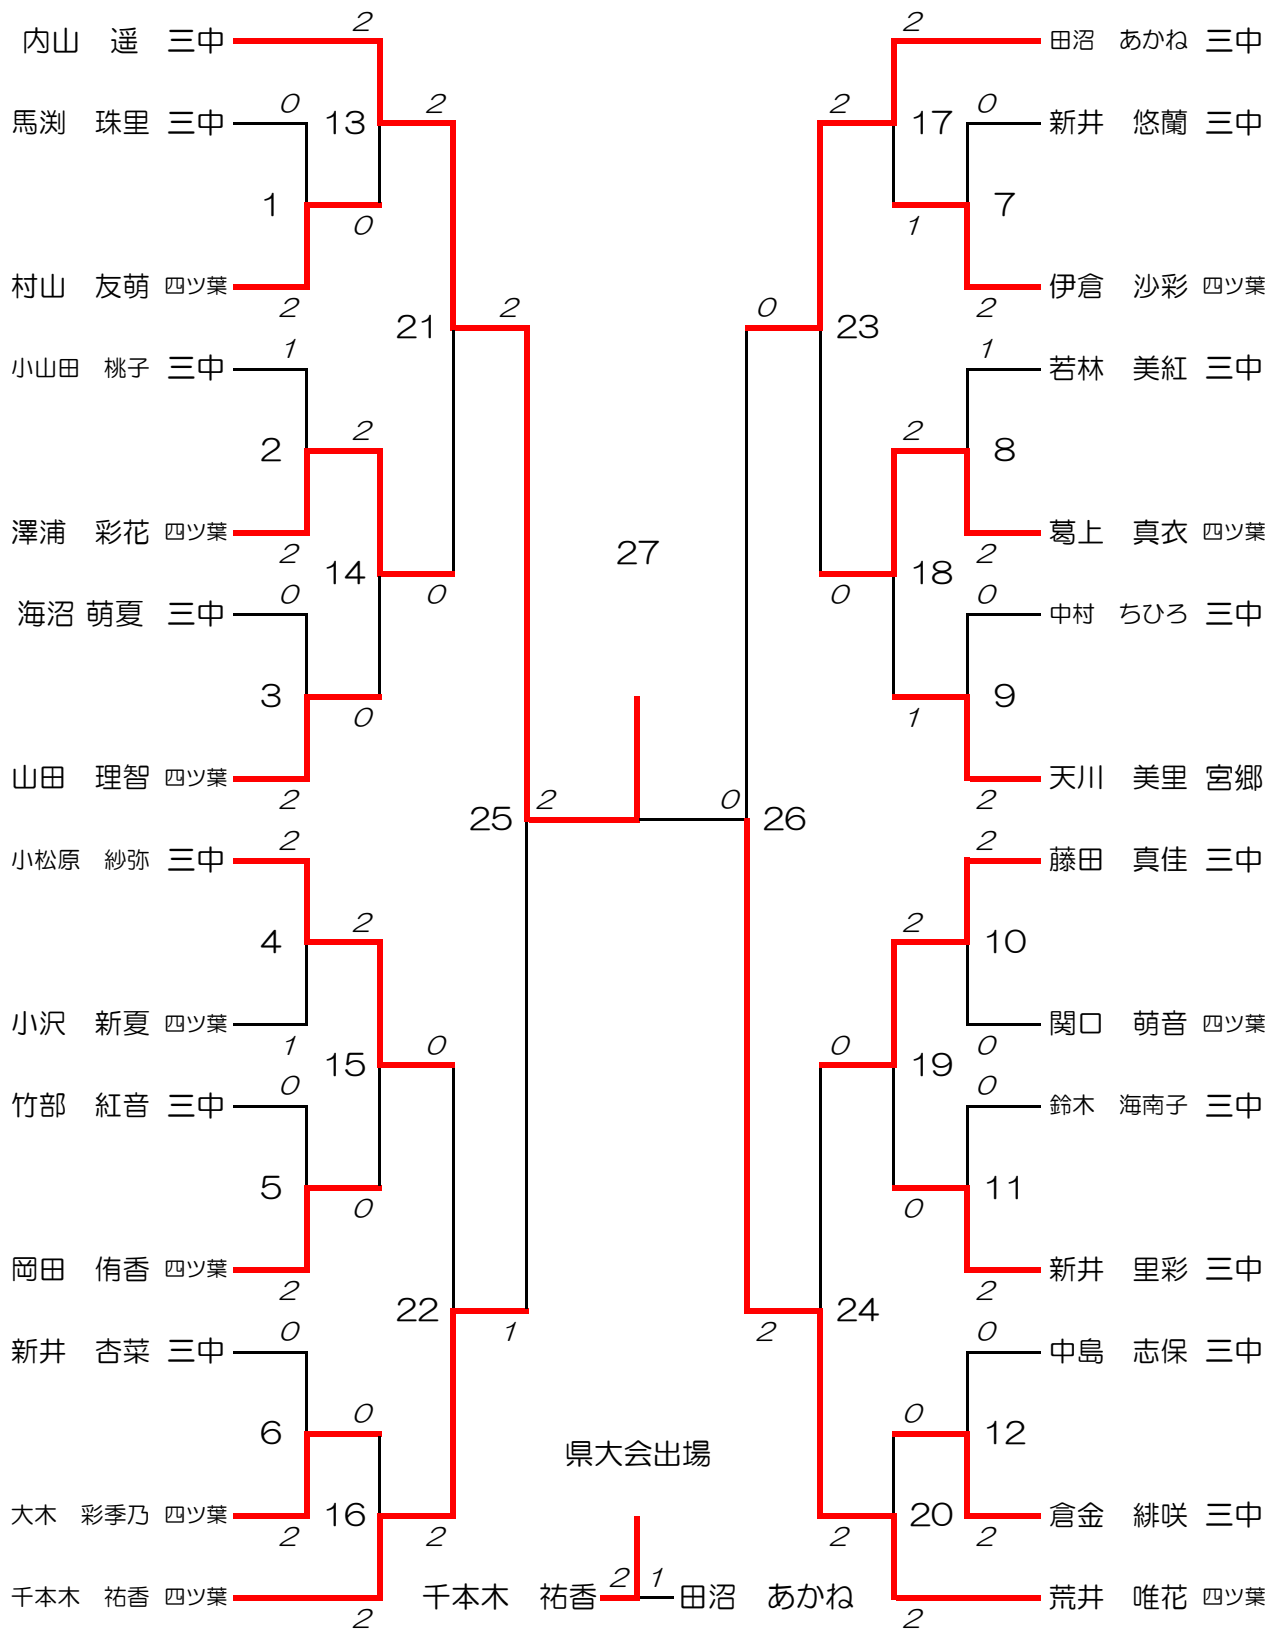

平成25年度伊勢崎市佐波郡中学校新人大会 バドミントン大会組み合わせ

女子団体

優勝 伊勢崎市立四ツ葉学園中等教育学校

準優勝 伊勢崎市立第三中学校

伊勢崎市立四ツ葉学園中等教育学校 2 — 1 伊勢崎市立第三中学校

女子ダブルス

優勝 藤田 真佳・小山田 桃子組(伊三中) 準優勝 荒井 唯花・村山 友萌組(四ツ葉)

第三位 山田 理智・澤浦 彩花組(四ツ葉)※ 千本木 祐香・小沢 新夏組(四ツ葉) ※県大会出場

女子シングルス

県大会出場

優勝 内山 遥(伊三中) 準優勝 荒井 唯花(四ツ葉)

第三位 千本木 祐香(四ツ葉)※ 田沼 あかね(伊三中)

※県大会出場

男子シングルス

優勝 渡邊 武海(伊三中) 準優勝 樋口 拓実(伊三中)
 第三位 萩原 蒼大(伊三中) 矢内 将希(伊三中)

男子ダブルス

※県大会出場

個人戦ダブルスの部

男子 選手名(学校)	順位	女子 選手名(学校)
小此木 亮祐・萩原 蒼大組(伊三中)	1	藤田 真佳・小山田 桃子組(伊三中)
樋口 拓実・鈴木 佑馬組(伊三中)	2	荒井 唯花・村山 友萌組(四ツ葉)
坪井 拓都・矢内 将希組(伊三中)	3	山田 理智・澤浦 彩花組(四ツ葉)※
渡邊 武海・岸 浩一郎組(伊三中)	3	千本木 祐香・小沢 新夏組(四ツ葉)

※県大会出場