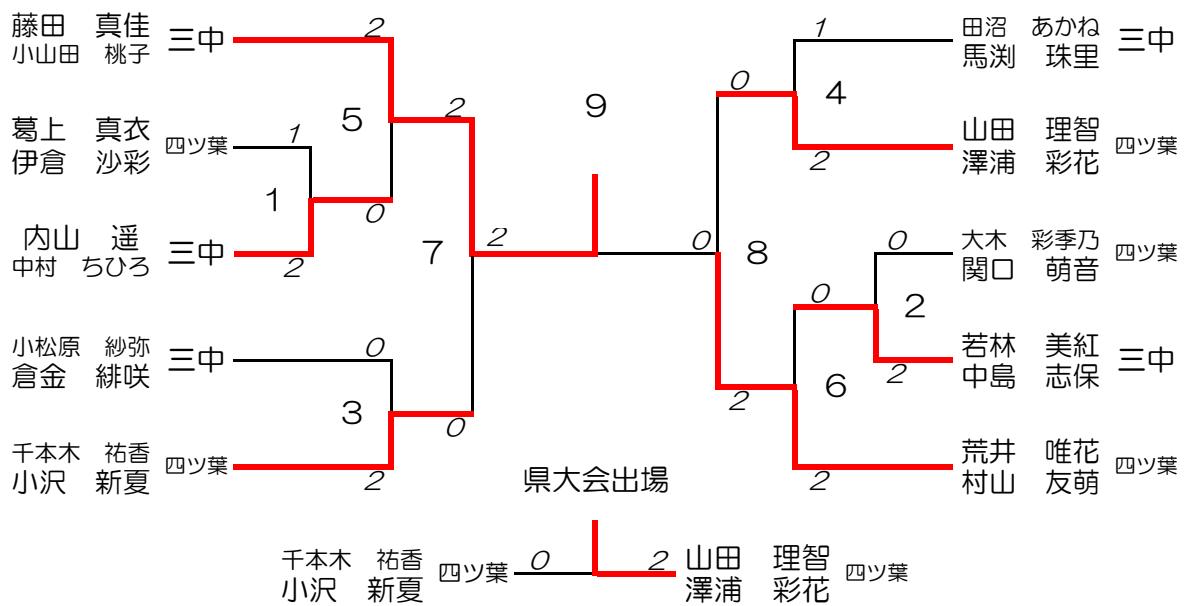

平成25年度伊勢崎市佐波郡中学校新人大会 バドミントン大会組み合わせ

女子団体

優勝 伊勢崎市立四ツ葉学園中等教育学校

準優勝 伊勢崎市立第三中学校

伊勢崎市立四ツ葉学園中等教育学校 2 — 1 伊勢崎市立第三中学校

女子ダブルス

優勝 藤田 真佳・小山田 桃子組(伊三中) 準優勝 荒井 唯花・村山 友萌組(四ツ葉)

第三位 山田 理智・澤浦 彩花組(四ツ葉)※ 千本木 祐香・小沢 新夏組(四ツ葉) ※県大会出場

女子シングルス

県大会出場

優勝 内山 遥(伊三中) 準優勝 荒井 唯花(四ツ葉)

第三位 千本木 祐香(四ツ葉)※ 田沼 あかね(伊三中)

※県大会出場

男子シングルス

優勝 渡邊 武海(伊三中) 準優勝 樋口 拓実(伊三中)
 第三位 萩原 蒼大(伊三中) 矢内 将希(伊三中)

男子ダブルス

優勝 小此木 亮祐・萩原 蒼大組(伊三中) 準優勝 樋口 拓実・鈴木 佑馬組(伊三中)
 第三位 坪井 拓都・矢内 将希組(伊三中) 渡邊 武海・岸 浩一郎組(伊三中)

平成25年度伊勢崎市佐波郡中学校総合体育大会 バドミントン大会 結果一覧

団体戦

男子	順位	女子
伊勢崎市立第三中学校	1	伊勢崎市立四ツ葉学園中等教育学校
	2	伊勢崎市立第三中学校

個人戦シングルの部

男子 選手名(学校)	順位	女子 選手名(学校)
渡邊 武海(伊三中)	1	内山 遥(伊三中)
樋口 拓実(伊三中)	2	荒井 唯花(四ツ葉)
萩原 蒼大(伊三中)	3	千本木 祐香(四ツ葉)※
矢内 将希(伊三中)	3	田沼 あかね(伊三中)

※県大会出場

個人戦ダブルスの部

男子 選手名(学校)	順位	女子 選手名(学校)
小此木 亮祐・萩原 蒼大組(伊三中)	1	藤田 真佳・小山田 桃子組(伊三中)
樋口 拓実・鈴木 佑馬組(伊三中)	2	荒井 唯花・村山 友萌組(四ツ葉)
坪井 拓都・矢内 将希組(伊三中)	3	山田 理智・澤浦 彩花組(四ツ葉)※
渡邊 武海・岸 浩一郎組(伊三中)	3	千本木 祐香・小沢 新夏組(四ツ葉)

※県大会出場