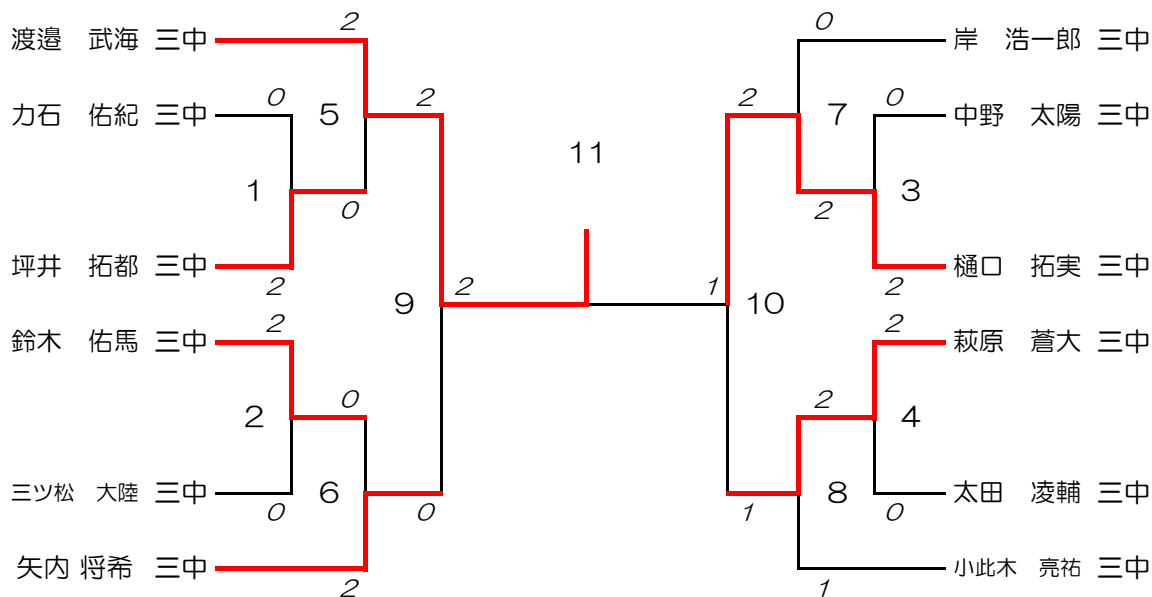

平成25年度伊勢崎市佐波郡中学校新人大会 バドミントン大会組み合わせ

女子団体

優勝 伊勢崎市立四ツ葉学園中等教育学校

準優勝 伊勢崎市立第三中学校

伊勢崎市立四ツ葉学園中等教育学校 2 — 1 伊勢崎市立第三中学校

女子ダブルス

優勝 藤田 真佳・小山田 桃子組(伊三中) 準優勝 荒井 唯花・村山 友萌組(四ツ葉)

第三位 山田 理智・澤浦 彩花組(四ツ葉)※ 千本木 祐香・小沢 新夏組(四ツ葉) ※県大会出場

女子シングルス

県大会出場

優勝 内山 遥(伊三中) 準優勝 荒井 唯花(四ツ葉)

第三位 千本木 祐香(四ツ葉)※ 田沼 あかね(伊三中)

※県大会出場

男子シングルス

優勝 渡邊 武海(伊三中) 準優勝 樋口 拓実(伊三中)
 第三位 萩原 蒼大(伊三中) 矢内 将希(伊三中)

男子ダブルス

優勝 小此木 亮祐・萩原 蒼大組(伊三中) 準優勝 樋口 拓実・鈴木 佑馬組(伊三中)
 第三位 坪井 拓都・矢内 将希組(伊三中) 渡邊 武海・岸 浩一郎組(伊三中)

平成25年度伊勢崎市佐波郡中学校総合体育大会 バドミントン大会 結果一覧

団体戦

男子	順位	女子
伊勢崎市立第三中学校	1	伊勢崎市立四ツ葉学園中等教育学校
	2	伊勢崎市立第三中学校

個人戦シングルの部

男子 選手名(学校)	順位	女子 選手名(学校)
渡邊 武海(伊三中)	1	内山 遥(伊三中)
樋口 拓実(伊三中)	2	荒井 唯花(四ツ葉)
萩原 蒼大(伊三中)	3	千本木 祐香(四ツ葉)※
矢内 将希(伊三中)	3	田沼 あかね(伊三中)

※県大会出場

個人戦ダブルスの部

男子 選手名(学校)	順位	女子 選手名(学校)
小此木 亮祐・萩原 蒼大組(伊三中)	1	藤田 真佳・小山田 桃子組(伊三中)
樋口 拓実・鈴木 佑馬組(伊三中)	2	荒井 唯花・村山 友萌組(四ツ葉)
坪井 拓都・矢内 将希組(伊三中)	3	山田 理智・澤浦 彩花組(四ツ葉)※
渡邊 武海・岸 浩一郎組(伊三中)	3	千本木 祐香・小沢 新夏組(四ツ葉)

※県大会出場