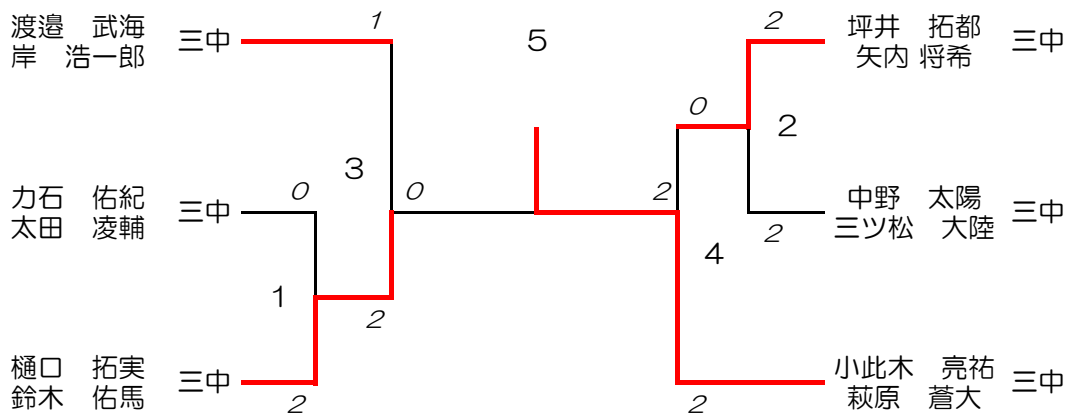

平成25年度伊勢崎市佐波郡中学校新人大会 バドミントン大会組み合わせ

女子団体

優勝 伊勢崎市立四ツ葉学園中等教育学校

準優勝 伊勢崎市立第三中学校

伊勢崎市立四ツ葉学園中等教育学校 2 — 1 伊勢崎市立第三中学校

女子ダブルス

優勝 藤田 真佳・小山田 桃子組(伊三中) 準優勝 荒井 唯花・村山 友萌組(四ツ葉)

第三位 山田 理智・澤浦 彩花組(四ツ葉)※ 千本木 祐香・小沢 新夏組(四ツ葉) ※県大会出場

女子シングルス

県大会出場

優勝 内山 遥(伊三中) 準優勝 荒井 唯花(四ツ葉)

第三位 千本木 祐香(四ツ葉)※ 田沼 あかね(伊三中)

※県大会出場

男子シングルス

優勝 渡邊 武海(伊三中) 準優勝 樋口 拓実(伊三中)
 第三位 萩原 蒼大(伊三中) 矢内 将希(伊三中)

男子ダブルス