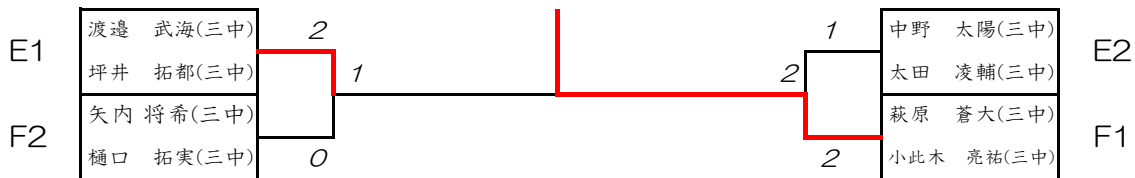

優勝 萩原 蒼大・小此木 亮祐組(三中) 準優勝 渡邊 武海・坪井 拓都組(三中)
第三位 中野 太陽・太田 凌輔組(三中) 矢内 将希・樋口 拓実組(三中)