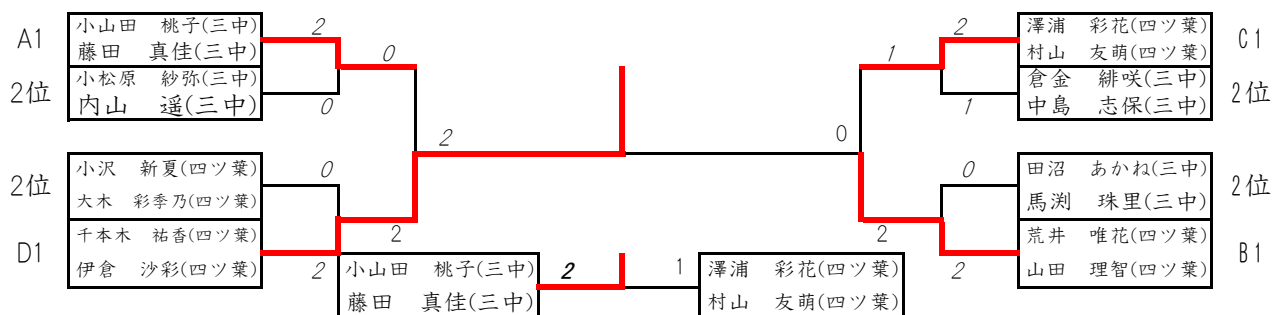

平成26年度伊勢崎市佐波郡中学校春季大会 バドミントン大会組み合わせ

女子団体

優勝

伊勢崎市立四ツ葉学園中等教育学校

準優勝

伊勢崎市立第三中学校

伊勢崎市立四ツ葉学園中等教育学校 2 — 1 伊勢崎市立第三中学校

女子ダブルス

A	氏名	a	b	c	d	順位
a	小山田 桃子(三中) 藤田 真佳(三中)	○	○	○	○	1
b	小沢 新夏(四ツ葉) 大木 彩季乃(四ツ葉)	×	○	○	○	2
c	若林 美紅(三中) 中村 ちひろ(三中)	×	×	○	○	3
d	鈴木 海南子(三中) 新井 杏菜(三中)	×	×	×	○	4

C	氏名	a	b	c	順位
a	澤浦 彩花(四ツ葉) 村山 友萌(四ツ葉)	○	○	○	1
b	小松原 紗弥(三中) 内山 遥(三中)	×	○	○	2
c	新井 里彩(三中) 竹部 紅音(三中)	×	×	○	3

B	氏名	a	b	c	順位
a	荒井 唯花(四ツ葉) 山田 理智(四ツ葉)	○	○	○	1
b	関口 萌音(四ツ葉) 岡田 侑香(四ツ葉)	×	○	○	3
c	倉金 緋咲(三中) 中島 志保(三中)	×	×	○	2

D	氏名	a	b	c	順位
a	千本木 祐香(四ツ葉) 伊倉 沙彩(四ツ葉)	○	○	○	1
b	田沼 あかね(三中) 馬淵 珠里(三中)	×	○	○	2
c	新井 悠蘭(三中) 海沼 萌夏(三中)	×	×	○	3

優勝 千本木 祐香・伊倉 沙彩組(四ツ葉) 準優勝 荒井 唯花・山田 理智組(四ツ葉)

第三位 小山田 桃子・藤田 真佳組(三中)※ 澤浦 彩花・村山 友萌組(四ツ葉) ※県大会出場