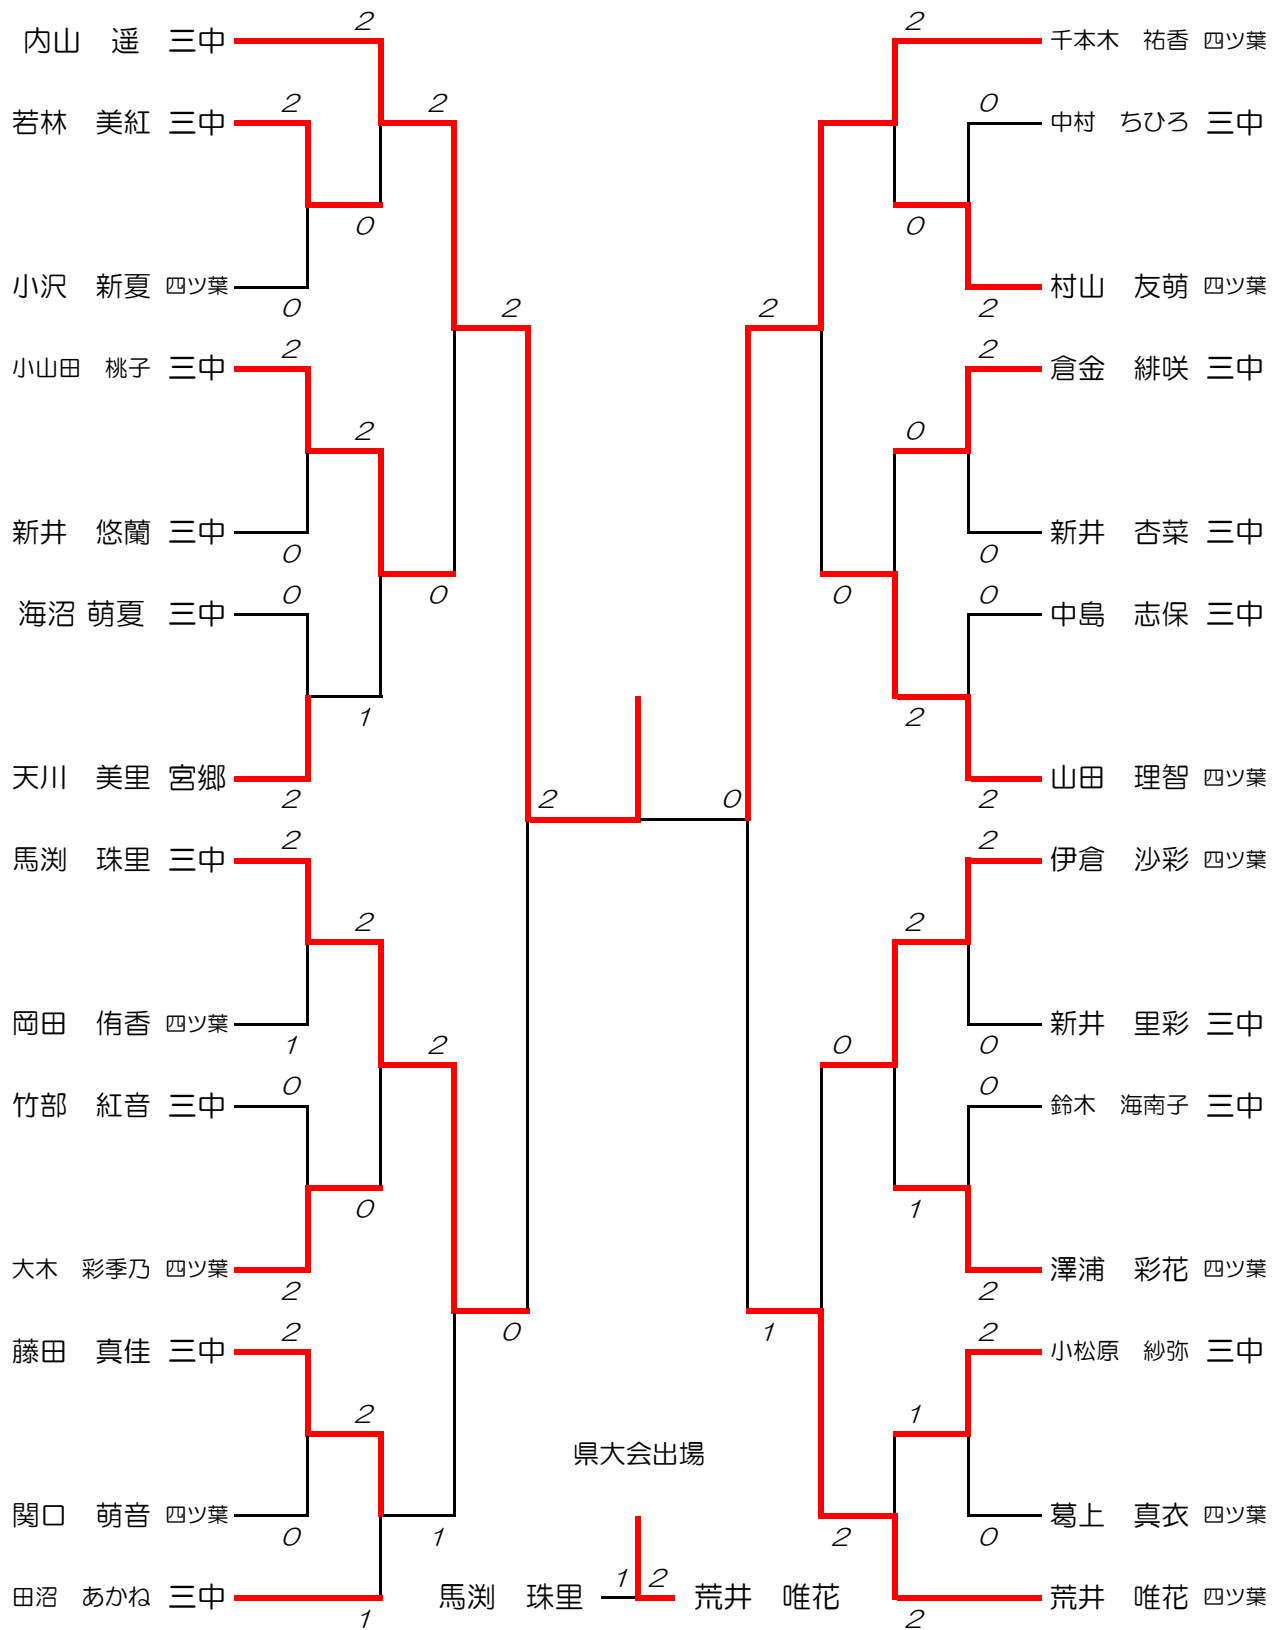

女子シングルス

優勝 内山 遥(三中)   準優勝 千本木 祐香(四ツ葉)
第三位 荒井 唯花(四ツ葉)※   馬淵 珠里(三中)   ※県大会出場(第三位)