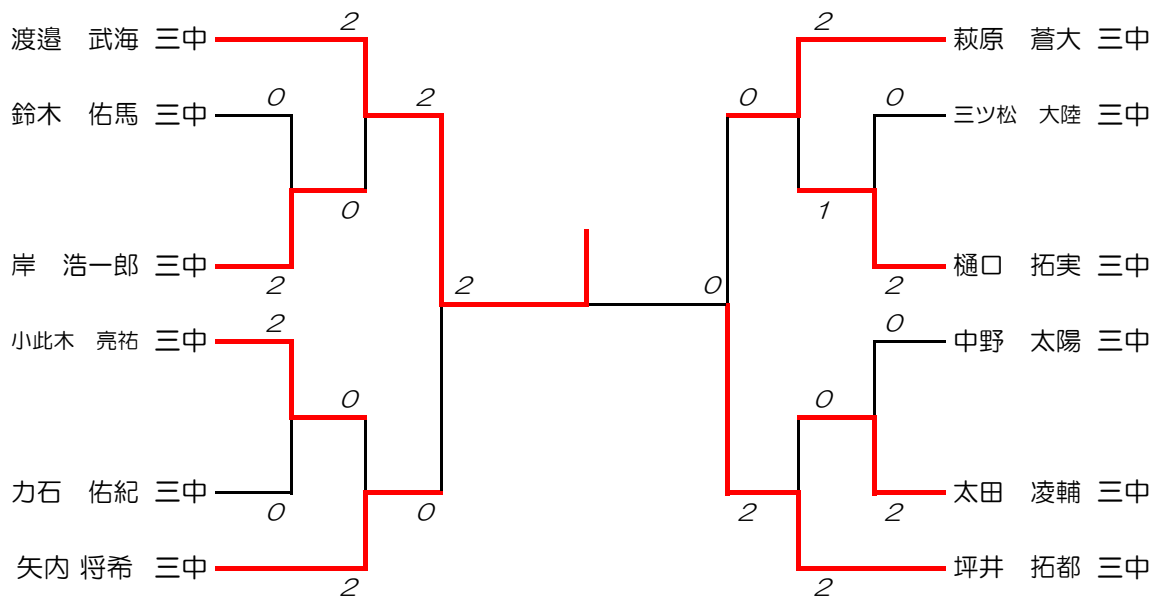

男子シングルス

優勝 渡邊 武海(三中) 準優勝 坪井 拓都(三中)
第三位 矢内 将希(三中) 萩原 蒼大(三中)

男子ダブルス

E	氏名	a	b	c	順位
a	渡邊 武海(三中)	/	○	○	1
	坪井 拓都(三中)		2-0	2-0	
b	岸 浩一郎(三中)	×	/	×	3
	鈴木 佑馬(三中)	0-2		0-2	
c	中野 太陽(三中)	×	○	/	2
	太田 凌輔(三中)	0-2	2-0		

F	氏名	a	b	c	順位
a	矢内 将希(三中)	/	×	○	2
	樋口 拓実(三中)		1-2	2-0	
b	萩原 蒼大(三中)	○	/	○	1
	小此木 亮祐(三中)	2-1		2-0	
c	カ石 佑紀(三中)	×	×	/	3
	三ツ松 大陸(三中)	0-2	0-2