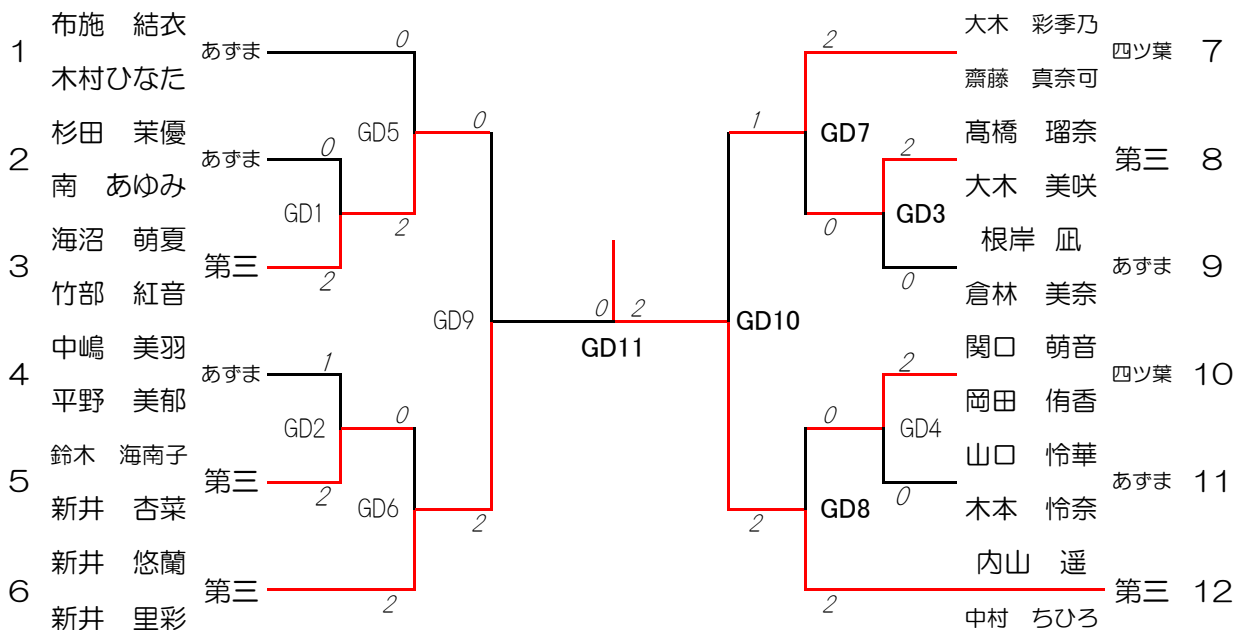

平成26年度伊勢崎市佐波郡中学校新人大会 バドミントン大会組み合わせ

男子団体

優勝

伊勢崎市立第三中学校

準優勝

伊勢崎市立あずま中学校

伊勢崎市立第三中学校 3 - 0 伊勢崎市立あずま中学校

女子団体

優勝

伊勢崎市立第三中学校

準優勝

伊勢崎市立四ツ葉学園中等教育学校

	学校名	a	b	c	順位
a	伊勢崎市立四ツ葉学園中等教育学校		0-3	3-0	2
b	伊勢崎市立第三中学校	3-0		3-0	1
c	伊勢崎市立あずま中学校	0-3	0-3		3

女子ダブルス

優勝 内山 遥・中村 ちひろ組(第三)

準優勝 新井 悠蘭・新井 里彩組(第三)

第三位 大木 彩季乃・齋藤 真奈可組(四ツ葉) 海沼 萌夏・竹部 紅音組(第三)