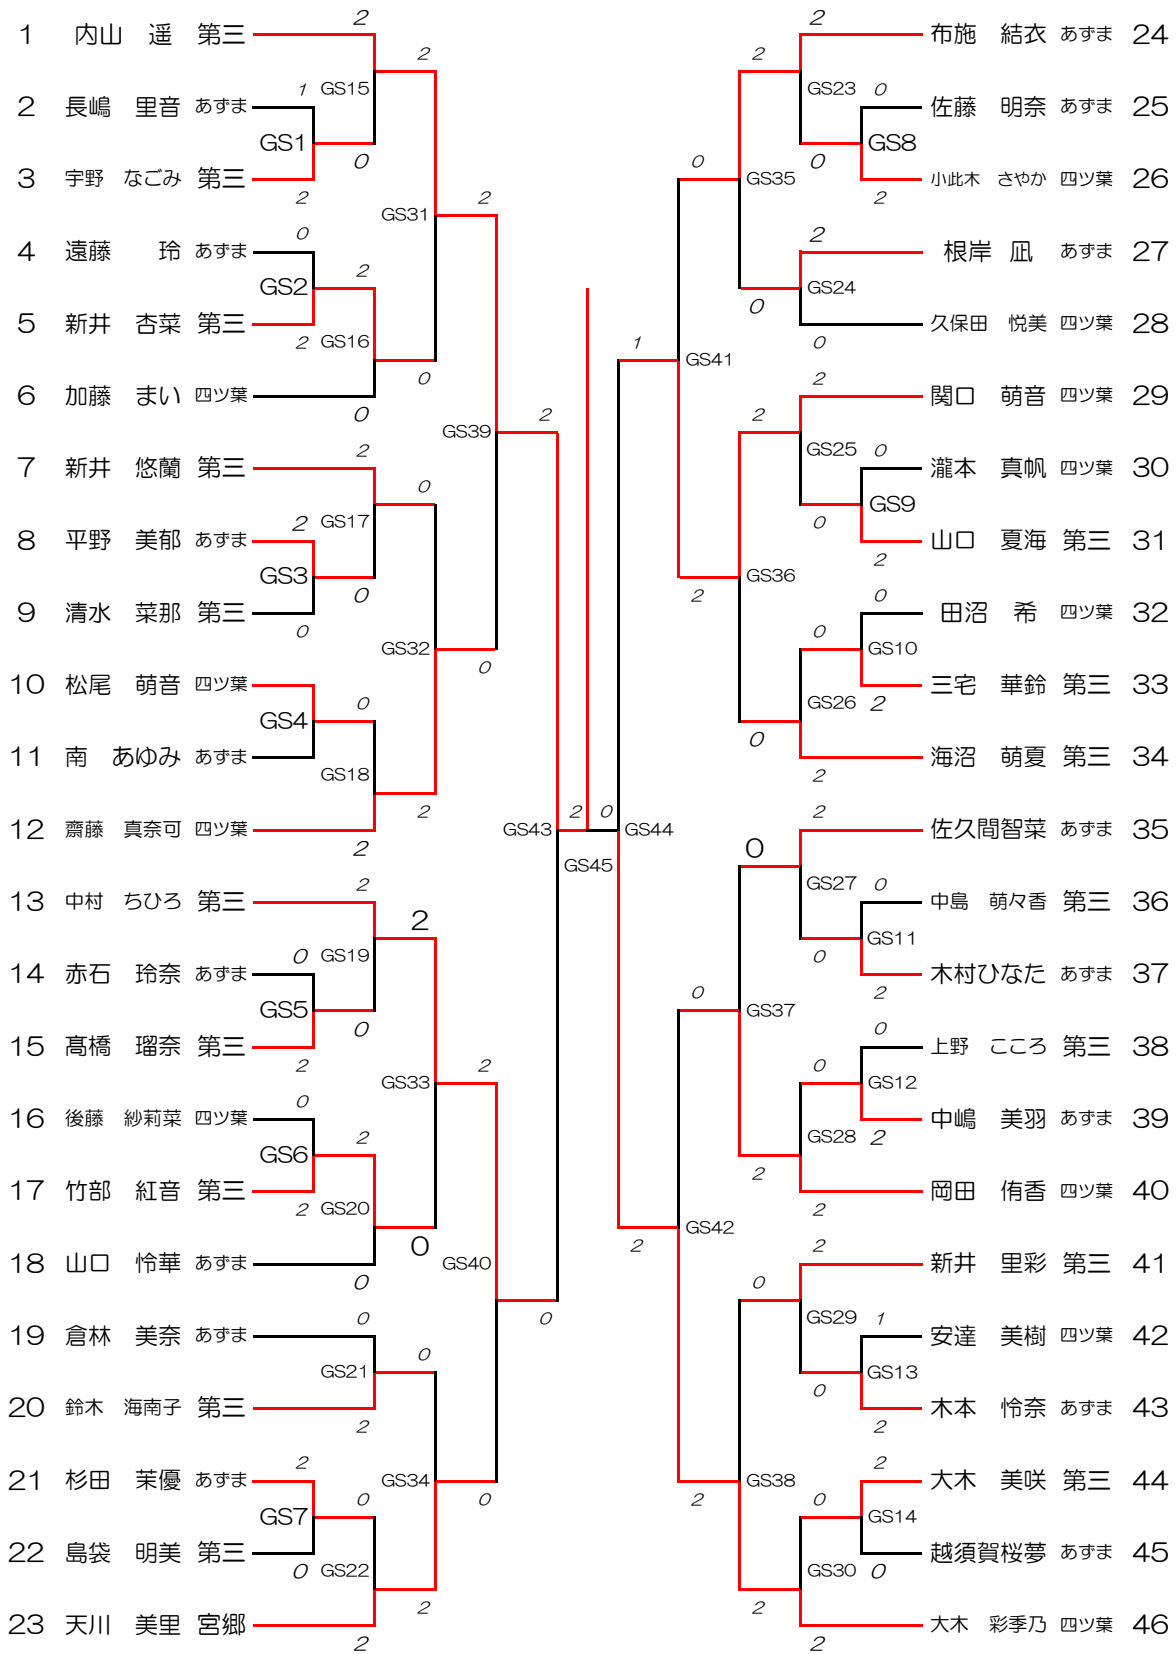

女子シングルス

優勝 内山 遥(第三) 準優勝 大木 彩季乃(四ツ葉)
第三位 中村 ちひろ(第三) 関口 萌音(四ツ葉)