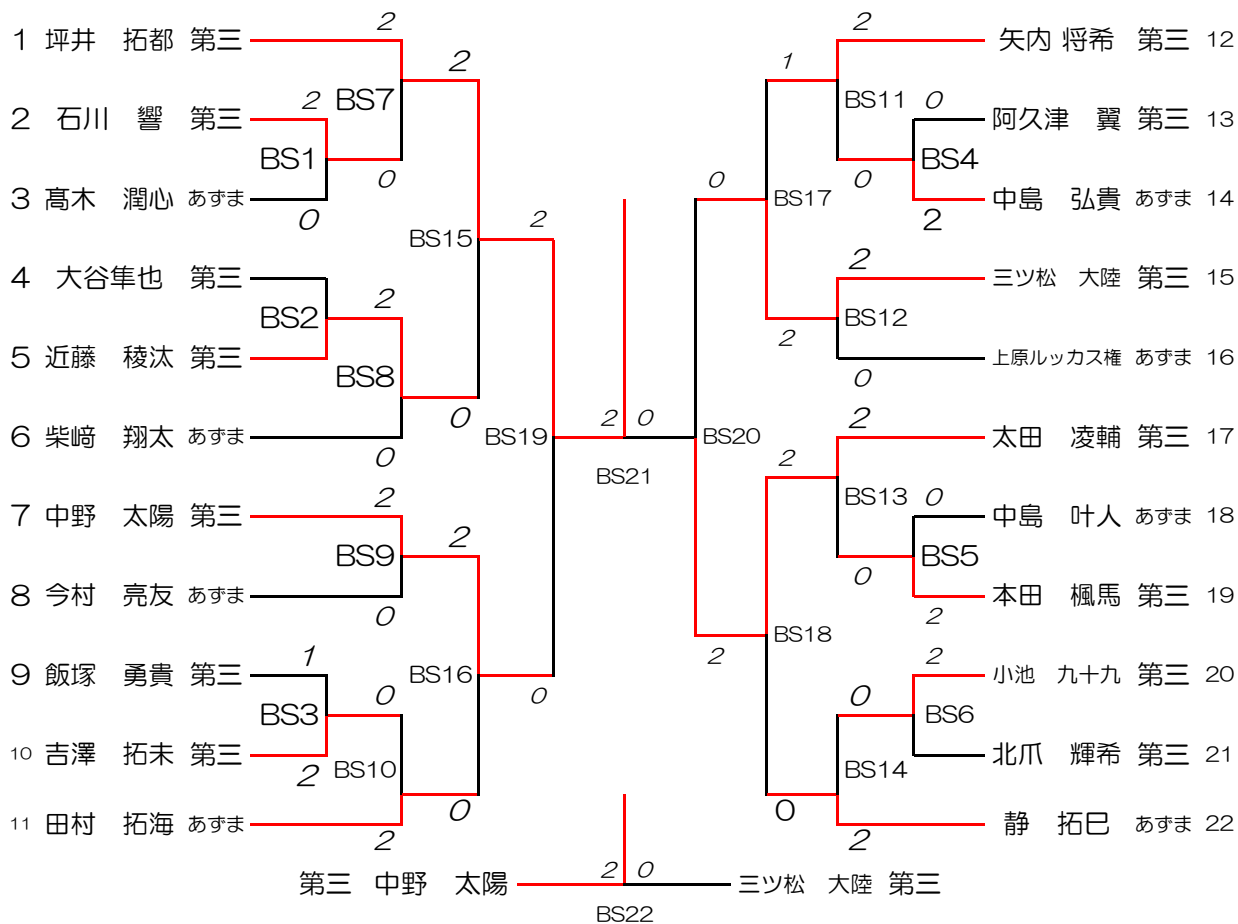

男子シングルス

優勝 坪井 拓都(第三) 準優勝 太田 凌輔(第三)
第三位 中野 太陽(第三)※ 三ツ松 大陸(第三) ※県大会出場

男子ダブルス

氏名			a	b	c	d	順位
a	坪井 拓都 矢内 将希	第三	/	2-0	2-1	2-0	1
b	静 拓巳 田村 拓海	あずま	0-2	/	0-2	2-0	3
c	中野 太陽 太田 凌輔	第三	1-2	2-0	/	2-0	2
d	上原ルッカス権 中島 弘貴	あずま	0-2	0-2	0-2	/	4

優勝 坪井 拓都・矢内 将希組(第三) 準優勝 中野 太陽・太田 凌輔組(第三)
第三位 静 拓巳・田村 拓海組(あずま)※ 上原ルッカス権・中島 弘貴組(あずま) ※県出場