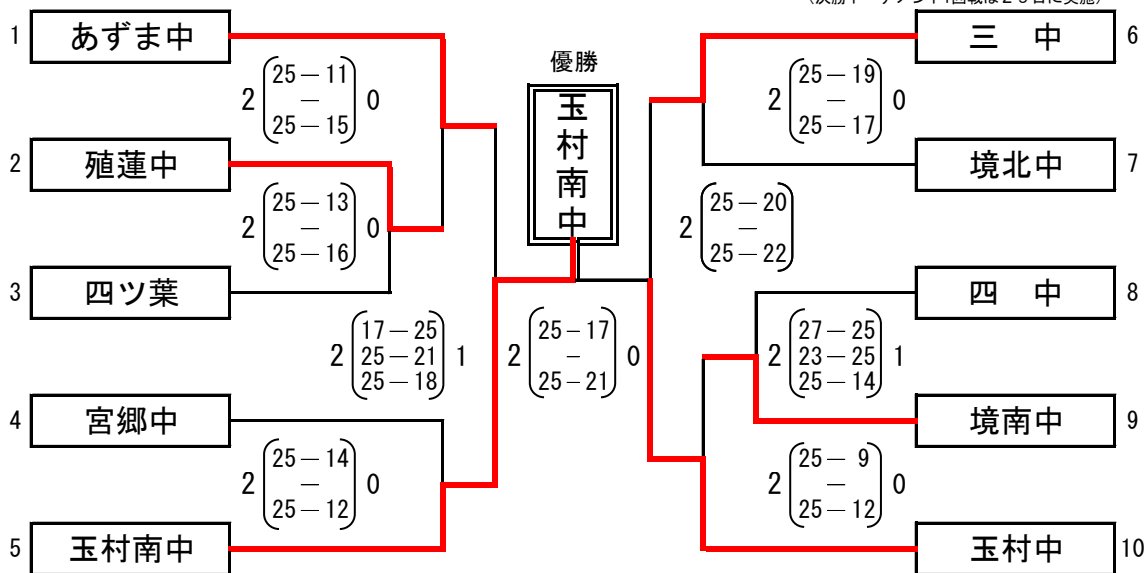

1位	三中
2位	殖蓮中
3位	一中

D グループ (玉村南中・赤堀中・四中)

	玉村南中	赤堀中	四中	勝 数	負 数	勝 セ ット	負 セ ット	セ ット 率	得 点	失 点	ポ イン ト 率	順 位
玉村南中		○ 2 (25-4, 25-10) 0	○ 2 (25-14, 25-11) 0	2	0	4	0		100	39	2.564	1
赤堀中	● 0 (4-25, 10-25) 2		● 0 (11-25, 13-25) 2	0	2	0	4	0.000	38	100	0.380	3
四中	● 0 (14-25, 11-25) 2	○ 2 (25-11, 25-13) 0		1	1	2	2	1.000	75	74	1.014	2

1位	玉村南中
2位	四中
3位	赤堀中

平成28年度 伊勢崎市佐波郡中学校春季大会バレーボール大会 結果

男子

4月30日(土) 伊勢崎赤堀体育館

(決勝トーナメント1回戦は29日に実施)

男子結果

1位	玉村南中	県大会出場
2位	殖蓮中	県大会出場
3位	赤堀中	県大会出場
4位	宮郷中	県大会出場
5位	三中	県大会出場

女子

4月30日(土) あずま体育館

(決勝トーナメント1回戦は29日に実施)

1位	玉村南中	県大会出場
2位	玉村中	県大会出場
3位	三中	県大会出場
	あずま中	