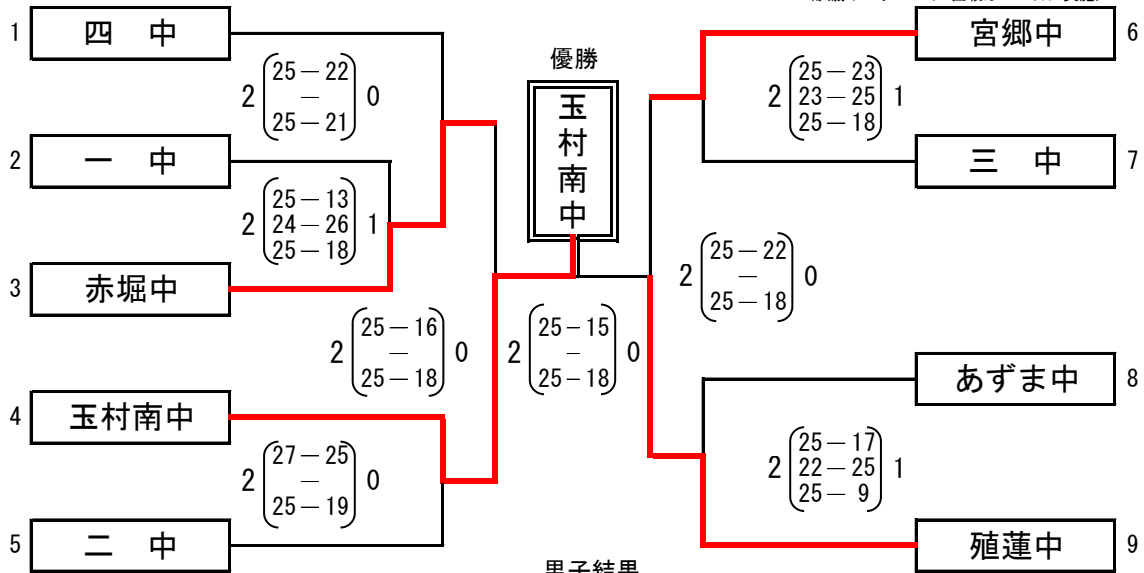

	三中	殖蓮中	一中	勝 数	負 数	勝 セ ット	負 セ ット	セ ット 率	得 点	失 点	ポ イン ト 率	順 位
三中		○ 2 (25-12, 25-9) 0	○ 2 (25-12, 25-11) 0	2	0	4	0		100	44	2.273	1
殖蓮中	● 0 (12-25, 9-25) 2		○ 2 (25-22, 25-22) 0	1	1	2	2	1.000	71	94	0.755	2
一中	● 0 (12-25, 11-25) 2	● 0 (22-25, 22-25) 2		0	2	0	4	0.000	67	100	0.670	3

1位	三中
2位	殖蓮中
3位	一中

D グループ (玉村南中・赤堀中・四中)

	玉村南中	赤堀中	四中	勝 数	負 数	勝 セ ット	負 セ ット	セ ット 率	得 点	失 点	ポ イン ト 率	順 位
玉村南中		○ 2 (25-4, 25-10) 0	○ 2 (25-14, 25-11) 0	2	0	4	0		100	39	2.564	1
赤堀中	● 0 (4-25, 10-25) 2		● 0 (11-25, 13-25) 2	0	2	0	4	0.000	38	100	0.380	3
四中	● 0 (14-25, 11-25) 2	○ 2 (25-11, 25-13) 0		1	1	2	2	1.000	75	74	1.014	2

1位	玉村南中
2位	四中
3位	赤堀中

平成28年度 伊勢崎市佐波郡中学校春季大会バレーボール大会 結果

男子

4月30日(土) 伊勢崎赤堀体育館

(決勝トーナメント1回戦は29日に実施)

男子結果

1位	玉村南中	県大会出場
2位	殖蓮中	県大会出場
3位	赤堀中	県大会出場
4位	宮郷中	県大会出場
5位	三中	県大会出場

女子