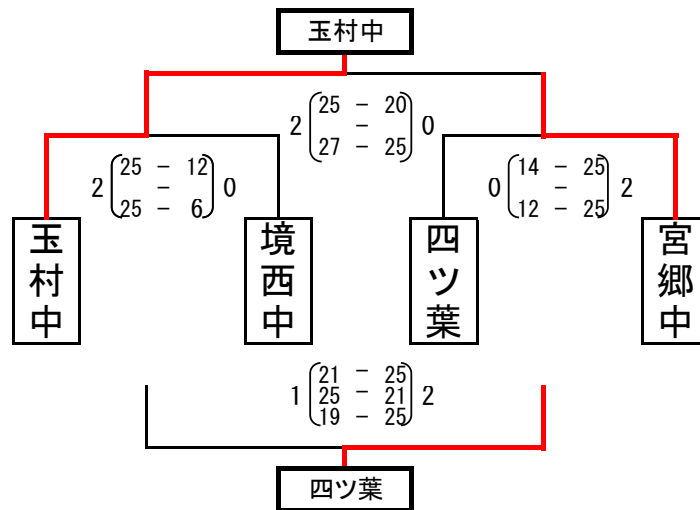

1位	宮郷中
2位	二中
3位	あずま中

平成28年度 伊勢崎市佐波郡中学校春季大会バレーボール大会 女子予選

4月29日(金) あずま体育館

A グループ

1位	あずま中
2位	境北中
3位	境南中
4位	二中

B グループ

1位	玉村中
2位	宮郷中
3位	四ツ葉
4位	境西中

C グループ (三中・殖蓮中・一中)

	三中	殖蓮中	一中	勝 数	負 数	勝 セ ット	負 セ ット	セ ット 率	得 点	失 点	ポ イン ト 率	順 位
三中		○ 2 (25-12, 25-9) 0	○ 2 (25-12, 25-11) 0	2	0	4	0		100	44	2.273	1
殖蓮中	● 0 (12-25, 9-25) 2		○ 2 (25-22, 25-22) 0	1	1	2	2	1.000	71	94	0.755	2
一中	● 0 (12-25, 11-25) 2	● 0 (22-25, 22-25) 2		0	2	0	4	0.000	67	100	0.670	3