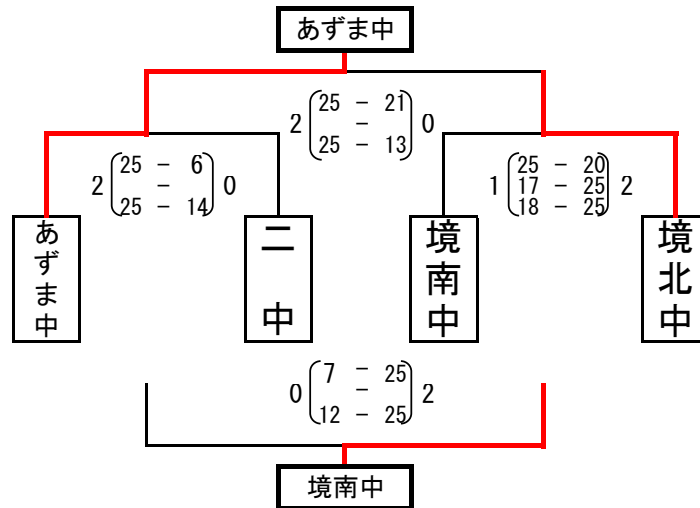

1位	殖蓮中
2位	玉村南中
3位	赤堀中

Cグループ (二中・宮郷中・あずま中)

	二中	宮郷中	あずま中	勝数	負数	勝セット	負セット	セット率	得点	失点	ポイント率	順位
二中		● 1 $\begin{pmatrix} 21 & - & 25 \\ 25 & - & 23 \\ 23 & - & 25 \end{pmatrix}$ 2	○ 2 $\begin{pmatrix} 25 & - & 15 \\ 25 & - & 7 \end{pmatrix}$ 0	1	1	3	2	1.500	119	95	1.253	2
宮郷中	○ 2 $\begin{pmatrix} 25 & - & 21 \\ 23 & - & 25 \\ 25 & - & 23 \end{pmatrix}$ 1		○ 2 $\begin{pmatrix} 25 & - & 10 \\ 25 & - & 22 \end{pmatrix}$ 0	2	0	4	1	4.000	123	101	1.218	1
あずま中	● 0 $\begin{pmatrix} 15 & - & 25 \\ 7 & - & 25 \end{pmatrix}$ 2	● 0 $\begin{pmatrix} 10 & - & 25 \\ 22 & - & 25 \end{pmatrix}$ 2		0	2	0	4	0.000	54	100	0.540	3

1位	宮郷中
2位	二中
3位	あずま中

平成28年度 伊勢崎市佐波郡中学校春季大会バレーボール大会 女子予選

4月29日(金) あずま体育館

A グループ

1位	あずま中
2位	境北中
3位	境南中
4位	二中

B グループ

1位	玉村中
2位	宮郷中
3位	四ツ葉
4位	境西中

C グループ (三中・殖蓮中・一中)