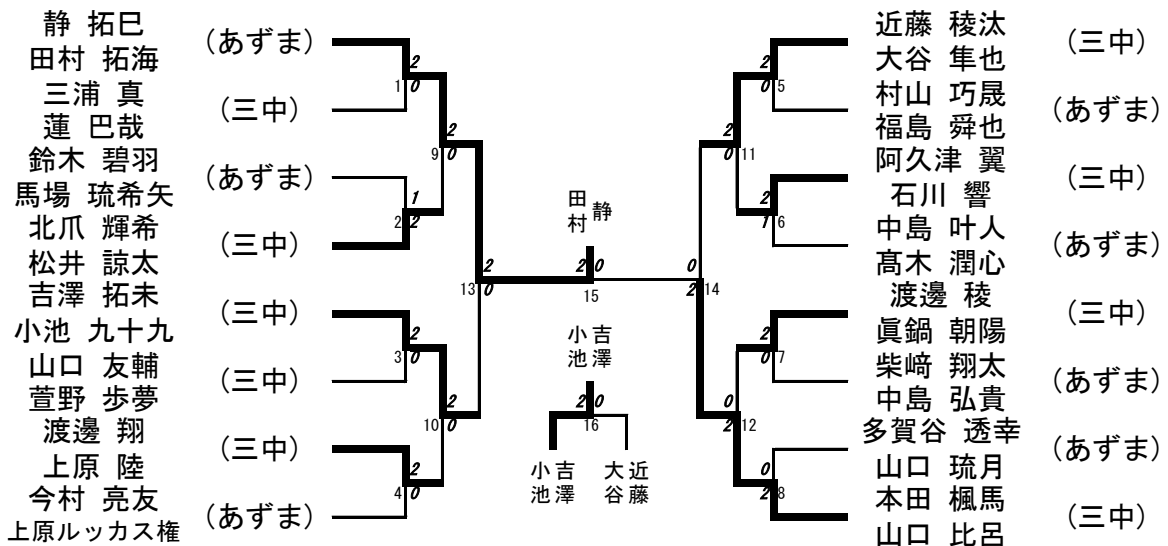

平成28年度伊勢崎市佐波郡中学校春季大会 バドミントン大会結果 男子団体

優勝 伊勢崎市立第三中学校

準優勝 伊勢崎市立あずま中学校

伊勢崎市立あずま中学校 1 — 2 伊勢崎市立第三中学校
女子団体

優勝 伊勢崎市立四ツ葉学園中等教育学校

準優勝 伊勢崎市立あずま中学校

学校名	a	b	c	順位
伊勢崎市立四ツ葉学園中等教育学校	a	○ 2-1	○ 3-0	1
伊勢崎市立あずま中学校	b	× 1-2	○ 2-1	2
伊勢崎市立第三中学校	c	× 0-3	× 1-2	3

女子ダブルス (GD)

女子シングルス (GS)

齋藤 真奈可 (四ツ葉) 金井 瑠菜 (三中) 松本 来愛 (あずま) 堀川 愛生 (四ツ葉) 和田 紫音 (あずま) 中島 美瑛 (四ツ葉) 遠藤 玲 (あずま) 渋谷 寧音 (四ツ葉) 中島 美羽 (あずま) 安達 菜々子 (三中) 長嶋 里音 (あずま) 廣澤 夏音 (四ツ葉) 佐藤 明奈 (あずま) 加藤 まい (四ツ葉) 宇野 なごみ (三中) 清水 菜那 (三中) 新井 友紀奈 (あずま) 坂庭 蘭 (四ツ葉) 小此木 さやか (四ツ葉) 杉田 茉優 (あずま) 森田 和奏 (四ツ葉) 田沼 菜那 (あずま) 三宅 華鈴 (三中) 安達 美樹 (四ツ葉) 井上 佳奈 (四ツ葉) 南 あゆみ (あずま) 井上 夢月 (四ツ葉) 西村 朱稀 (三中) 山口 怜華 (あずま)		布施 結衣 (あずま) 田沼 希 (四ツ葉) 神沢 采子 (三中) 木本 怜奈 (あずま) 伊久間 柚那 (四ツ葉) 平野 美郁 (あずま) 飯田 海結 (四ツ葉) 木村 ひなた (あずま) 中島 萌々香 (三中) 久保田 悦美 (四ツ葉) 松原 千尋 (あずま) 長竹 環 (四ツ葉) 横澤 亜美 (あずま) 大木 美咲 (三中) 佐久間 智菜 (あずま) 上野 こころ (三中) 越須賀 桜夢 (あずま) 平野 凜 (四ツ葉) 山口 夏海 (三中) 瀧本 真帆 (四ツ葉) 倉林 美奈 (あずま) 中島 萌絵 (四ツ葉) 松尾 萌音 (四ツ葉) 赤澤 凜華 (三中) 根岸 凪 (あずま) 木村 鈴香 (四ツ葉) 赤石 玲奈 (あずま) 藤本 桃果 (四ツ葉) 高橋 瑠奈 (三中)
---	--	---

男子シングルス (BS)

男子ダブルス (BD)

平成28年度伊勢崎市佐波郡中学校春季大会

バドミントン大会 結果一覧

団体戦

男子	順位	女子
伊勢崎市立第三中学校	1	伊勢崎市立四ツ葉学園中等教育学校
伊勢崎市立あずま中学校	2	伊勢崎市立あずま中学校
	3	伊勢崎市立第三中学校

※県大会出場は優勝校のみ

※県大会出場は優勝校のみ