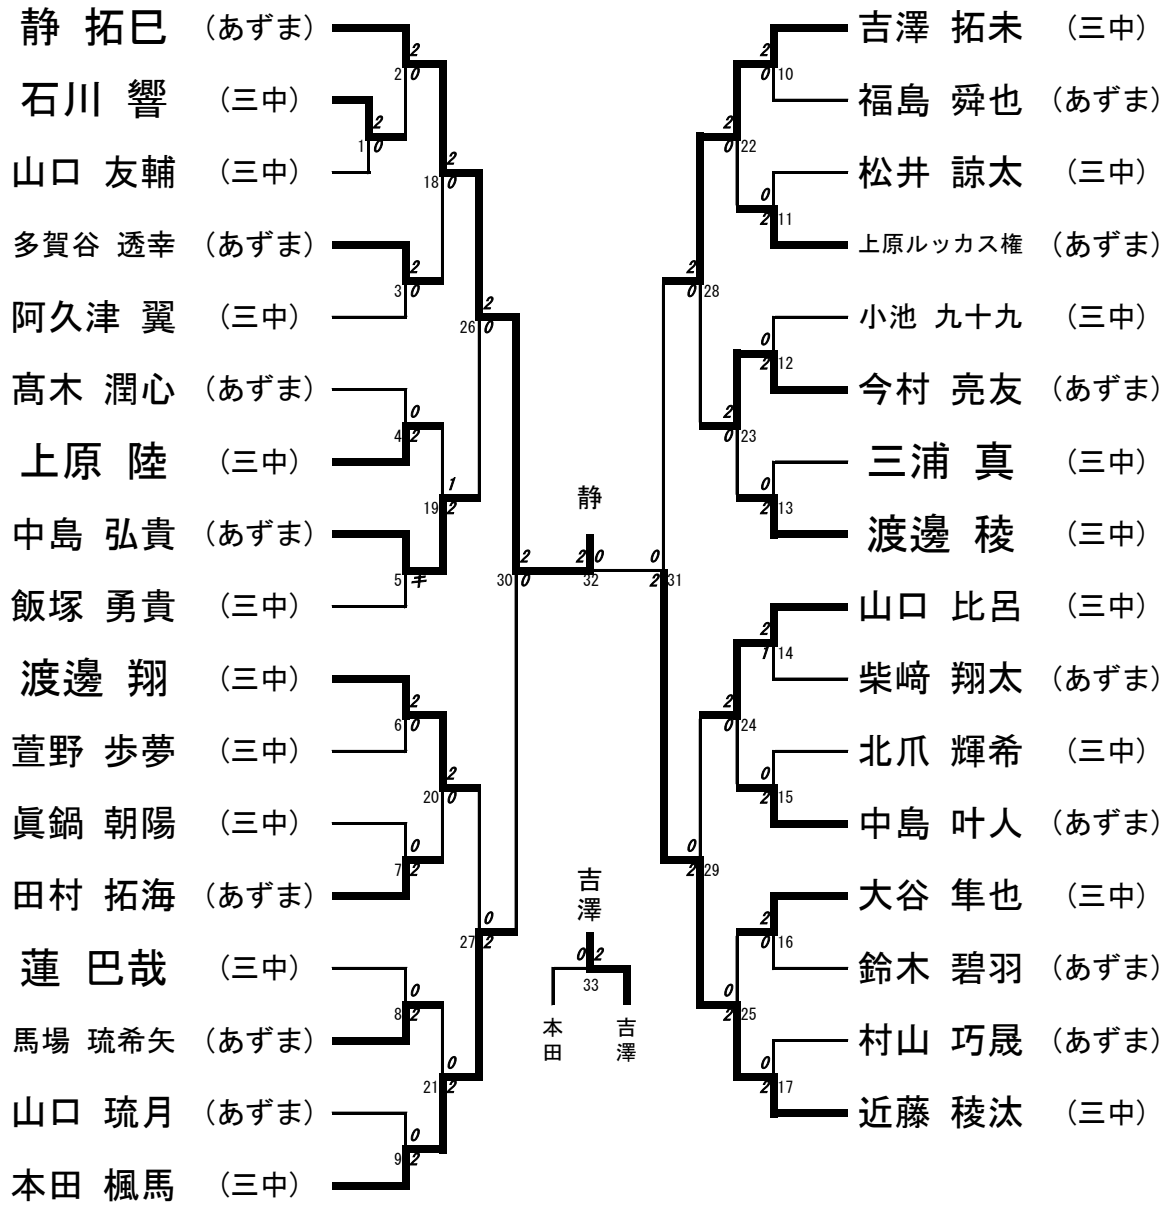

平成28年度伊勢崎市佐波郡中学校春季大会 バドミントン大会結果 男子団体

優勝 伊勢崎市立第三中学校

準優勝 伊勢崎市立あずま中学校

伊勢崎市立あずま中学校 1 — 2 伊勢崎市立第三中学校
女子団体

優勝 伊勢崎市立四ツ葉学園中等教育学校

準優勝 伊勢崎市立あずま中学校

学校名	a	b	c	順位
伊勢崎市立四ツ葉学園中等教育学校	a	○ 2-1	○ 3-0	1
伊勢崎市立あずま中学校	b	× 1-2	○ 2-1	2
伊勢崎市立第三中学校	c	× 0-3	× 1-2	3

女子ダブルス (GD)

女子シングルス (GS)

齋藤 真奈可 (四ツ葉) 金井 瑠菜 (三中) 松本 来愛 (あずま) 堀川 愛生 (四ツ葉) 和田 紫音 (あずま) 中島 美瑛 (四ツ葉) 遠藤 玲 (あずま) 渋谷 寧音 (四ツ葉) 中島 美羽 (あずま) 安達 菜々子 (三中) 長嶋 里音 (あずま) 廣澤 夏音 (四ツ葉) 佐藤 明奈 (あずま) 加藤 まい (四ツ葉) 宇野 なごみ (三中) 清水 菜那 (三中) 新井 友紀奈 (あずま) 坂庭 蘭 (四ツ葉) 小此木 さやか (四ツ葉) 杉田 茉優 (あずま) 森田 和奏 (四ツ葉) 田沼 菜那 (あずま) 三宅 華鈴 (三中) 安達 美樹 (四ツ葉) 井上 佳奈 (四ツ葉) 南 あゆみ (あずま) 井上 夢月 (四ツ葉) 西村 朱稀 (三中) 山口 怜華 (あずま)		布施 結衣 (あずま) 田沼 希 (四ツ葉) 神沢 采子 (三中) 木本 怜奈 (あずま) 伊久間 柚那 (四ツ葉) 平野 美郁 (あずま) 飯田 海結 (四ツ葉) 木村 ひなた (あずま) 中島 萌々香 (三中) 久保田 悦美 (四ツ葉) 松原 千尋 (あずま) 長竹 環 (四ツ葉) 横澤 亜美 (あずま) 大木 美咲 (三中) 佐久間 智菜 (あずま) 上野 こころ (三中) 越須賀 桜夢 (あずま) 平野 凜 (四ツ葉) 山口 夏海 (三中) 瀧本 真帆 (四ツ葉) 倉林 美奈 (あずま) 中島 萌絵 (四ツ葉) 松尾 萌音 (四ツ葉) 赤澤 凜華 (三中) 根岸 凪 (あずま) 木村 鈴香 (四ツ葉) 赤石 玲奈 (あずま) 藤本 桃果 (四ツ葉) 高橋 瑠奈 (三中)
---	--	---

男子シングルス (BS)

男子ダブルス (BD)

平成28年度伊勢崎市佐波郡中学校春季大会

バドミントン大会 結果一覧

団体戦

男子	順位	女子
伊勢崎市立第三中学校	1	伊勢崎市立四ツ葉学園中等教育学校
伊勢崎市立あずま中学校	2	伊勢崎市立あずま中学校
	3	伊勢崎市立第三中学校

※県大会出場は優勝校のみ

※県大会出場は優勝校のみ

※県大会出場は上位3ペアまで

※県大会出場は上位4ペア