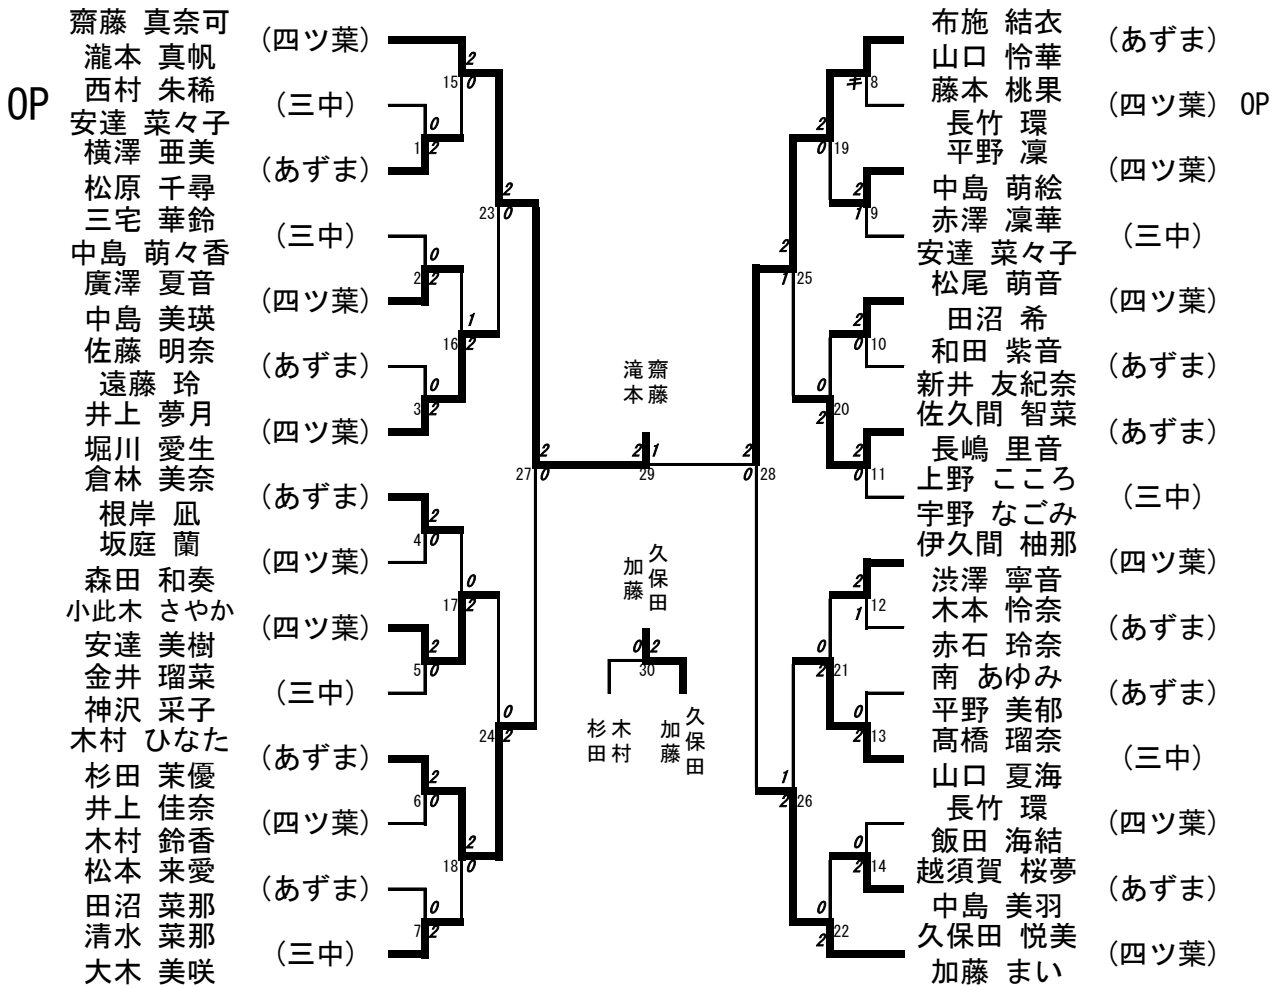

平成28年度伊勢崎市佐波郡中学校春季大会 バドミントン大会結果 男子団体

優勝 伊勢崎市立第三中学校

準優勝 伊勢崎市立あずま中学校

伊勢崎市立あずま中学校 1 — 2 伊勢崎市立第三中学校
女子団体

優勝 伊勢崎市立四ツ葉学園中等教育学校

準優勝 伊勢崎市立あずま中学校

学校名	a	b	c	順位
伊勢崎市立四ツ葉学園中等教育学校	a	○ 2-1	○ 3-0	1
伊勢崎市立あずま中学校	b	× 1-2	○ 2-1	2
伊勢崎市立第三中学校	c	× 0-3	× 1-2	3

女子ダブルス (GD)