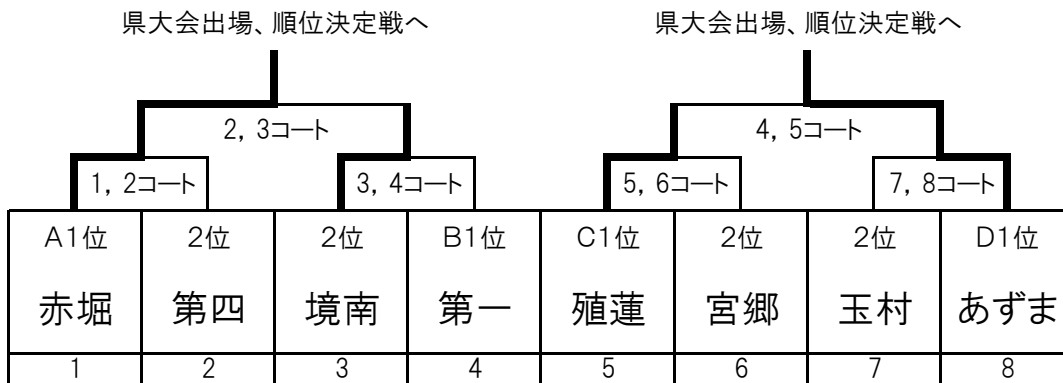

平成30年度伊勢崎市佐波郡中体連春季ソフトテニス大会

<女子団体戦>

平成30年4月21日(土)

伊勢崎市宮庭球場

○予選リーグ(5ゲーム) ※相互審判

	A	1	2	3	勝敗	順位
1	赤堀	/	③	②	2-0	1
2	境南	0	/	②	1-1	2
3	第三	1	1	/	0-2	3

	C	1	2	3	勝敗	順位
1	殖蓮	/	②	③	2-0	1
2	第四	1	/	②	1-1	2
3	四ツ葉	0	1	/	0-2	3

	B	1	2	3	勝敗	順位	
1	第一	/	②	1	1-1	1	+1
2	玉村	1	/	②	1-1	2	+1
3	第二	②	1	/	1-1	3	-2

	D	1	2	3	勝敗	順位
1	あずま	/	③	③	2-0	1
2	宮郷	0	/	②	1-1	2
3	境北	0	1	/	0-2	3

○予選リーグ進行表

1コート	2コート	3コート	4コート	5コート	6コート	7コート	8コート
A1-A2		B1-B2		C1-C2		D1-D2	
A2-A3		B2-B3		C2-C3		D2-D3	
A1-A3		B1-B3		C1-C3		D1-D3	

○決勝トーナメント(7ゲーム)

○順位決定戦(7ゲーム) ※3面展開

		1	2	3	勝敗	順位
1	境西	/	②	②	2-0	1
2	赤堀	1	/	1	0-2	3
3	あずま	1	②	/	1-1	2

※ 審判について

- ・決勝トーナメント1回戦は、予選リーグ3位の4校にお願いします。
- ・決勝トーナメント2回戦は、1回戦で敗退した4校にお願いします。
- ・順位決定戦は、決勝トーナメント2回戦で敗退した2校にお願いします。