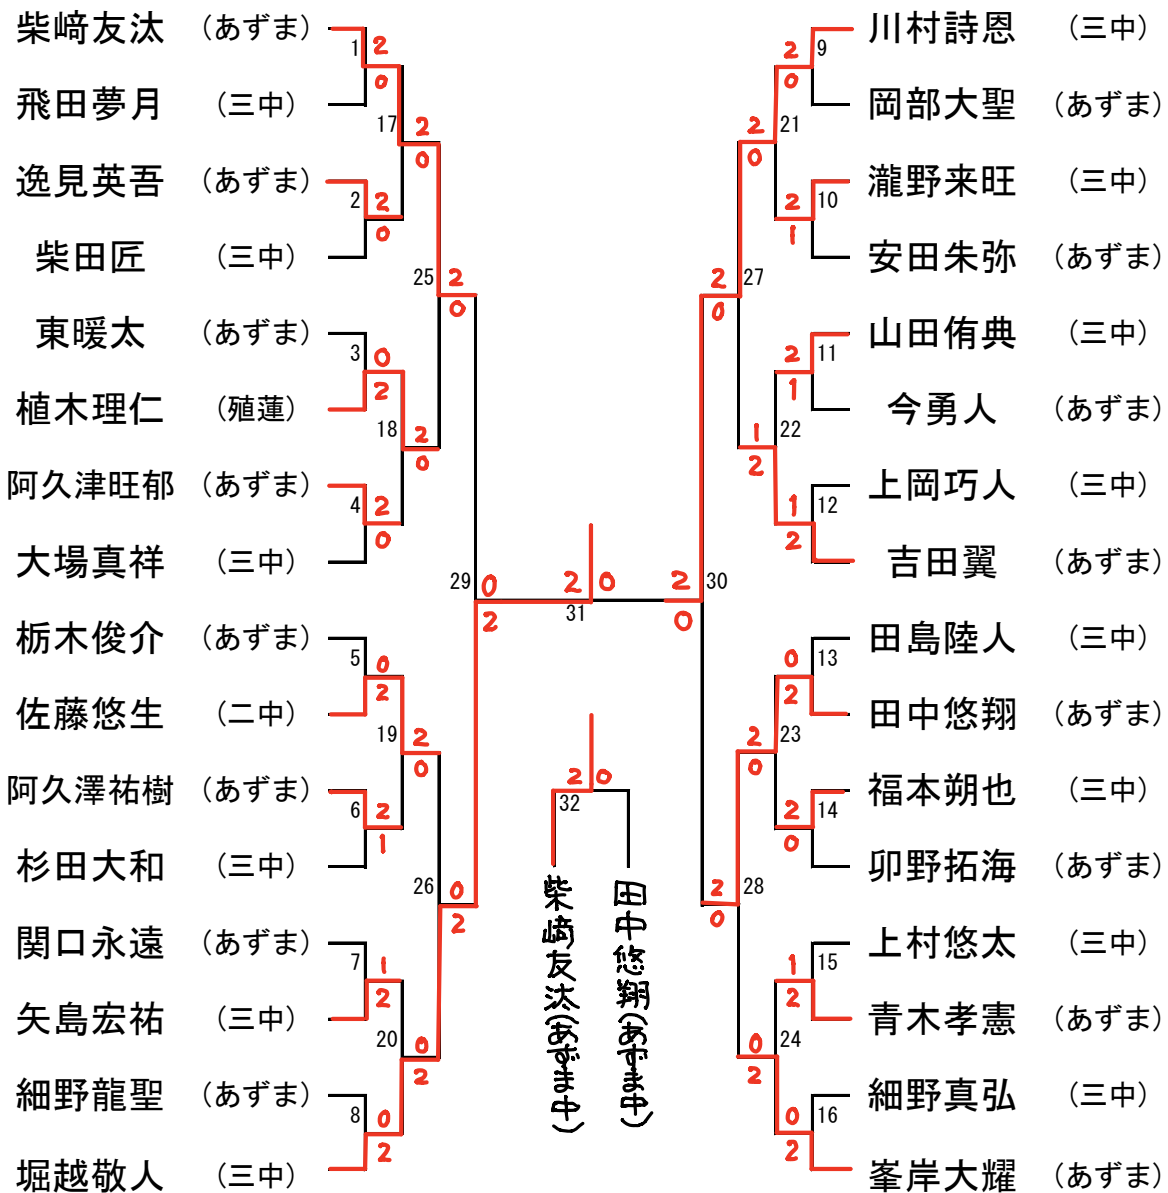

男子シングルス (BS)

男子ダブルス (BD)