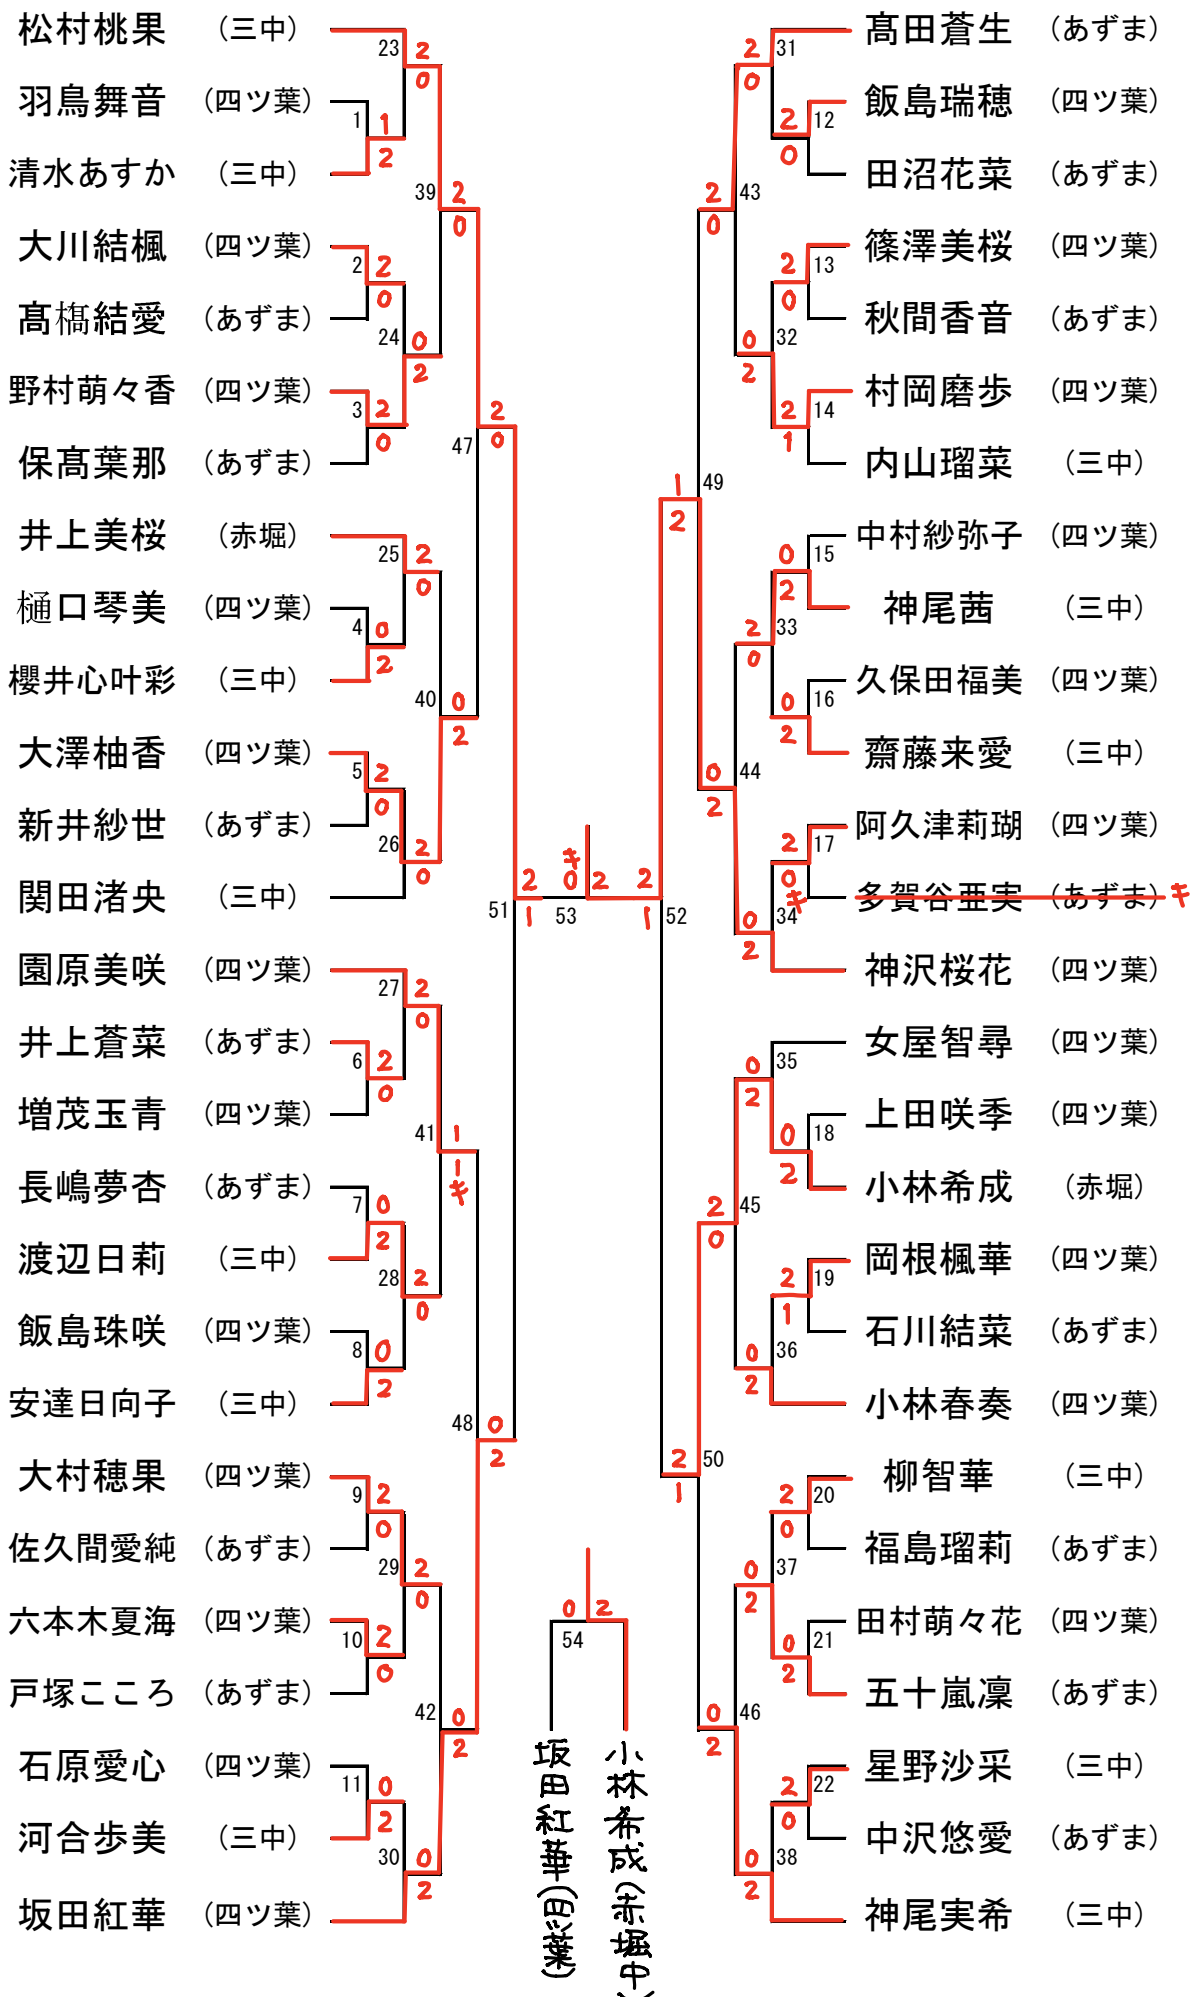

女子シングルス (GS)