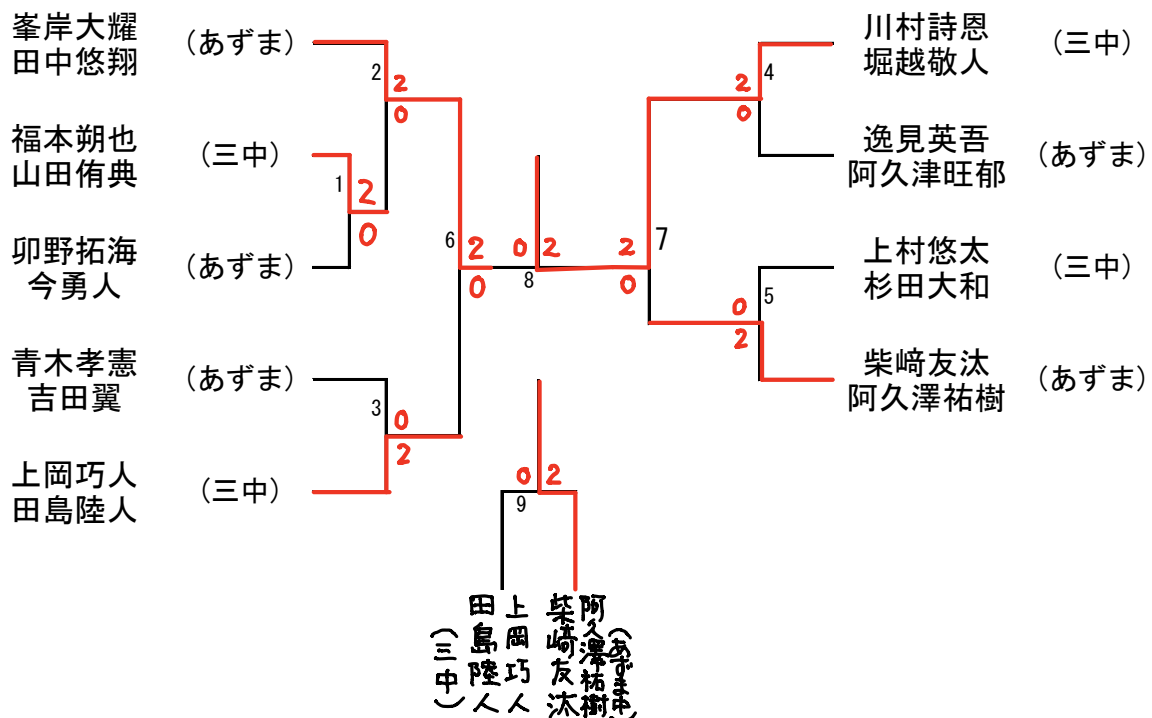

男子シングルス (BS)

男子ダブルス (BD)