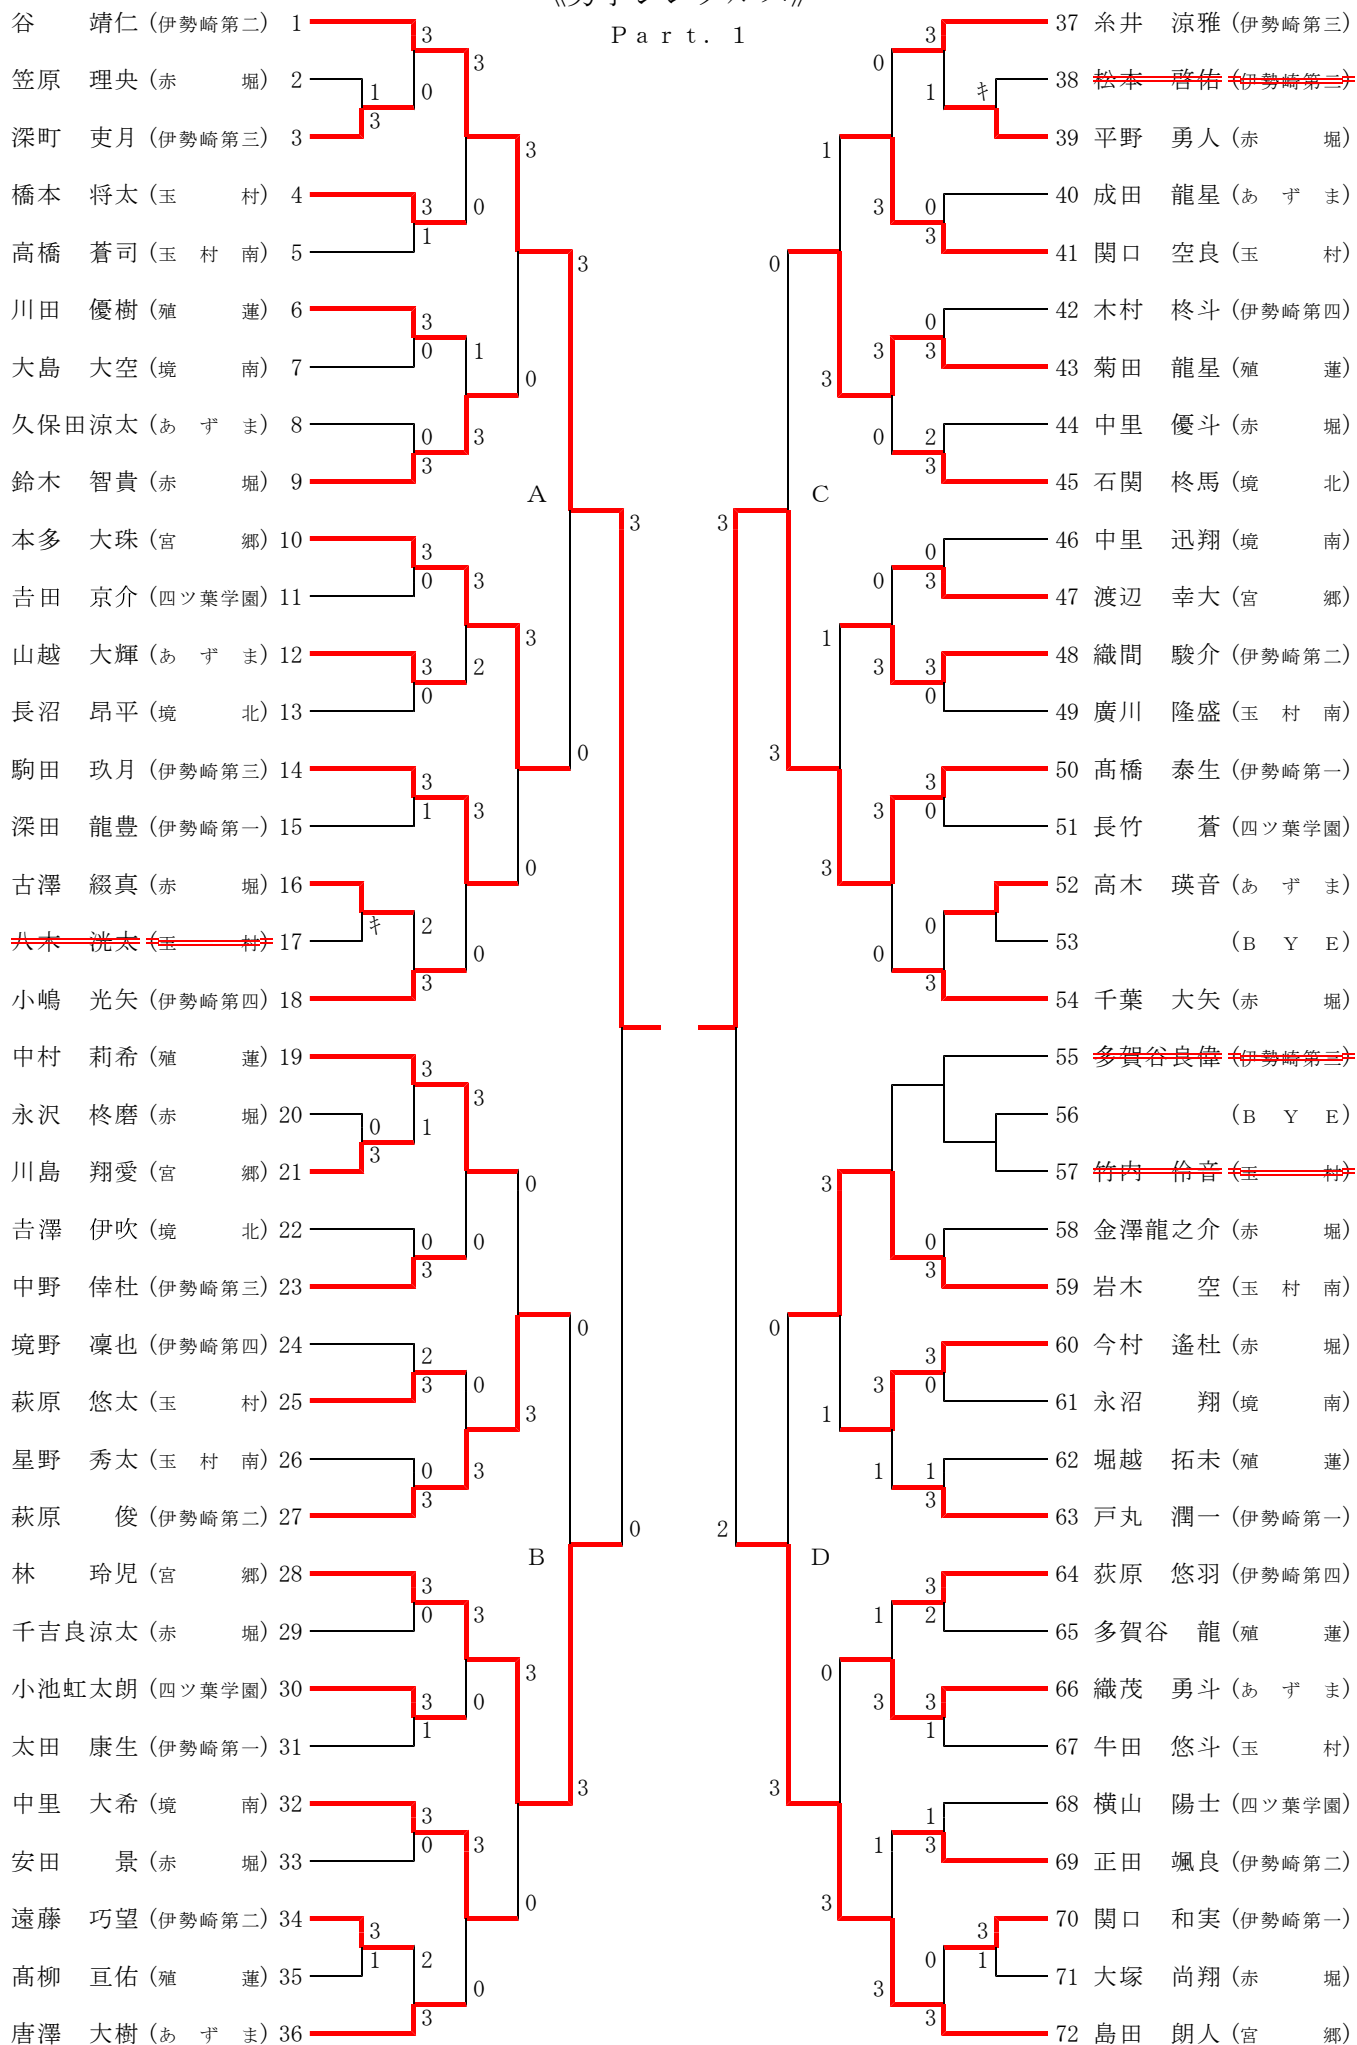

伊勢崎市佐波郡新人卓球大会 記録一覧

男子学校対抗				女子学校対抗			
順位	学 校 名			順位	学 校 名		
1	伊勢崎市立宮郷中学校	県		1	伊勢崎市立赤堀中学校	県	
2	伊勢崎市立第二中学校	県		2	伊勢崎市立殖蓮中学校	県	
3	伊勢崎市立殖蓮中学校	県		3	玉村町立南中学校	県	
4	伊勢崎市立第一中学校	県		4	伊勢崎市立宮郷中学校		

男子シングルス				女子シングルス			
順位	学校名	選 手 氏 名	学年	順位	学校名	選 手 氏 名	学年
1	玉村	村田 侑輝	2	1	宮郷	藤井 琴	1
2	伊勢崎第二	谷 靖仁	2	2	赤堀	藤巻 彩	1
3	殖蓮	高橋 瑞伎	2	3	宮郷	山田 紫音	1
3	伊勢崎第一	高橋 泰生	2	3	殖蓮	大塚 あみ	2
5	宮郷	吉田 凱	1	5	境北	石井 優里香	2
6	宮郷	林 玲児	2	5	殖蓮	小暮 沙輝	2
6	宮郷	土屋 英輝	2	5	あずま	外間 莉音	2
6	宮郷	島田 朗人	2	5	殖蓮	山田 瑛那	2
6	殖蓮	根岸 慧輔	2				

D	殖蓮	玉村南	一		勝敗	順位
1 殖蓮		3-0	3-1		2-0	1
2 玉村南	0-3		0-3		0-2	3
3 一	1-3	3-0			1-1	2

決勝トーナメント

シード枠決定戦

※ 決勝で敗れた学校と準決勝で優勝校に敗れた学校とで決定戦を行う。

女子学校対抗

予選リーグ

決勝トーナメント

A	あずま	三	境 南		勝敗	順位
1 あずま		3-1	3-0		2-0	1
2 三	1-3		3-1		1-1	2
3 境 南	0-3	1-3			0-2	3

D	境 西	境 北	玉 村	四	勝敗	順位
1 境 西		3-1	3-2	3-1	3-0	1
2 境 北	1-3		3-1	3-0	2-1	2
3 玉 村	2-3	1-3		3-1	1-2	3
4 四	1-3	0-3	1-3		0-3	4

第3代表決定戦

※ 準決勝で敗れた学校同士で対戦を行う。

《男子シングルス》

Part. 1

《男子シングルス》

Part. 2

《女子シングルス》

Part. 1

《女子シングルス》

Part. 2

《男子シングルス》

決勝トーナメント

《女子シングルス》

決勝トーナメント