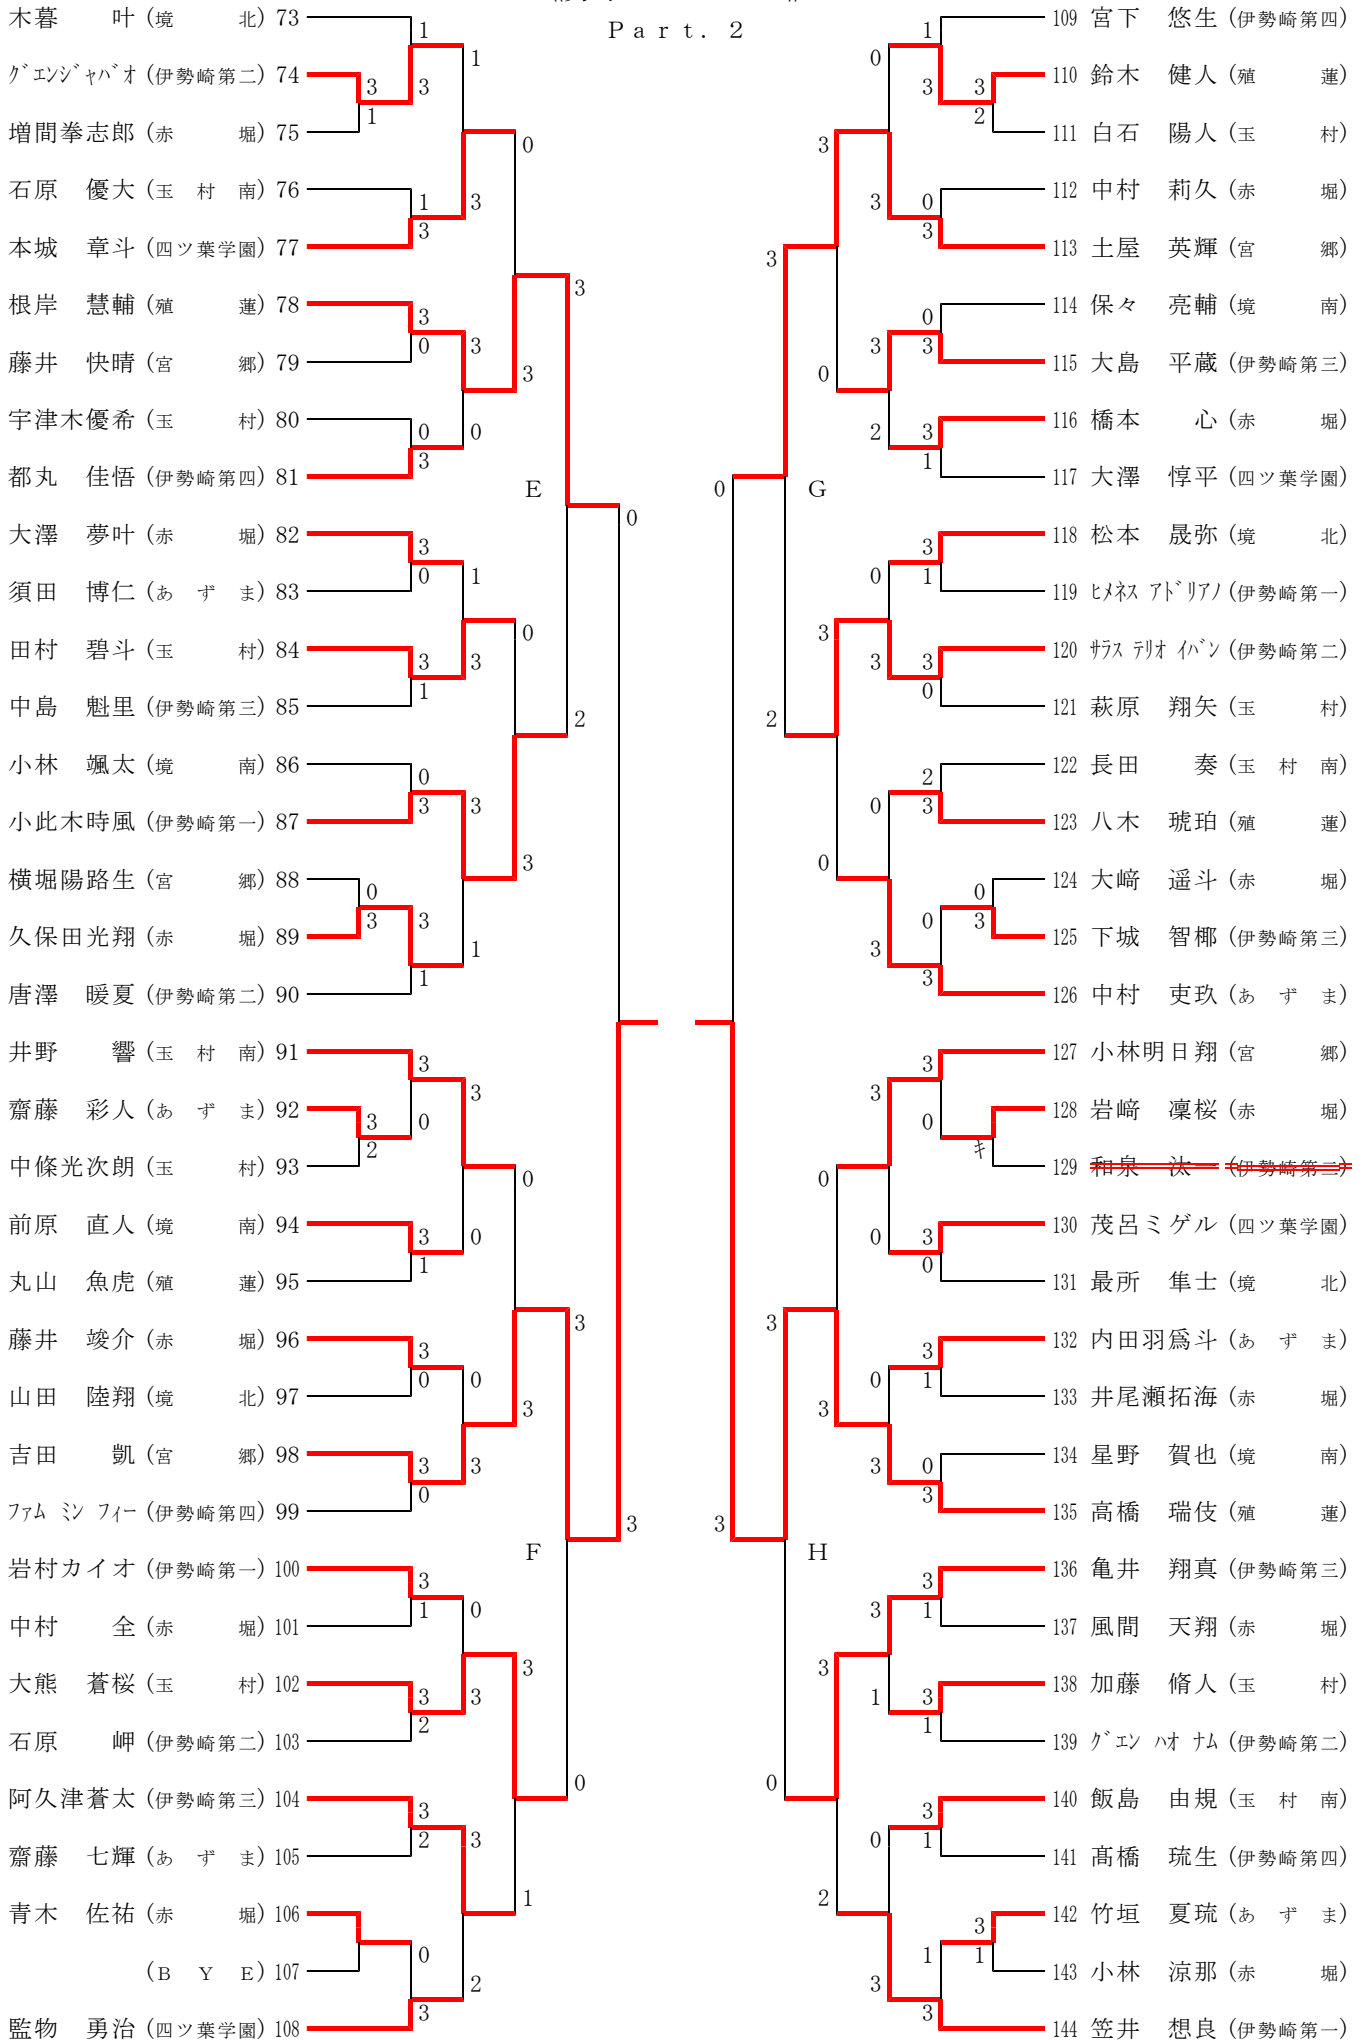

伊勢崎市佐波郡新人卓球大会 記録一覧

男子学校対抗				女子学校対抗			
順位	学 校 名			順位	学 校 名		
1	伊勢崎市立宮郷中学校	県		1	伊勢崎市立赤堀中学校	県	
2	伊勢崎市立第二中学校	県		2	伊勢崎市立殖蓮中学校	県	
3	伊勢崎市立殖蓮中学校	県		3	玉村町立南中学校	県	
4	伊勢崎市立第一中学校	県		4	伊勢崎市立宮郷中学校		

男子シングルス				女子シングルス			
順位	学校名	選 手 氏 名	学年	順位	学校名	選 手 氏 名	学年
1	玉村	村田 侑輝	2	1	宮郷	藤井 琴	1
2	伊勢崎第二	谷 靖仁	2	2	赤堀	藤巻 彩	1
3	殖蓮	高橋 瑞伎	2	3	宮郷	山田 紫音	1
3	伊勢崎第一	高橋 泰生	2	3	殖蓮	大塚 あみ	2
5	宮郷	吉田 凱	1	5	境北	石井 優里香	2
6	宮郷	林 玲児	2	5	殖蓮	小暮 沙輝	2
6	宮郷	土屋 英輝	2	5	あずま	外間 莉音	2
6	宮郷	島田 朗人	2	5	殖蓮	山田 瑛那	2
6	殖蓮	根岸 慧輔	2				

D	殖蓮	玉村南	一		勝敗	順位
1 殖蓮		3-0	3-1		2-0	1
2 玉村南	0-3		0-3		0-2	3
3 一	1-3	3-0			1-1	2

決勝トーナメント

シード枠決定戦

※ 決勝で敗れた学校と準決勝で優勝校に敗れた学校とで決定戦を行う。

女子学校対抗

予選リーグ

決勝トーナメント

A	あずま	三	境 南		勝敗	順位
1 あずま		3-1	3-0		2-0	1
2 三	1-3		3-1		1-1	2
3 境 南	0-3	1-3			0-2	3

D	境 西	境 北	玉 村	四	勝敗	順位
1 境 西		3-1	3-2	3-1	3-0	1
2 境 北	1-3		3-1	3-0	2-1	2
3 玉 村	2-3	1-3		3-1	1-2	3
4 四	1-3	0-3	1-3		0-3	4

第3代表決定戦

※ 準決勝で敗れた学校同士で対戦を行う。

《男子シングルス》

Part. 1

《男子シングルス》

Part. 2

《女子シングルス》

Part. 1

《女子シングルス》

Part. 2

《男子シングルス》

決勝トーナメント

《女子シングルス》

決勝トーナメント