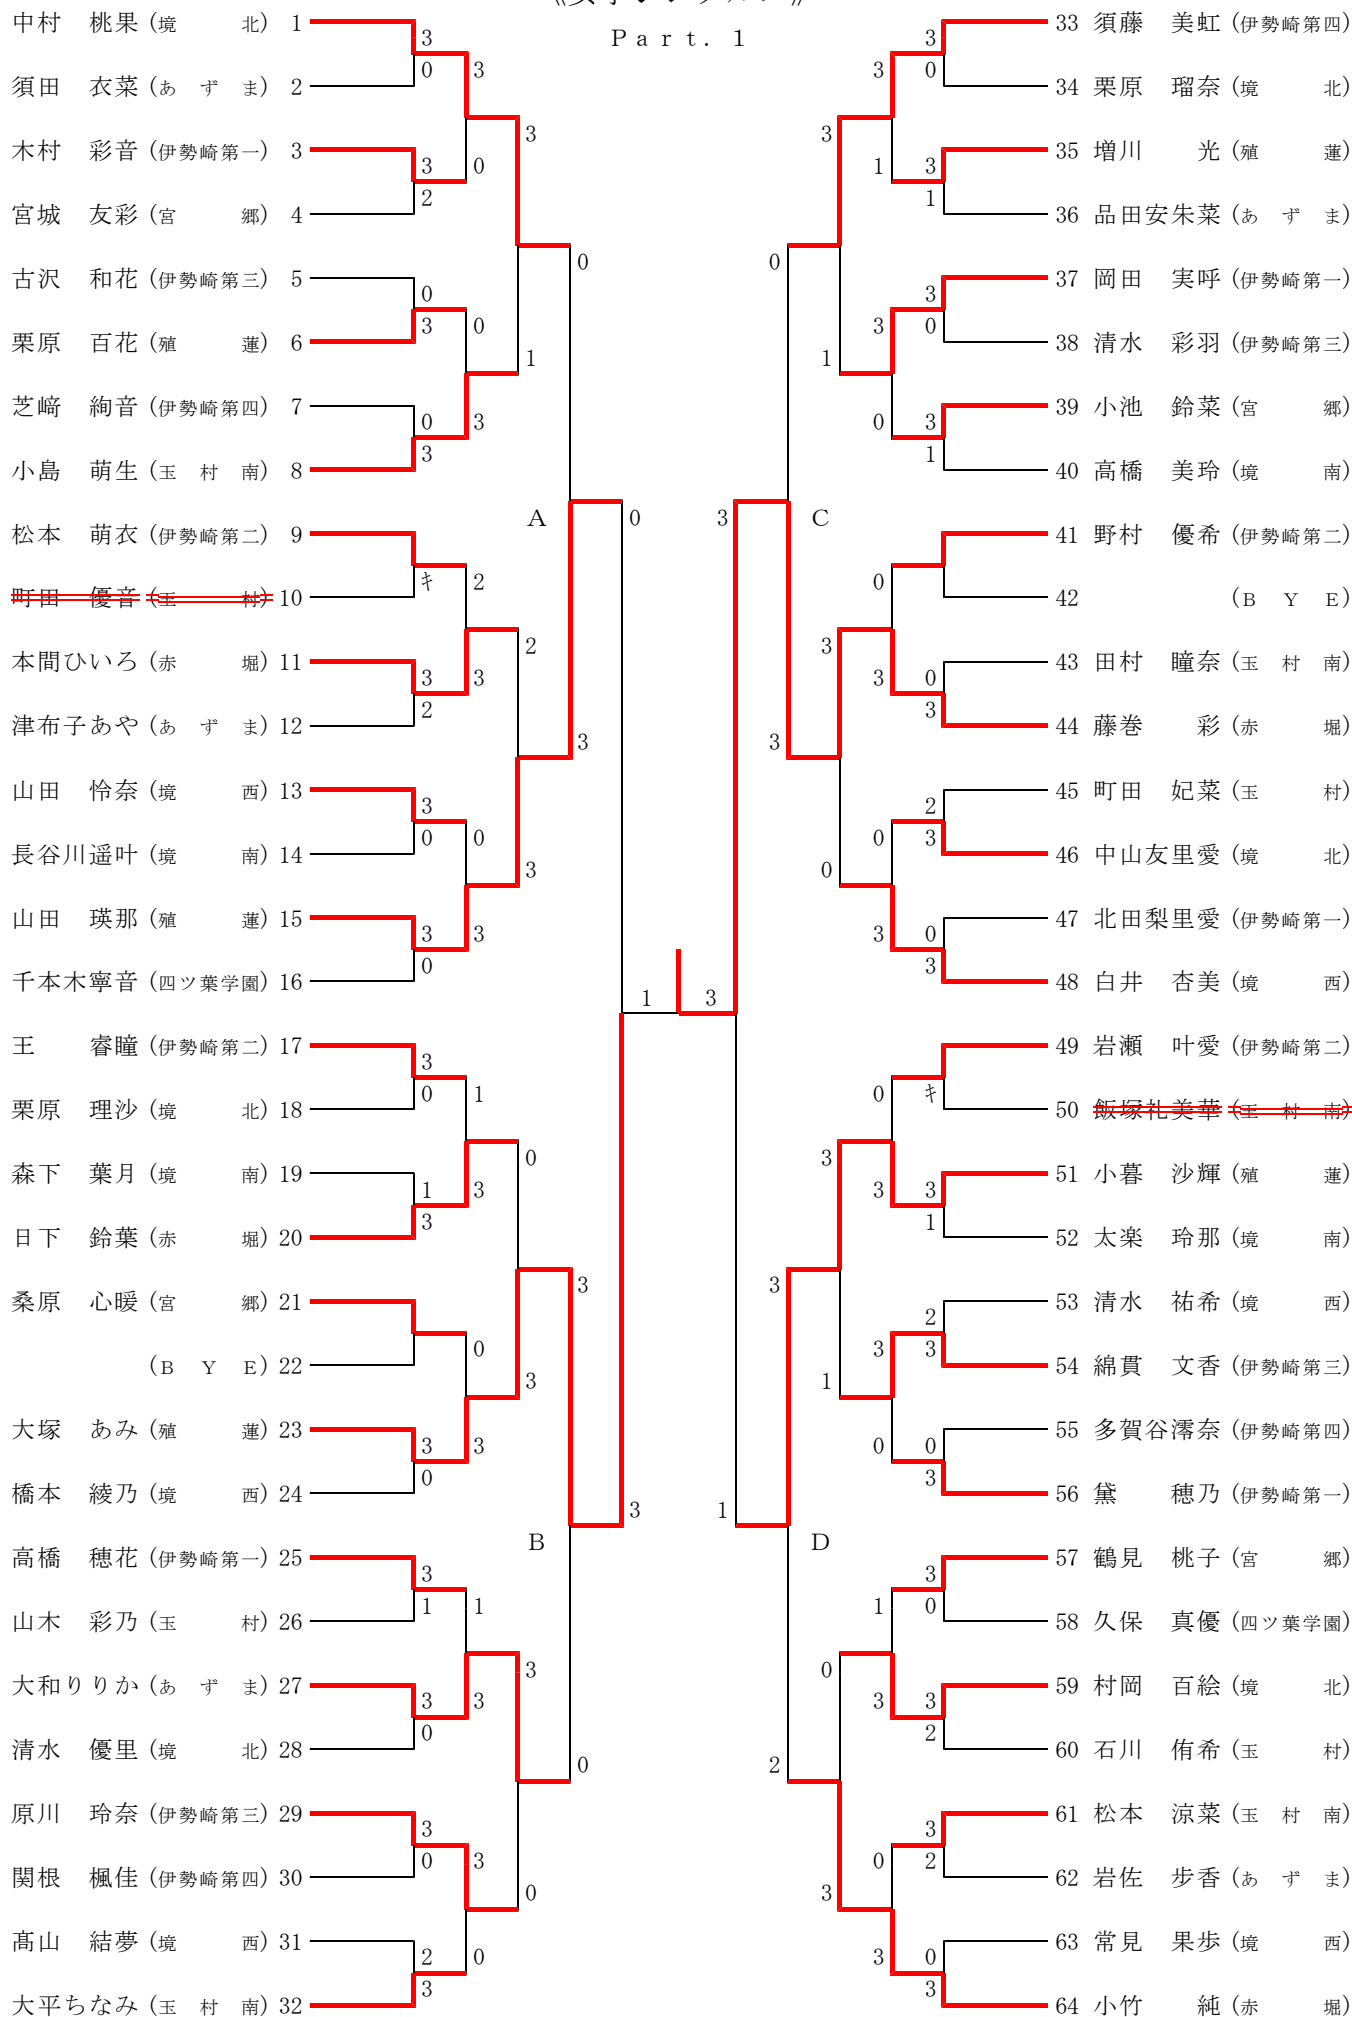

伊勢崎市佐波郡新人卓球大会 記録一覧

男子学校対抗				女子学校対抗			
順位	学 校 名			順位	学 校 名		
1	伊勢崎市立宮郷中学校	県		1	伊勢崎市立赤堀中学校	県	
2	伊勢崎市立第二中学校	県		2	伊勢崎市立殖蓮中学校	県	
3	伊勢崎市立殖蓮中学校	県		3	玉村町立南中学校	県	
4	伊勢崎市立第一中学校	県		4	伊勢崎市立宮郷中学校		

男子シングルス				女子シングルス			
順位	学校名	選 手 氏 名	学年	順位	学校名	選 手 氏 名	学年
1	玉村	村田 侑輝	2	1	宮郷	藤井 琴	1
2	伊勢崎第二	谷 靖仁	2	2	赤堀	藤巻 彩	1
3	殖蓮	高橋 瑞伎	2	3	宮郷	山田 紫音	1
3	伊勢崎第一	高橋 泰生	2	3	殖蓮	大塚 あみ	2
5	宮郷	吉田 凱	1	5	境北	石井 優里香	2
6	宮郷	林 玲児	2	5	殖蓮	小暮 沙輝	2
6	宮郷	土屋 英輝	2	5	あずま	外間 莉音	2
6	宮郷	島田 朗人	2	5	殖蓮	山田 瑛那	2
6	殖蓮	根岸 慧輔	2				

D	殖蓮	玉村南	一		勝敗	順位
1 殖蓮		3-0	3-1		2-0	1
2 玉村南	0-3		0-3		0-2	3
3 一	1-3	3-0			1-1	2

決勝トーナメント

シード枠決定戦

※ 決勝で敗れた学校と準決勝で優勝校に敗れた学校とで決定戦を行う。

女子学校対抗

予選リーグ

決勝トーナメント

A	あずま	三	境 南		勝敗	順位
1 あずま		3-1	3-0		2-0	1
2 三	1-3		3-1		1-1	2
3 境 南	0-3	1-3			0-2	3

D	境 西	境 北	玉 村	四	勝敗	順位
1 境 西		3-1	3-2	3-1	3-0	1
2 境 北	1-3		3-1	3-0	2-1	2
3 玉 村	2-3	1-3		3-1	1-2	3
4 四	1-3	0-3	1-3		0-3	4

第3代表決定戦

※ 準決勝で敗れた学校同士で対戦を行う。

《男子シングルス》

Part. 1

《男子シングルス》

Part. 2

《女子シングルス》

Part. 1

《女子シングルス》

Part. 2

《男子シングルス》

決勝トーナメント

《女子シングルス》

決勝トーナメント