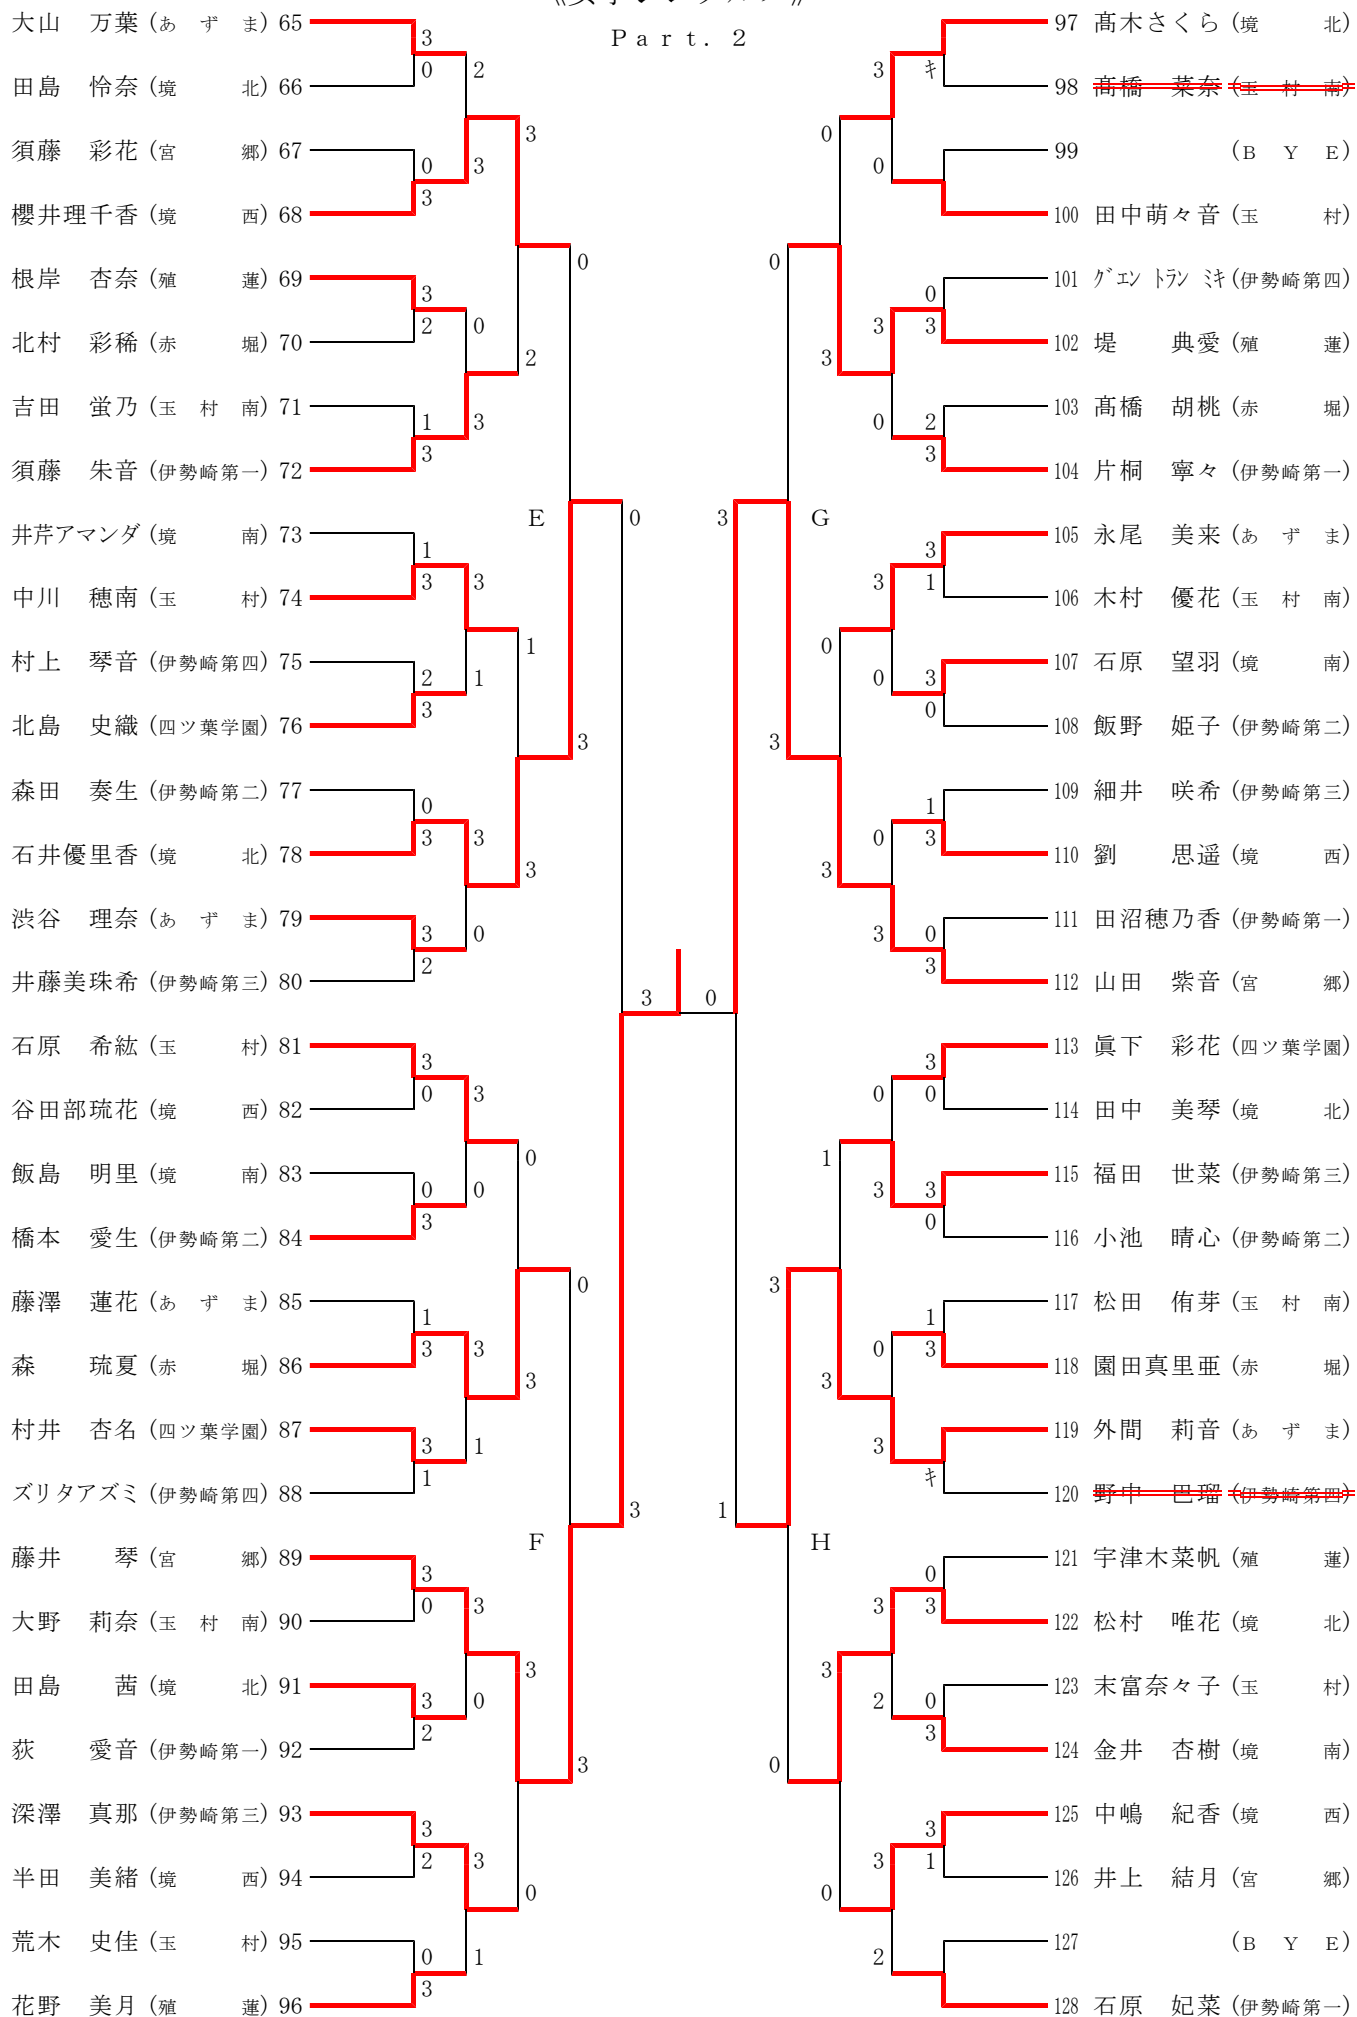

伊勢崎市佐波郡新人卓球大会 記録一覧

男子学校対抗				女子学校対抗			
順位	学 校 名			順位	学 校 名		
1	伊勢崎市立宮郷中学校	県		1	伊勢崎市立赤堀中学校	県	
2	伊勢崎市立第二中学校	県		2	伊勢崎市立殖蓮中学校	県	
3	伊勢崎市立殖蓮中学校	県		3	玉村町立南中学校	県	
4	伊勢崎市立第一中学校	県		4	伊勢崎市立宮郷中学校		

男子シングルス				女子シングルス			
順位	学校名	選 手 氏 名	学年	順位	学校名	選 手 氏 名	学年
1	玉村	村田 侑輝	2	1	宮郷	藤井 琴	1
2	伊勢崎第二	谷 靖仁	2	2	赤堀	藤巻 彩	1
3	殖蓮	高橋 瑞伎	2	3	宮郷	山田 紫音	1
3	伊勢崎第一	高橋 泰生	2	3	殖蓮	大塚 あみ	2
5	宮郷	吉田 凱	1	5	境北	石井 優里香	2
6	宮郷	林 玲児	2	5	殖蓮	小暮 沙輝	2
6	宮郷	土屋 英輝	2	5	あずま	外間 莉音	2
6	宮郷	島田 朗人	2	5	殖蓮	山田 瑛那	2
6	殖蓮	根岸 慧輔	2				

D	殖蓮	玉村南	一		勝敗	順位
1 殖蓮		3-0	3-1		2-0	1
2 玉村南	0-3		0-3		0-2	3
3 一	1-3	3-0			1-1	2

決勝トーナメント

シード枠決定戦

※ 決勝で敗れた学校と準決勝で優勝校に敗れた学校とで決定戦を行う。

女子学校対抗

予選リーグ

決勝トーナメント

A	あずま	三	境 南		勝敗	順位
1 あずま		3-1	3-0		2-0	1
2 三	1-3		3-1		1-1	2
3 境 南	0-3	1-3			0-2	3

D	境 西	境 北	玉 村	四	勝敗	順位
1 境 西		3-1	3-2	3-1	3-0	1
2 境 北	1-3		3-1	3-0	2-1	2
3 玉 村	2-3	1-3		3-1	1-2	3
4 四	1-3	0-3	1-3		0-3	4

第3代表決定戦

※ 準決勝で敗れた学校同士で対戦を行う。

《男子シングルス》

Part. 1

《男子シングルス》

Part. 2

《女子シングルス》

Part. 1

《女子シングルス》

Part. 2

《男子シングルス》

決勝トーナメント

《女子シングルス》

決勝トーナメント