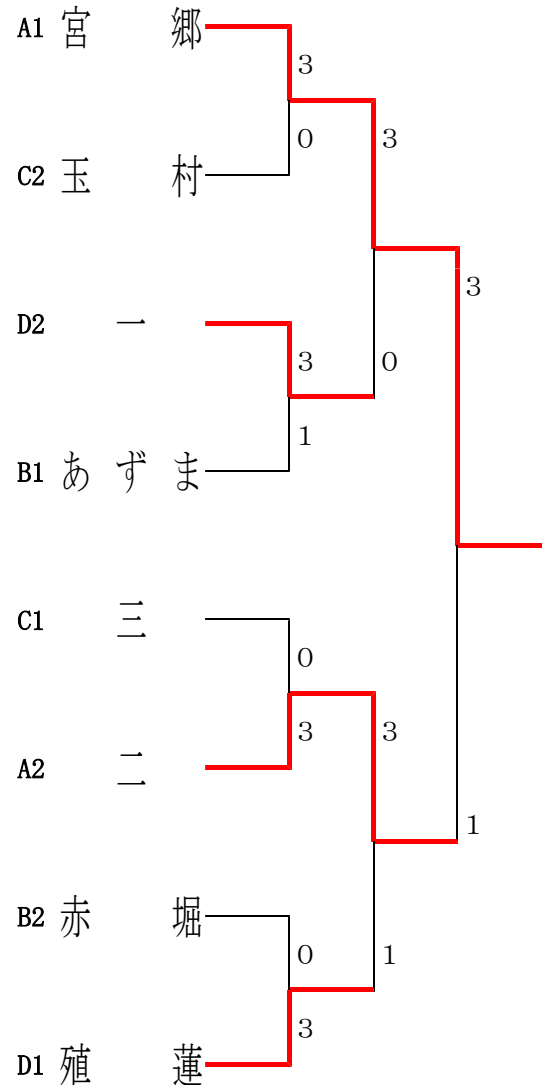

伊勢崎市佐波郡新人卓球大会 記録一覧

男子学校対抗				女子学校対抗			
順位	学 校 名			順位	学 校 名		
1	伊勢崎市立宮郷中学校	県		1	伊勢崎市立赤堀中学校	県	
2	伊勢崎市立第二中学校	県		2	伊勢崎市立殖蓮中学校	県	
3	伊勢崎市立殖蓮中学校	県		3	玉村町立南中学校	県	
4	伊勢崎市立第一中学校	県		4	伊勢崎市立宮郷中学校		

男子シングルス				女子シングルス			
順位	学校名	選 手 氏 名	学年	順位	学校名	選 手 氏 名	学年
1	玉村	村田 侑輝	2	1	宮郷	藤井 琴	1
2	伊勢崎第二	谷 靖仁	2	2	赤堀	藤巻 彩	1
3	殖蓮	高橋 瑞伎	2	3	宮郷	山田 紫音	1
3	伊勢崎第一	高橋 泰生	2	3	殖蓮	大塚 あみ	2
5	宮郷	吉田 凱	1	5	境北	石井 優里香	2
6	宮郷	林 玲児	2	5	殖蓮	小暮 沙輝	2
6	宮郷	土屋 英輝	2	5	あずま	外間 莉音	2
6	宮郷	島田 朗人	2	5	殖蓮	山田 瑛那	2
6	殖蓮	根岸 慧輔	2				

※以上、男子9名、女子8名が県大会出場

男子学校対抗

予選リーグ

A	宮郷	二	境北		勝敗	順位
1 宮郷		3-2	3-0		2-0	1
2 二	2-3		3-0		1-1	2
3 境北	0-3	0-3			0-2	3

B	あずま	赤堀	四ツ葉		勝敗	順位
1 あずま		3-2	3-0		2-0	1
2 赤堀	2-3		3-1		1-1	2
3 四ツ葉	0-3	1-3			0-2	3

C	玉村	三	四	境南	勝敗	順位
1 玉村		2-3	3-0	3-1	2-1	2
2 三	3-2		3-0	3-1	3-0	1
3 四	0-3	0-3		0-3	0-3	4
4 境南	1-3	1-3	3-0		1-2	3

D	殖蓮	玉村南	一		勝敗	順位
1 殖蓮		3-0	3-1		2-0	1
2 玉村南	0-3		0-3		0-2	3
3 一	1-3	3-0			1-1	2

決勝トーナメント

シード枠決定戦

※ 決勝で敗れた学校と準決勝で優勝校に敗れた学校とで決定戦を行う。

女子学校対抗

予選リーグ

決勝トーナメント

A	あずま	三	境 南		勝敗	順位
1 あずま		3-1	3-0		2-0	1
2 三	1-3		3-1		1-1	2
3 境 南	0-3	1-3			0-2	3

D	境 西	境 北	玉 村	四	勝敗	順位
1 境 西		3-1	3-2	3-1	3-0	1
2 境 北	1-3		3-1	3-0	2-1	2
3 玉 村	2-3	1-3		3-1	1-2	3
4 四	1-3	0-3	1-3		0-3	4

第3代表決定戦

※ 準決勝で敗れた学校同士で対戦を行う。

《男子シングルス》

Part. 1

《男子シングルス》

Part. 2

《女子シングルス》