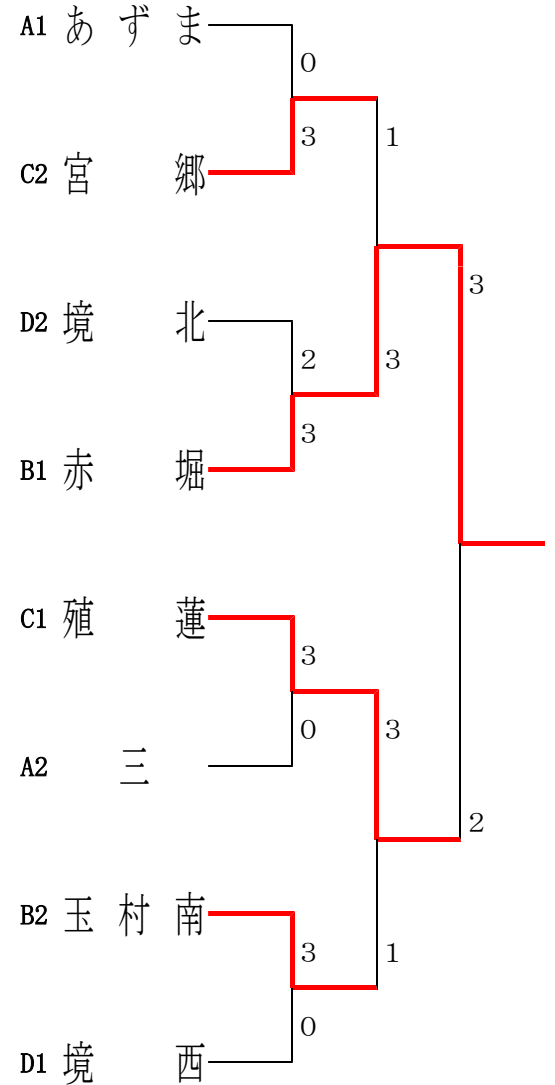

伊勢崎市佐波郡新人卓球大会 記録一覧

男子学校対抗				女子学校対抗			
順位	学 校 名			順位	学 校 名		
1	伊勢崎市立宮郷中学校	県		1	伊勢崎市立赤堀中学校	県	
2	伊勢崎市立第二中学校	県		2	伊勢崎市立殖蓮中学校	県	
3	伊勢崎市立殖蓮中学校	県		3	玉村町立南中学校	県	
4	伊勢崎市立第一中学校	県		4	伊勢崎市立宮郷中学校		

男子シングルス				女子シングルス			
順位	学校名	選 手 氏 名	学年	順位	学校名	選 手 氏 名	学年
1	玉村	村田 侑輝	2	1	宮郷	藤井 琴	1
2	伊勢崎第二	谷 靖仁	2	2	赤堀	藤巻 彩	1
3	殖蓮	高橋 瑞伎	2	3	宮郷	山田 紫音	1
3	伊勢崎第一	高橋 泰生	2	3	殖蓮	大塚 あみ	2
5	宮郷	吉田 凱	1	5	境北	石井 優里香	2
6	宮郷	林 玲児	2	5	殖蓮	小暮 沙輝	2
6	宮郷	土屋 英輝	2	5	あずま	外間 莉音	2
6	宮郷	島田 朗人	2	5	殖蓮	山田 瑛那	2
6	殖蓮	根岸 慧輔	2				

※以上、男子9名、女子8名が県大会出場

男子学校対抗

予選リーグ

A	宮郷	二	境北		勝敗	順位
1 宮郷		3-2	3-0		2-0	1
2 二	2-3		3-0		1-1	2
3 境北	0-3	0-3			0-2	3

B	あずま	赤堀	四ツ葉		勝敗	順位
1 あずま		3-2	3-0		2-0	1
2 赤堀	2-3		3-1		1-1	2
3 四ツ葉	0-3	1-3			0-2	3

C	玉村	三	四	境南	勝敗	順位
1 玉村		2-3	3-0	3-1	2-1	2
2 三	3-2		3-0	3-1	3-0	1
3 四	0-3	0-3		0-3	0-3	4
4 境南	1-3	1-3	3-0		1-2	3

D	殖蓮	玉村南	一		勝敗	順位
1 殖蓮		3-0	3-1		2-0	1
2 玉村南	0-3		0-3		0-2	3
3 一	1-3	3-0			1-1	2

決勝トーナメント

シード枠決定戦

※ 決勝で敗れた学校と準決勝で優勝校に敗れた学校とで決定戦を行う。

女子学校対抗

予選リーグ

決勝トーナメント

A	あずま	三	境 南		勝敗	順位
1 あずま		3-1	3-0		2-0	1
2 三	1-3		3-1		1-1	2
3 境 南	0-3	1-3			0-2	3

D	境 西	境 北	玉 村	四	勝敗	順位
1 境 西		3-1	3-2	3-1	3-0	1
2 境 北	1-3		3-1	3-0	2-1	2
3 玉 村	2-3	1-3		3-1	1-2	3
4 四	1-3	0-3	1-3		0-3	4

第3代表決定戦

※ 準決勝で敗れた学校同士で対戦を行う。

《男子シングルス》

Part. 1

《男子シングルス》

Part. 2

《女子シングルス》