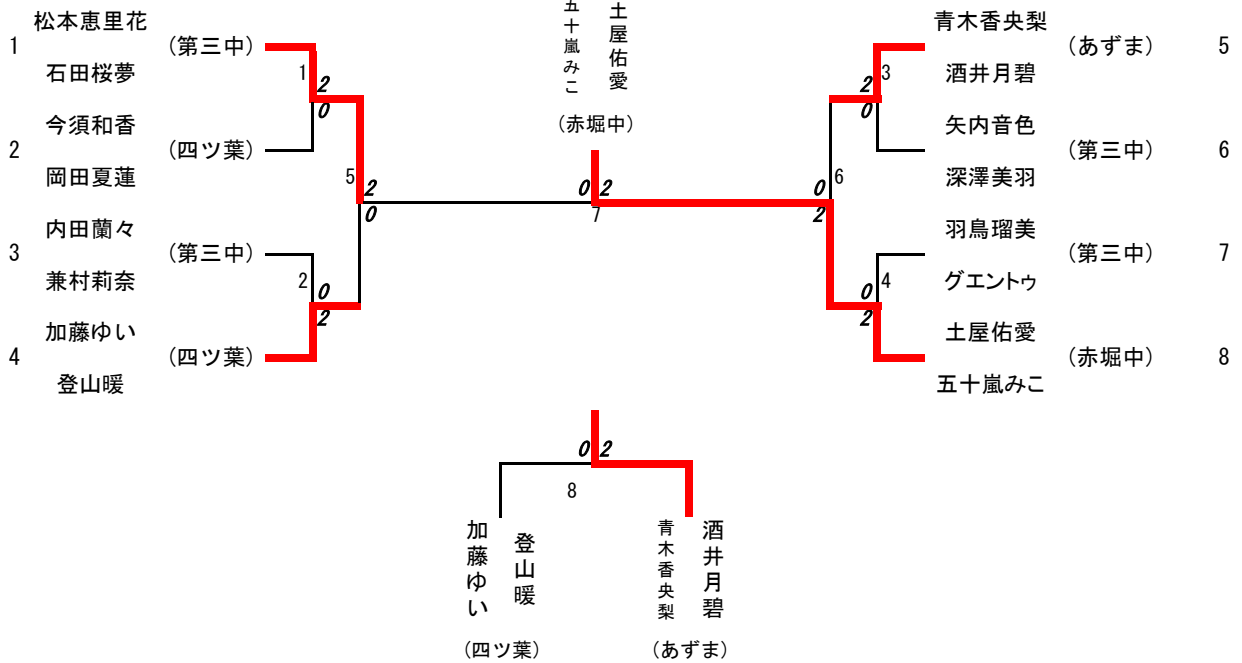

令和2年度伊勢崎市佐波郡中学校新人大会 バドミントン大会組合せ

男子団体

優勝 **伊勢崎市立あずま中学校**

準優勝 **伊勢崎市立第三中学校**

伊勢崎市立第三中学校 **1** — **2** 伊勢崎市立あずま中学校

女子団体

優勝 **伊勢崎市立第三中学校**

準優勝 **伊勢崎市立あずま中学校**

学校名		a	b	c	順位
伊勢崎市立四ツ葉学園中等教育学校	a		0-3 ×	0-3 ×	3
伊勢崎市立第三中学校	b	3-0 ○		2-1 ○	1
伊勢崎市立あずま中学校	c	3-0 ○	1-2 ×		2

女子ダブルス (GD)

女子シングルス (GS)

No.	Player Name	School	Score	Opponent	Opponent School	Opponent No.
1	豊崎妃夏	(四ツ葉)	9 2	石原詩夏	(第三中)	21
2	鈴木遥	(あずま)	1 1	中島莉奈	(あずま)	22
3	小林彩華	(あずま)	2 25 2	須藤世奈	(あずま)	23
4	福田香乃	(あずま)	10 2	阿久津花帆	(あずま)	24
5	石原千智	(四ツ葉)	0 33 0	細野悠夏	(四ツ葉)	25
6	高辻瑚々	(あずま)	11 2	高島美優	(あずま)	26
7	中島愛	(第三中)	0 26 0	坂上詩歩	(四ツ葉)	27
8	小林和奏	(あずま)	2 2 26 0 2	石川未依菜	(あずま)	28
9	岸双葉	(四ツ葉)	2 12 0	齊藤玲	(第三中)	29
10	高木緋南	(あずま)	2 0 2 39 0	石関日菜乃	(あずま)	30
11	蟻川咲	(あずま)	13 2	関口陽菜	(あずま)	31
12	田村真璃奈	(四ツ葉)	3 2 27 0	榊優月	(四ツ葉)	32
13	鹿沼雫	(あずま)	14 0	遠藤綾	(あずま)	33
14	岩上怜	(四ツ葉)	2 34 2 0	橋場結菜	(あずま)	34
15	飯島早那	(あずま)	15 2	大澤理子	(四ツ葉)	35
16	越須賀瑠奈	(あずま)	0 1 2 40 0	稲葉雪乃	(あずま)	36
17	和田杏樹	(あずま)	0 28 2	木村莓心	(四ツ葉)	37
18	鹿沼亜華利	(第三中)	4 1 2 16 0	定方花笑	(あずま)	38
19	諏訪朱里	(あずま)	2 0 2 32 0	松田江利子	(第三中)	39
20	飯島実子	(宮郷中)	2 0 2 24 0	関口心優	(あずま)	40

男子シングルス (BS)

男子ダブルス (BD)

令和2年度伊勢崎市佐波郡中学校新人大会 バドミントン大会結果一覧

団体戦

男子	順位	女子
伊勢崎市立あずま中学校	1	伊勢崎市立第三中学校
伊勢崎市立第三中学校	2	伊勢崎市立あずま中学校
	3	伊勢崎市立四ツ葉学園中等教育学校

※県大会出場は優勝校のみ

※県大会出場は優勝校のみ

個人戦シングルの部

※県大会出場は上位2ペアまで

※県大会出場は上位3ペア