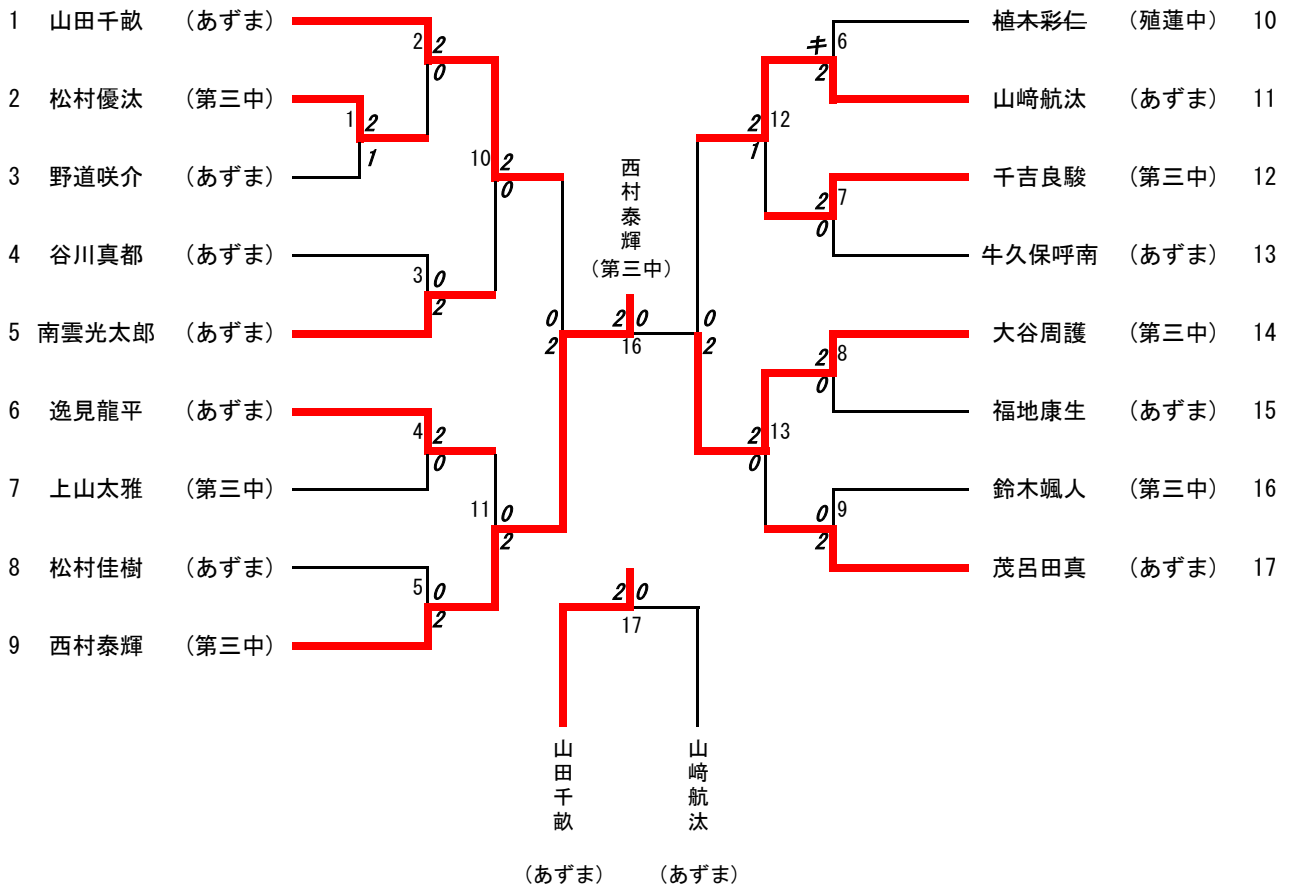

令和2年度伊勢崎市佐波郡中学校新人大会 バドミントン大会組合せ

男子団体

優勝 **伊勢崎市立あずま中学校**

準優勝 **伊勢崎市立第三中学校**

伊勢崎市立第三中学校 **1** — **2** 伊勢崎市立あずま中学校

女子団体

優勝 **伊勢崎市立第三中学校**

準優勝 **伊勢崎市立あずま中学校**

学校名		a	b	c	順位
伊勢崎市立四ツ葉学園中等教育学校	a		0-3 ×	0-3 ×	3
伊勢崎市立第三中学校	b	3-0 ○		2-1 ○	1
伊勢崎市立あずま中学校	c	3-0 ○	1-2 ×		2

女子ダブルス (GD)

女子シングルス (GS)

No.	Player Name	School	Score	Opponent	Opponent School	Opponent No.
1	豊崎妃夏	(四ツ葉)	9 2	石原詩夏	(第三中)	21
2	鈴木遥	(あずま)	1 1	中島莉奈	(あずま)	22
3	小林彩華	(あずま)	2 25 2	須藤世奈	(あずま)	23
4	福田香乃	(あずま)	10 2	阿久津花帆	(あずま)	24
5	石原千智	(四ツ葉)	0 33 0	細野悠夏	(四ツ葉)	25
6	高辻瑚々	(あずま)	11 2	高島美優	(あずま)	26
7	中島愛	(第三中)	0 26 0	坂上詩歩	(四ツ葉)	27
8	小林和奏	(あずま)	2 2 26 0 2	石川未依菜	(あずま)	28
9	岸双葉	(四ツ葉)	2 12 0	齊藤玲	(第三中)	29
10	高木緋南	(あずま)	2 0 2 39 0	石関日菜乃	(あずま)	30
11	蟻川咲	(あずま)	13 2	関口陽菜	(あずま)	31
12	田村真璃奈	(四ツ葉)	3 2 27 0	榊優月	(四ツ葉)	32
13	鹿沼雫	(あずま)	14 0	遠藤綾	(あずま)	33
14	岩上怜	(四ツ葉)	2 34 2 0	橋場結菜	(あずま)	34
15	飯島早那	(あずま)	15 2	大澤理子	(四ツ葉)	35
16	越須賀瑠奈	(あずま)	0 1 2 40 0	稲葉雪乃	(あずま)	36
17	和田杏樹	(あずま)	0 28 2	木村莓心	(四ツ葉)	37
18	鹿沼亜華利	(第三中)	4 1 2 16 0	定方花笑	(あずま)	38
19	諏訪朱里	(あずま)	2 0 2 32 0	松田江利子	(第三中)	39
20	飯島実子	(宮郷中)	2 0 2 24 0	関口心優	(あずま)	40

男子シングルス (BS)

男子ダブルス (BD)

令和2年度伊勢崎市佐波郡中学校新人大会 バドミントン大会結果一覧

団体戦

男子	順位	女子
伊勢崎市立あずま中学校	1	伊勢崎市立第三中学校
伊勢崎市立第三中学校	2	伊勢崎市立あずま中学校
	3	伊勢崎市立四ツ葉学園中等教育学校

※県大会出場は優勝校のみ

※県大会出場は優勝校のみ

個人戦シングルの部

※県大会出場は上位2ペアまで

※県大会出場は上位3ペア