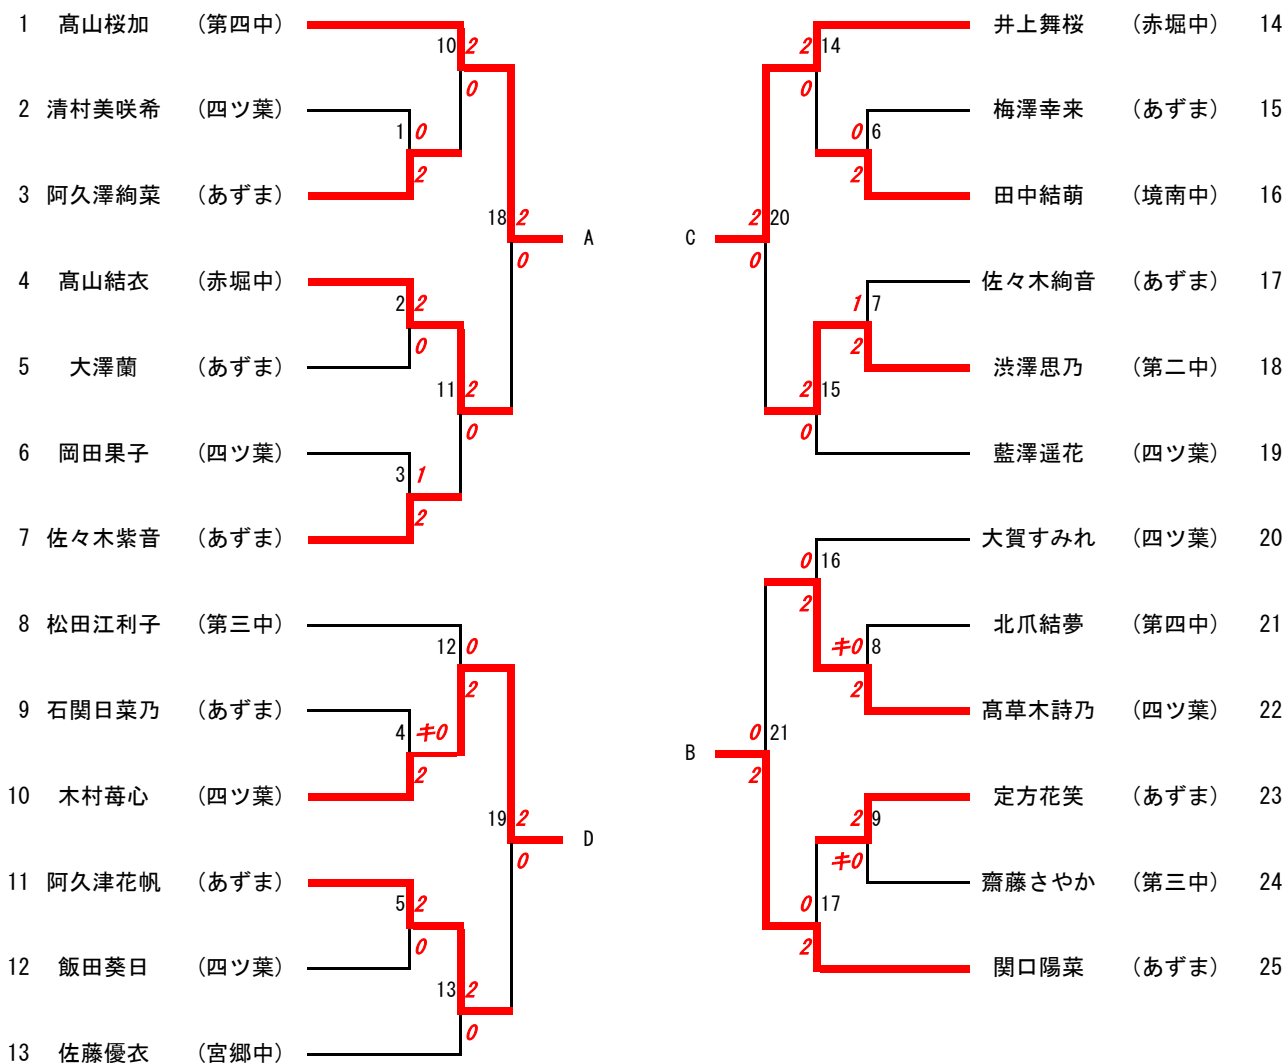

令和4年度伊勢崎市佐波郡中学校総合体育大会 バドミントン大会組合せ

男子団体

優勝 伊勢崎市立あずま中学校

準優勝 伊勢崎市立第三中学校

伊勢崎市立あずま中学校 3 — 0 伊勢崎市立第三中学校

女子団体

優勝 伊勢崎市立あずま中学校

準優勝 伊勢崎市立第三中学校

学校名		a	b	c	順位
伊勢崎市立あずま中学校	a	/	2-1 ○	3-0 ○	1
伊勢崎市立第三中学校	b	1-2 ×	/	3-0 ○	2
伊勢崎市立四ツ葉学園中等教育学校	c	0-3 ×	0-3 ×	/	3

女子ダブルス (GD)

決勝リーグ

選手名		A	B	C	D	順位
土屋佑愛 (赤堀中) 五十嵐みこ (赤堀中)	A	/	1-2 ×	2-1 ○	2-0 ○	2
石田桜夢 (第三中) 石原詩夏 (第三中)	B	2-1 ○	/	2-0 ○	2-0 ○	1
関口心優 (あずま) 高木緋南 (あずま)	C	1-2 ×	0-2 ×	/	2-0 ○	3
福田香乃 (あずま) 越須賀瑠奈 (あずま)	D	0-2 ×	0-2 ×	0-2 ×	/	4

女子シングルス (GS)

決勝リーグ

選手名		A	B	C	D	順位
高山桜加 (第四中)	A	/	2-1 ○	2-1 ○	2-0 ○	1
関口陽菜 (あずま)	B	1-2 ×	/	0-2 ×	2-0 ○	3
井上舞桜 (赤堀中)	C	1-2 ×	2-0 ○	/	2-0 ○	2
木村莓心 (四ツ葉)	D	0-2 ×	0-2 ×	0-2 ×	/	4

男子シングルス (BS)

1 吉田大地 (あずま)			植木彩仁 (殖蓮中) 6
2 高澤歩夢 (第三中)			西山聡馬 (第三中) 7
3 須藤大成 (あずま)			松村佳樹 (あずま) 8
4 ◎田大空 (宮郷中)			高柳東吾 (第三中) 9
5 山田千畝 (あずま)			青木悠陽 (あずま) 10
			久保田幸希 (第三中) 11