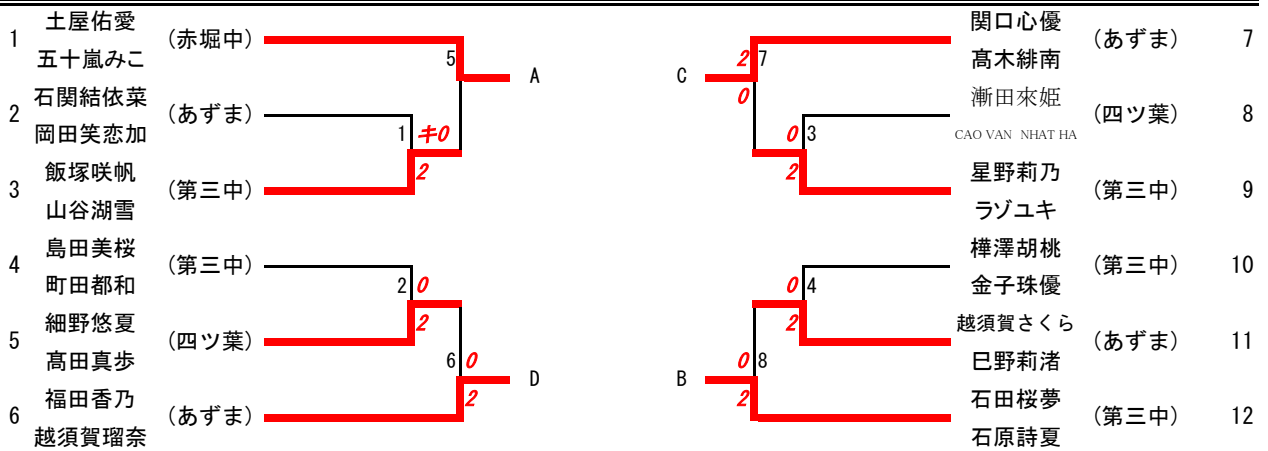

令和4年度伊勢崎市佐波郡中学校総合体育大会 バドミントン大会組合せ

男子団体

優勝 伊勢崎市立あずま中学校

準優勝 伊勢崎市立第三中学校

伊勢崎市立あずま中学校 3 — 0 伊勢崎市立第三中学校

女子団体

優勝 伊勢崎市立あずま中学校

準優勝 伊勢崎市立第三中学校

学校名		a	b	c	順位
伊勢崎市立あずま中学校	a	/	2-1 ○	3-0 ○	1
伊勢崎市立第三中学校	b	1-2 ×	/	3-0 ○	2
伊勢崎市立四ツ葉学園中等教育学校	c	0-3 ×	0-3 ×	/	3

女子ダブルス (GD)

決勝リーグ

選手名		A	B	C	D	順位
土屋佑愛 (赤堀中) 五十嵐みこ (赤堀中)	A	/	1-2 ×	2-1 ○	2-0 ○	2
石田桜夢 (第三中) 石原詩夏 (第三中)	B	2-1 ○	/	2-0 ○	2-0 ○	1
関口心優 (あずま) 高木緋南 (あずま)	C	1-2 ×	0-2 ×	/	2-0 ○	3
福田香乃 (あずま) 越須賀瑠奈 (あずま)	D	0-2 ×	0-2 ×	0-2 ×	/	4