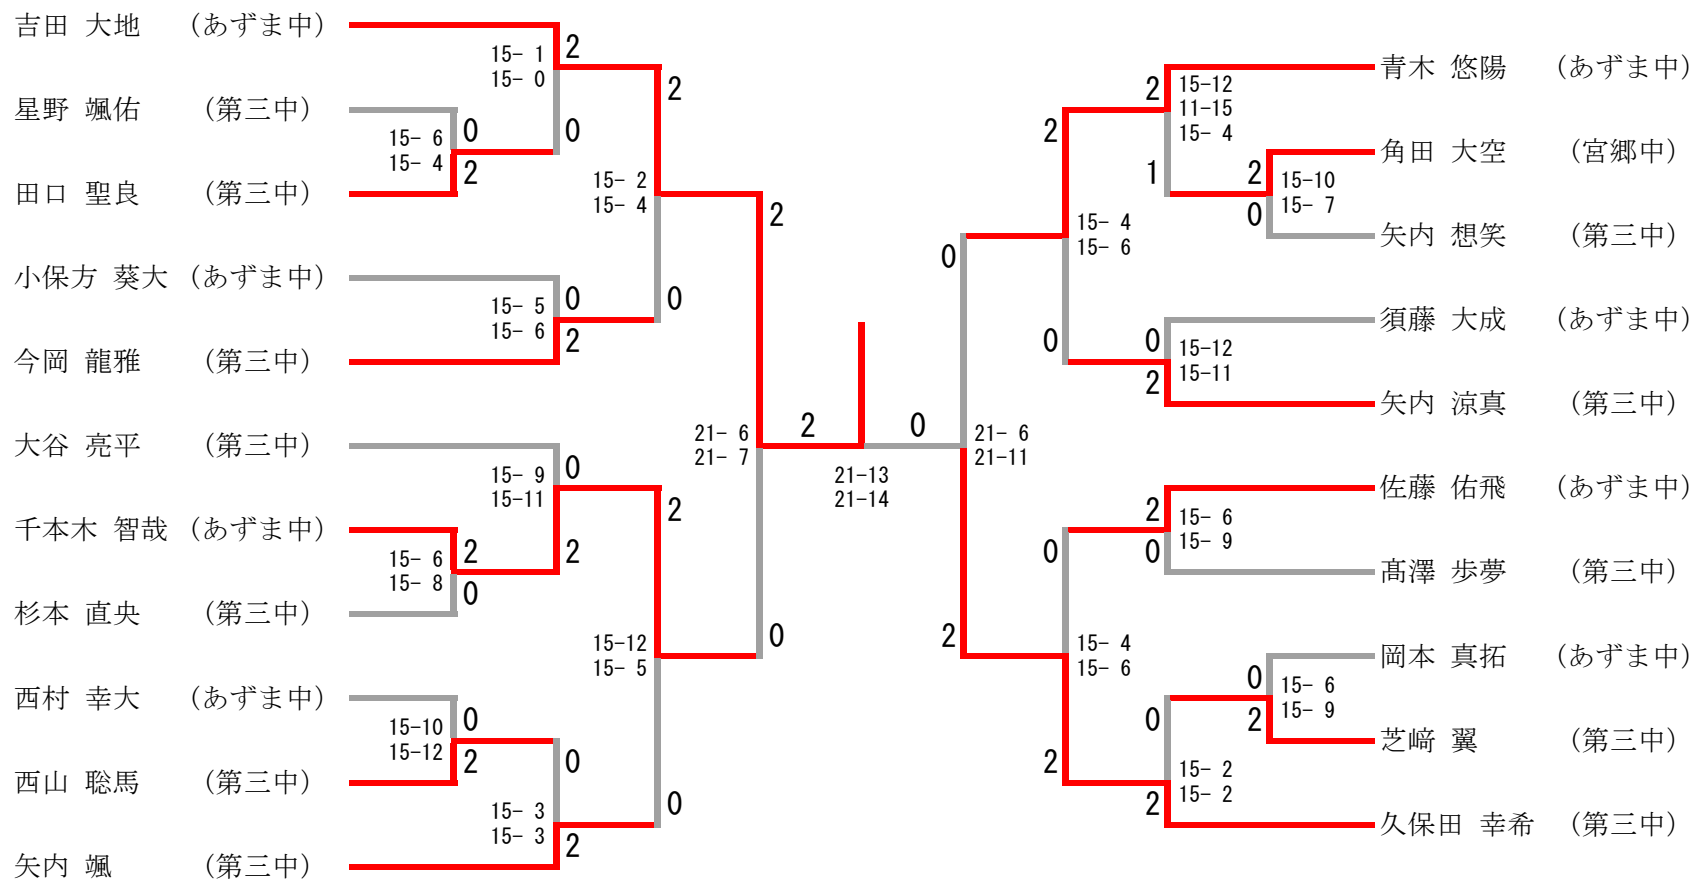

令和4年度伊勢崎市佐波郡中学校新人大会  
バドミントン大会

大会結果

男子団体 (BT)

女子団体 (GT)

学校名	順位	学校名
伊勢崎市立第三中学校	1	伊勢崎市立あずま中学校
伊勢崎市立あずま中学校	2	伊勢崎市立四ツ葉学園中学校
	3	伊勢崎市立第三中学校

※県出場は優勝校

※県出場は優勝校

男子シングルス (BS)

※県出場は上位3ペア

※県出場は上位4ペア

令和4年度伊勢崎市佐波郡中学校新人大会  
バドミントン大会組合せ

男子団体

優勝 伊勢崎市立第三中学校  
準優勝 伊勢崎市立あずま中学校  
伊勢崎市立第三中学校 2 — 1 伊勢崎市立あずま中学校

女子団体

優勝 伊勢崎市立あずま中学校  
準優勝 伊勢崎市立四ツ葉学園中等教育学校

女子団体	伊勢崎市立四ツ葉学園中等教育学校	伊勢崎市立第三中学校	伊勢崎市立あずま中学校	勝-敗	順位
伊勢崎市立四ツ葉学園中等教育学校		○ 3-0	× 0-3	M 3-3 G 6-7 P 205-237	2
伊勢崎市立第三中学校	× 0-3		× 0-3	M 0-6 G 1-12 P 160-271	3
伊勢崎市立あずま中学校	○ 3-0	○ 3-0		M 6-0 G 12-0 P 252-109	1

## 三位決定戦