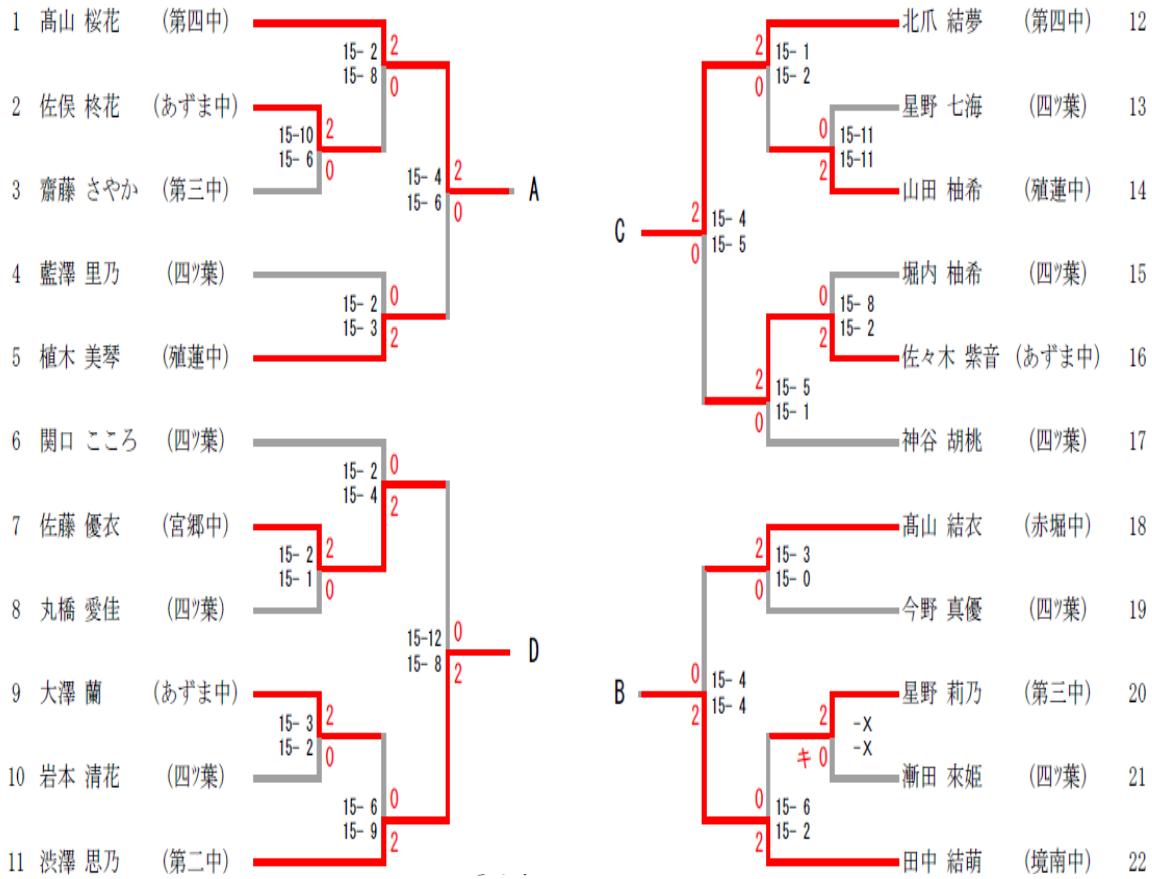

女子シングルス (GS)

決勝リーグ

女子シングルス	高山	田中	北爪	渋澤	勝-敗	順位
高山 桜花 (第四中)	-	○ 21-6 21-5	○ 21-11 21-13	○ 21-5 21-6	M 3-0 G 6-0 P 126-46	1
田中 結萌 (境南中)	× 6-21 5-21	-	○ 21-12 21-17	○ 21-16 21-9	M 2-1 G 4-2 P 95-96	2
北爪 結夢 (第四中)	× 11-21 13-21	× 12-21 17-21	-	○ 21-8 21-13	M 1-2 G 2-4 P 95-105	3
渋澤 思乃 (第二中)	× 5-21 6-21	× 16-21 9-21	× 8-21 13-21	-	M 0-3 G 0-6 P 57-126	4