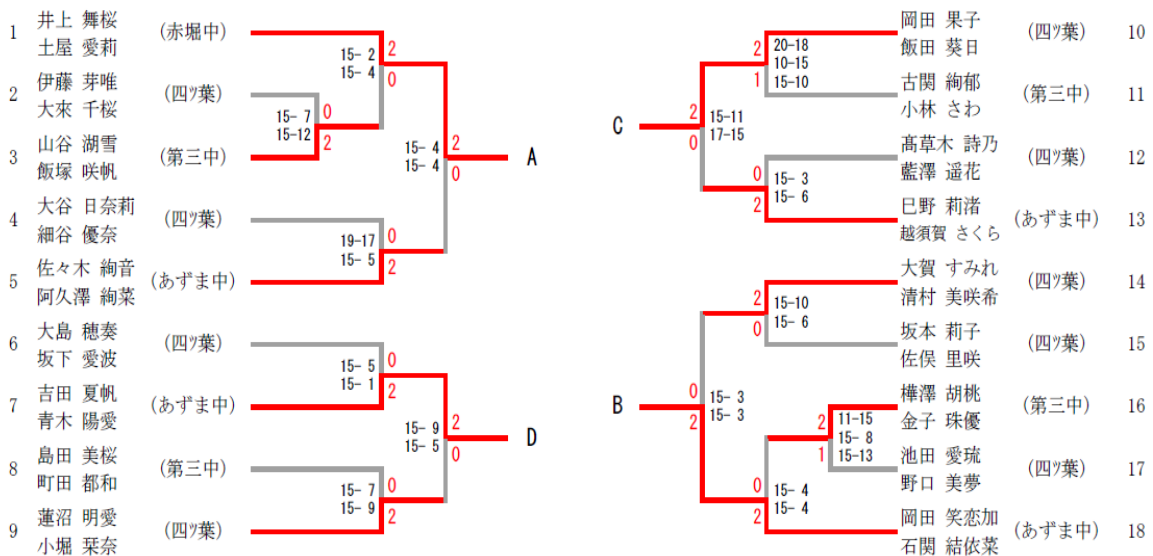

令和5年度伊勢崎市佐波郡中学校総合体育大会 バドミントン大会組合せ

男子団体

優勝 伊勢崎市立あずま中学校
準優勝 伊勢崎市立第三中学校
伊勢崎市立第三中学校 1 — 2 伊勢崎市立あずま中学校

女子団体

優勝 伊勢崎市立あずま中学校
準優勝 伊勢崎市立四ツ葉学園中等教育学校

女子団体	伊勢崎市立あずま中学校	伊勢崎市立四ツ葉学園中等教育学校	伊勢崎市立第三中学校	勝-敗	順位
伊勢崎市立あずま中学校			○ 3-0	M 5-1 G 11-2 P 266-124	1
伊勢崎市立四ツ葉学園中等教育学校	× 0-3		○ 3-0	M 3-3 G 6-6 P 177-225	2
伊勢崎市立第三中学校	× 1-2	× 0-3		M 1-5 G 2-11 P 174-268	3

女子ダブルス

決勝リーグ

女子ダブルス	井上 土屋	岡田 石関	岡田 飯田	吉田 青木	勝-敗	順位
井上 舞桜 (赤堀中) 土屋 愛莉		○ 21-14 25-23	○ 21-7 21-0	○ 21-7 21-5	M 3-0 G 6-0 P 130-56	1
岡田 笑恋加 (あずま中) 石関 結依菜	× 14-21 23-25		○ 21-10 21-9	○ 18-21 21-9 21-13	M 2-1 G 4-3 P 139-108	2
岡田 果子 (四ツ葉) 飯田 葵日	× 7-21 0-21	× 10-21 9-21		× 16-21 9-21	M 0-3 G 0-6 P 51-126	4
吉田 夏帆 (あずま中) 青木 陽愛	× 7-21 5-21	× 21-18 9-21 13-21	○ 21-16 21-9		M 1-2 G 3-4 P 97-127	3