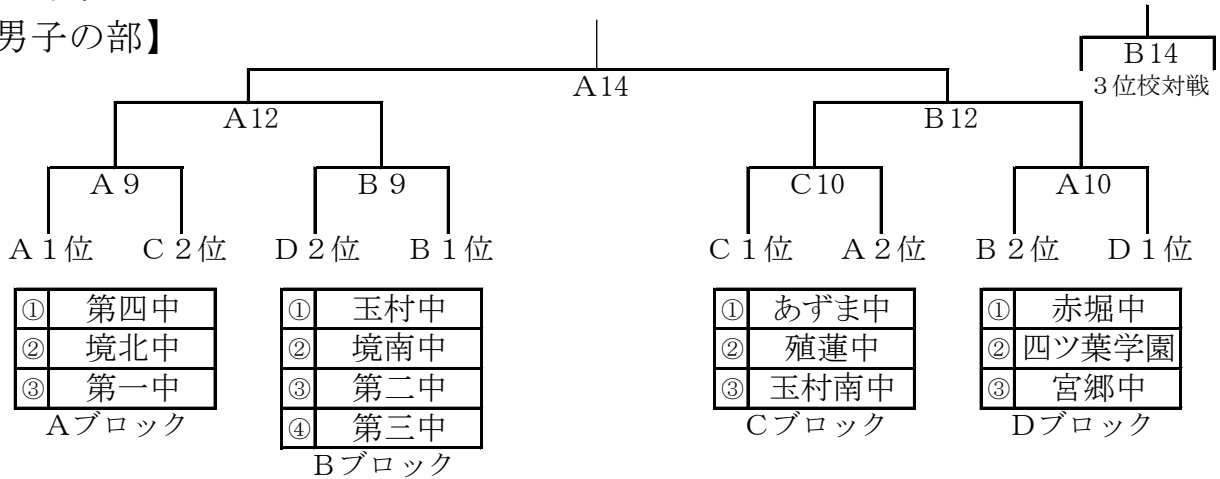

7 組み合わせ

【男子の部】

【女子の部】

8 試合順・予定時間

【男子予選】				【女子予選】			
	Aコート	Bコート	Cコート	予定時間	Aコート	Bコート	Cコート
第1	A①対A②	D①対D②	C①対C②	8:30 ~			
第2	B①対B②	B③対B④		9:00 ~			B①対B②
第3		空き		9:30 ~	C①対C②	空き	A①対A②
第4	A②対A③	D②対D③	C②対C③	10:00 ~			
第5			B①②勝対B③④勝	10:30 ~	A②対A③	B②対B③	
第6			A③対A①	11:00 ~	C②対C③	D①対D②	
第7	C③対C①	D③対D①		11:30 ~			B③対B①
第8			空き	12:00 ~	C③対C①	A③対A①	空き