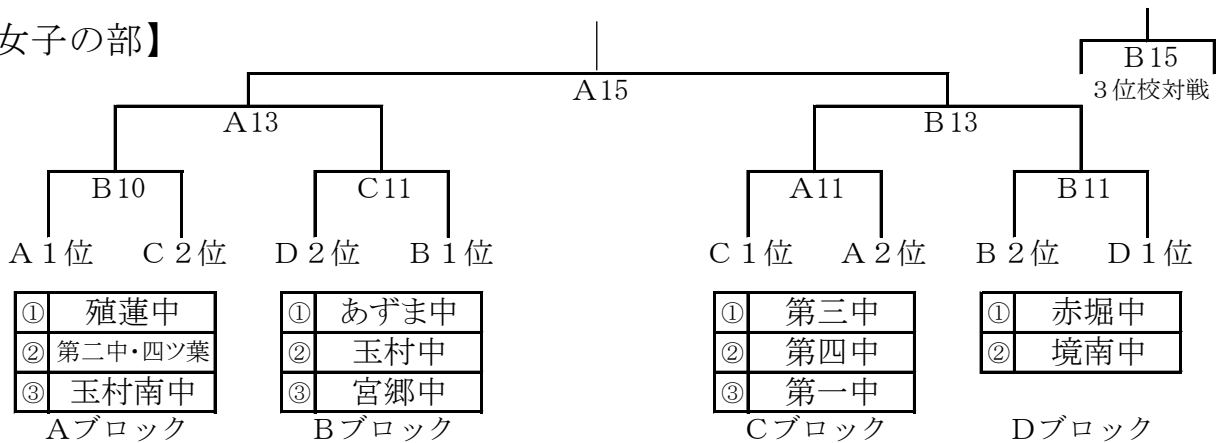

### 6 その他

- ① 優勝チーム(男女各1)には、優勝杯(柿沼杯)を授与する。  
 また、第3位までのチームに賞状を授与する。
- ② 開会式並びに閉会式(表彰)は行わない。
- ③ 会場準備及び会場片付け、及び清掃分担は中体連新人大会の際と同様とする。
- ④ デジタイマー、ショットクロック、スコアシート等の準備も上記と同じ扱いとする。
- ⑤ 大会運営費として、各チーム1,000円の参加費を当日の朝に納めるものとする。

7 組み合わせ

【男子の部】

【女子の部】

8 試合順・予定時間

【男子予選】				【女子予選】			
	Aコート	Bコート	Cコート	予定時間	Aコート	Bコート	Cコート
第1	A①対A②	D①対D②	C①対C②	8:30 ~			
第2	B①対B②	B③対B④		9:00 ~			B①対B②
第3		空き		9:30 ~	C①対C②	空き	A①対A②
第4	A②対A③	D②対D③	C②対C③	10:00 ~			
第5			B①②勝対B③④勝	10:30 ~	A②対A③	B②対B③	
第6			A③対A①	11:00 ~	C②対C③	D①対D②	
第7	C③対C①	D③対D①		11:30 ~			B③対B①
第8			空き	12:00 ~	C③対C①	A③対A①	空き

【男女・決勝トーナメント】

	予定時間	Aコート	Bコート	Cコート
第9	12:30 ~	男子A 1位 対 男子C 2位	男子D 2位 対 男子B 1位	男子B①②負 対 男子B③④負
第10	13:00 ~	男子B 2位 対 男子D 1位	女子A 1位 対 女子C 2位	男子C 1位 対 男子A 2位
第11	13:30 ~	女子C 1位 対 女子A 2位	女子B 2位 対 女子D 1位	女子D 2位 対 女子B 1位
第12	14:00 ~	男子準決勝・A 9勝 対 B 9勝	男子準決勝・C10勝 対 A10勝	予選落ちしたチーム同士の対戦 (希望により8分1本ずつ)
第13	14:30 ~	女子準決勝・B10勝 対 C11勝	女子準決勝・A11勝 対 B11勝	
第14	15:00 ~	男子決勝・A12勝 対 B12勝	男子3位決定戦・A12負 対 B12負	
第15	15:30 ~	女子決勝・A13勝 対 B13勝	女子3位決定戦・A13負 対 B13負	