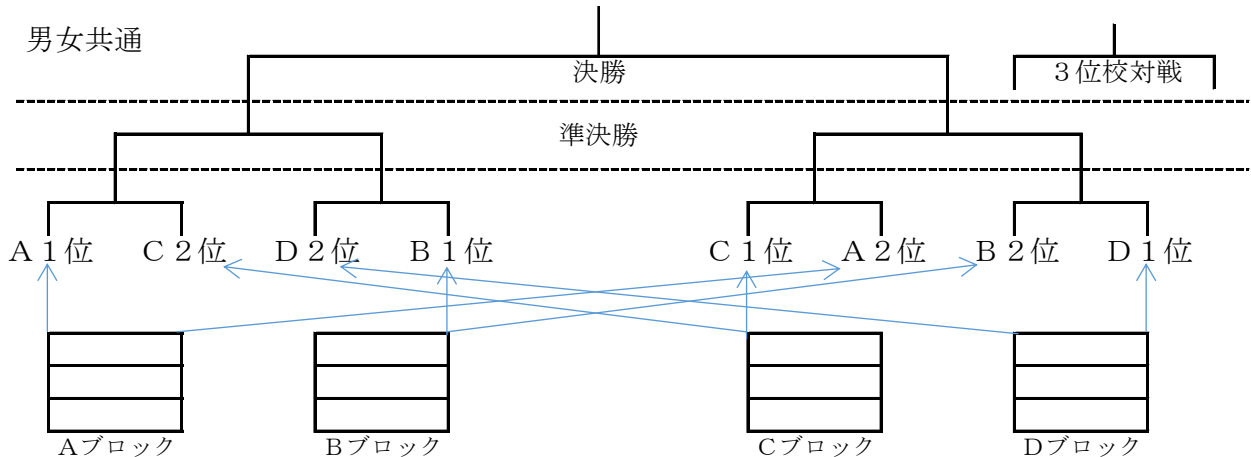

## 平成29年度 伊勢崎佐波中学生バスケットボール1年生大会 第28回柿沼杯 大会要項

- 1 期 日 平成30年2月3日(土)  
 2 目 的 チームの競技力向上を図るとともに、次年度の新人強化大会(新人大会のシード決め)におけるシード候補のチームを探る  
 3 会 場 伊勢崎市民体育館(A・B・Cコート) 伊勢崎市堤西町93 0270-23-7015(代)  
 4 集 合 朝7時30分に集合して会場準備を行う(体育館への入場は生徒優先)  
 5 競 技  
 (1) 方 法 予選リーグ(男子は一部トーナメント)を経た決勝トーナメント方式