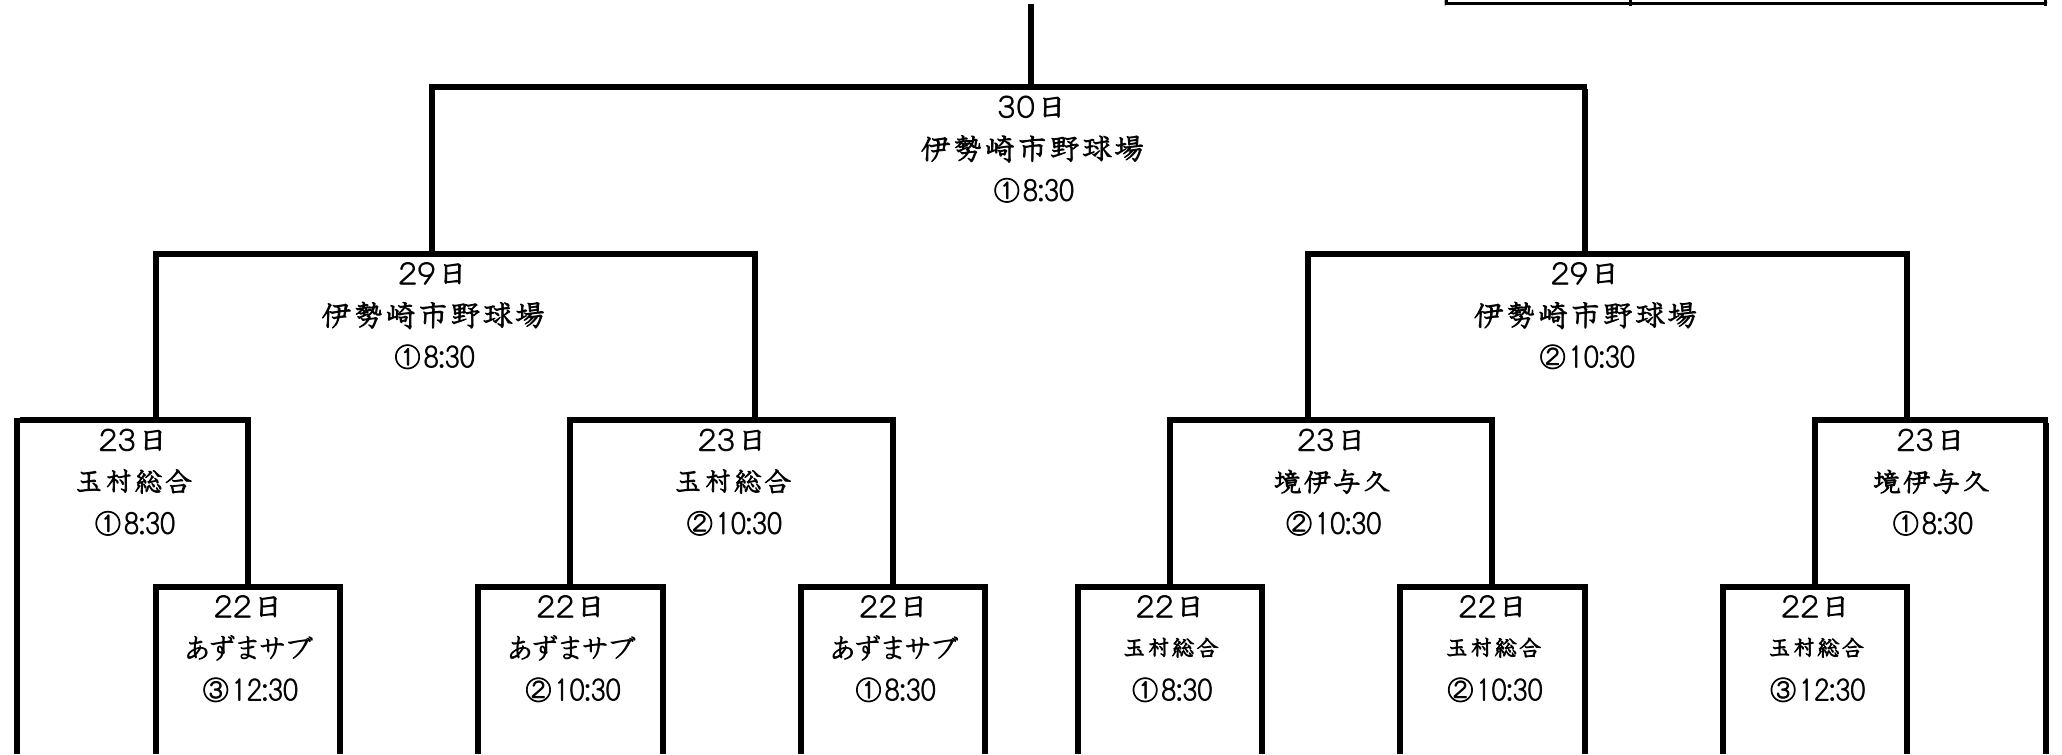

平成29年度

伊勢崎市佐波郡中体連軟式野球 春季大会組み合わせ

4月22日(土)	あずまサブスタジアム
	玉村総合運動公園野球場
4月23日(日)	境いよくグラウンド
	玉村総合運動公園野球場
4月29日(土)	伊勢崎市野球場
4月30日(日)	伊勢崎市野球場
5月3日(水)	境いよくグラウンド
5月4日(木)	玉村総合運動公園野球場

- 殖蓮中
- 第四中
- 境南中
- 四ツ葉中等
- 玉村中
- 第二中
- 赤堀中
- 宮郷中
- 境西中
- あずま中
- 第一中
- 第三中
- 境北中
- 玉村南中