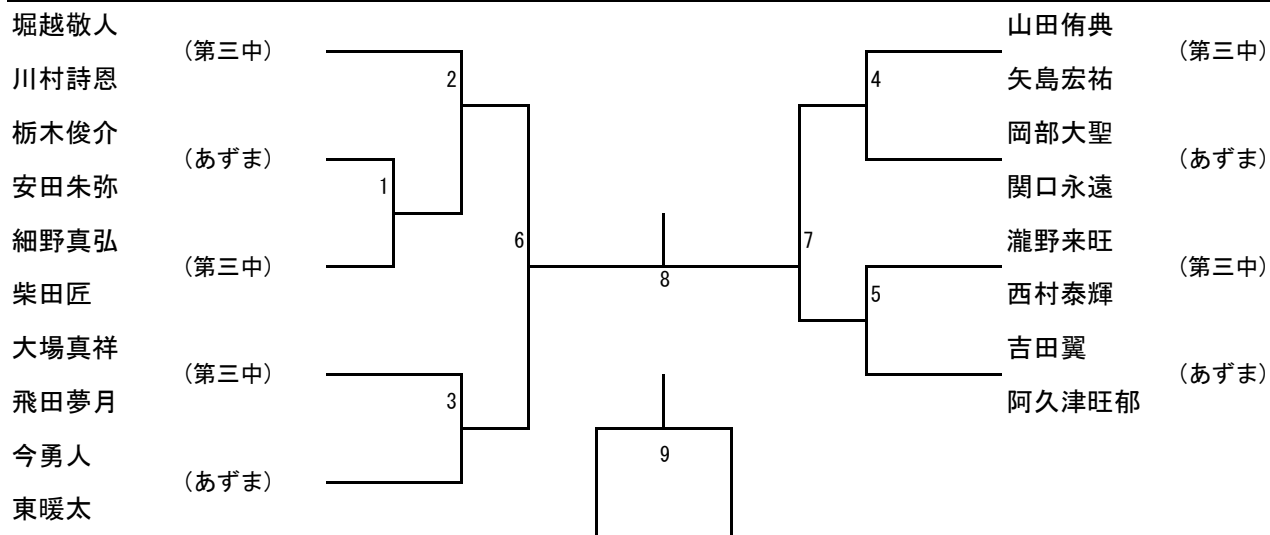

令和元年度伊勢崎市佐波郡中学校新人大会 バドミントン大会組合せ

男子団体

優勝

準優勝

伊勢崎市立あずま中学校

—

伊勢崎市立第三中学校

女子団体

優勝

準優勝

学校名		a	b	c	順位
伊勢崎市立あずま中学校	a	/	3	1	
伊勢崎市立四ツ葉学園中等教育学校	b		/	2	
伊勢崎市立第三中学校	c			/	

女子ダブルス (GD)

バドミントン女子S

男子シングルス (BS)

男子ダブルス (BD)

令和元年度伊勢崎市佐波郡中学校新人大会 バドミントン大会結果一覧

団体戦

男子	順位	女子
	1	
	2	
	3	

※県大会出場は優勝校のみ

※県大会出場は優勝校のみ

個人戦シングルの部

男子(学校名)	順位	女子(学校名)
	1	
	2	
	3	
	3	

※県大会出場は上位3名まで

※県大会出場は上位4名

個人戦ダブルスの部

男子(学校名)	順位	女子(学校名)
	1	
	2	
	3	
	3	

※県大会出場は上位3ペアまで

※県大会出場は上位4ペア