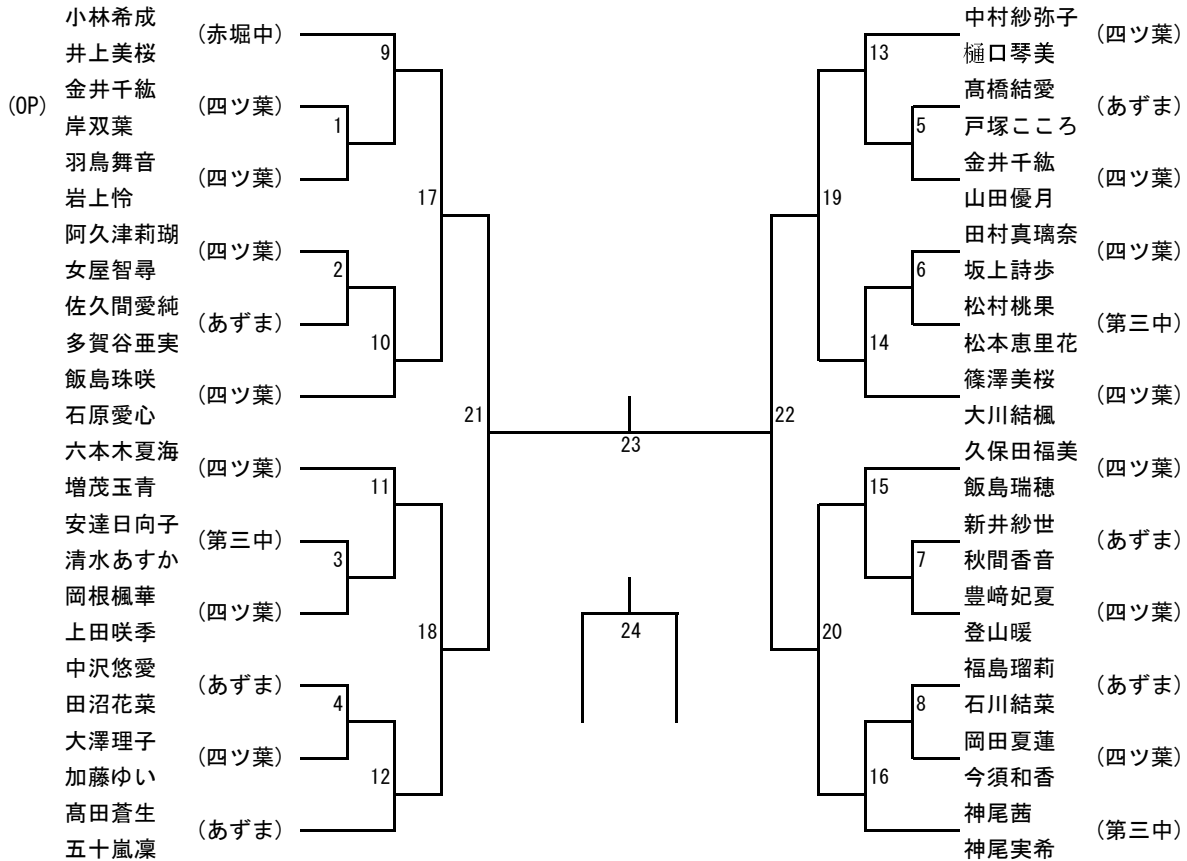

令和元年度伊勢崎市佐波郡中学校新人大会 バドミントン大会組合せ

男子団体

優勝

準優勝

伊勢崎市立あずま中学校

—

伊勢崎市立第三中学校

女子団体

優勝

準優勝

学校名		a	b	c	順位
伊勢崎市立あずま中学校	a	/	3	1	
伊勢崎市立四ツ葉学園中等教育学校	b		/	2	
伊勢崎市立第三中学校	c			/	

女子ダブルス (GD)

バドミントン女子S

男子シングルス (BS)

男子ダブルス (BD)

令和元年度伊勢崎市佐波郡中学校新人大会 バドミントン大会結果一覧

団体戦

男子	順位	女子
	1	
	2	
	3	

※県大会出場は優勝校のみ

※県大会出場は優勝校のみ

個人戦シングルの部

男子(学校名)	順位	女子(学校名)
	1	
	2	
	3	
	3	

※県大会出場は上位3名まで

※県大会出場は上位4名

個人戦ダブルスの部

男子(学校名)	順位	女子(学校名)
	1	
	2	
	3	
	3	

※県大会出場は上位3ペアまで

※県大会出場は上位4ペア