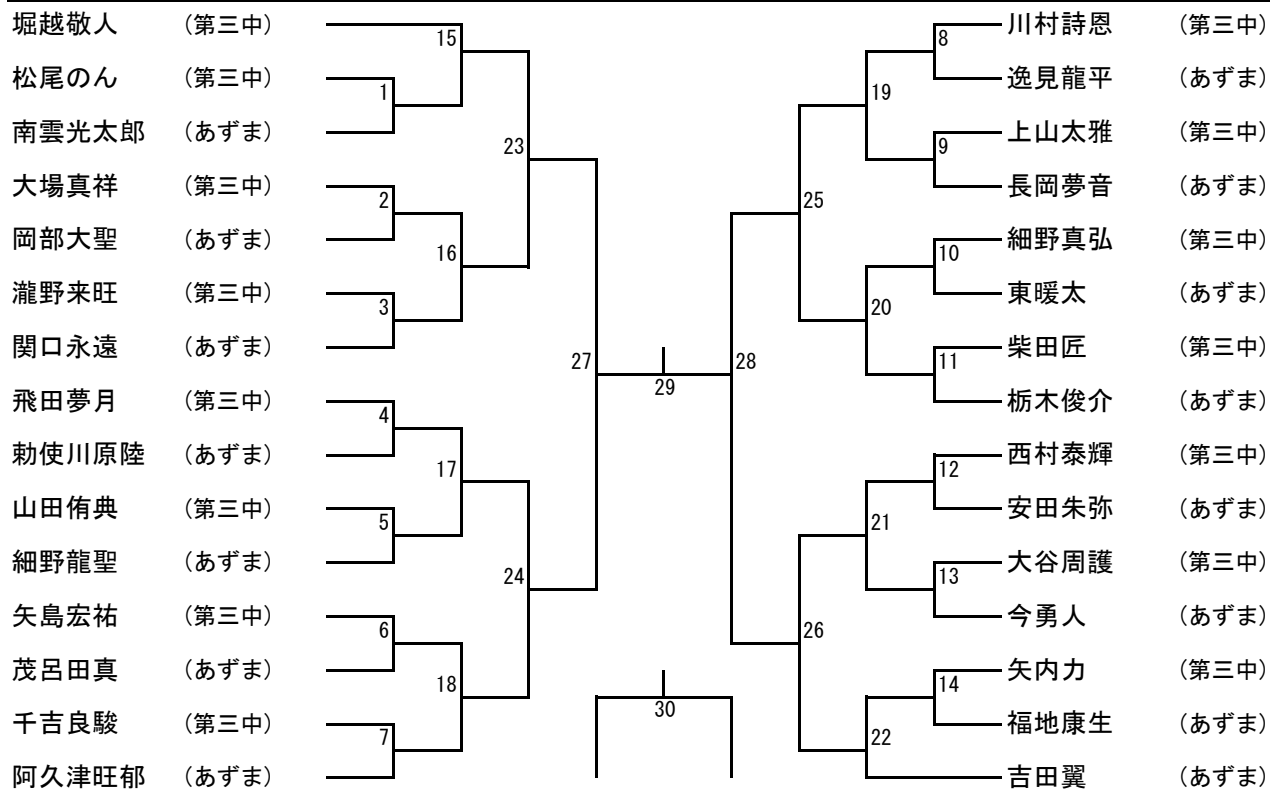

令和元年度伊勢崎市佐波郡中学校新人大会 バドミントン大会組合せ

男子団体

優勝

準優勝

伊勢崎市立あずま中学校

—

伊勢崎市立第三中学校

女子団体

優勝

準優勝

学校名		a	b	c	順位
伊勢崎市立あずま中学校	a	/	3	1	
伊勢崎市立四ツ葉学園中等教育学校	b		/	2	
伊勢崎市立第三中学校	c			/	

女子ダブルス (GD)

バドミントン女子S

男子シングルス (BS)

男子ダブルス (BD)

令和元年度伊勢崎市佐波郡中学校新人大会 バドミントン大会結果一覧

団体戦

男子	順位	女子
	1	
	2	
	3	

※県大会出場は優勝校のみ

※県大会出場は優勝校のみ

個人戦シングルの部

男子(学校名)	順位	女子(学校名)
	1	
	2	
	3	
	3	

※県大会出場は上位3名まで

※県大会出場は上位4名

個人戦ダブルスの部

男子(学校名)	順位	女子(学校名)
	1	
	2	
	3	
	3	

※県大会出場は上位3ペアまで

※県大会出場は上位4ペア