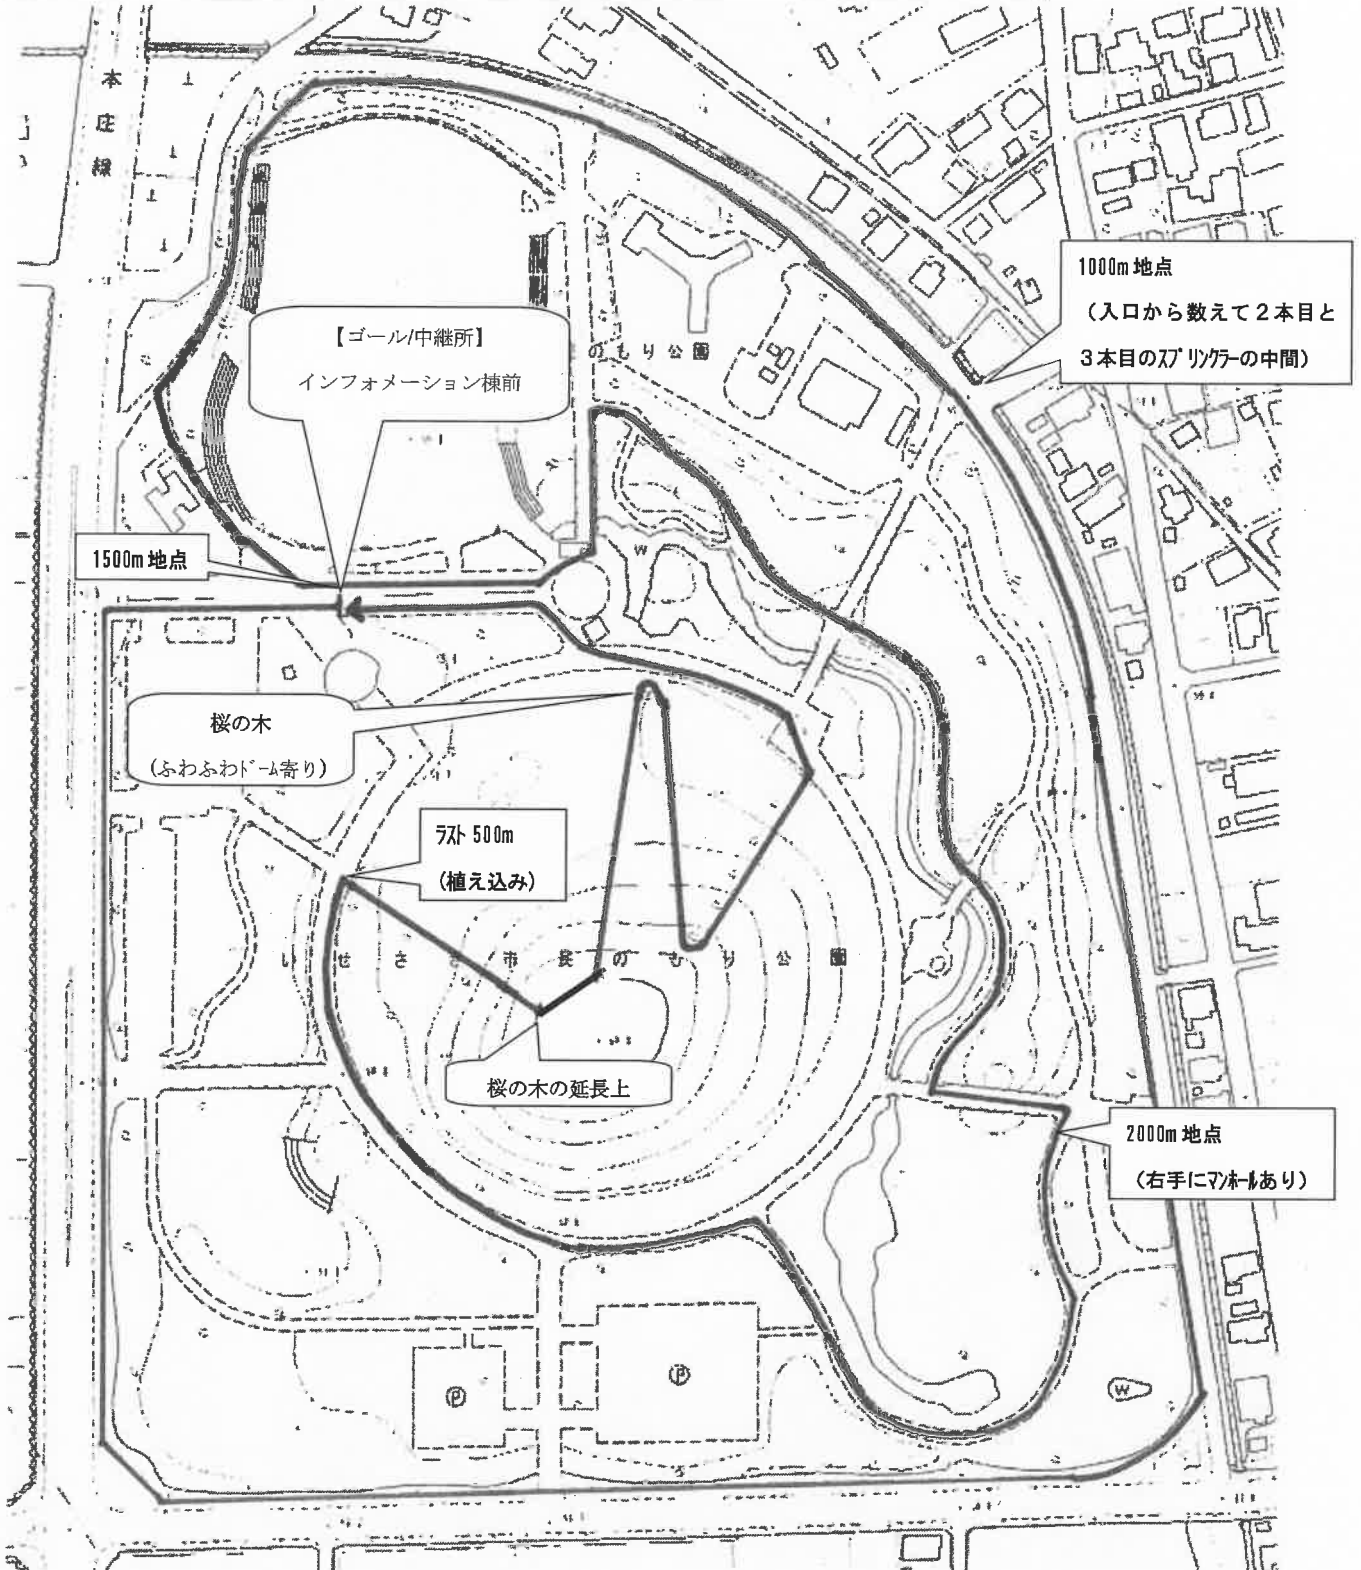

伊勢崎市佐波郡中体連総合体育大会
駅伝競走大会

男子（1～6区）女子（1・5区）

コース図 約 2,980m

伊勢崎市佐波郡中体連総合体育大会
駅伝競走大会

女子 (2~4区)

コース図 約 2,320m