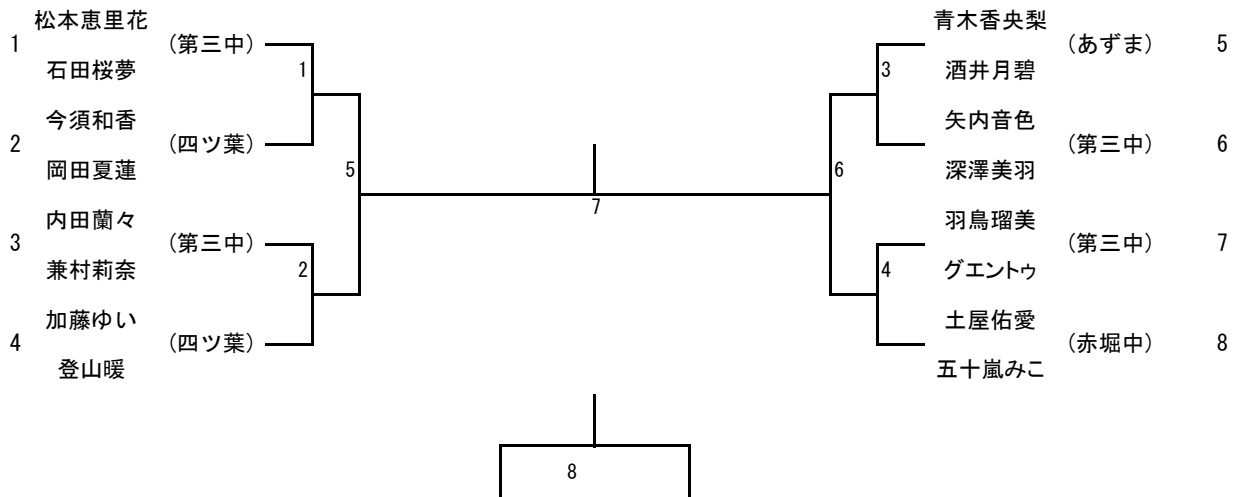

# 令和2年度伊勢崎市佐波郡中学校新人大会 バドミントン大会組合せ

## 男子団体

優勝

準優勝

伊勢崎市立第三中学校 — 伊勢崎市立あずま中学校

## 女子団体

優勝

準優勝

学校名	a	b	c	順位
伊勢崎市立四ツ葉学園中等教育学校	a	3	1	
伊勢崎市立第三中学校	b		2	
伊勢崎市立あずま中学校	c			

## 女子ダブルス (GD)