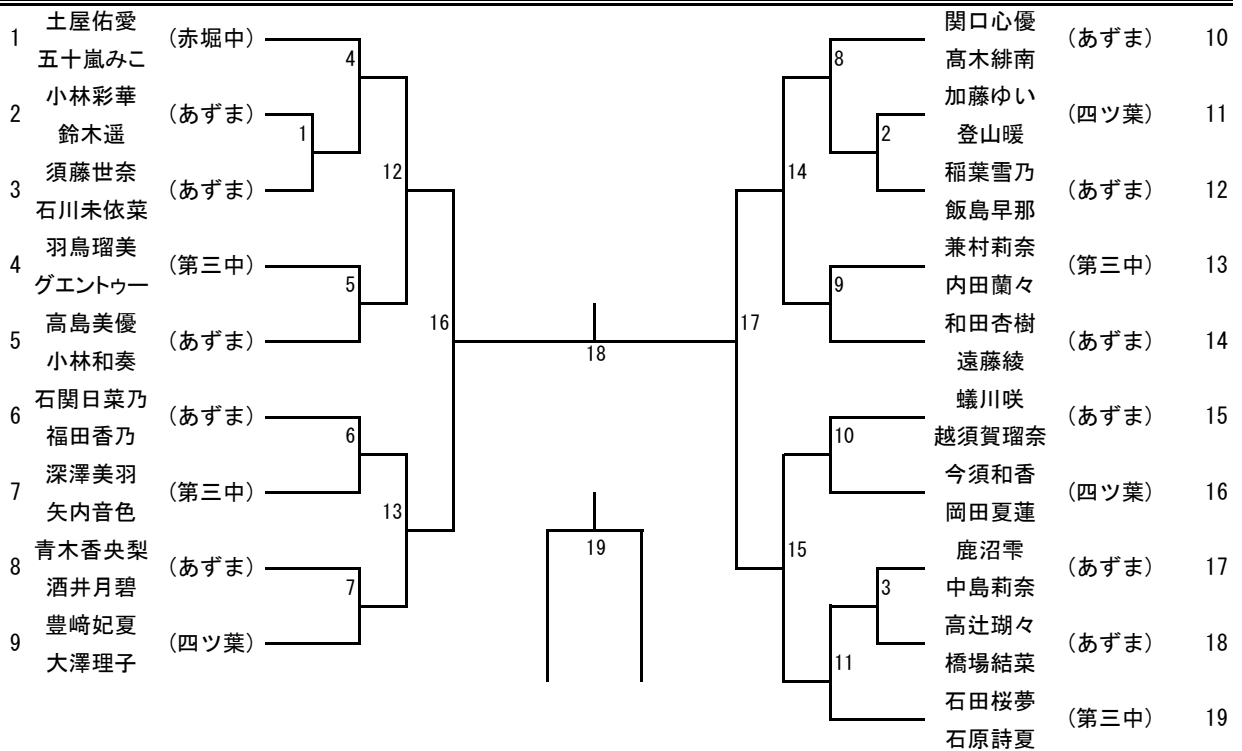

令和3年度伊勢崎市佐波郡中学校新人大会 バドミントン大会組合せ

男子団体

優勝 伊勢崎市立
準優勝 伊勢崎市立
伊勢崎市立 — 伊勢崎市立

女子団体

優勝 伊勢崎市立
準優勝 伊勢崎市立

学校名		a	b	c	順位
伊勢崎市立第三中学校	a		3	1	
伊勢崎市立あずま中学校	b			2	
伊勢崎市立四ツ葉学園中等教育学校	c				

女子ダブルス (GD)

令和3年度伊勢崎市佐波郡中学校春季大会 バドミントン大会結果一覧

団体戦

男子	順位	女子
	1	
	2	
	3	

※県大会出場は優勝校のみ

※県大会出場は優勝校のみ

個人戦シングルの部

男子(学校名)	順位	女子(学校名)
	1	
	2	
	3	
	3	

※県大会出場は上位3名まで

※県大会出場は上位4名

個人戦ダブルスの部

男子(学校名)	順位	女子(学校名)
	1	
	2	
	3	
	3	

※県大会出場は上位3ペアまで

※県大会出場は上位4ペア