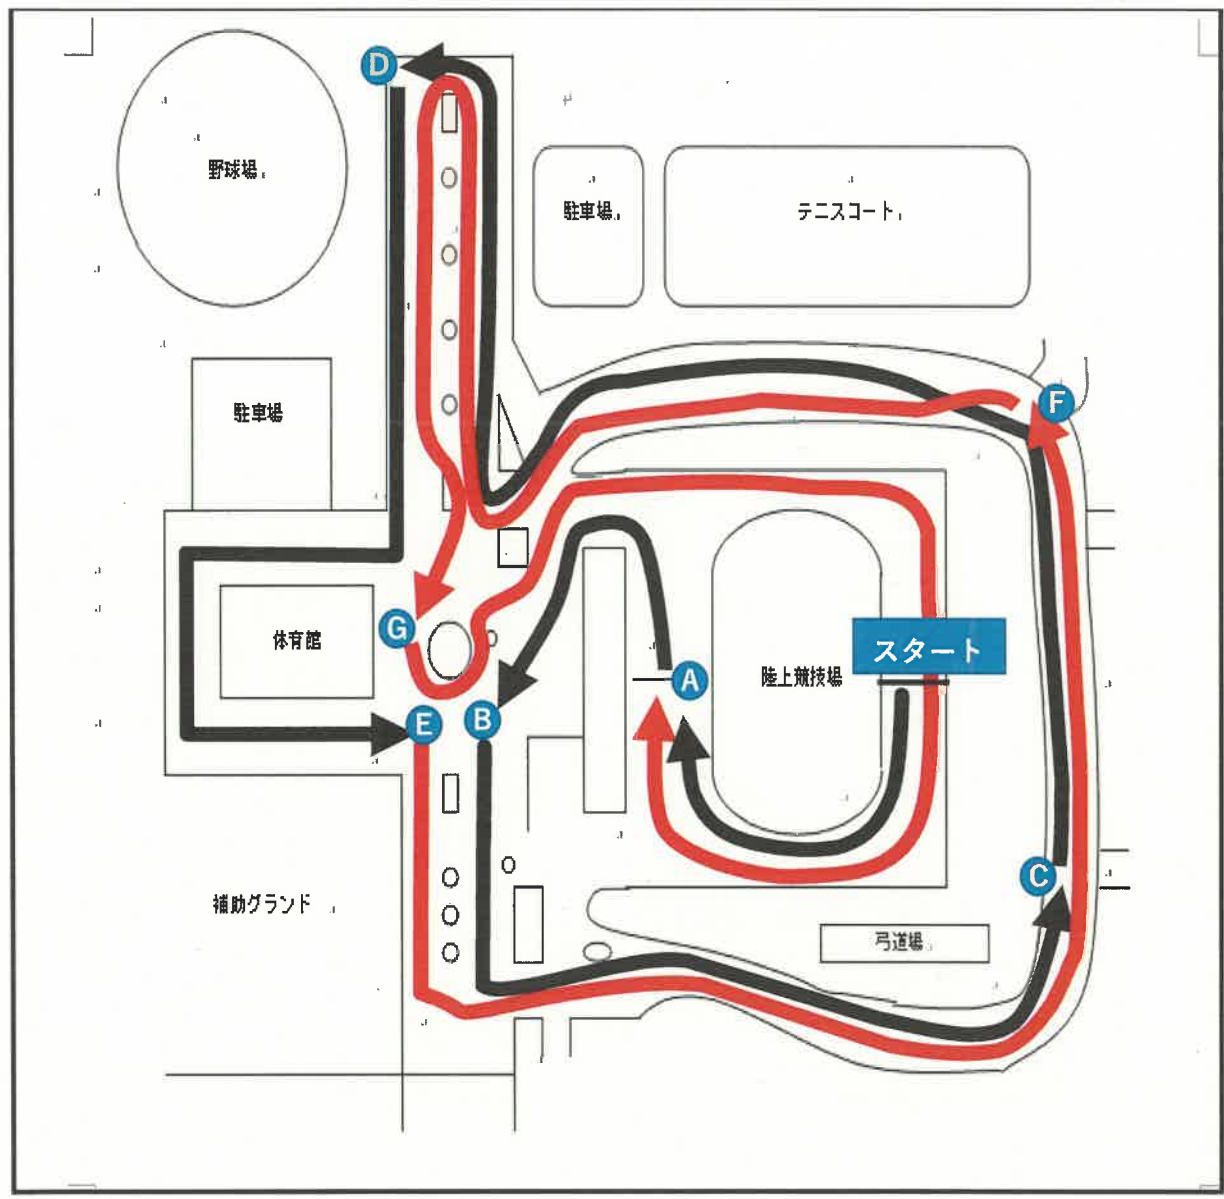

# 補助競技場周辺図

3200m  
男子1区、女子1区

- A**
  - ・中継線
  - ・200m地点
- B**
  - ・400m地点
  - ・スタートライン  
(黄色表示)の手前5mほど
  - ・700m地点
- C**
  - ・階段前
  - ・1200m地点
  - ・カーブしてすぐ
- D**
  - ・1700m地点
  - ・下の側溝を越えた所
- E**
  - ・2200m地点
  - ・カーブしてすぐ
- F**
  - ・2700m地点
  - ・モニュメント右側
- G**

3000m  
男子2区~6区  
女子5区

- A**
  - ・中継線
  - ・スタート・ゴール (黄色マーク)
- B**
  - ・200m地点
  - ・スタートライン (黄色表示) の手前5mほど
- C**
  - ・500m地点
  - ・階段前
- D**
  - ・1000m地点
  - ・カーブしてすぐ
- E**
  - ・1500m地点
  - ・下の側溝を越えた所
- F**
  - ・2000m地点
  - ・カーブしてすぐ
- G**
  - ・2500m地点
  - ・モニュメント右側

2000m  
女子2区~4区

- A**
  - ・中継線
  - ・スタート・ゴール（黄色マーク）
- B**
  - ・200m地点
  - ・スタートライン（黄色表示）の手前5mほど
- C**
  - ・500m地点
  - ・階段前
- D**
  - ・1000m地点
  - ・カーブしてすぐ
- E**
  - ・1500m地点
  - ・下の側溝を越えた所