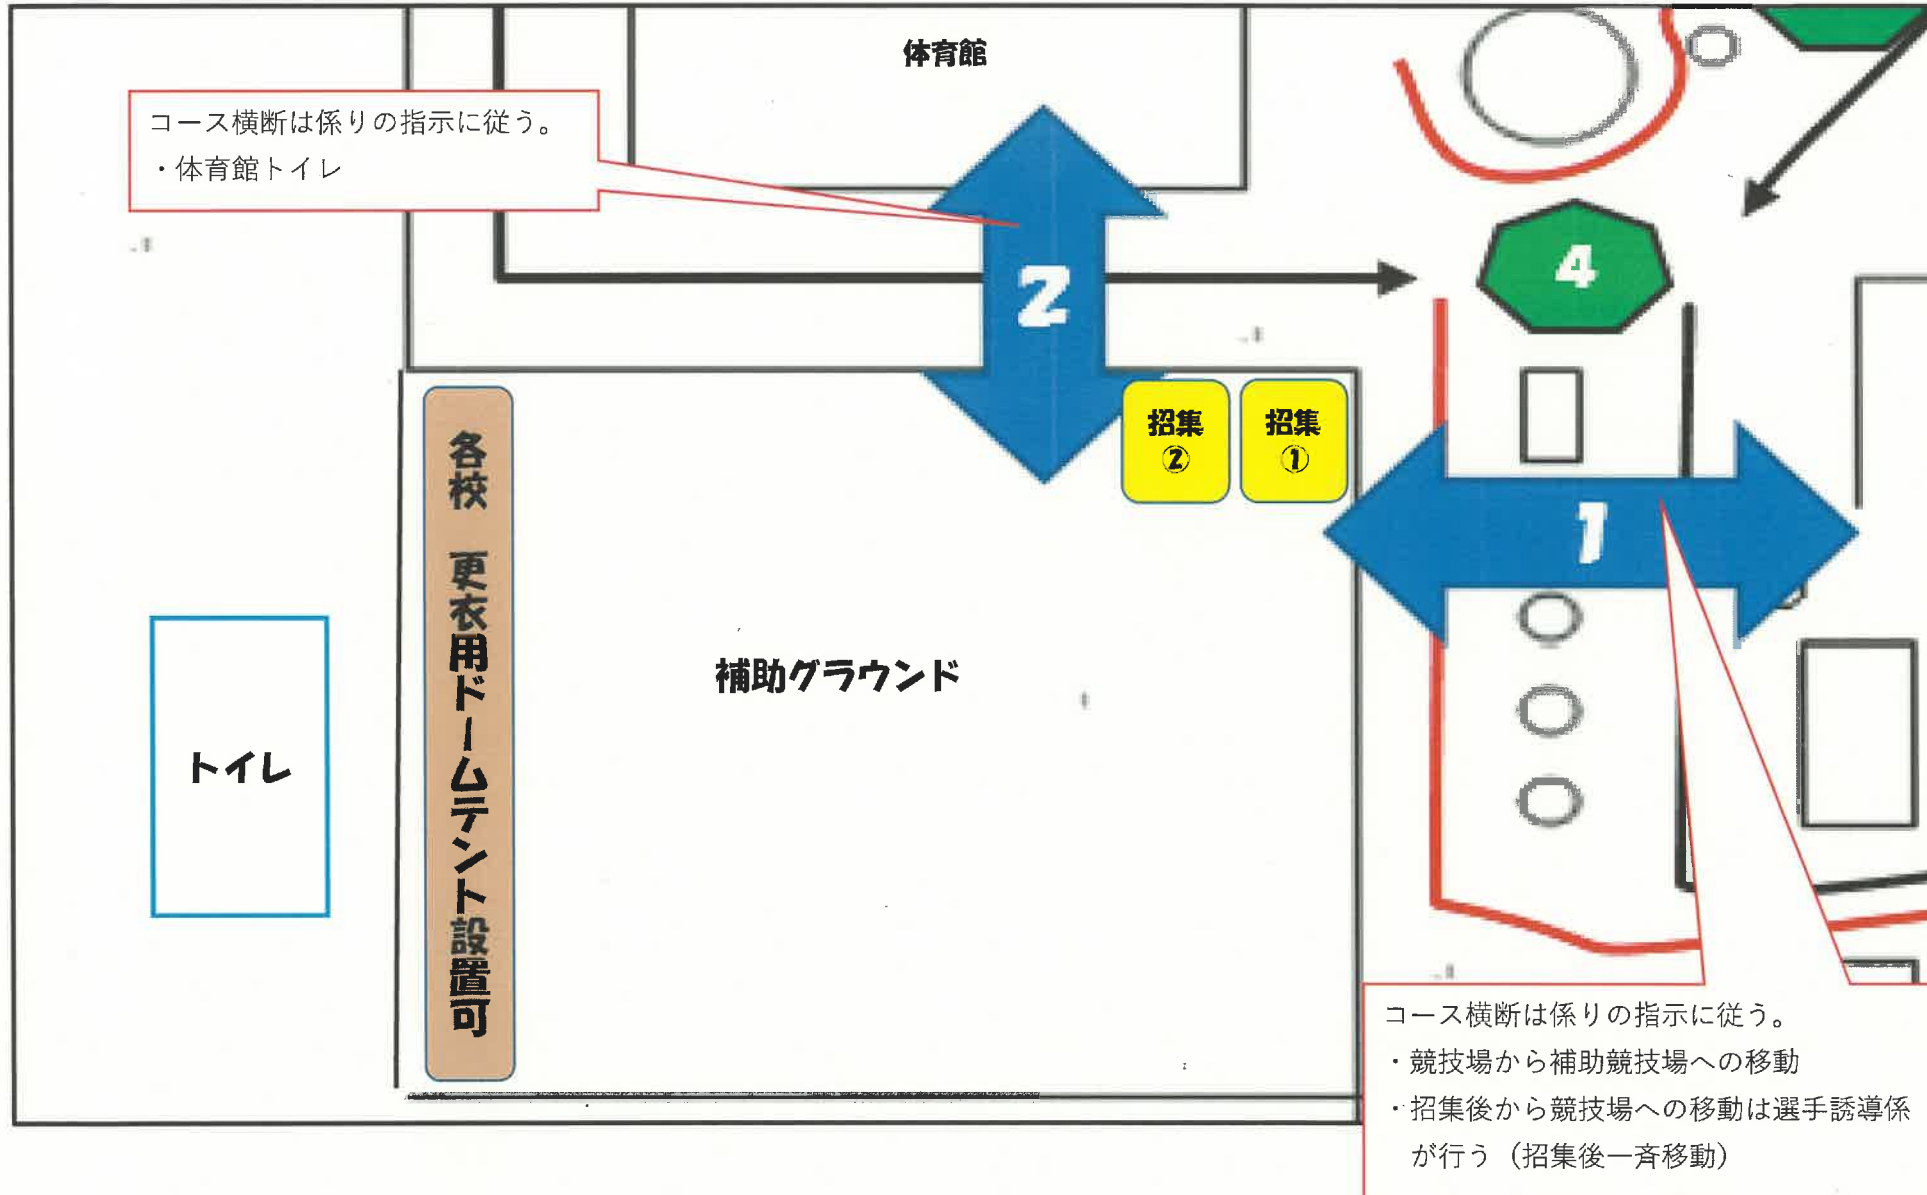

# 補助競技場周辺図

3200m  
男子1区、女子1区

- A**
  - ・中継線
  - ・200m地点
- B**
  - ・400m地点
  - ・スタートライン  
(黄色表示)の手前5mほど
  - ・700m地点
- C**
  - ・階段前
  - ・1200m地点
  - ・カーブしてすぐ
- D**
  - ・1700m地点
  - ・下の側溝を越えた所
- E**
  - ・2200m地点
  - ・カーブしてすぐ
- F**
  - ・2700m地点
  - ・モニュメント右側
- G**

3000m  
男子2区~6区  
女子5区

- A**
  - ・中継線
  - ・スタート・ゴール (黄色マーク)
- B**
  - ・200m地点
  - ・スタートライン (黄色表示) の手前5mほど
- C**
  - ・500m地点
  - ・階段前
- D**
  - ・1000m地点
  - ・カーブしてすぐ
- E**
  - ・1500m地点
  - ・下の側溝を越えた所
- F**
  - ・2000m地点
  - ・カーブしてすぐ
- G**
  - ・2500m地点
  - ・モニュメント右側

2000m  
女子2区~4区

- A**
  - ・中継線
  - ・スタート・ゴール（黄色マーク）
- B**
  - ・200m地点
  - ・スタートライン（黄色表示）の手前5mほど
- C**
  - ・500m地点
  - ・階段前
- D**
  - ・1000m地点
  - ・カーブしてすぐ
- E**
  - ・1500m地点
  - ・下の側溝を越えた所