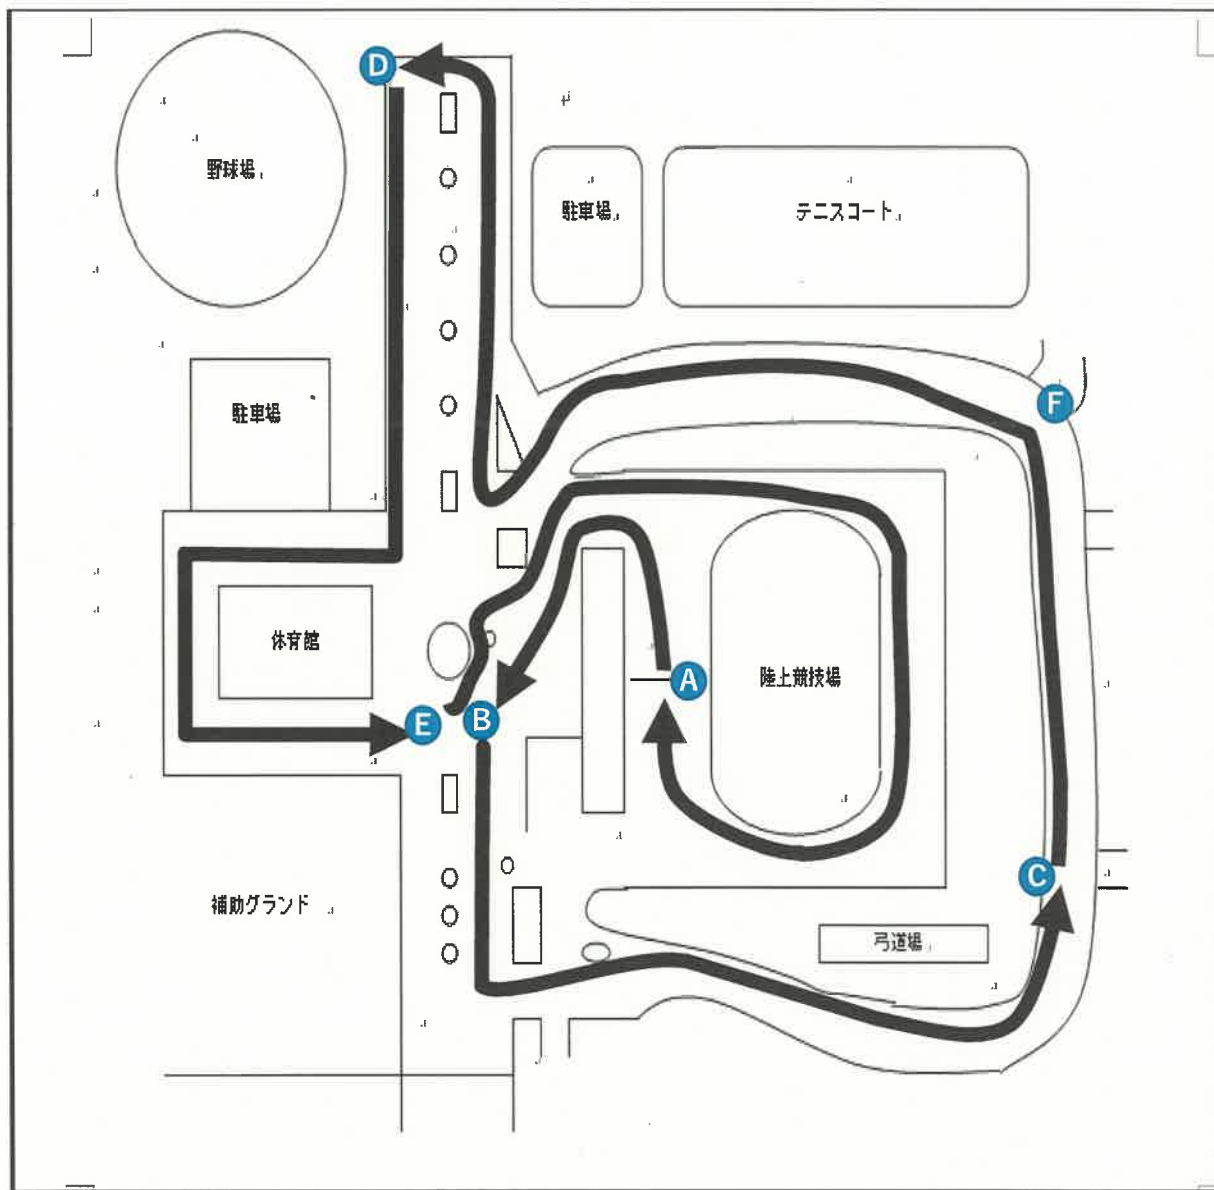

# 補助競技場周辺図

3200m  
男子1区、女子1区

- A**
  - ・中継線
  - ・200m地点
- B**
  - ・400m地点
  - ・スタートライン  
(黄色表示)の手前5mほど
  - ・700m地点
- C**
  - ・階段前
  - ・1200m地点
  - ・カーブしてすぐ
- D**
  - ・1700m地点
  - ・下の側溝を越えた所
- E**
  - ・2200m地点
  - ・カーブしてすぐ
- F**
  - ・2700m地点
  - ・モニュメント右側
- G**

3000m  
男子2区~6区  
女子5区

- A**
  - ・中継線
  - ・スタート・ゴール (黄色マーク)
- B**
  - ・200m地点
  - ・スタートライン (黄色表示) の手前5mほど
- C**
  - ・500m地点
  - ・階段前
- D**
  - ・1000m地点
  - ・カーブしてすぐ
- E**
  - ・1500m地点
  - ・下の側溝を越えた所
- F**
  - ・2000m地点
  - ・カーブしてすぐ
- G**
  - ・2500m地点
  - ・モニュメント右側

2000m  
女子2区~4区

- A**
  - ・中継線
  - ・スタート・ゴール（黄色マーク）
- B**
  - ・200m地点
  - ・スタートライン（黄色表示）の手前5mほど
- C**
  - ・500m地点
  - ・階段前
- D**
  - ・1000m地点
  - ・カーブしてすぐ
- E**
  - ・1500m地点
  - ・下の側溝を越えた所