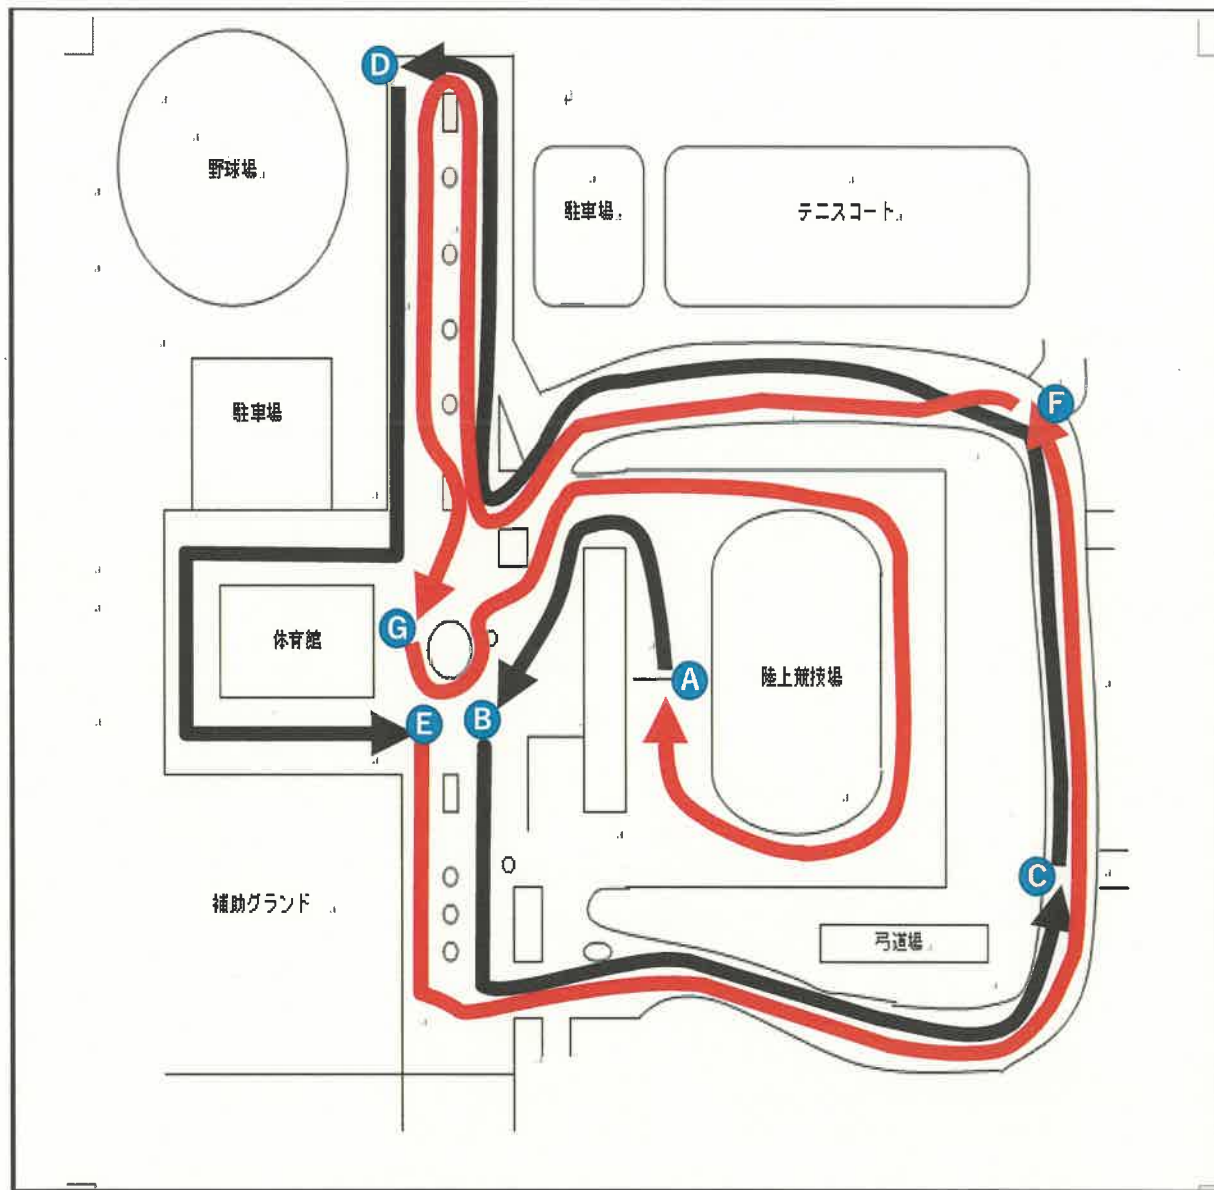

# 補助競技場周辺図

3200m  
男子1区、女子1区

- A**
  - ・中継線
  - ・200m地点
- B**
  - ・400m地点
  - ・スタートライン  
(黄色表示)の手前5mほど
  - ・700m地点
- C**
  - ・階段前
  - ・1200m地点
  - ・カーブしてすぐ
- D**
  - ・1700m地点
  - ・下の側溝を越えた所
- E**
  - ・2200m地点
  - ・カーブしてすぐ
- F**
  - ・2700m地点
  - ・モニュメント右側
- G**

3000m  
男子2区~6区  
女子5区

- A**
  - ・中継線
  - ・スタート・ゴール (黄色マーク)
- B**
  - ・200m地点
  - ・スタートライン (黄色表示) の手前5mほど
- C**
  - ・500m地点
  - ・階段前
- D**
  - ・1000m地点
  - ・カーブしてすぐ
- E**
  - ・1500m地点
  - ・下の側溝を越えた所
- F**
  - ・2000m地点
  - ・カーブしてすぐ
- G**
  - ・2500m地点
  - ・モニュメント右側

2000m  
女子2区~4区

- A**
  - ・中継線
  - ・スタート・ゴール（黄色マーク）
- B**
  - ・200m地点
  - ・スタートライン（黄色表示）の手前5mほど
- C**
  - ・500m地点
  - ・階段前
- D**
  - ・1000m地点
  - ・カーブしてすぐ
- E**
  - ・1500m地点
  - ・下の側溝を越えた所