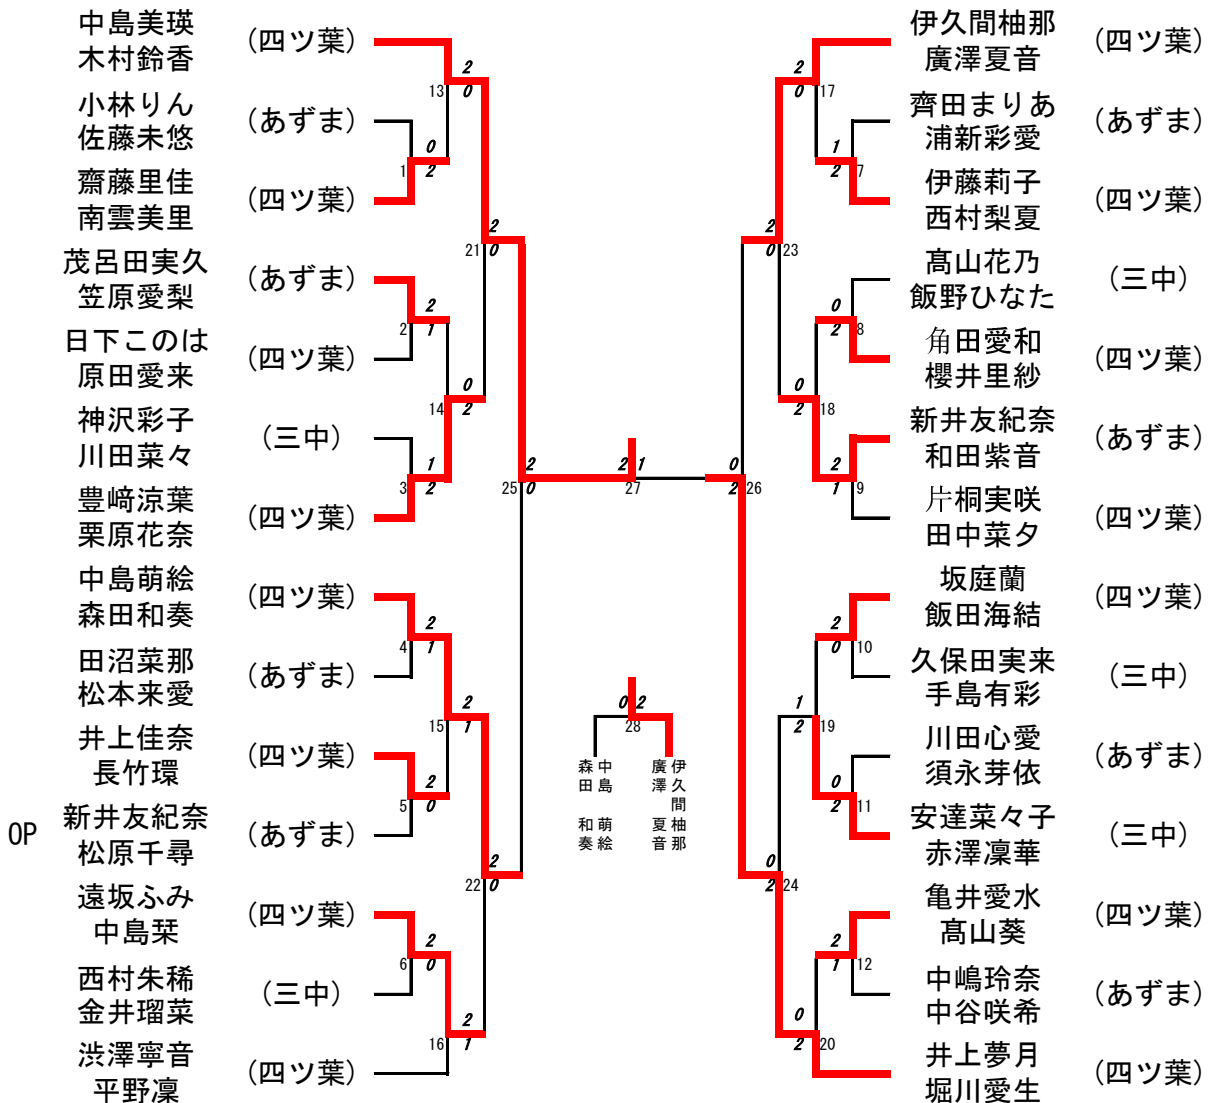

平成29年度伊勢崎市佐波郡中学校春季大会 バドミントン大会組合せ

男子団体

優勝 伊勢崎市立第三中学校
準優勝 伊勢崎市立あずま中学校
伊勢崎市立第三中学校 3 — 0 伊勢崎市立あずま中学校

女子団体

優勝 伊勢崎市立四ツ葉学園中等教育学校
準優勝 伊勢崎市立あずま中学校

学校名	a	b	c	勝敗	順位
伊勢崎市立四ツ葉学園中等教育学校	a	3-0	3-0	2勝0敗	1
伊勢崎市立あずま中学校	b		2-1	1勝1敗	2
伊勢崎市立第三中学校	c			0勝2敗	3

女子ダブルス (GD)

女子シングルス (GS)

井上夢月 (四ツ葉)	25	0	2	0	伊久間柚那 (四ツ葉)	33	0	2	0
中谷咲希 (あずま)	1	2	1	2	小林りん (あずま)	13	2	1	2
原田愛来 (四ツ葉)	41	0	2	0	齋藤里佳 (四ツ葉)	45	0	2	0
安達菜々子 (三中)	2	1	2	1	笠原愛梨 (あずま)	14	2	2	1
田中菜夕 (四ツ葉)	26	1	2	1	栗原花奈 (四ツ葉)	34	1	2	1
浦 彩愛 (あずま)	3	0	2	1	金井瑠菜 (三中)	15	2	2	1
森田和奏 (四ツ葉)	49	0	2	0	角田愛和 (四ツ葉)	51	0	2	0
茂呂田実久 (あずま)	4	2	2	0	廣澤夏音 (四ツ葉)	16	2	0	2
坂庭蘭 (四ツ葉)	27	0	2	0	新井友紀奈 (あずま)	35	0	2	0
飯野ひなた (三中)	5	2	2	0	片桐実咲 (四ツ葉)	17	2	0	2
櫻井里紗 (四ツ葉)	42	2	2	0	久保田実来 (三中)	46	0	2	0
南雲美里 (四ツ葉)	1	2	2	0	飯田海結 (四ツ葉)	18	1	2	1
松本来愛 (あずま)	6	2	2	0	川田心愛 (あずま)	36	0	2	2
木村鈴香 (四ツ葉)	28	2	2	0	渋澤寧音 (四ツ葉)	54	2	0	2
神沢采子 (三中)	1	2	2	0	中島美瑛 (四ツ葉)	37	2	0	2
和田紫音 (あずま)	29	2	2	0	中嶋玲奈 (あずま)	19	0	2	2
中島萌絵 (四ツ葉)	7	2	2	0	西村梨夏 (四ツ葉)	47	0	2	0
豊崎涼葉 (四ツ葉)	43	2	2	0	川田菜々 (三中)	20	0	2	2
田沼菜那 (あずま)	8	0	2	0	平野凜 (四ツ葉)	38	0	2	2
井上佳奈 (四ツ葉)	30	2	2	0	松原千尋 (あずま)	21	2	0	2
西村朱稀 (三中)	9	1	2	0	長竹環 (四ツ葉)	52	0	2	0
中島栞 (四ツ葉)	50	2	2	0	須永芽依 (あずま)	22	1	2	2
赤澤凜華 (三中)	10	2	2	0	日下このは (四ツ葉)	39	1	2	2
亀井愛水 (四ツ葉)	31	0	2	0	高山花乃 (三中)	23	0	2	2
齊田まりあ (あずま)	11	2	2	0	遠坂ふみ (四ツ葉)	48	1	2	2
伊藤莉子 (四ツ葉)	44	2	2	0	高山葵 (四ツ葉)	24	2	0	2
佐藤未悠 (あずま)	12	1	2	0	手島有彩 (三中)	40	2	0	2
堀川愛生 (四ツ葉)	32	2	2	0	横澤亜美 (あずま)				

平成29年度伊勢崎市佐波郡中学校春季大会

バドミントン大会 結果一覧

団体戦

男 子	順 位	女 子
伊勢崎市立第三中学校	1	伊勢崎市立四ツ葉学園中等教育学校
伊勢崎市立あずま中学校	2	伊勢崎市立あずま中学校
	3	伊勢崎市立第三中学校

※県大会出場は優勝校のみ

※県大会出場は優勝校のみ

個人戦シングルの部

男 子(学校名)	順 位	女 子(学校名)
山口比呂(第三中)	1	井上夢月(四ツ葉)
渡邊翔(第三中)	2	中島美瑛(四ツ葉)
多賀谷透幸(あずま中)	3	堀川愛生(四ツ葉)
眞鍋朝陽(第三中)	3	伊久間柚那(四ツ葉)

※県大会出場は上位3名まで

※県大会出場は上位4名

個人戦ダブルスの部

男 子(学校名)	順 位	女 子(学校名)
渡邊翔・山口比呂(第三中)	1	中島美瑛・木村鈴香(四ツ葉)
眞鍋朝陽・高橋駿太(第三中)	2	井上夢月・堀川愛生(四ツ葉)
渡邊稜・上原陸(第三中)	3	伊久間柚那・廣澤 夏音(四ツ葉)
多賀谷透幸・山口琉月(あずま中)	3	中島 萌絵・森田 和奏(四ツ葉)

※県大会出場は上位3ペアまで

※県大会出場は上位4ペア