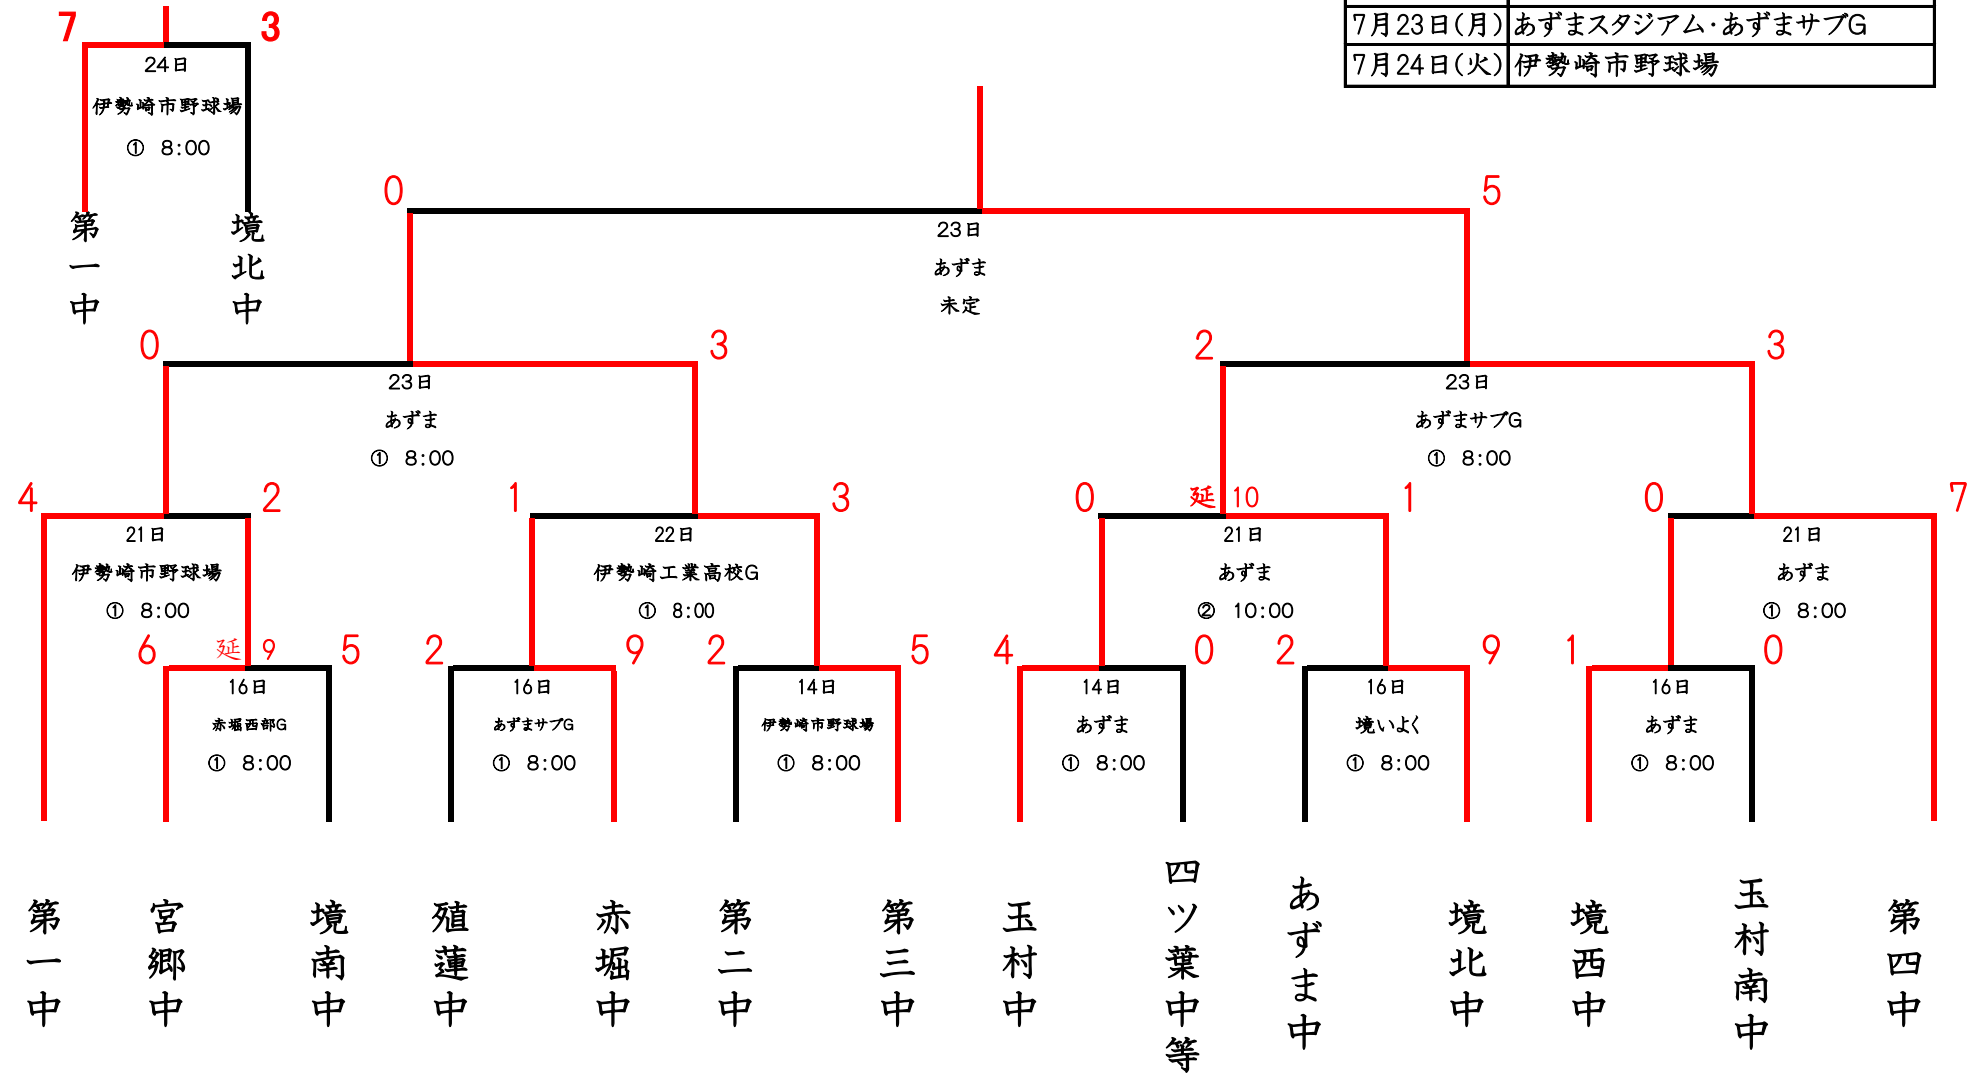

平成30年度

伊勢崎市佐波郡中体連軟式野球 総合体育大会組み合わせ

7月14日(土)	伊勢崎市野球場 あずまスタジアム
7月16日(月)	あずまスタジアム・あずまサブG 境いよくG・赤堀西部G
7月21日(土)	伊勢崎市野球場・あずまスタジアム
7月22日(日)	伊勢崎工業高校グラウンド
7月23日(月)	あずまスタジアム・あずまサブG
7月24日(火)	伊勢崎市野球場

- 1
- 2
- 3
- 4
- 5
- 6
- 7
- 8
- 9
- 10
- 11
- 12
- 13
- 14