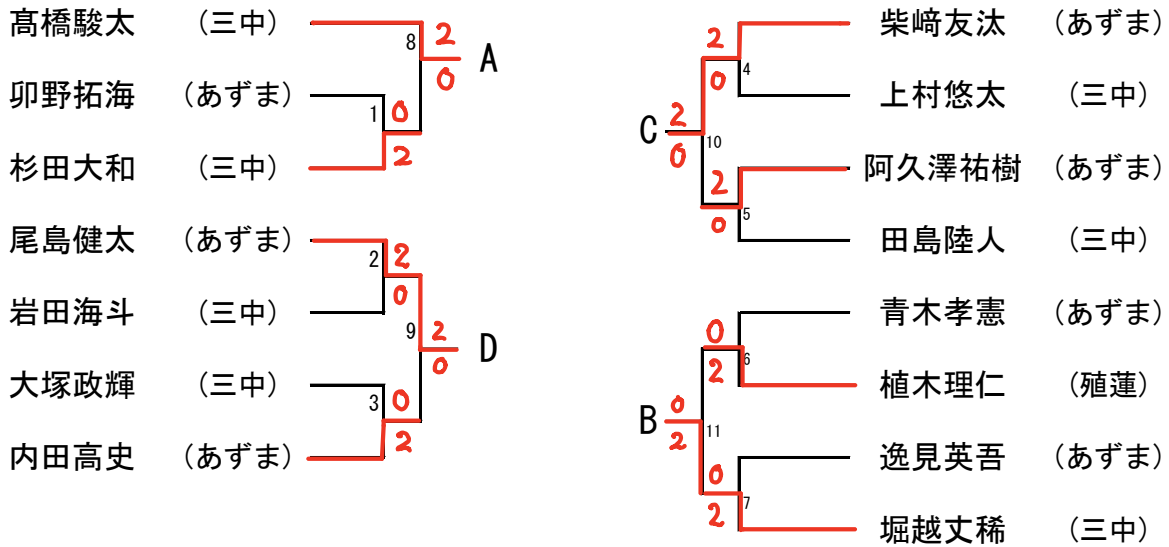

男子シングルス (BS)

選手名		A	B	C	D	順位
高橋駿太 (三中)	A	/	1-2 X	2-1 O	2-0 O	2
堀越丈稀 (三中)	B	2-1 O	/	2-0 O	2-0 O	1
柴崎友汰 (あずま)	C	1-2 X	0-2 X	/	2-1 O	3
尾島健太 (あずま)	D	0-2 X	0-2 X	1-2 X	/	4

決勝リーグ

男子ダブルス (BD)

選手名		1	2	3	順位
廣川裕磨 (あずま)	1	/	1-2 X	0-2 X	3
中島和哉 (あずま)	2	2-1 O	/	0-2 X	2
田中悠翔 (あずま)	3	2-0 O	2-0 O	/	1

予選リーグ

選手名		1	2	3	4	順位
矢内大貴 (三中)	1	/	0-2 X	0-2 X	2-0 O	3
島山春樹 (三中)	2	2-0 O	/	2-0 O	2-0 O	1
福田響己 (三中)	3	2-0 O	0-2 X	/	2-0 O	2
中村昂聖 (三中)	4	0-2 X	0-2 X	0-2 X	/	4

予選リーグ

選手名		A 1	B 1	A 2	B 2	順位
堀越敬人・川村詩恩 (三中)	A 1	/	2-0 O	2-0 O	2-0 O	1
福田響己・中村昂聖 (三中)	B 1	0-2 X	/	2-0 O	2-0 O	2
田中悠翔・峯岸大耀 (あずま)	A 2	0-2 X	0-2 X	/	2-0 O	3
柳井駆・山田侑典 (三中)	B 2	0-2 X	0-2 X	0-2 X	/	4

決勝リーグ