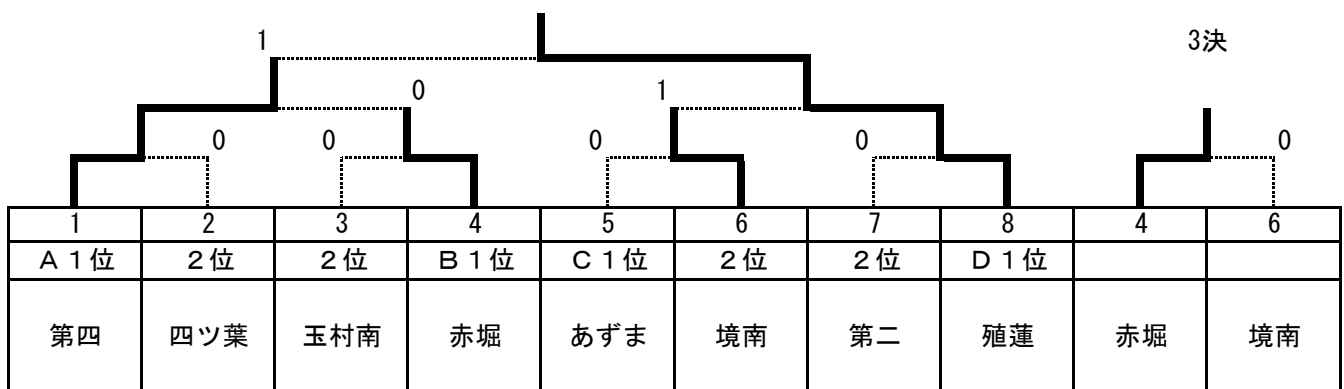

	B	1	2	3	4	勝敗	順位
1	境西		0	②	1	1	4
2	赤堀	③		②	②	3	1
3	境北	1	1		②	1	3
4	第二	②	1	1		1	2

	D	1	2	3	勝敗	順位
1	殖蓮		③	②	2	1
2	玉村南	0		③	1	2
3	玉村	1	0		0	3

○予選リーグ進行表

1コート	2コート	3コート	4コート	5コート	6コート	7コート	8コート
A1-A2	B1-B2	B1-B2	B3-B4	C1-C2	C1-C2	C3-C4	D1-D2
A1-A2	B1-B2	B3-B4	B3-B4	C1-C2	C3-C4	C3-C4	D1-D2
A1-A2	B1-B3	B1-B3	B2-B4	C1-C3	C1-C3	C2-C4	D1-D2
A2-A3	B1-B3	B2-B4	B2-B4	C1-C3	C2-C4	C2-C4	D2-D3
A2-A3	B1-B4	B1-B4	B2-B3	C1-C4	C1-C4	C2-C3	D2-D3
A2-A3	B1-B4	B2-B3	B2-B3	C1-C4	C2-C3	C2-C3	D2-D3
A1-A3							D1-D3
A1-A3	→					←	D1-D3
A1-A3	→					←	D1-D3

○決勝トーナメント(7ゲーム)

※2点先取

※ 審判について

- ・決勝トーナメント1回戦は、各予選リーグ3位の4校をお願いします。
- ・決勝トーナメント準決勝は、1回戦で敗退した4校をお願いします。
- ・決勝トーナメント決勝は、準決勝で敗退した2校をお願いします。

平成31年度伊勢崎市佐波郡中体連春季ソフトテニス大会

<女子団体戦>

平成31年4月20日(土)

あかぼり運動公園テニス場