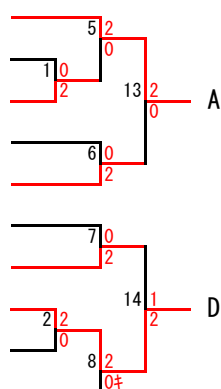

令和元年度伊勢崎市佐波郡中学校総合体育大会
バドミントン大会組合せ

男子団体

優勝 **伊勢崎市立第三中学校**

準優勝 **伊勢崎市立あずま中学校**

伊勢崎市立あずま中学校 1 — 2 伊勢崎市立第三中学校

女子団体

優勝 **伊勢崎市立第三中学校**

準優勝 **伊勢崎市立四ツ葉学園中等教育学校**

学校名		a	b	c	順位
伊勢崎市立四ツ葉学園中等教育学校	a		× 0-3	○ 3-0	2
伊勢崎市立第三中学校	b	○ 3-0		○ 3-0	1
伊勢崎市立あずま中学校	c	× 0-3	× 0-3		3

男子シングルス (BS)

柴崎友汰 (あずま)
 瀧野来旺 (三 中)
 岡部大聖 (あずま)
 細野真弘 (三 中)
 関口永遠 (あずま)
 柴田匠 (三 中)
 阿久澤祐樹 (あずま)
 植木理仁 (殖蓮中)
 細野龍聖 (あずま)
 田島陸人 (三 中)

青木孝憲 (あずま)
 杉田大和 (三 中)
 安田朱弥 (あずま)
 上村悠太 (三 中)
 卯野拓海 (あずま)
 飛田夢月 (三 中)
 栃木俊介 (あずま)
 大場真祥 (三 中)
 逸見英吾 (あずま)
 並里璃王 (三 中)

決勝リーグ

選手名		A	B	C	D	順位
柴崎友汰 (あずま)	A		× 0-2	○ 2-0	○ 2-0	2
並里璃王 (三 中)	B	○ 2-0		○ 2-0	○ 2-0	1
青木孝憲 (あずま)	C	× 0-2	× 0-2			3
植木理仁 (殖蓮中)	D	× 0-2	× 0-2	○ 2-0		3