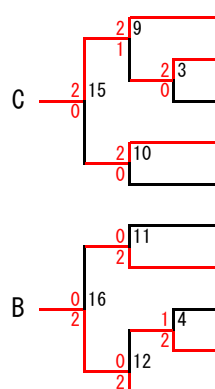

男子シングルス (BS)

柴崎友汰 (あずま)
瀧野来旺 (三 中)
岡部大聖 (あずま)
細野真弘 (三 中)
関口永遠 (あずま)
柴田匠 (三 中)
阿久澤祐樹 (あずま)
植木理仁 (殖蓮中)
細野龍聖 (あずま)
田島陸人 (三 中)

青木孝憲 (あずま)
杉田大和 (三 中)
安田朱弥 (あずま)
上村悠太 (三 中)
卯野拓海 (あずま)
飛田夢月 (三 中)
栃木俊介 (あずま)
大場真祥 (三 中)
逸見英吾 (あずま)
並里璃王 (三 中)

決勝リーグ

選手名		A	B	C	D	順位
柴崎友汰 (あずま)	A		× 0-2	○ 2-0	○ 2-0	2
並里璃王 (三 中)	B	○ 2-0		○ 2-0	○ 2-0	1
青木孝憲 (あずま)	C	× 0-2	× 0-2			3
植木理仁 (殖蓮中)	D	× 0-2	× 0-2	○ 2-0		3

男子ダブルス (BD)

予選Aリーグ

選手名		1	2	3	順位
堀越敬人 (三 中)	1		③ ○ 2-0	① ○ 2-0	1
川村詩恩 (あずま)	2	× 0-2		② × 0-2	3
今勇人 (あずま)	3	× 0-2	○ 2-0		2
上岡巧人 (三 中)					
福本朔也 (あずま)					

予選Bリーグ

選手名		1	2	3	順位
田中悠翔 (あずま)	1		③ ○ 2-0	① ○ 2-0	1
峯岸大耀 (あずま)	2	× 0-2		② ○ 2-0	2
吉田翼 (あずま)	3	× 0-2	× 0-2		3
阿久津旺郁 (三 中)					
矢島宏祐 (あずま)					
山田侑典 (三 中)					

決勝リーグ

選手名		A1	B1	A2	B2	順位
堀越敬人 (三 中)	A 1		○ 2-0	○ 2-0	○ 2-0	1
川村詩恩 (あずま)	B 1	× 0-2		○ 2-1	○ 2-0	2
田中悠翔 (あずま)	A 2	× 0-2	× 1-2		× 1-2	3
上岡巧人 (三 中)	B 2	× 0-2	× 0-2	○ 2-1		3
福本朔也 (あずま)						
吉田翼 (あずま)						
阿久津旺郁 (三 中)