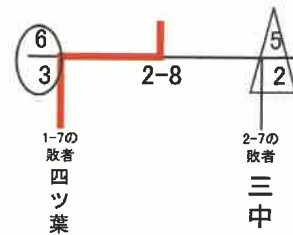

Dブロック

赤堀中	玉村中
-----	-----

	赤堀中	玉村中	勝数	順位
赤堀中		$\frac{8}{5}$	1	1
玉村中	$\frac{0}{0}$		0	2

- ② 赤堀中 × 玉村中 ×

< 決勝トーナメント >

< 県大会出場校決定戦 >

令和元年度 伊勢崎市佐波郡中体連新人剣道大会

令和2年9月27日

団体 女子
 < 予選リーグ >
 < 第1試合場 >

Aブロック

あずま中	四中	宮郷中
------	----	-----

	あずま中	四中	宮郷中	勝ち数	勝者数	総本数	順位
あずま中		$\frac{8}{4}$	$\frac{8}{4}$	2	8	16	1
四中	$\frac{0}{0}$		$\frac{1}{1}$	0	1	1	3
宮郷中	$\frac{1}{0}$	$\frac{7}{4}$		1	4	8	2