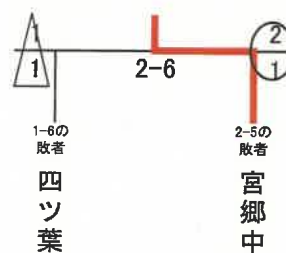

団体 女子
 < 予選リーグ >
 < 第1試合場 >

Aブロック

あずま中	四中	宮郷中
------	----	-----

	あずま中	四中	宮郷中	勝ち数	勝者数	総本数	順位
あずま中		$\frac{8}{4}$	$\frac{8}{4}$	2	8	16	1
四中	$\frac{0}{0}$		$\frac{1}{1}$	0	1	1	3
宮郷中	$\frac{1}{0}$	$\frac{7}{4}$		1	4	8	2

< 試合順 >

- ① 境南中 × 三中棄権
- ② あずま中 × 四中
- ③ あずま中 × 宮郷中
- ④ 四中 × 宮郷中

< 第2試合場 >

Bブロック

四ツ葉	赤堀中	境南中	三中棄権
-----	-----	-----	------

	四ツ葉	赤堀中	境南中	三中棄権	勝ち数	勝者数	総本数	順位
四ツ葉		$\frac{1}{1}$	$\frac{6}{3}$		1	4	7	2
赤堀中	$\frac{7}{4}$		$\frac{7}{4}$		2	8	14	1
境南中	$\frac{0}{0}$	$\frac{2}{1}$			0	1	2	3
三中棄権								

< 試合順 >

- ① 四ツ葉 × 赤堀中
- ② 四ツ葉 × 三中棄権
- ③ 赤堀中 × 境南中
- ④ 四ツ葉 × 境南中
- ⑤ 赤堀中 × 三中棄権

<< 決勝トーナメント >>

<< 県大会出場校決定戦 >>

剣道男子個人

剣道女子個人