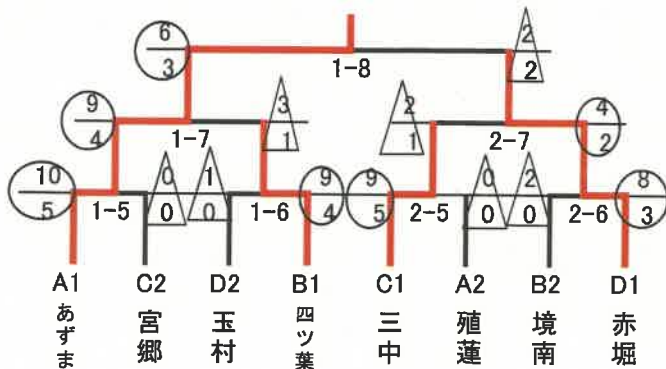

Bブロック

二中	四ツ葉中	境南中
----	------	-----

	二中	四ツ葉中	境南中	勝数	順位
二中		$\frac{0}{0}$	$\frac{0}{0}$	0	3
四ツ葉中	$\frac{8}{4}$		$\frac{5}{2}$	2	1
境南中	$\frac{7}{4}$	$\frac{2}{1}$		1	2

- ① 二中 × 四ツ葉中
 ③ 四ツ葉中 × 境南中
 ④ 二中 × 境南中

Dブロック

赤堀中	玉村中
-----	-----

	赤堀中	玉村中	勝数	順位
赤堀中		$\frac{8}{5}$	1	1
玉村中	$\frac{0}{0}$		0	2

- ② 赤堀中 × 玉村中 ×

< 決勝トーナメント >

< 県大会出場校決定戦 >

令和元年度 伊勢崎市佐波郡中体連新人剣道大会

令和2年9月27日

団体 女子
 < 予選リーグ >
 < 第1試合場 >

Aブロック

あずま中	四中	宮郷中
------	----	-----

	あずま中	四中	宮郷中	勝ち数	勝者数	総本数	順位
あずま中		$\frac{8}{4}$	$\frac{8}{4}$	2	8	16	1
四中	$\frac{0}{0}$		$\frac{1}{1}$	0	1	1	3
宮郷中	$\frac{1}{0}$	$\frac{7}{4}$		1	4	8	2