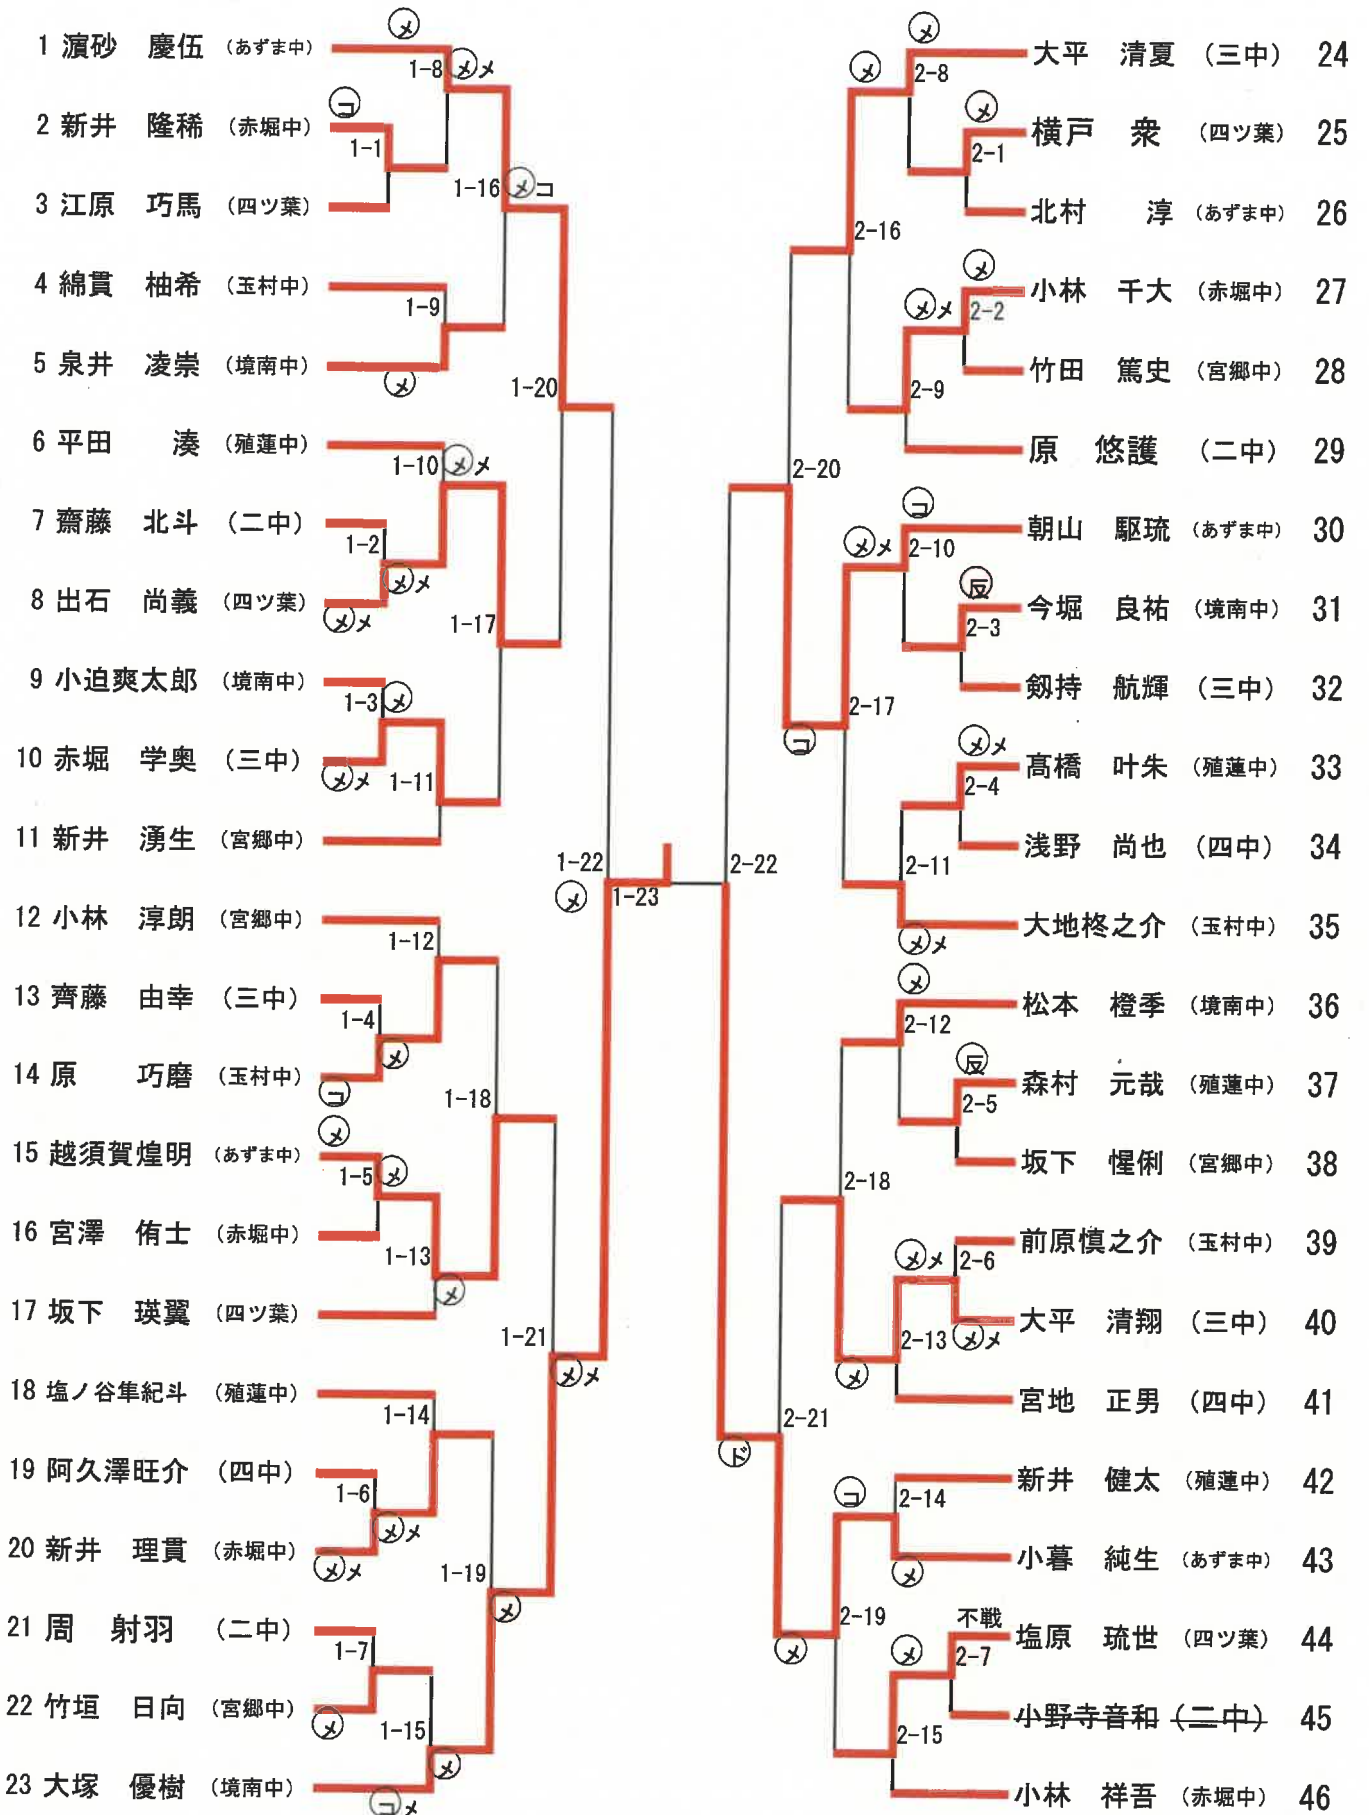

Dブロック

赤堀中	玉村中
-----	-----

	赤堀中	玉村中	勝数	順位
赤堀中		$\frac{8}{5}$	1	1
玉村中	$\frac{0}{0}$		0	2

- ② 赤堀中 × 玉村中 ×

< 決勝トーナメント >

< 県大会出場校決定戦 >

令和元年度 伊勢崎市佐波郡中体連新人剣道大会

令和2年9月27日

団体 女子
 < 予選リーグ >
 < 第1試合場 >

Aブロック

あずま中	四中	宮郷中
------	----	-----

	あずま中	四中	宮郷中	勝ち数	勝者数	総本数	順位
あずま中		$\frac{8}{4}$	$\frac{8}{4}$	2	8	16	1
四中	$\frac{0}{0}$		$\frac{1}{1}$	0	1	1	3
宮郷中	$\frac{1}{0}$	$\frac{7}{4}$		1	4	8	2

< 試合順 >

- ① 境南中 × 三中棄権
- ② あずま中 × 四中
- ③ あずま中 × 宮郷中
- ④ 四中 × 宮郷中

< 第2試合場 >

Bブロック

四ツ葉	赤堀中	境南中	三中棄権
-----	-----	-----	------

	四ツ葉	赤堀中	境南中	三中棄権	勝ち数	勝者数	総本数	順位
四ツ葉		$\frac{1}{1}$	$\frac{6}{3}$		1	4	7	2
赤堀中	$\frac{7}{4}$		$\frac{7}{4}$		2	8	14	1
境南中	$\frac{0}{0}$	$\frac{2}{1}$			0	1	2	3
三中棄権								

< 試合順 >

- ① 四ツ葉 × 赤堀中
- ② 四ツ葉 × 三中棄権
- ③ 赤堀中 × 境南中
- ④ 四ツ葉 × 境南中
- ⑤ 赤堀中 × 三中棄権

<< 決勝トーナメント >>

<< 県大会出場校決定戦 >>

剣道男子個人

剣道女子個人