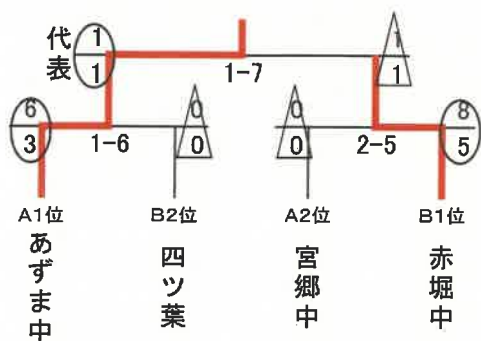

団体 女子
 < 予選リーグ >
 < 第1試合場 >

Aブロック

あずま中	四中	宮郷中
------	----	-----

	あずま中	四中	宮郷中	勝ち数	勝者数	総本数	順位
あずま中		$\frac{8}{4}$	$\frac{8}{4}$	2	8	16	1
四中	$\frac{0}{0}$		$\frac{1}{1}$	0	1	1	3
宮郷中	$\frac{1}{0}$	$\frac{7}{4}$		1	4	8	2

< 試合順 >

- ① 境南中 × 三中棄権
- ② あずま中 × 四中
- ③ あずま中 × 宮郷中
- ④ 四中 × 宮郷中

< 第2試合場 >

Bブロック

四ツ葉	赤堀中	境南中	三中棄権
-----	-----	-----	------

	四ツ葉	赤堀中	境南中	三中棄権	勝ち数	勝者数	総本数	順位
四ツ葉		$\frac{1}{1}$	$\frac{6}{3}$		1	4	7	2
赤堀中	$\frac{7}{4}$		$\frac{7}{4}$		2	8	14	1
境南中	$\frac{0}{0}$	$\frac{2}{1}$			0	1	2	3
三中棄権								

< 試合順 >

- ① 四ツ葉 × 赤堀中
- ② 四ツ葉 × 三中棄権
- ③ 赤堀中 × 境南中
- ④ 四ツ葉 × 境南中
- ⑤ 赤堀中 × 三中棄権

<< 決勝トーナメント >>

<< 県大会出場校決定戦 >>

剣道男子個人

剣道女子個人