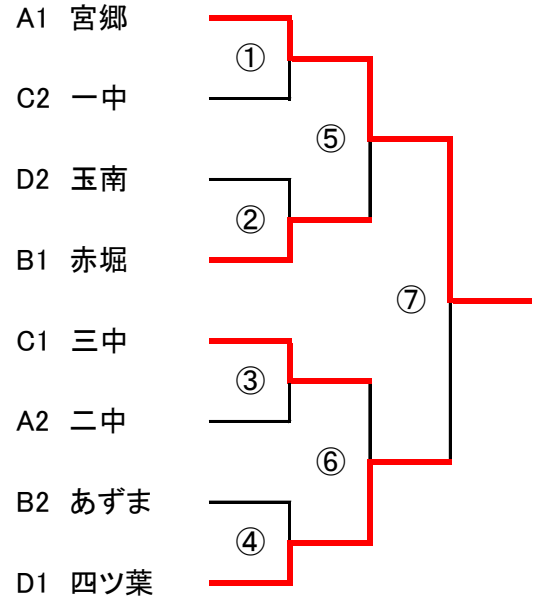

## 女子

A	宮郷中	一中	玉村中	四ツ葉	勝敗
宮郷中		3-0	3-0	3-0	3-0
一中	0-3		3-0	3-0	2-1
玉村中	0-3	0-3		3-1	1-2
四ツ葉	0-3	0-3	1-3		0-3

B	玉村南中	三中	二中	勝敗
玉村南中		3-2	3-2	2-0
三中	2-3		3-0	1-1
二中	2-3	0-3		0-2

C	殖蓮中	四中	境北中	勝敗
殖蓮中		3-2	3-1	2-0
四中	2-3		2-3	0-2
境北中	1-3	3-2		1-1

D	赤堀中	あずま中	境西中	境南中	勝敗
赤堀中		2-3	3-0	3-0	2-1
あずま中	3-2		3-0	3-1	3-0
境西中	0-3	0-3		0-3	0-3
境南中	0-3	1-3	3-0		1-2

### 決勝トーナメント