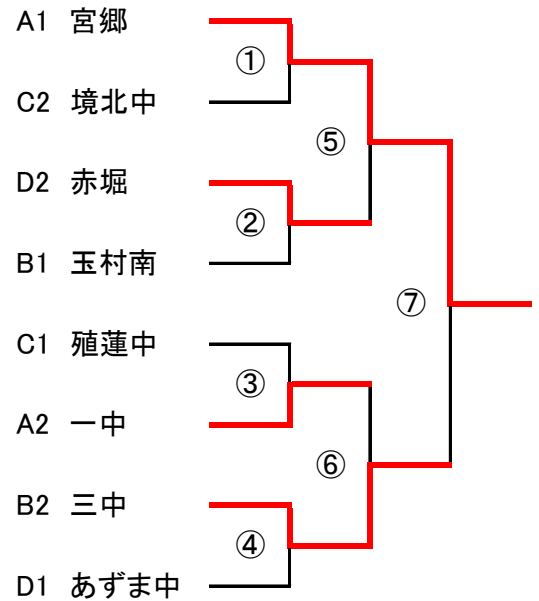

代表決定戦

※女子の代表決定戦は、優勝校に決勝で負けたチームと準決勝で優勝校に負けたチームで対戦する。
ただし、予選リーグで対戦を行っている場合はその結果を生かす。