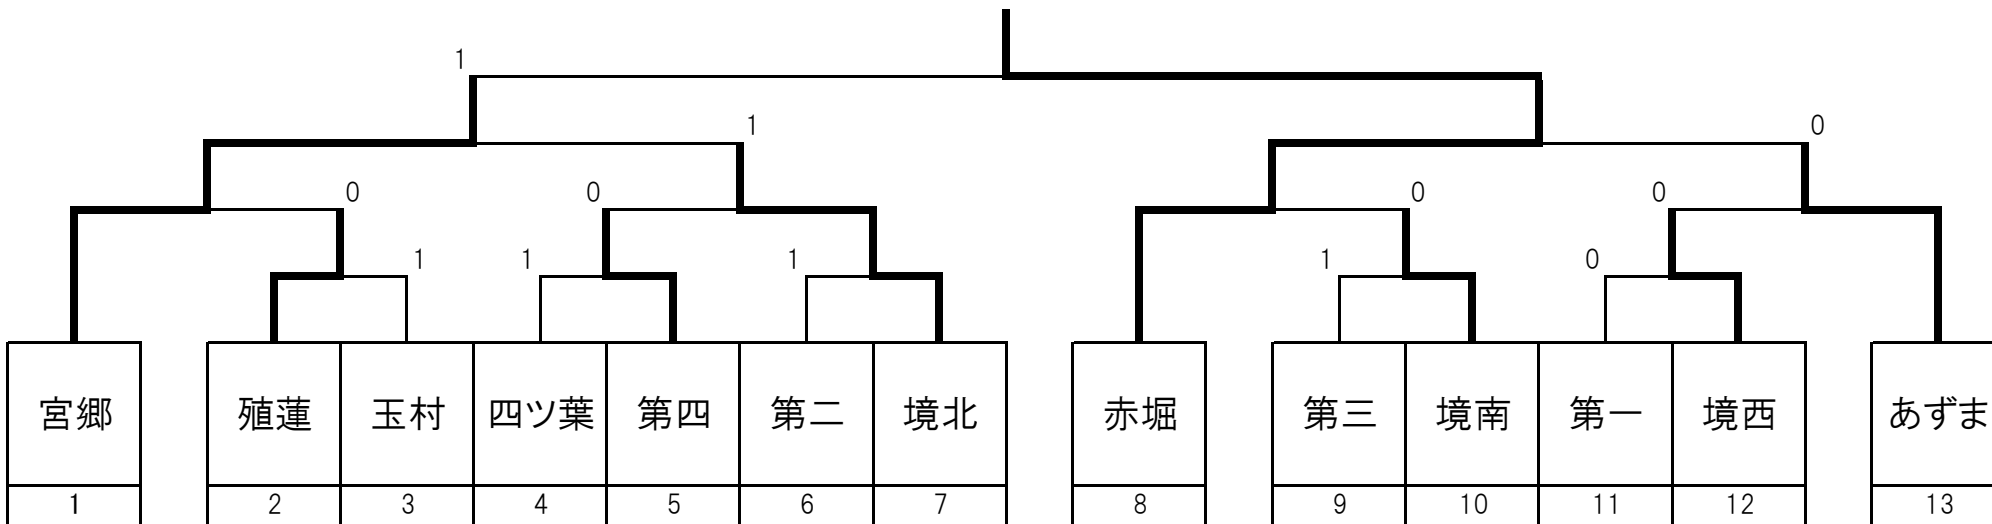

# 令和4年度 伊勢崎市佐波郡中体連春季ソフトテニス大会

<男子団体戦>

令和4年4月16日(土)

あかぼり運動公園

○トーナメント表 (7ゲームマッチ)

※ 競技について

- ・初戦は3組対戦。
- ・2回戦以降は2点先取。

※ 審判について

- ・1回戦は、相互審判をお願いします。
- ・2回戦は、1回戦敗退の学校をお願いします。
- ・準決勝は、2回戦敗退の学校をお願いします。
- ・決勝、県代表決定戦は、2回戦敗退の学校をお願いします。

<県代表決定戦>

# 令和4年度 伊勢崎市佐波郡中体連ソフトテニス春季大会

<女子団体戦>

令和4年4月16日(土)

伊勢崎市宮庭球場

○トーナメント表 ※上位3校が県大会出場

※ 試合進行について

- ・全て7ゲームマッチ
- ・初戦(シード校を含む)のみ3組対戦、それ以外は2点先取
- ・試合進行によっては、1, 2回戦も2面展開で行う
- ・試合と試合の間の練習については本部の指示に従う
- ・遅延行為の禁止(時差の円陣、ポイント間の打合せ、など)