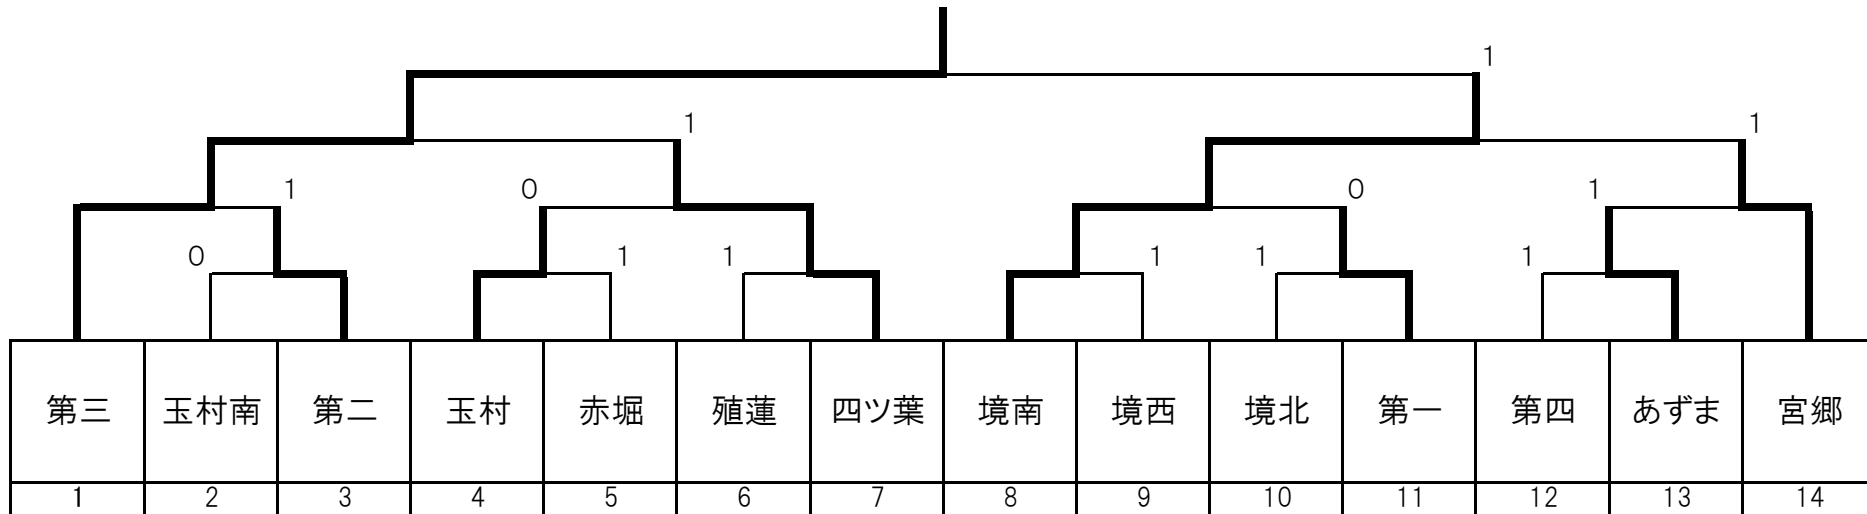

### <女子個人戦>

| 順位  | 選手名   | 学校名  | 備考    |  | 選手名    | 学校名  | 備考    |
|-----|-------|------|-------|--|--------|------|-------|
| 優勝  | 新山・永原 | 赤堀中  | 県大会出場 |  | 高山・村上  | 宮郷中  | 県大会出場 |
| 準優勝 | 新井・野崎 | 第三中  | 県大会出場 |  | 相内・樺澤  | 赤堀中  | 県大会出場 |
| 第3位 | 手塚・小林 | あずま中 | 県大会出場 |  | 金子・菊地  | 宮郷中  | 県大会出場 |
| 第3位 | 八幡・細野 | 四ツ葉中 | 県大会出場 |  | 酒井・岩崎  | あずま中 | 県大会出場 |
| 第5位 | 小野・島田 | 境南中  | 県大会出場 |  | 清水・山木  | 赤堀中  | 県大会出場 |
| 第5位 | 亀井・内田 | 境南中  | 県大会出場 |  | 神沢・五十嵐 | 赤堀中  | 県大会出場 |
| 第5位 | 反町・中井 | 宮郷中  | 県大会出場 |  | 船越・六本木 | 赤堀中  | 県大会出場 |
| 第5位 | 矢内・千葉 | 第三中  | 県大会出場 |  | 中澤・高野  | 第二中  | 県大会出場 |

# 令和4年度 伊勢崎市佐波郡中体連春季ソフトテニス大会

<男子団体戦>

令和4年4月16日(土)

あかぼり運動公園

○トーナメント表 (7ゲームマッチ)

※ 競技について

- ・初戦は3組対戦。
- ・2回戦以降は2点先取。

※ 審判について

# 令和4年度 伊勢崎市佐波郡中体連ソフトテニス春季大会

<女子団体戦>

令和4年4月16日(土)

伊勢崎市宮庭球場

○トーナメント表 ※上位3校が県大会出場

※ 試合進行について

- ・全て7ゲームマッチ
- ・初戦(シード校を含む)のみ3組対戦、それ以外は2点先取
- ・試合進行によっては、1, 2回戦も2面展開で行う
- ・試合と試合の間の練習については本部の指示に従う
- ・遅延行為の禁止(時差の円陣、ポイント間の打合せ、など)