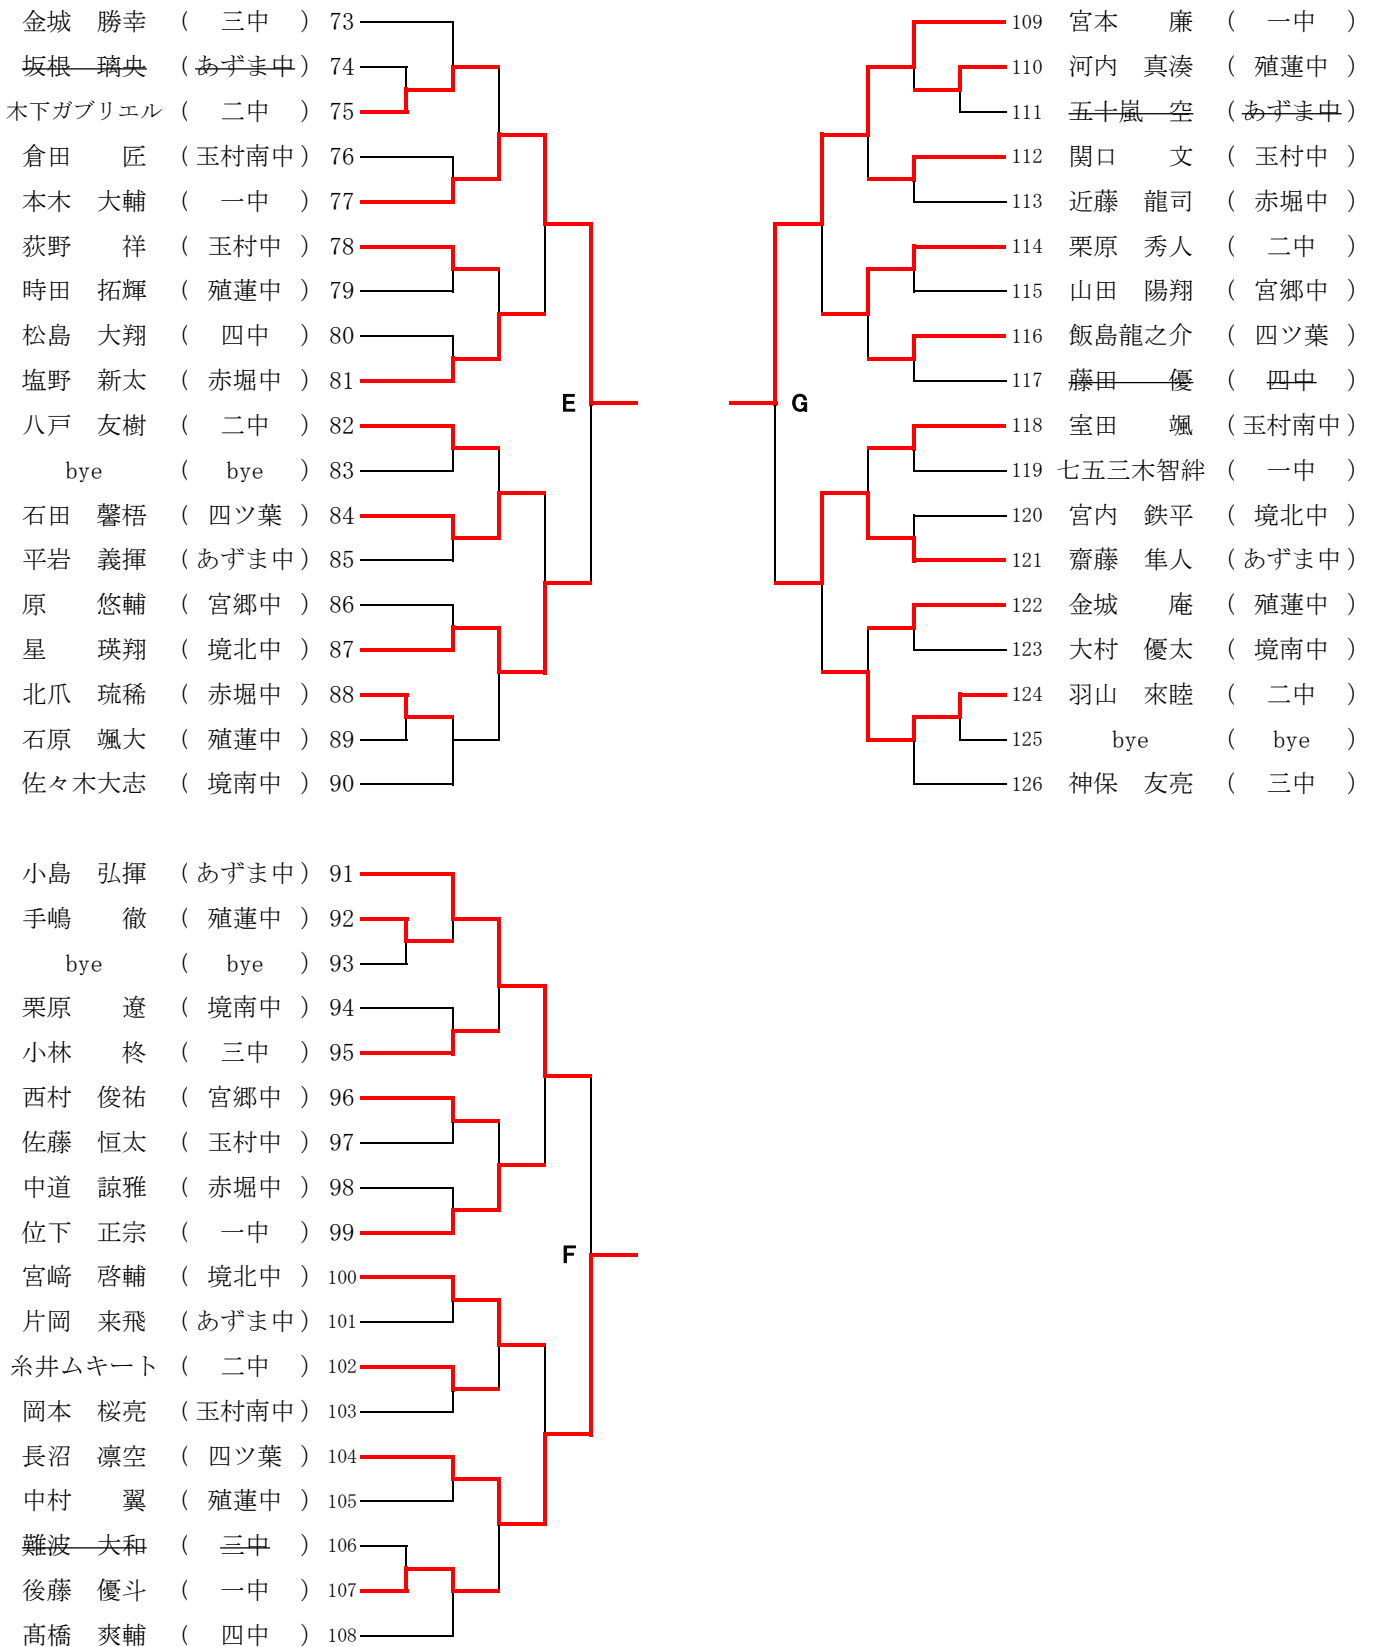

令和5年度 伊勢崎市佐波郡中学校春季大会卓球大会

男子シングルス