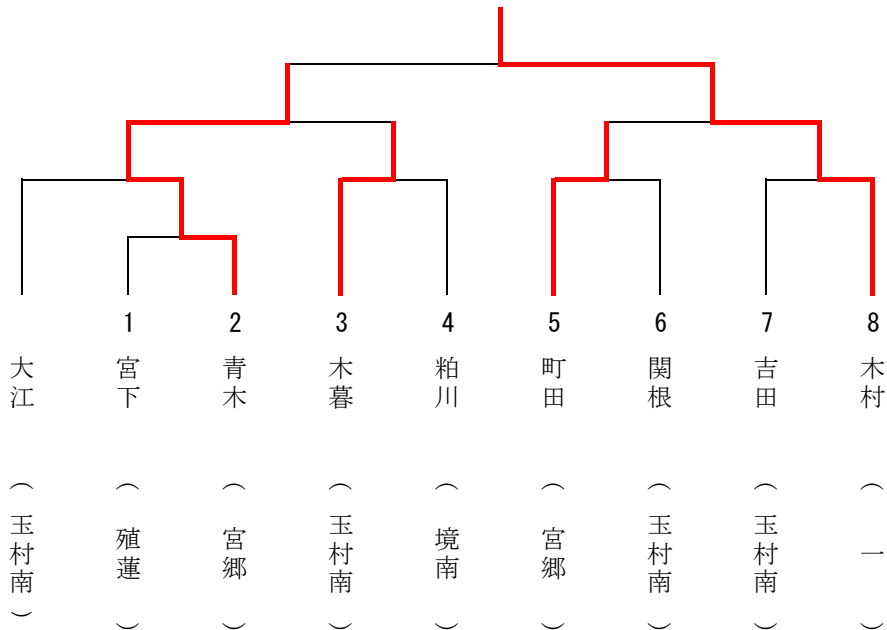

C	あずま	殖蓮	二	勝敗
あずま		3-1	3-0	2-0
殖蓮	1-3		3-0	1-1
二	0-3	0-3		0-2

B	宮郷	境南	赤堀	玉村	勝敗
宮郷		3-1	3-0	3-0	3-0
境南	1-3		3-0	3-0	2-1
赤堀	0-3	0-3		3-0	1-2
玉村	0-3	0-3	0-3		0-3

決勝トーナメント

※代表決定戦は、優勝校に決勝で負けたチームと準決勝で優勝校に負けたチームで対戦する。
 ただし、予選リーグで対戦を行っている場合はその結果を生かす。
 ※すべての試合で、予選リーグの結果を優先する。(同じ対戦の場合は試合を行わない)
 また、2位通過校は必ず逆のブロックに入る。(A2だと初戦がC1かB1)

令和5年度 伊勢崎市佐波郡中学校春季大会卓球大会

男子シングルス

令和5年度 伊勢崎市佐波郡中学校春季大会卓球大会

男子シングルス

令和5年度 伊勢崎市佐波郡中学校春季大会卓球大会

女子シングルス

令和5年度 伊勢崎市佐波郡中学校春季大会卓球大会

女子シングルス

令和5年度 伊勢崎市佐波郡中学校春季大会卓球大会

男子決勝トーナメント

女子決勝トーナメント

※A~Hブロックで勝ち上がった選手は、くじを引いて対戦相手を決める。
 ※同校対決は極力避ける。