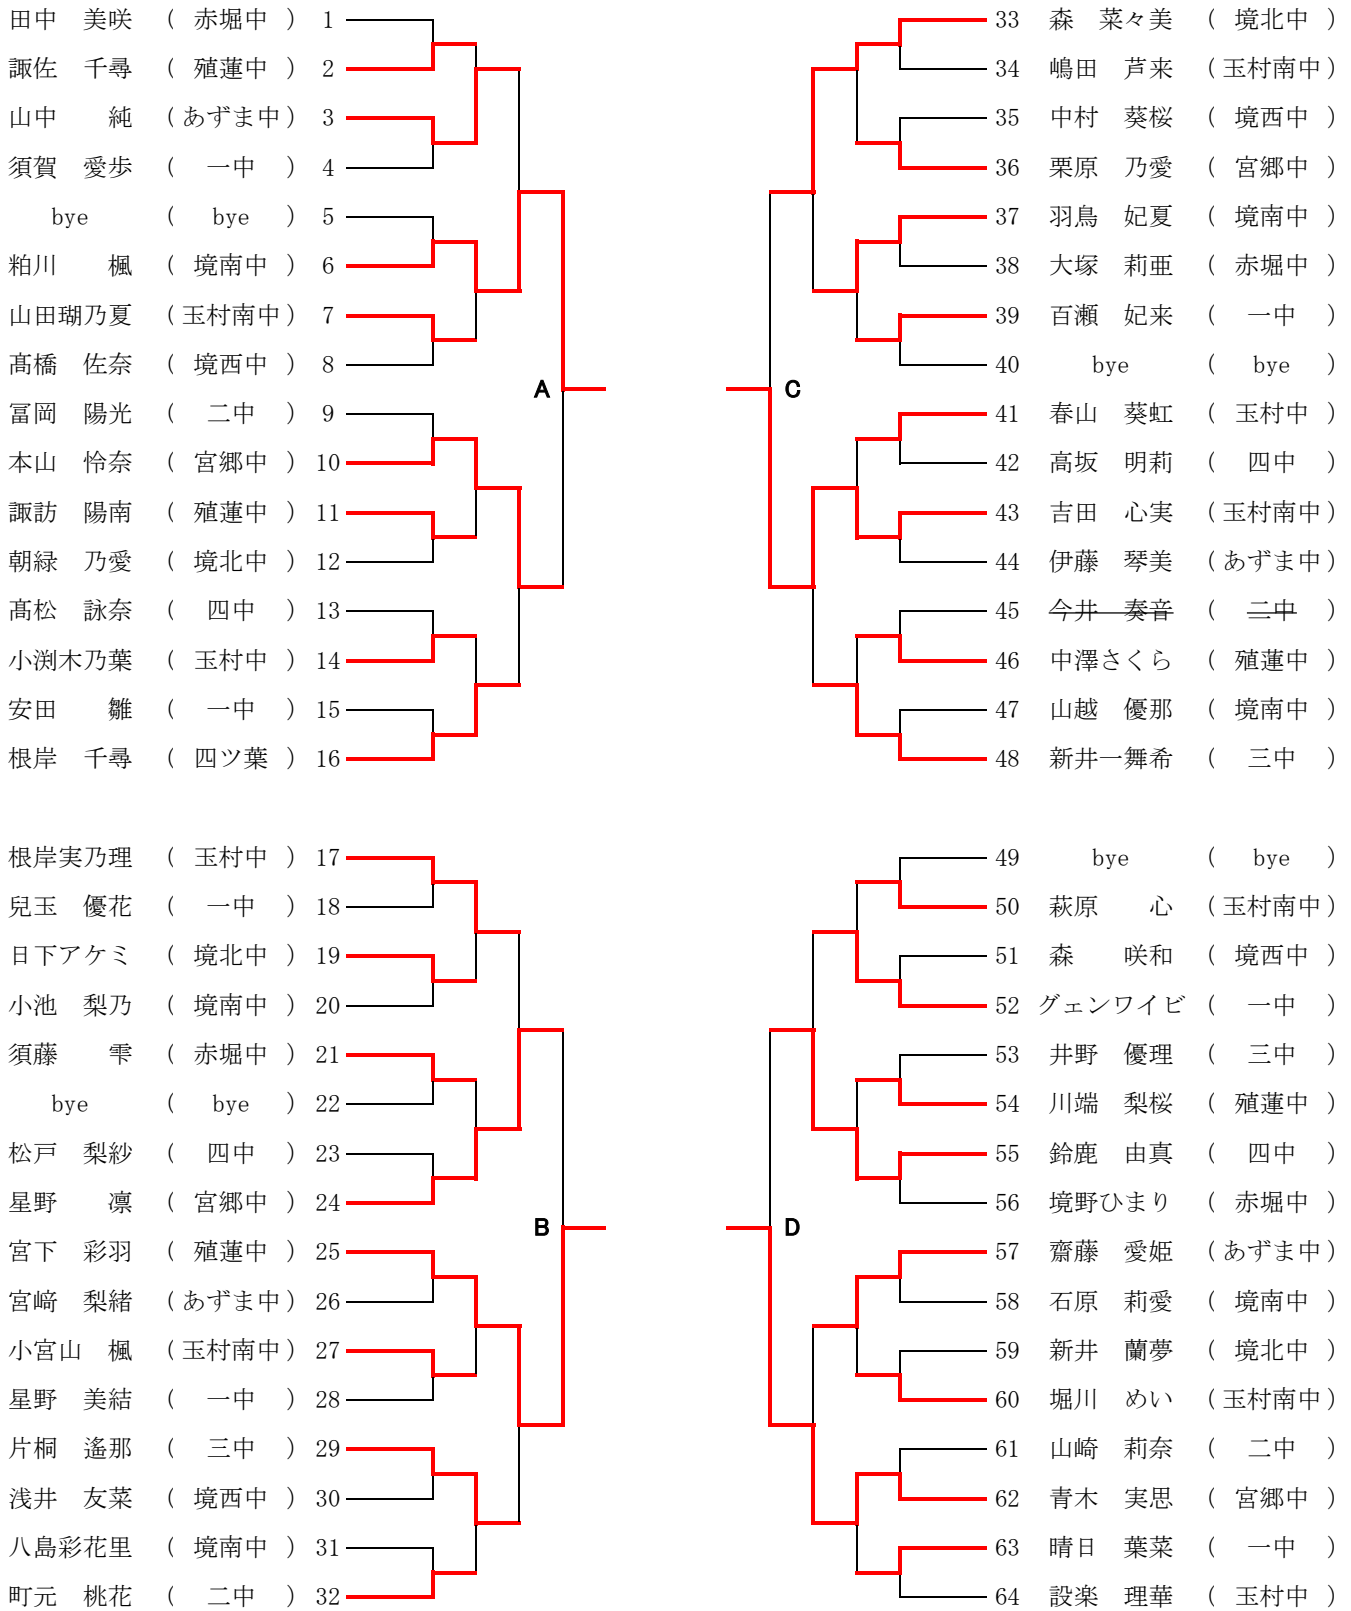

B	あずま	境北	宮郷	勝敗
あずま		3-2	2-3	1-1
境北	2-3		1-3	1-1
宮郷	3-2	3-1		2-0

決勝トーナメント

代表決定戦

女子

A	玉村南	境北	境西	勝敗
玉村南		3-0	3-0	2-0
境北	0-3		3-2	1-1
境西	0-3	2-3		0-2

D	一	四	三	四ツ葉	勝敗
一		3-0	1-3	3-0	2-1
四	0-3		0-3	3-0	1-2
三	3-1	3-0		3-0	3-0
四ツ葉	0-3	0-3	0-3		0-3

C	あずま	殖蓮	二	勝敗
あずま		3-1	3-0	2-0
殖蓮	1-3		3-0	1-1
二	0-3	0-3		0-2

B	宮郷	境南	赤堀	玉村	勝敗
宮郷		3-1	3-0	3-0	3-0
境南	1-3		3-0	3-0	2-1
赤堀	0-3	0-3		3-0	1-2
玉村	0-3	0-3	0-3		0-3

決勝トーナメント

※代表決定戦は、優勝校に決勝で負けたチームと準決勝で優勝校に負けたチームで対戦する。
 ただし、予選リーグで対戦を行っている場合はその結果を生かす。
 ※すべての試合で、予選リーグの結果を優先する。(同じ対戦の場合は試合を行わない)
 また、2位通過校は必ず逆のブロックに入る。(A2だと初戦がC1かB1)

令和5年度 伊勢崎市佐波郡中学校春季大会卓球大会

男子シングルス

令和5年度 伊勢崎市佐波郡中学校春季大会卓球大会

男子シングルス

令和5年度 伊勢崎市佐波郡中学校春季大会卓球大会

女子シングルス

令和5年度 伊勢崎市佐波郡中学校春季大会卓球大会

女子シングルス

令和5年度 伊勢崎市佐波郡中学校春季大会卓球大会

男子決勝トーナメント

女子決勝トーナメント

※A~Hブロックで勝ち上がった選手は、くじを引いて対戦相手を決める。
 ※同校対決は極力避ける。