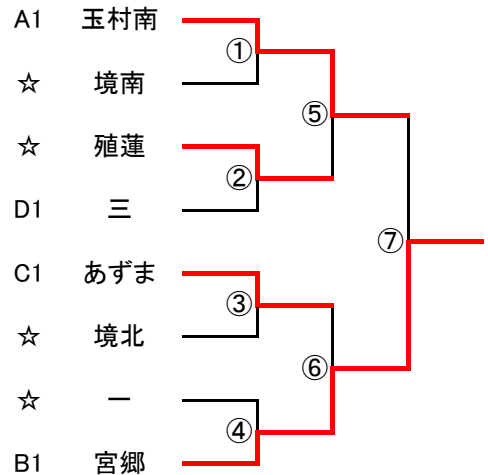

B	あずま	境北	宮郷	勝敗
あずま		3-2	2-3	1-1
境北	2-3		1-3	1-1
宮郷	3-2	3-1		2-0

決勝トーナメント

代表決定戦

女子

A	玉村南	境北	境西	勝敗
玉村南		3-0	3-0	2-0
境北	0-3		3-2	1-1
境西	0-3	2-3		0-2

D	一	四	三	四ツ葉	勝敗
一		3-0	1-3	3-0	2-1
四	0-3		0-3	3-0	1-2
三	3-1	3-0		3-0	3-0
四ツ葉	0-3	0-3	0-3		0-3

C	あずま	殖蓮	二	勝敗
あずま		3-1	3-0	2-0
殖蓮	1-3		3-0	1-1
二	0-3	0-3		0-2

B	宮郷	境南	赤堀	玉村	勝敗
宮郷		3-1	3-0	3-0	3-0
境南	1-3		3-0	3-0	2-1
赤堀	0-3	0-3		3-0	1-2
玉村	0-3	0-3	0-3		0-3

決勝トーナメント

※代表決定戦は、優勝校に決勝で負けたチームと準決勝で優勝校に負けたチームで対戦する。
 ただし、予選リーグで対戦を行っている場合はその結果を生かす。
 ※すべての試合で、予選リーグの結果を優先する。(同じ対戦の場合は試合を行わない)
 また、2位通過校は必ず逆のブロックに入る。(A2だと初戦がC1かB1)