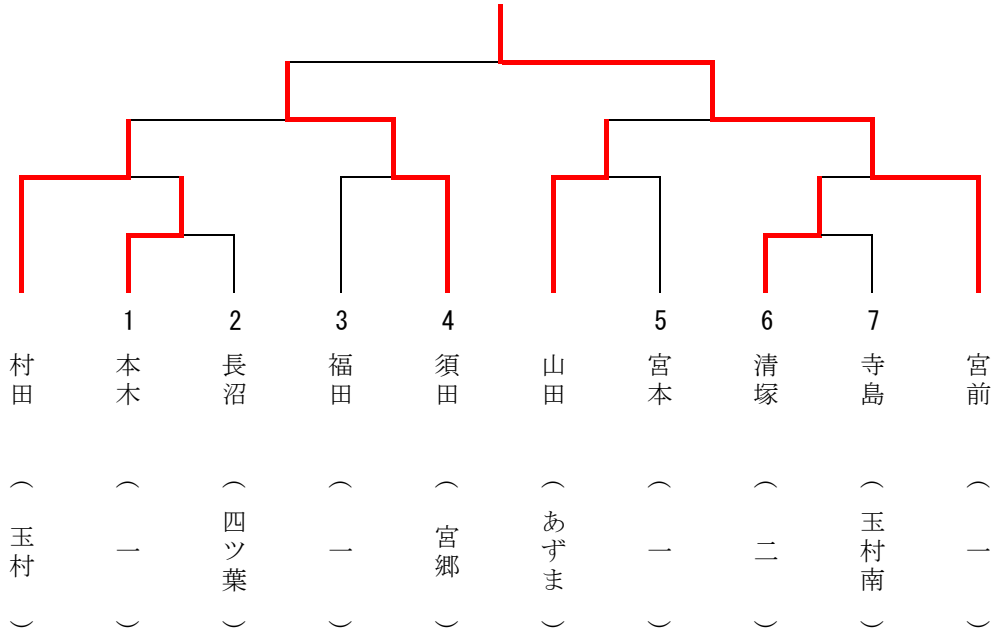

C	あずま	殖蓮	二	勝敗
あずま		3-1	3-0	2-0
殖蓮	1-3		3-0	1-1
二	0-3	0-3		0-2

B	宮郷	境南	赤堀	玉村	勝敗
宮郷		3-1	3-0	3-0	3-0
境南	1-3		3-0	3-0	2-1
赤堀	0-3	0-3		3-0	1-2
玉村	0-3	0-3	0-3		0-3

決勝トーナメント

※代表決定戦は、優勝校に決勝で負けたチームと準決勝で優勝校に負けたチームで対戦する。
 ただし、予選リーグで対戦を行っている場合はその結果を生かす。
 ※すべての試合で、予選リーグの結果を優先する。(同じ対戦の場合は試合を行わない)
 また、2位通過校は必ず逆のブロックに入る。(A2だと初戦がC1かB1)

令和5年度 伊勢崎市佐波郡中学校春季大会卓球大会

男子シングルス

令和5年度 伊勢崎市佐波郡中学校春季大会卓球大会

男子シングルス

令和5年度 伊勢崎市佐波郡中学校春季大会卓球大会

女子シングルス

令和5年度 伊勢崎市佐波郡中学校春季大会卓球大会

女子シングルス

令和5年度 伊勢崎市佐波郡中学校春季大会卓球大会

男子決勝トーナメント

女子決勝トーナメント

※A~Hブロックで勝ち上がった選手は、くじを引いて対戦相手を決める。
 ※同校対決は極力避ける。