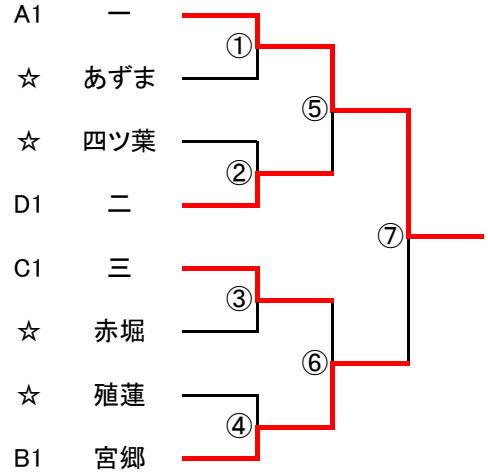

令和5年度 伊勢崎市佐波郡中学校春季大会卓球大会

男子

A	一	赤堀	四	玉村	勝敗
一		3-0	3-0	3-1	3-0
赤堀	0-3		3-1	3-1	2-1
四	0-3	1-3		3-1	1-2
玉村	1-3	1-3	1-3		0-3

D	二	玉村南	殖蓮	勝敗
二		3-1	3-0	2-0
玉村南	1-3		1-3	0-2
殖蓮	0-3	3-1		1-1

C	四ツ葉	境南	三	勝敗
四ツ葉		3-1	0-3	1-1
境南	1-3		0-3	0-2
三	3-0	3-0		2-0

B	あずま	境北	宮郷	勝敗
あずま		3-2	2-3	1-1
境北	2-3		1-3	1-1
宮郷	3-2	3-1		2-0

決勝トーナメント

代表決定戦

女子

A	玉村南	境北	境西	勝敗
玉村南		3-0	3-0	2-0
境北	0-3		3-2	1-1
境西	0-3	2-3		0-2

D	一	四	三	四ツ葉	勝敗
一		3-0	1-3	3-0	2-1
四	0-3		0-3	3-0	1-2
三	3-1	3-0		3-0	3-0
四ツ葉	0-3	0-3	0-3		0-3

C	あずま	殖蓮	二	勝敗
あずま		3-1	3-0	2-0
殖蓮	1-3		3-0	1-1
二	0-3	0-3		0-2

B	宮郷	境南	赤堀	玉村	勝敗
宮郷		3-1	3-0	3-0	3-0
境南	1-3		3-0	3-0	2-1
赤堀	0-3	0-3		3-0	1-2
玉村	0-3	0-3	0-3		0-3

決勝トーナメント

※代表決定戦は、優勝校に決勝で負けたチームと準決勝で優勝校に負けたチームで対戦する。
 ただし、予選リーグで対戦を行っている場合はその結果を生かす。
 ※すべての試合で、予選リーグの結果を優先する。(同じ対戦の場合は試合を行わない)
 また、2位通過校は必ず逆のブロックに入る。(A2だと初戦がC1かB1)

令和5年度 伊勢崎市佐波郡中学校春季大会卓球大会

男子決勝トーナメント

女子決勝トーナメント

※A~Hブロックで勝ち上がった選手は、くじを引いて対戦相手を決める。
 ※同校対決は極力避ける。