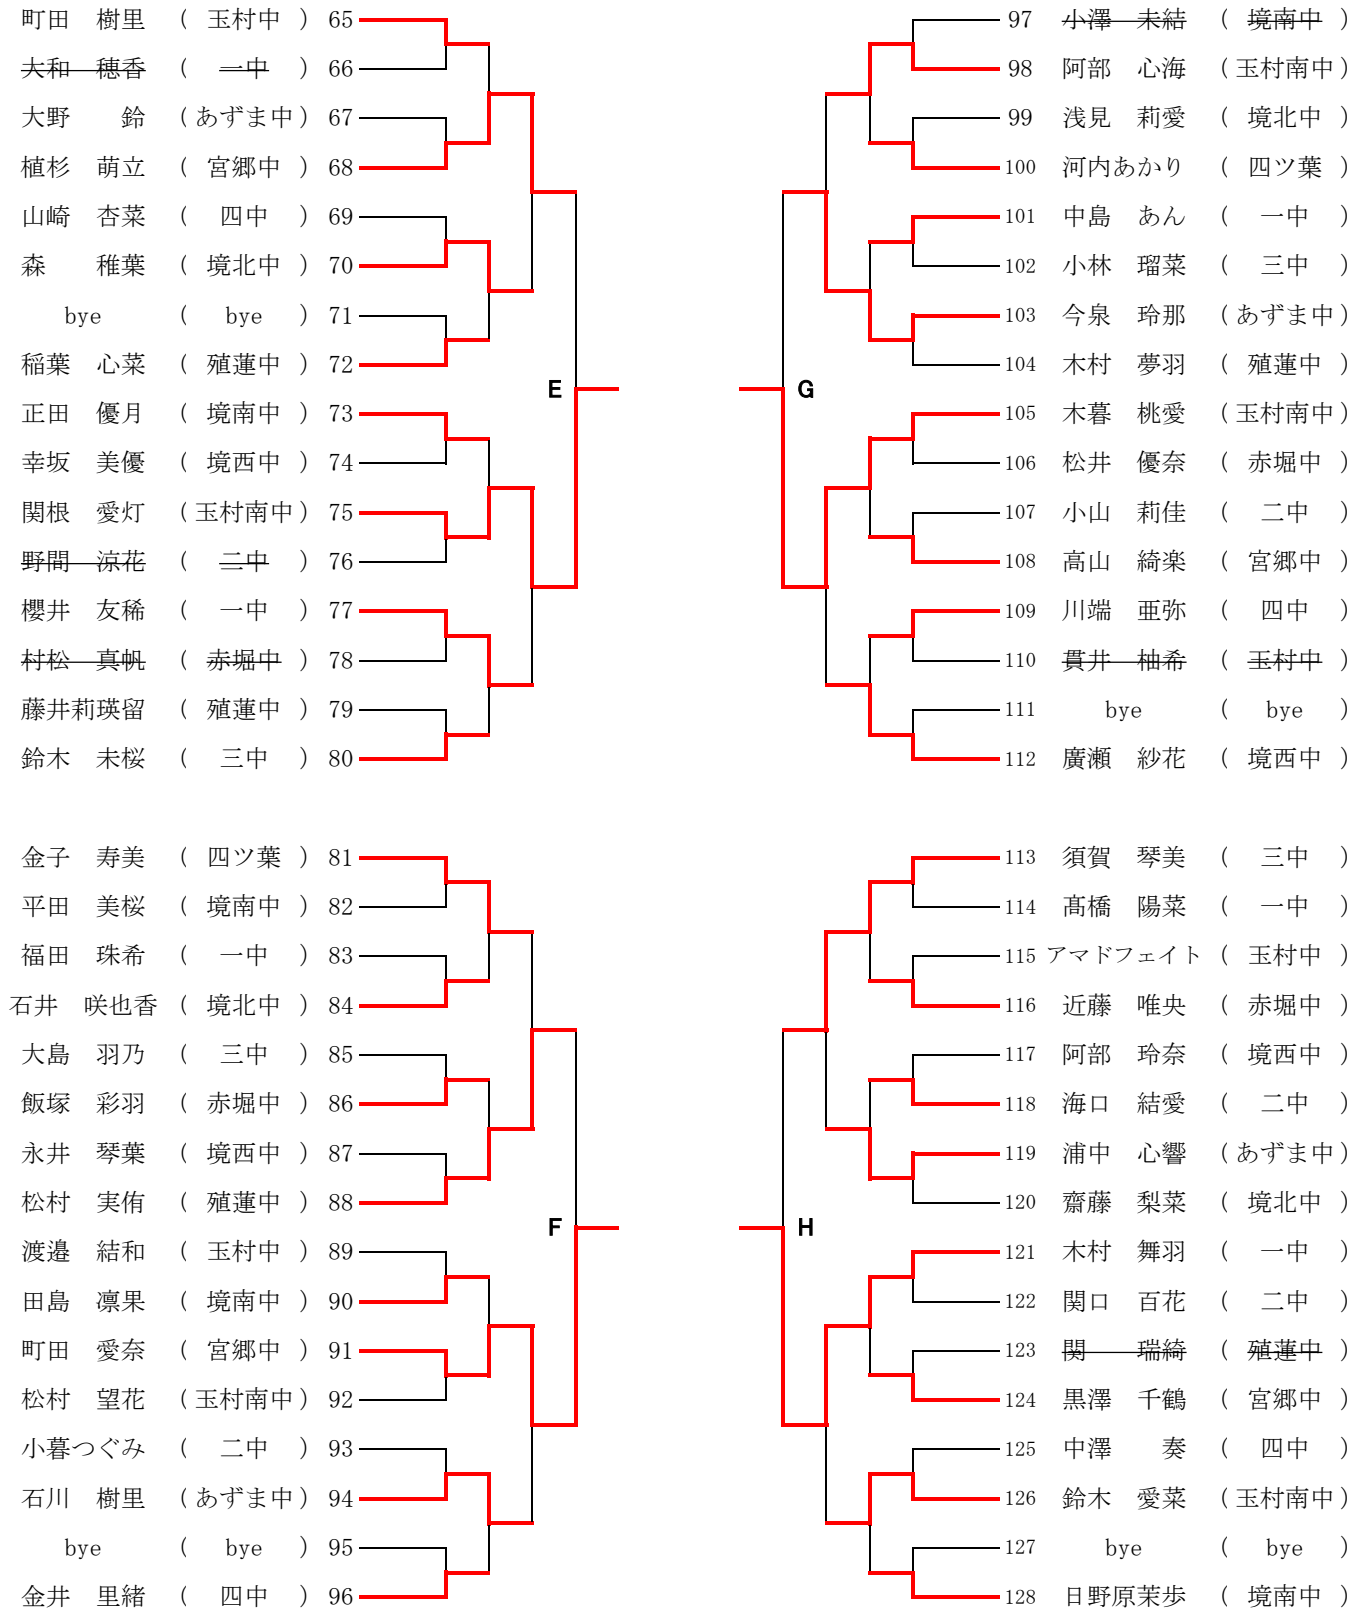

B	あずま	境北	宮郷	勝敗
あずま		3-2	2-3	1-1
境北	2-3		1-3	1-1
宮郷	3-2	3-1		2-0

決勝トーナメント

代表決定戦

女子

A	玉村南	境北	境西	勝敗
玉村南		3-0	3-0	2-0
境北	0-3		3-2	1-1
境西	0-3	2-3		0-2

D	一	四	三	四ツ葉	勝敗
一		3-0	1-3	3-0	2-1
四	0-3		0-3	3-0	1-2
三	3-1	3-0		3-0	3-0
四ツ葉	0-3	0-3	0-3		0-3

C	あずま	殖蓮	二	勝敗
あずま		3-1	3-0	2-0
殖蓮	1-3		3-0	1-1
二	0-3	0-3		0-2

B	宮郷	境南	赤堀	玉村	勝敗
宮郷		3-1	3-0	3-0	3-0
境南	1-3		3-0	3-0	2-1
赤堀	0-3	0-3		3-0	1-2
玉村	0-3	0-3	0-3		0-3

決勝トーナメント

※代表決定戦は、優勝校に決勝で負けたチームと準決勝で優勝校に負けたチームで対戦する。
 ただし、予選リーグで対戦を行っている場合はその結果を生かす。
 ※すべての試合で、予選リーグの結果を優先する。(同じ対戦の場合は試合を行わない)
 また、2位通過校は必ず逆のブロックに入る。(A2だと初戦がC1かB1)

令和5年度 伊勢崎市佐波郡中学校春季大会卓球大会

男子シングルス

令和5年度 伊勢崎市佐波郡中学校春季大会卓球大会

男子シングルス

令和5年度 伊勢崎市佐波郡中学校春季大会卓球大会

女子シングルス

令和5年度 伊勢崎市佐波郡中学校春季大会卓球大会

女子シングルス

令和5年度 伊勢崎市佐波郡中学校春季大会卓球大会

男子決勝トーナメント

女子決勝トーナメント

※A~Hブロックで勝ち上がった選手は、くじを引いて対戦相手を決める。
 ※同校対決は極力避ける。