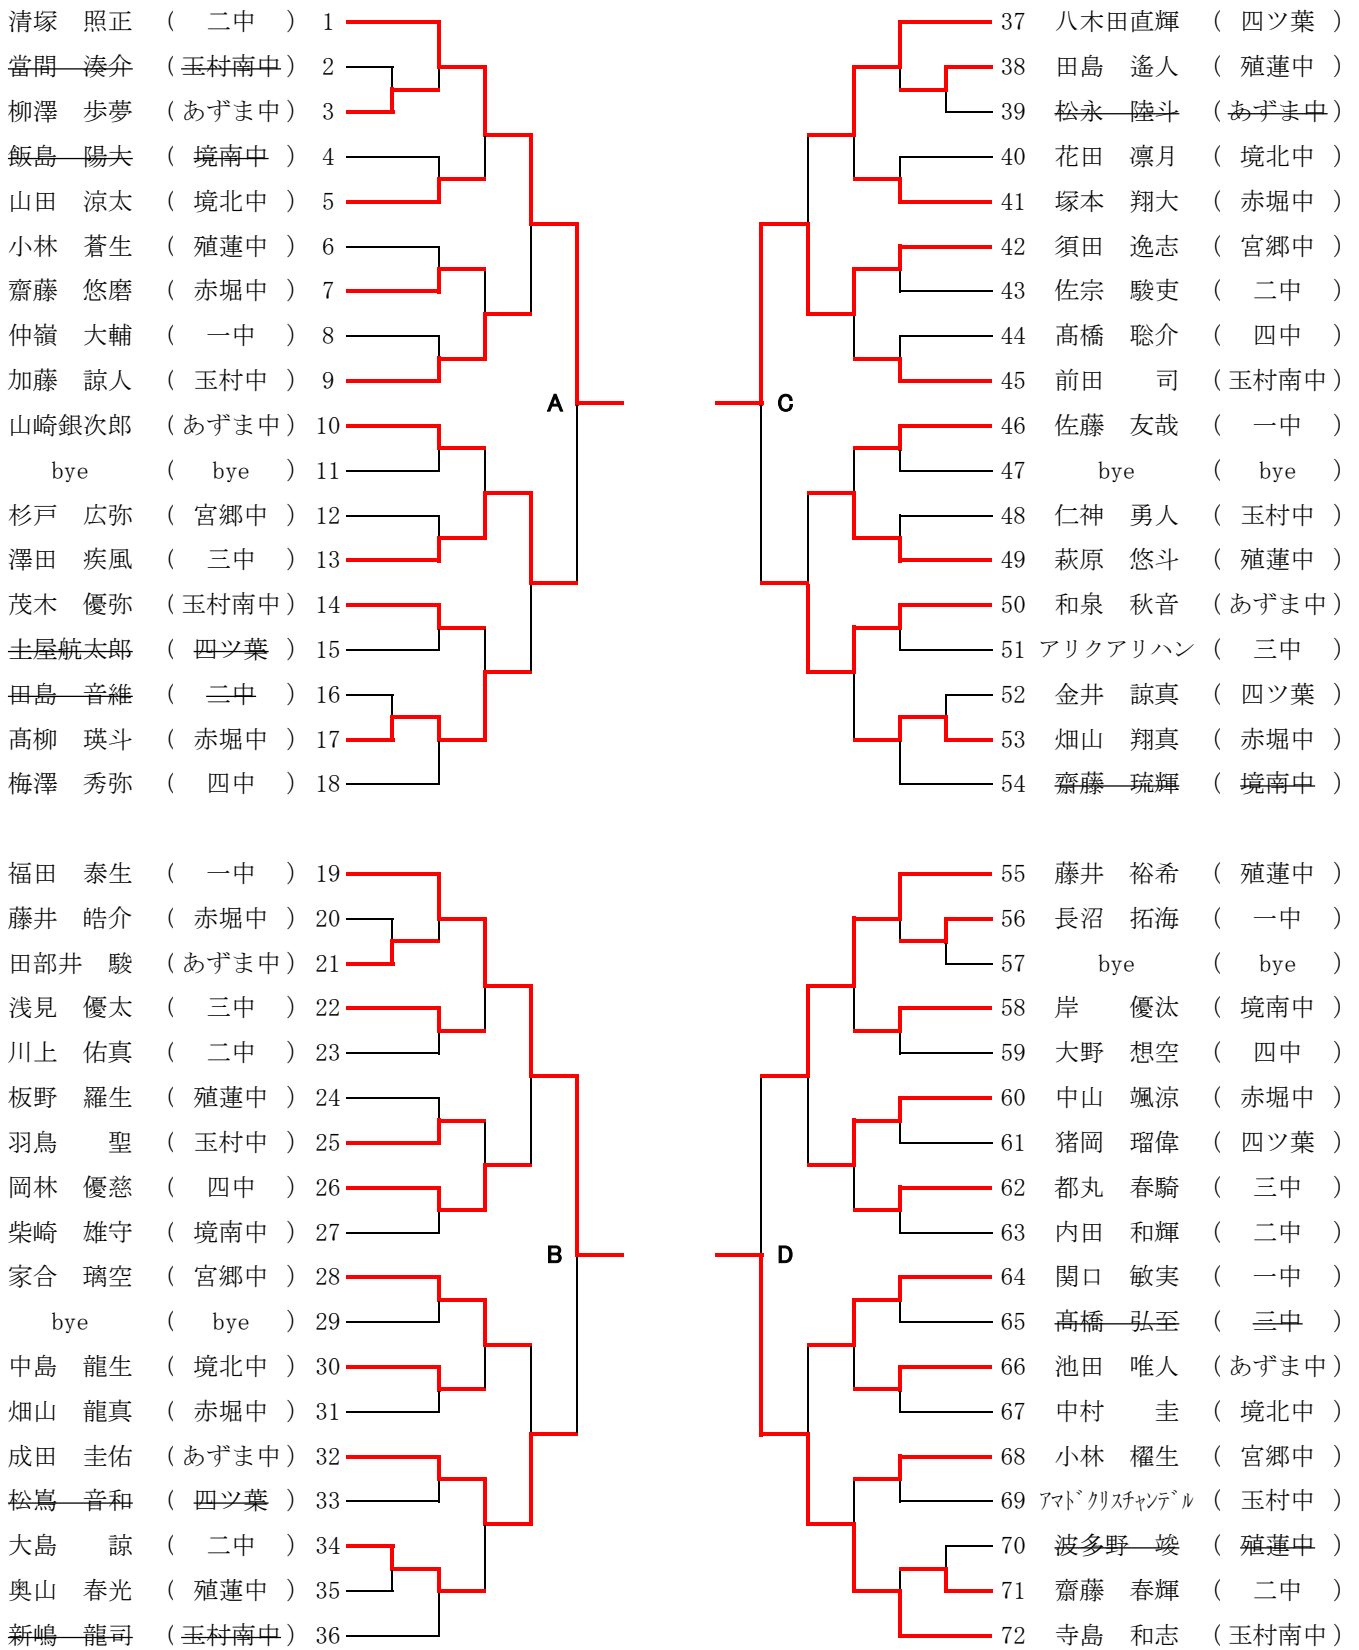

令和5年度 伊勢崎市佐波郡中学校春季大会卓球大会

男子

A	一	赤堀	四	玉村	勝敗
一		3-0	3-0	3-1	3-0
赤堀	0-3		3-1	3-1	2-1
四	0-3	1-3		3-1	1-2
玉村	1-3	1-3	1-3		0-3

D	二	玉村南	殖蓮	勝敗
二		3-1	3-0	2-0
玉村南	1-3		1-3	0-2
殖蓮	0-3	3-1		1-1

C	四ツ葉	境南	三	勝敗
四ツ葉		3-1	0-3	1-1
境南	1-3		0-3	0-2
三	3-0	3-0		2-0

B	あずま	境北	宮郷	勝敗
あずま		3-2	2-3	1-1
境北	2-3		1-3	1-1
宮郷	3-2	3-1		2-0

決勝トーナメント

代表決定戦

女子

A	玉村南	境北	境西	勝敗
玉村南		3-0	3-0	2-0
境北	0-3		3-2	1-1
境西	0-3	2-3		0-2

D	一	四	三	四ツ葉	勝敗
一		3-0	1-3	3-0	2-1
四	0-3		0-3	3-0	1-2
三	3-1	3-0		3-0	3-0
四ツ葉	0-3	0-3	0-3		0-3

C	あずま	殖蓮	二	勝敗
あずま		3-1	3-0	2-0
殖蓮	1-3		3-0	1-1
二	0-3	0-3		0-2

B	宮郷	境南	赤堀	玉村	勝敗
宮郷		3-1	3-0	3-0	3-0
境南	1-3		3-0	3-0	2-1
赤堀	0-3	0-3		3-0	1-2
玉村	0-3	0-3	0-3		0-3

決勝トーナメント

※代表決定戦は、優勝校に決勝で負けたチームと準決勝で優勝校に負けたチームで対戦する。
 ただし、予選リーグで対戦を行っている場合はその結果を生かす。
 ※すべての試合で、予選リーグの結果を優先する。(同じ対戦の場合は試合を行わない)
 また、2位通過校は必ず逆のブロックに入る。(A2だと初戦がC1かB1)

令和5年度 伊勢崎市佐波郡中学校春季大会卓球大会

男子シングルス

令和5年度 伊勢崎市佐波郡中学校春季大会卓球大会

男子シングルス

令和5年度 伊勢崎市佐波郡中学校春季大会卓球大会

女子シングルス

令和5年度 伊勢崎市佐波郡中学校春季大会卓球大会

女子シングルス