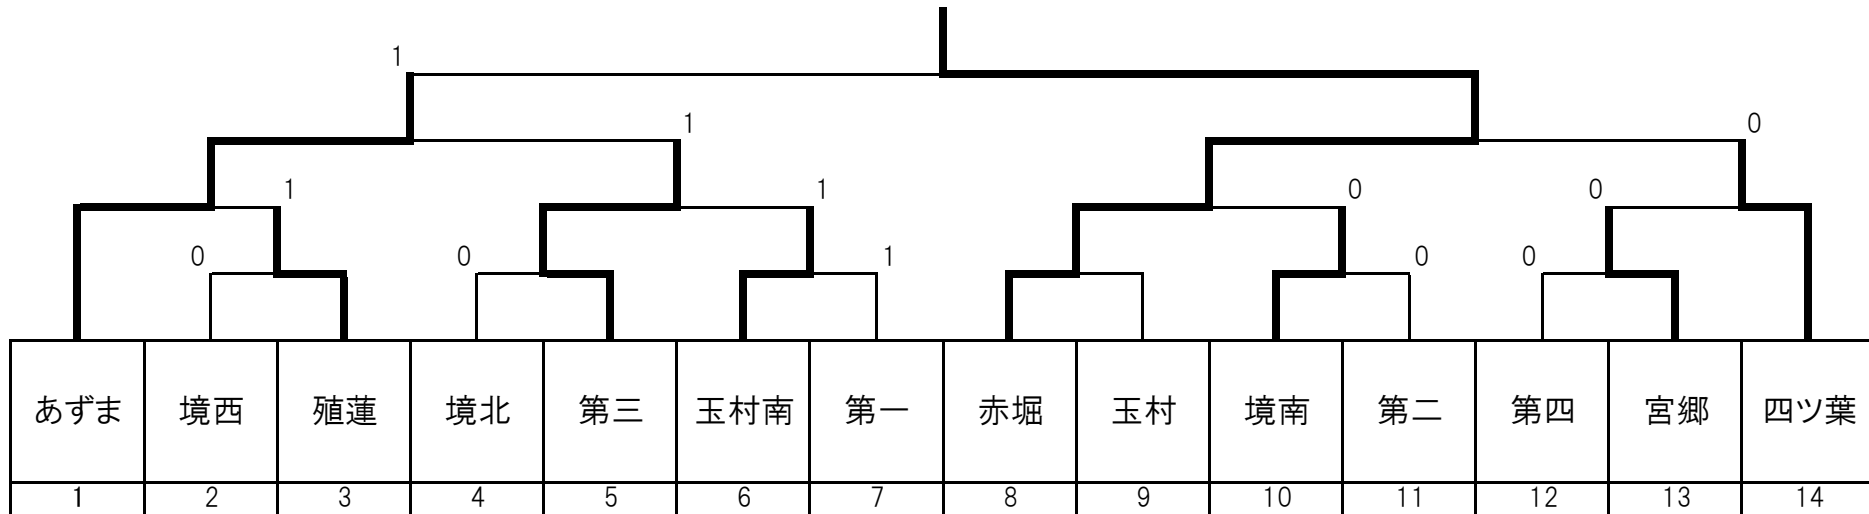

令和6年度伊勢崎市佐波郡中体連総合体育大会ソフトテニス大会結果・県大会出場一覧

<男女団体戦>

順位	男子	備考	女子	備考
優勝	赤堀中	県大会出場	赤堀中	県大会出場
準優勝	あずま中	県大会出場	宮郷中	県大会出場
第3位	四ツ葉学園		境北中	県大会出場
第3位	第三中		殖蓮中	

<男子個人戦>

<女子個人戦>

順位	選手名	学校名	備考		選手名	学校名	備考
優勝	白石凜・小竹	赤堀中	県大会出場		今井・石倉	赤堀中	県大会出場
準優勝	阿部・古屋	四ツ葉学園	県大会出場		安田・石橋	宮郷中	県大会出場
第3位	森田・新井	あずま中	県大会出場		佐藤・蘭田	赤堀中	県大会出場
第3位	白石逸・表	赤堀中	県大会出場		山木・清水	赤堀中	県大会出場
第5位	中島・山口	宮郷中	県大会出場		小林・柳	殖蓮中	県大会出場
第5位	山木・六本木	赤堀中	県大会出場		小茂田・小林	境北中	県大会出場
第5位	上條・樋口	殖蓮中	県大会出場		谷ヶ崎・嶋田	第二中	県大会出場
第5位	馬場・関根	あずま中	県大会出場		須永・新木	境北中	県大会出場
第9位					渡辺・反町	宮郷中	県大会出場
第9位					木戸・福島	第三中	県大会出場
第9位					田川・設楽	境南中	県大会出場
第9位					狩野・野口	境西中	県大会出場

# 令和6年度 伊勢崎市佐波郡中体連総合体育大会ソフトテニス大会

<男子団体戦>

令和6年6月8日(土)

あかぼり運動公園

○トーナメント表 (7ゲームマッチ) ※上位2校が県大会出場

※ 試合進行について

※ 審判について

- ・全て7ゲームマッチ
- ・一方が初戦の対戦は3組対戦、それ以外は2点先取
- ・③以降の対戦は、コートが空き次第整列して実施
- ・試合と試合の間の練習については、本部の指示に従う
- ・遅延行為の禁止(1分を超えるチェンジサイズ、ポイント間の打ち合わせ、など)
- ・応援席からの声掛け、コーチングの禁止

- ・審判は必ず団体登録選手が行う
  - ・南①②の審判はあずま、北①②の審判は四ツ葉学園が行う。
  - ・③以降の対戦は、敗退した学校が行う。(本部が指名)
- ※練習コート(○はコート番号)
- 8:00~8:10 ①第一②玉村南③第三④境北⑤赤堀⑥玉村⑦境南⑧第二
- 8:10~8:20 ①あずま②境西③殖蓮⑤四ツ葉⑥宮郷⑦第四

# 令和6年度 伊勢崎市佐波郡中体連総合体育大会ソフトテニス大会

<女子団体戦>

令和6年6月9日(日)

あかぼり運動公園

○トーナメント表 ※上位3校が県大会出場

※ 試合進行について

- ・全て7ゲームマッチ
- ・一方が初戦の対戦は3組対戦、それ以外は2点先取
- ・試合と試合の間の練習については本部の指示に従う
- ・遅延行為の禁止(円陣、ポイント間の打合せ、など)
- ・応援席からの声かけ、コーチングの禁止