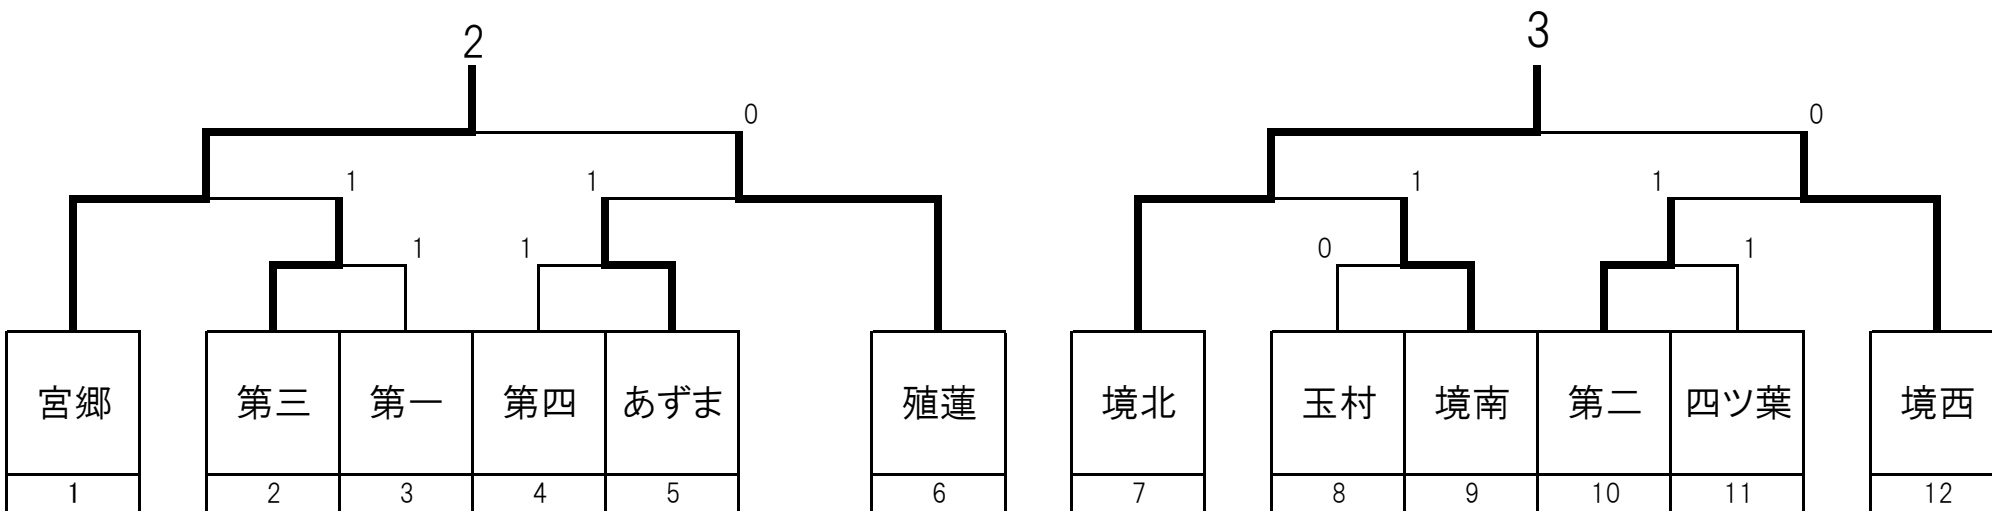

- ・審判は必ず団体登録選手が行う
  - ・南①②の審判はあずま、北①②の審判は四ツ葉学園が行う。
  - ・③以降の対戦は、敗退した学校が行う。(本部が指名)
- ※練習コート(○はコート番号)
- 8:00~8:10 ①第一②玉村南③第三④境北⑤赤堀⑥玉村⑦境南⑧第二
- 8:10~8:20 ①あずま②境西③殖蓮⑤四ツ葉⑥宮郷⑦第四

# 令和6年度 伊勢崎市佐波郡中体連総合体育大会ソフトテニス大会

<女子団体戦>

令和6年6月9日(日)

あかぼり運動公園

○トーナメント表 ※上位3校が県大会出場

※ 試合進行について

- ・全て7ゲームマッチ
- ・一方が初戦の対戦は3組対戦、それ以外は2点先取
- ・試合と試合の間の練習については本部の指示に従う
- ・遅延行為の禁止(円陣、ポイント間の打合せ、など)
- ・応援席からの声かけ、コーチングの禁止