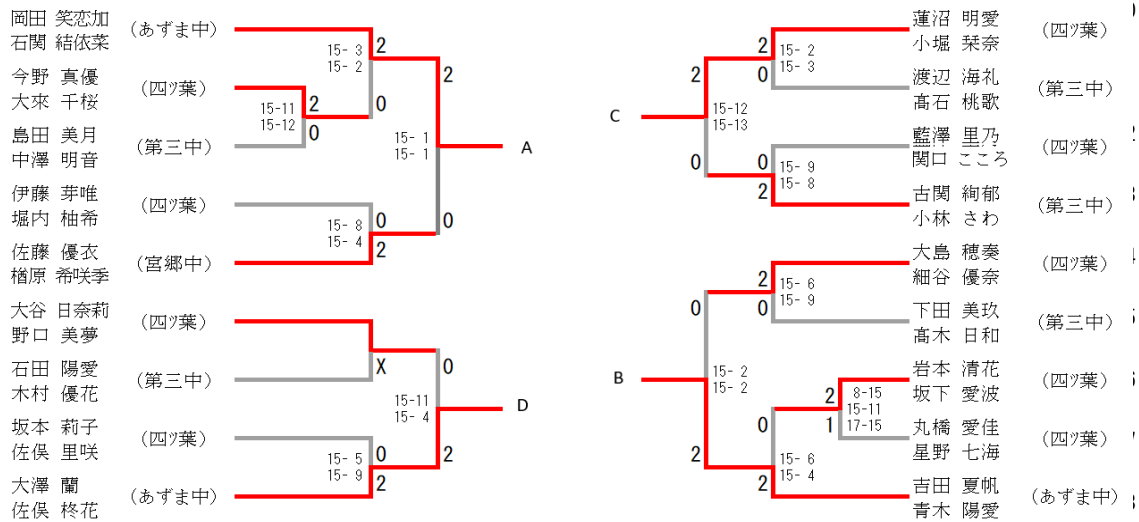

# 令和6年度伊勢崎市佐波郡中学校総合体育大会 バドミントン大会組合せ 男子団体

優勝 伊勢崎市立第三中学校  
準優勝 伊勢崎市立あずま中学校  
伊勢崎市立第三中学校 — 伊勢崎市立あずま中学校

## 女子団体

優勝 伊勢崎市立あずま中学校  
準優勝 伊勢崎市立四ツ葉学園中等教育学校

学校名	a	b	c	順位
伊勢崎市立あずま中学校	a	3	1	1
伊勢崎市立四ツ葉学園中等教育学校	b		2	2
伊勢崎市立第三中学校	c			3

### 女子ダブルス (GD)

女子ダブルス Aブロック	岡田 石関	吉田 青木	蓮沼 小堀	大澤 佐俣	勝-敗	順位
岡田 笑恋加 石関 結依菜 (あずま中)		○ 21-11 21-14	○ 21-11 21-12	○ 21-5 21-8	M 3-0 G 6-0 P 126-61	1
吉田 夏帆 青木 陽愛 (あずま中)	× 11-21 14-21		○ 21-10 21-19	○ 21-13 21-14	M 2-1 G 4-2 P 109-98	2
蓮沼 明愛 小堀 葉奈 (四ツ葉)	× 11-21 12-21	× 10-21 19-21		○ 21-15 21-5	M 1-2 G 2-4 P 94-104	3
大澤 蘭 佐俣 柊花 (あずま中)	× 5-21 8-21	× 13-21 14-21	× 15-21 5-21		M 0-3 G 0-6 P 60-126	4
女子ダブルス Bブロック	佐藤 檜原	大島 細谷	古関 小林	大谷 野口	勝-敗	順位
佐藤 優衣 檜原 希咲季 (宮郷中)		○ 21-6 21-14	× 19-21 19-21	○ 21-12 21-6	M 2-1 G 4-2 P 116-80	2
大島 穂奏 細谷 優奈 (四ツ葉)	× 6-21 14-21		× 5-21 6-21	× 17-21 17-21	M 0-3 G 0-6 P 65-126	4
古関 絢郁 小林 さわ (第三中)	○ 21-19 21-19	○ 21-5 21-6		○ 21-7 21-17	M 3-0 G 6-0 P 126-67	1
大谷 日奈莉 野口 美夢 (四ツ葉)	× 12-21 6-21	○ 21-17 21-17	× 7-21 17-21		M 1-2 G 2-4 P 84-118	3