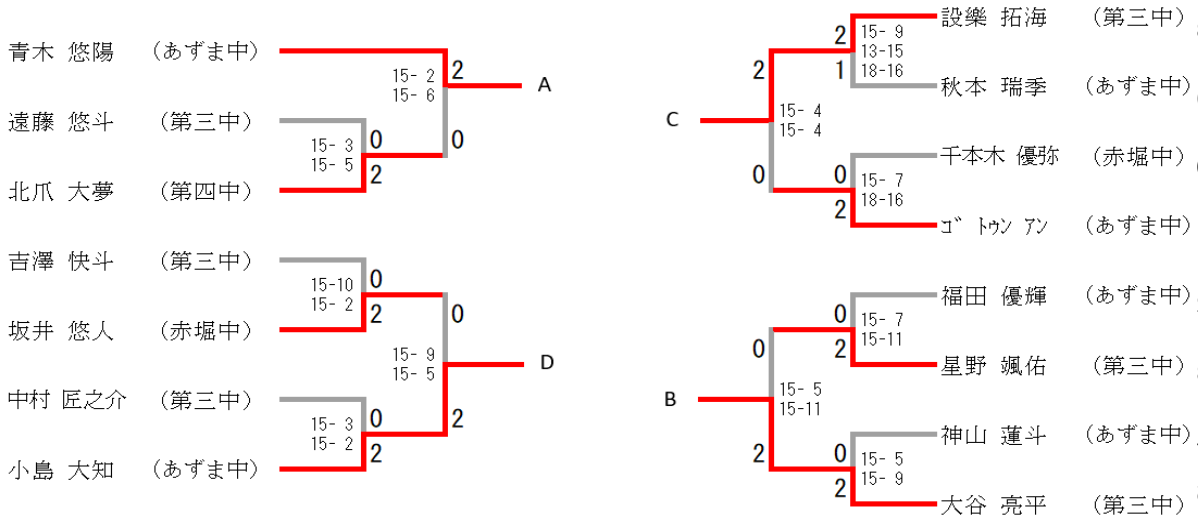

男子シングルス (BS)

決勝リーグ

男子シングルス	青木	大谷	設楽	小島	勝-敗	順位
青木 悠陽 (あずま中)		○ 22-24 21-15 21-19	○ 21-12 21- 8	× 17-21 22-20 15-21	M 2-1 G 5-3 P 160-140	2
大谷 亮平 (第三中)	× 24-22 15-21 19-21		○ 21- 7 21-14	× 19-21 18-21	M 1-2 G 3-4 P 137-127	3
設楽 拓海 (第三中)	× 12-21 8-21	× 7-21 14-21		× 7-21 17-21	M 0-3 G 0-6 P 65-126	4
小島 大知 (あずま中)	○ 21-17 20-22 21-15	○ 21-19 21-18	○ 21- 7 21-17		M 3-0 G 6-1 P 146-115	1

男子ダブルス (BD)

男子ダブルス Aブロック	杉本 芝崎	西村 岡本	諏訪 小保方	勝-敗	順位
杉本 直央 芝崎 翼 (第三中)		○ 15- 5 12-15 15-11	○ 15- 2 15- 6	M 2-0 G 4-1 P 72-39	1
西村 幸大 岡本 真拓 (あずま中)	× 5-15 15-12 11-15		× 12-15 16-14 11-15	M 0-2 G 2-4 P 70-86	3
諏訪 祥真 小保方 葵大 (あずま中)	× 2-15 6-15	○ 15-12 14-16 15-11		M 1-1 G 2-3 P 52-69	2

男子ダブルス Bブロック	矢内 上山	矢内 篠原	田島 出崎	勝-敗	順位
矢内 涼真 上山 宗史 (第三中)		○ 15- 5 15-11	○ 15- 2 15- 1	M 2-0 G 4-0 P 60-19	1
矢内 想笑 篠原 泰明 (第三中)	× 5-15 11-15		○ 15-12 15- 8	M 1-1 G 2-2 P 46-50	2
田島 湊人 出崎 圭剛 (あずま中)	× 2-15 1-15	× 12-15 8-15		M 0-2 G 0-4 P 23-60	3

決勝リーグ

男子ダブルス	杉本 芝崎	矢内 上山	諏訪 小保方	矢内 篠原	勝-敗	順位
杉本 直央 芝崎 翼 (第三中)		○ 21-16 21-16	○ 21- 6 21- 8	○ 21-10 21- 7	M 3-0 G 6-0 P 126-63	1
矢内 涼真 上山 宗史 (第三中)	× 16-21 16-21		○ 21-12 21-12	○ 21-10 21-17	M 2-1 G 4-2 P 116-93	2
諏訪 祥真 小保方 葵大 (あずま中)	× 6-21 8-21	× 12-21 12-21		× 15-21 18-21	M 0-3 G 0-6 P 71-126	4
矢内 想笑 篠原 泰明 (第三中)	× 10-21 7-21	× 10-21 17-21	○ 21-15 21-18		M 1-2 G 2-4 P 86-117	3