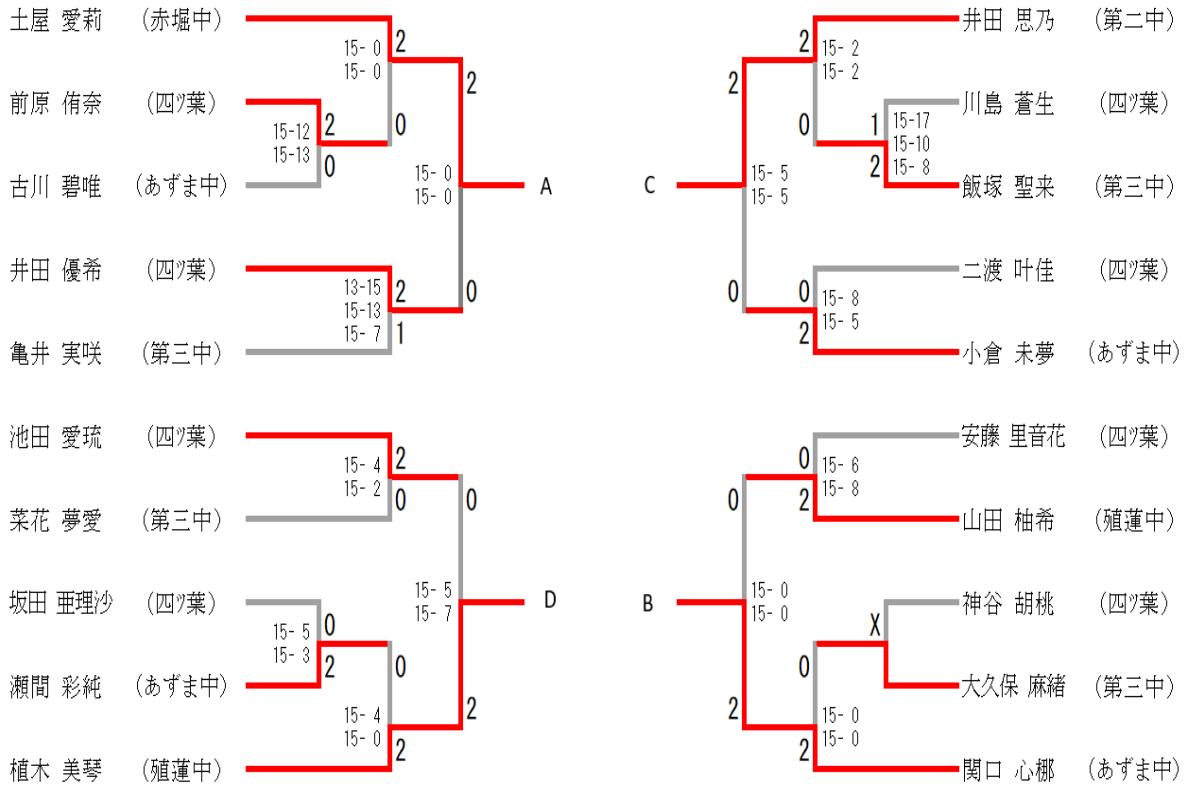

女子シングルス (GS)

決勝リーグ

女子シングルス	土屋	関口	井田	植木	勝-敗	順位
土屋 愛莉 (赤堀中)	-	× 13-21 6-21	○ 21-11 21-7	○ 21-8 21-10	M 2-1 G 4-2 P 103-78	2
関口 心椰 (あずま中)	○ 21-13 21-6	-	○ 21-9 21-4	○ 21-0 21-0	M 3-0 G 6-0 P 126-32	1
井田 思乃 (第二中)	× 11-21 7-21	× 9-21 4-21	-	○ 21-15 21-7	M 1-2 G 2-4 P 73-106	3
植木 美琴 (殖蓮中)	× 8-21 10-21	× 0-21 0-21	× 15-21 7-21	-	M 0-3 G 0-6 P 40-126	4