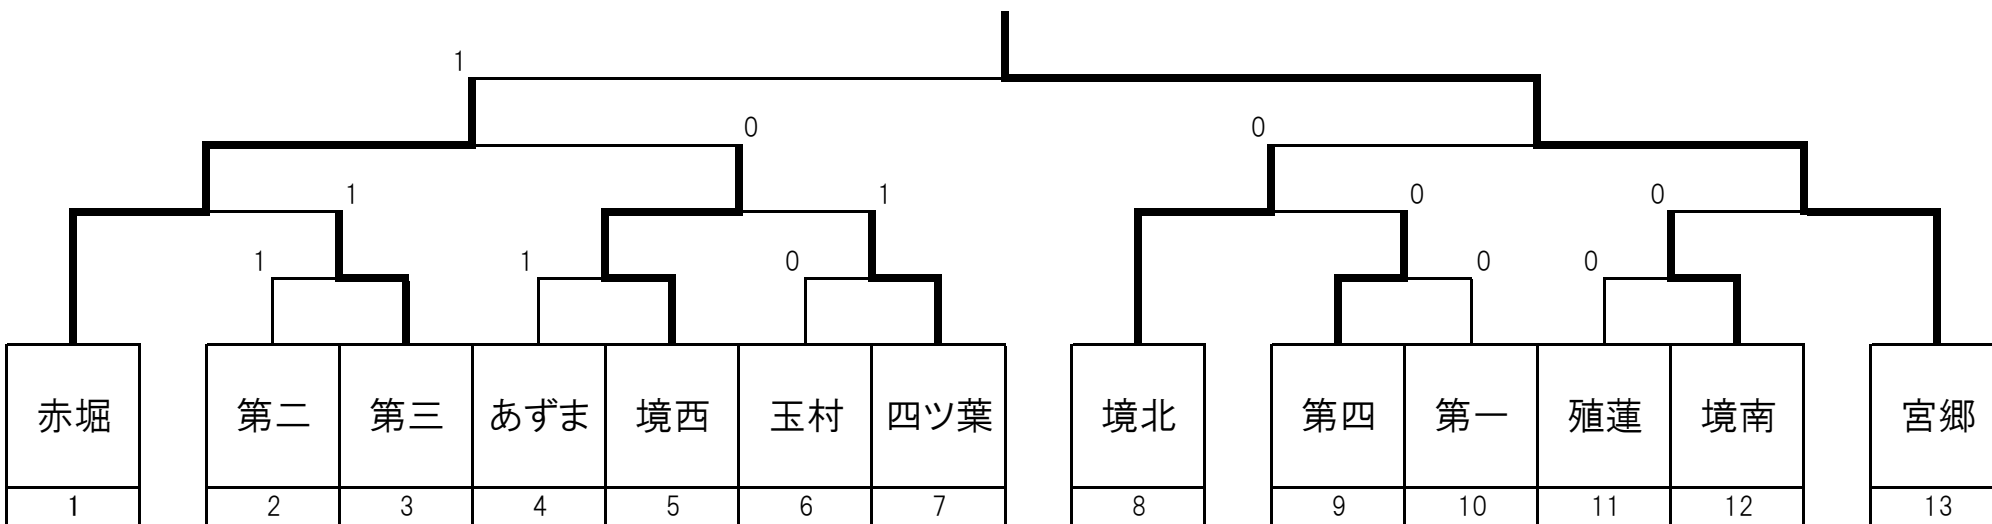

※審判について

- ・審判は必ず団体登録選手が行う。
- ・アー①②の審判はあずま、イー①②の審判は赤堀が行う
- ・③以降の対戦は、敗退した学校が行う (本部が指名)

※練習(○はコート番号)

- 8:00~8:10
①玉村②境西④宮郷⑤玉村南⑥第二⑦境南
A殖蓮B第一
- 8:10~8:20
①境北②四ツ葉③赤堀④第四⑤第三⑥あずま

代表決定戦

令和6年度 伊勢崎市佐波郡中体連新人ソフトテニス大会

<女子団体戦>

令和6年9月22日(日)9:00~

あかぼり運動公園テニス場

○トーナメント表 ※上位3校が県大会出場

県大会出場

※ 試合進行について

- ・全て7ゲームマッチ(3位決定戦は5ゲーム)
- ・一方が初戦の対戦は3組対戦、それ以外は2点先取
- ・試合と試合の間の練習については本部の指示に従う
- ・遅延行為の禁止(円陣、ポイント間の打合せなど)
- ・3コートについては、あずま対境西が先に入る。

空き次第、玉村対四ツ葉が2面展開

※練習コート(○はコート番号)

8:50~9:00 ①第二 ②第三 ③あずま ④境西 ⑤玉村 ⑥第四 ⑦第一 ⑧殖蓮

9:00~9:10 ①赤堀 ②四ツ葉 ③境北 ④境南 ⑤宮郷

※ 審判について

- ・審判は必ず団体戦登録選手が行う
- ・1回戦は、シード校(ただし、2・3・4コートは相互審判)
- ・2回戦は、1回戦で敗退した学校
- ・3回戦は、2回戦で先に敗退した2校
- ・決勝、3位決定戦は、2回戦で後に敗退した2校