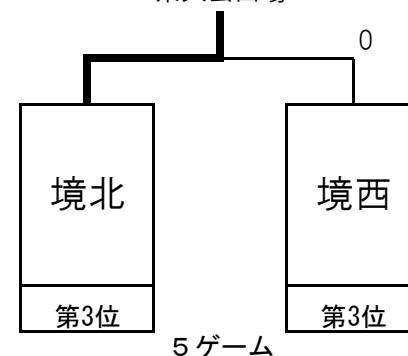

※審判について

- ・審判は必ず団体登録選手が行う。
- ・アー①②の審判はあずま、イー①②の審判は赤堀が行う
- ・③以降の対戦は、敗退した学校が行う (本部が指名)

※練習(○はコート番号)

- 8:00~8:10
①玉村②境西④宮郷⑤玉村南⑥第二⑦境南
A殖蓮B第一
- 8:10~8:20
①境北②四ツ葉③赤堀④第四⑤第三⑥あずま

代表決定戦

令和6年度 伊勢崎市佐波郡中体連新人ソフトテニス大会

<女子団体戦>

令和6年9月22日(日)9:00~

あかぼり運動公園テニス場

○トーナメント表 ※上位3校が県大会出場

県大会出場

※ 試合進行について

- ・全て7ゲームマッチ(3位決定戦は5ゲーム)
- ・一方が初戦の対戦は3組対戦、それ以外は2点先取
- ・試合と試合の間の練習については本部の指示に従う
- ・遅延行為の禁止(円陣、ポイント間の打合せなど)
- ・3コートについては、あずま対境西が先に入る。

空き次第、玉村対四ツ葉が2面展開