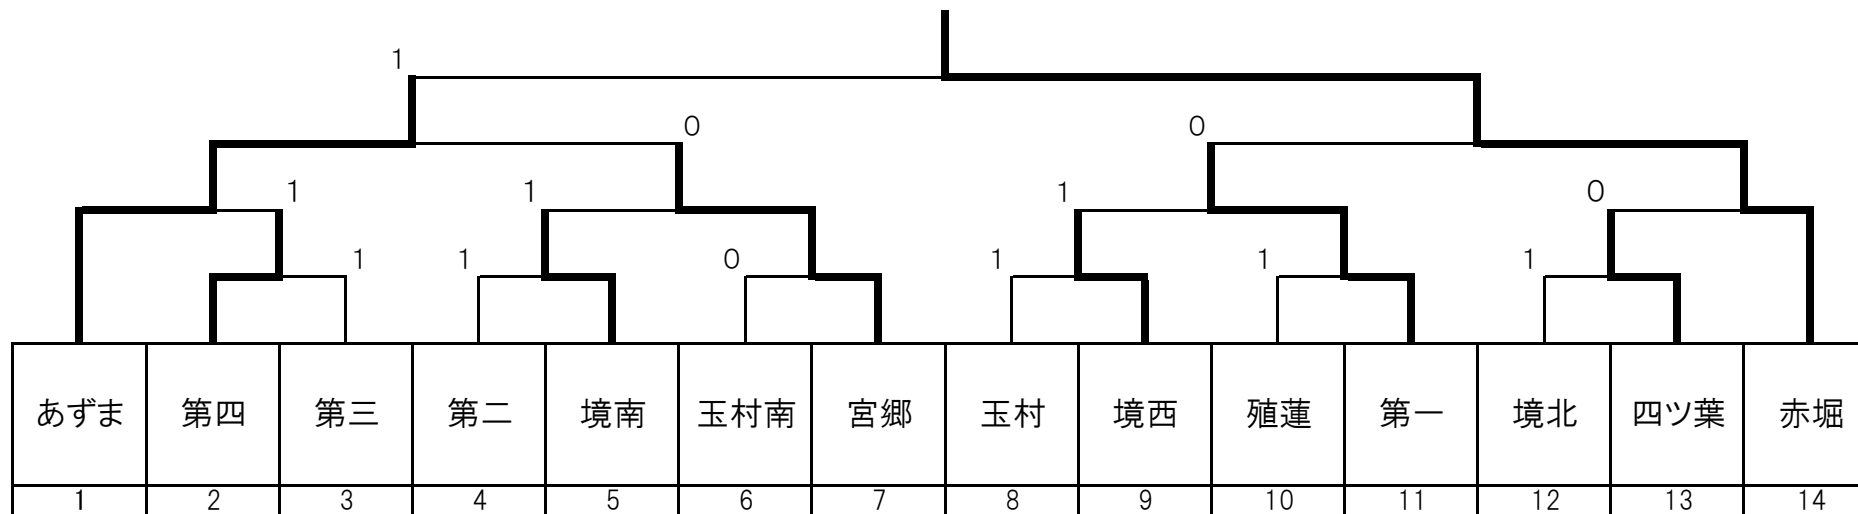

令和6年度伊勢崎市佐波郡中体連新人ソフトテニス大会結果・県大会出場一覧

<男女団体戦>

順位	男子	備考	女子	備考
優勝	赤堀中	県大会出場	宮郷中	県大会出場
準優勝	あずま中	県大会出場	赤堀中	県大会出場
第3位	宮郷中	県大会出場	境北中	県大会出場
第3位	第一中		境西中	

<男子個人戦>

<女子個人戦>

順位	選手名	学校名	備考		選手名	学校名	備考
優勝	白石・六本木	赤堀中	県大会出場		今井・石倉	赤堀中	県大会出場
準優勝	森田・新井	あずま中	県大会出場		安田・石橋	宮郷中	県大会出場
第3位	橋本・中山	玉村中	県大会出場		須永・小林	境北中	県大会出場
第3位	山木・表	赤堀中	県大会出場		藺田・五十嵐	赤堀中	県大会出場
第5位	國定・高橋柚	あずま中	県大会出場		関根・岩城	宮郷中	県大会出場
第5位	猪熊・宇佐美	境西中	県大会出場		八幡・柿沼	四ツ葉学園	県大会出場
第5位	川崎・石井	第三中	県大会出場		片峰・松波	境西中	県大会出場
第5位	永井・諸田	宮郷中	県大会出場		柿沼・持木	境北中	県大会出場

令和6年度 伊勢崎市佐波郡中体連新人ソフトテニス大会

<男子団体戦>

令和6年9月22日(日)

システム・アルファ敷島テニスコート

○トーナメント表 (7ゲームマッチ) ※上位3校が県大会出場

※ 試合進行について

- ・全て7ゲームマッチ
- ・一方が初戦の対戦は3組対戦、それ以外は2点先取
- ・③以降のコートは、コートが空き次第整理して実施
- ・試合と試合の間の練習については、本部の指示に従う
- ・遅延行為の禁止(1分を超えるチェンジサイズ、ポイント間の打ち合わせ等)
- ・応援席からの声掛け、コーチングの禁止

※審判について

- ・審判は必ず団体登録選手が行う。
- ・アー①②の審判はあずま、イー①②の審判は赤堀が行う
- ・③以降の対戦は、敗退した学校が行う (本部が指名)

※練習(○はコート番号)

- 8:00~8:10
①玉村②境西④宮郷⑤玉村南⑥第二⑦境南
A殖蓮B第一
- 8:10~8:20
①境北②四ツ葉③赤堀④第四⑤第三⑥あずま

代表決定戦

令和6年度 伊勢崎市佐波郡中体連新人ソフトテニス大会

<女子団体戦>

令和6年9月22日(日)9:00~

あかぼり運動公園テニス場

○トーナメント表 ※上位3校が県大会出場

県大会出場

※ 試合進行について

- ・全て7ゲームマッチ(3位決定戦は5ゲーム)
- ・一方が初戦の対戦は3組対戦、それ以外は2点先取
- ・試合と試合の間の練習については本部の指示に従う
- ・遅延行為の禁止(円陣、ポイント間の打合せなど)
- ・3コートについては、あずま対境西が先に入る。

空き次第、玉村対四ツ葉が2面展開