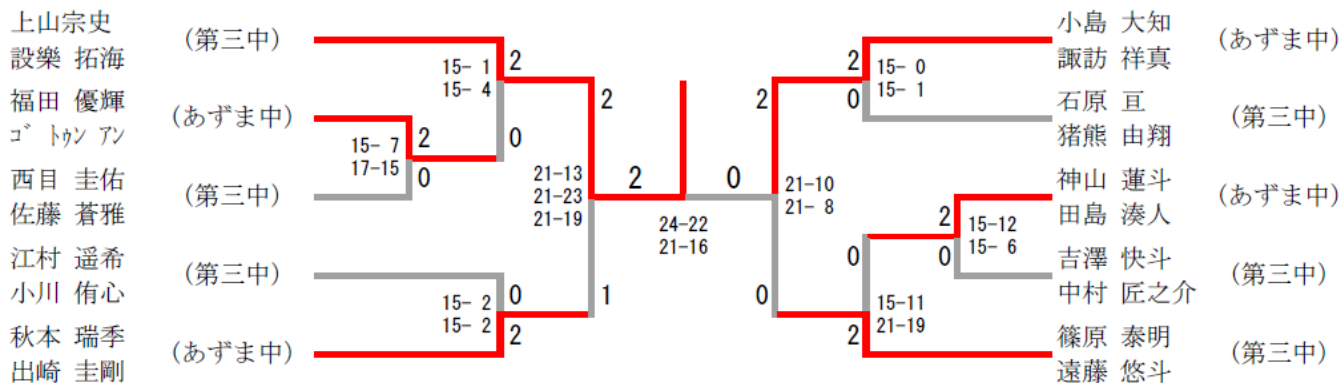

女子団体	あずま中学校	四ツ葉	第三中学校	勝-敗	順位
伊勢崎市立あずま中学校		○ 3-0	○ 2-1	M 5-1 G 10-2 P 241-119	1
伊勢崎市立四ツ葉学園中等教育学校	× 0-3		× 0-3	M 0-6 G 1-12 P 151-274	3
伊勢崎市立第三中学校	× 1-2	○ 3-0		M 4-2 G 8-5 P 220-219	2

男子シングルス

三位決定戦

男子ダブルス

三位決定戦

女子シングルス

三位決定戦

女子ダブルス

三位決定戦

令和6年度伊勢崎市佐波郡中学校新人大会

バドミントン大会結果一覧

団体戦

男子	順位	女子
伊勢崎市立あずま中学校	1	伊勢崎市立あずま中学校
伊勢崎市立第三中学校	2	伊勢崎市立第三中学校
	3	伊勢崎市立四ツ葉学園中等教育学校