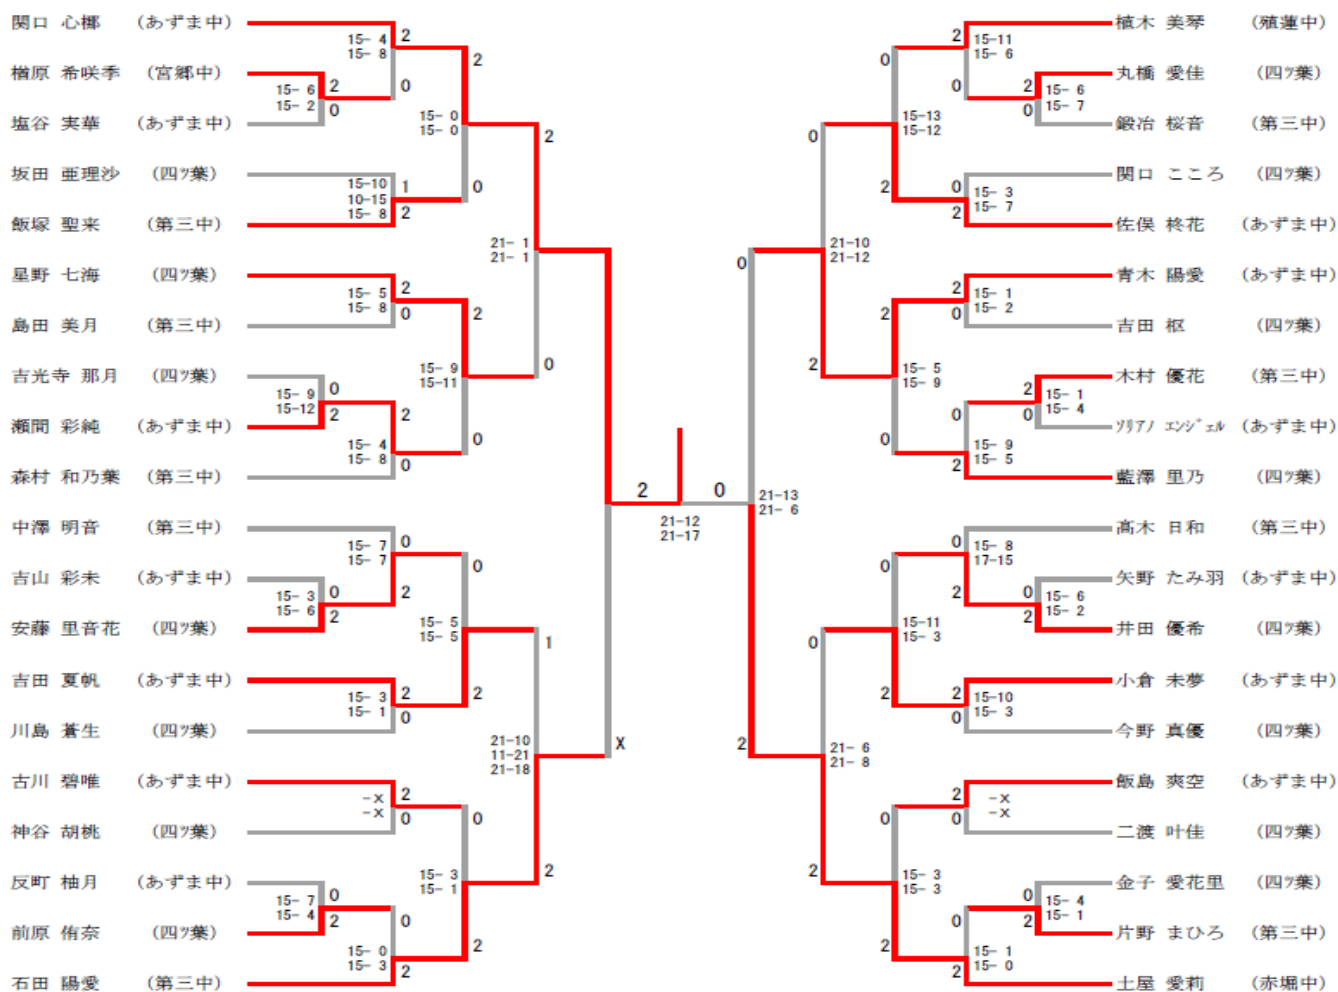

令和6年度伊勢崎市佐波郡中学校新人大会
バドミントン大会組合せ

男子団体

優勝 伊勢崎市立あずま中学校

準優勝 伊勢崎市立第三中学校

伊勢崎市立あずま中学校 3 - 0 伊勢崎市立第三中学校

女子団体

優勝 伊勢崎市立あずま中学校

準優勝 伊勢崎市立第三中学校

女子団体	あずま中学校	四ツ葉	第三中学校	勝-敗	順位
伊勢崎市立あずま中学校		○ 3-0	○ 2-1	M 5-1 G 10-2 P 241-119	1
伊勢崎市立四ツ葉学園中等教育学校	× 0-3		× 0-3	M 0-6 G 1-12 P 151-274	3
伊勢崎市立第三中学校	× 1-2	○ 3-0		M 4-2 G 8-5 P 220-219	2

男子シングルス

三位決定戦

男子ダブルス

三位決定戦

女子シングルス

三位決定戦

女子ダブルス

三位決定戦

令和6年度伊勢崎市佐波郡中学校新人大会

バドミントン大会結果一覧

団体戦

男子	順位	女子
伊勢崎市立あずま中学校	1	伊勢崎市立あずま中学校
伊勢崎市立第三中学校	2	伊勢崎市立第三中学校
	3	伊勢崎市立四ツ葉学園中等教育学校

※県大会出場は上位3ペアまで

※県大会出場は上位4ペア