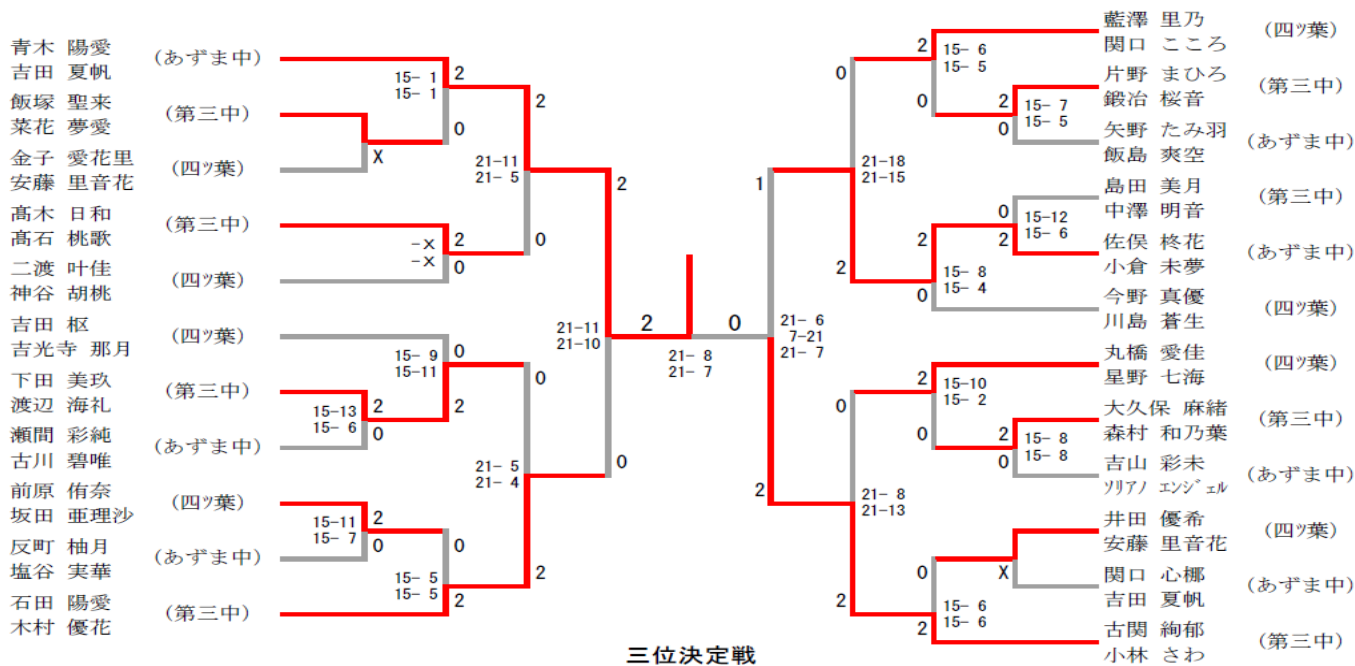

令和6年度伊勢崎市佐波郡中学校新人大会
バドミントン大会組合せ

男子団体

優勝 伊勢崎市立あずま中学校

準優勝 伊勢崎市立第三中学校

伊勢崎市立あずま中学校 3 - 0 伊勢崎市立第三中学校

女子団体

優勝 伊勢崎市立あずま中学校

準優勝 伊勢崎市立第三中学校

女子団体	あずま中学校	四ツ葉	第三中学校	勝-敗	順位
伊勢崎市立あずま中学校		○ 3-0	○ 2-1	M 5-1 G 10-2 P 241-119	1
伊勢崎市立四ツ葉学園中等教育学校	× 0-3		× 0-3	M 0-6 G 1-12 P 151-274	3
伊勢崎市立第三中学校	× 1-2	○ 3-0		M 4-2 G 8-5 P 220-219	2

男子シングルス

三位決定戦

男子ダブルス

三位決定戦

女子シングルス

三位決定戦

女子ダブルス

三位決定戦

令和6年度伊勢崎市佐波郡中学校新人大会

バドミントン大会結果一覧

団体戦

男子	順位	女子
伊勢崎市立あずま中学校	1	伊勢崎市立あずま中学校
伊勢崎市立第三中学校	2	伊勢崎市立第三中学校
	3	伊勢崎市立四ツ葉学園中等教育学校

※県大会出場は上位3ペアまで

※県大会出場は上位4ペア