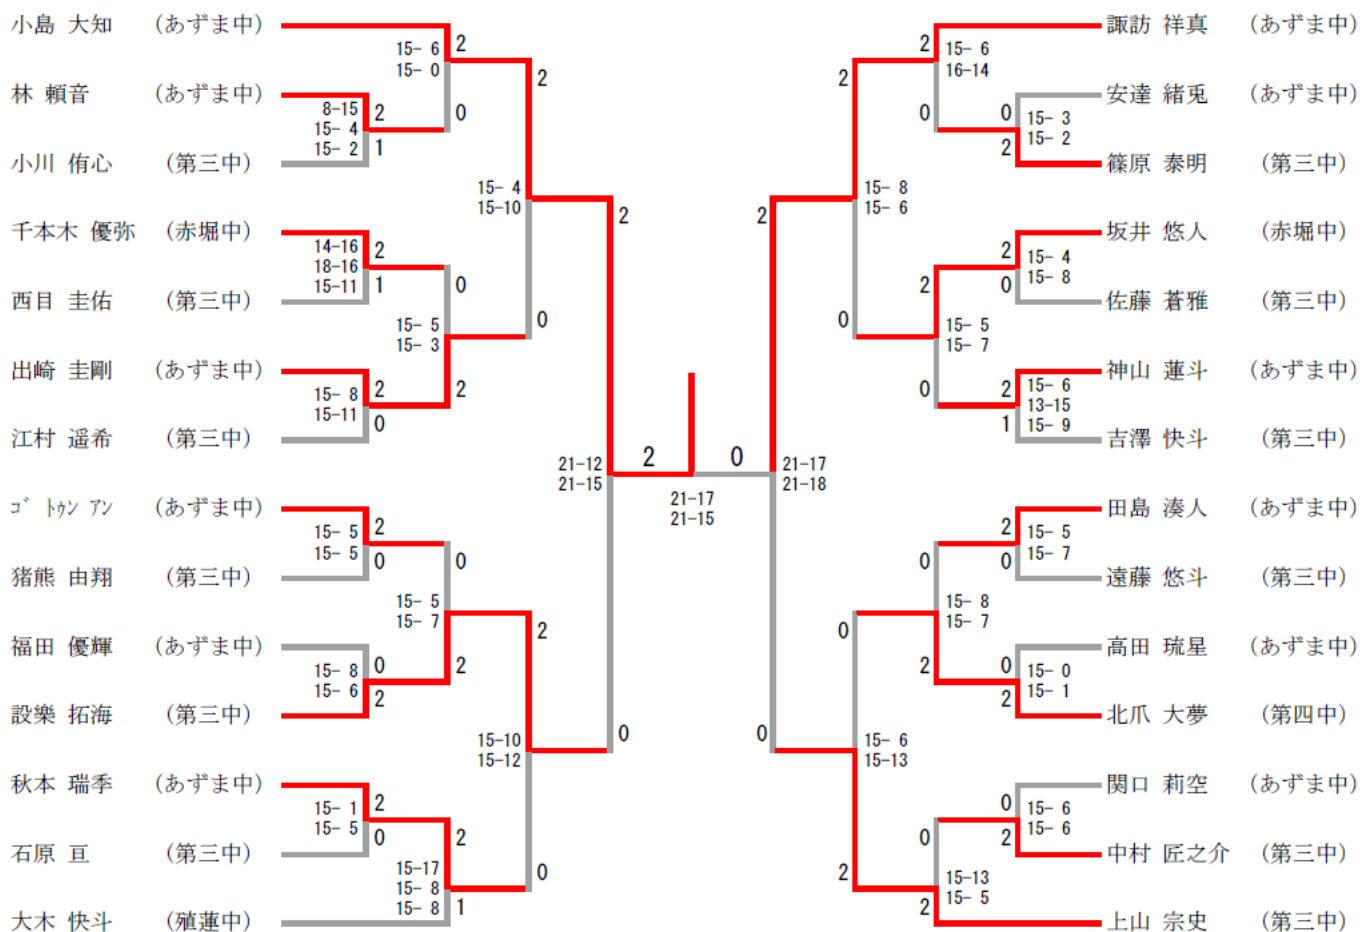

令和6年度伊勢崎市佐波郡中学校新人大会
バドミントン大会組合せ

男子団体

優勝 伊勢崎市立あずま中学校

準優勝 伊勢崎市立第三中学校

伊勢崎市立あずま中学校 3 - 0 伊勢崎市立第三中学校

女子団体

優勝 伊勢崎市立あずま中学校

準優勝 伊勢崎市立第三中学校

女子団体	あずま中学校	四ツ葉	第三中学校	勝-敗	順位
伊勢崎市立あずま中学校		○ 3-0	○ 2-1	M 5-1 G 10-2 P 241-119	1
伊勢崎市立四ツ葉学園中等教育学校	× 0-3		× 0-3	M 0-6 G 1-12 P 151-274	3
伊勢崎市立第三中学校	× 1-2	○ 3-0		M 4-2 G 8-5 P 220-219	2

男子シングルス

三位決定戦

男子ダブルス

三位決定戦

女子シングルス

三位決定戦

女子ダブルス

三位決定戦

令和6年度伊勢崎市佐波郡中学校新人大会

バドミントン大会結果一覧

団体戦

男子	順位	女子
伊勢崎市立あずま中学校	1	伊勢崎市立あずま中学校
伊勢崎市立第三中学校	2	伊勢崎市立第三中学校
	3	伊勢崎市立四ツ葉学園中等教育学校

※県大会出場は上位3ペアまで

※県大会出場は上位4ペア